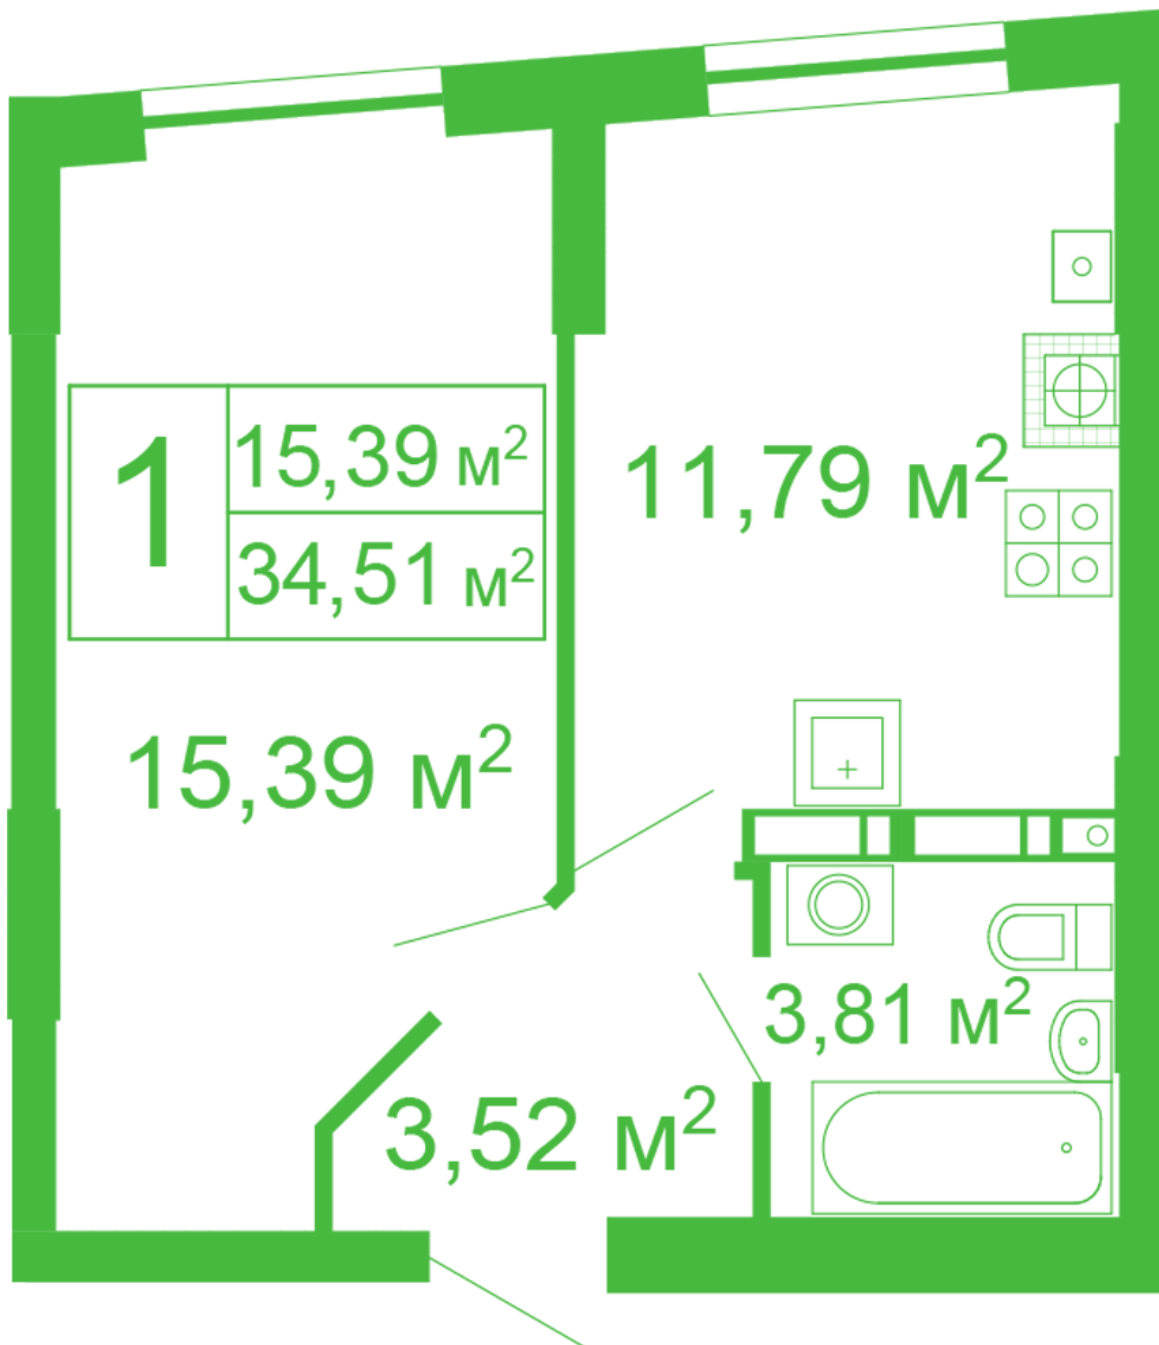

ЖК "Щасливий" Софіївська Борщагівка

schastliviy.novabydova.com.ua

096 023 03 10

Планування 1 кімнатної квартири в будинку на вул.
Яблунева, 11 – №62

Тип планування: №62

Будинок Яблунева, 11
1 кімнатна, 2-10 Поверх

Характеристики

Загальна площа: 34.51 м²
Житлова площа: 15.39 м²
Площа кухні: 11.79 м²