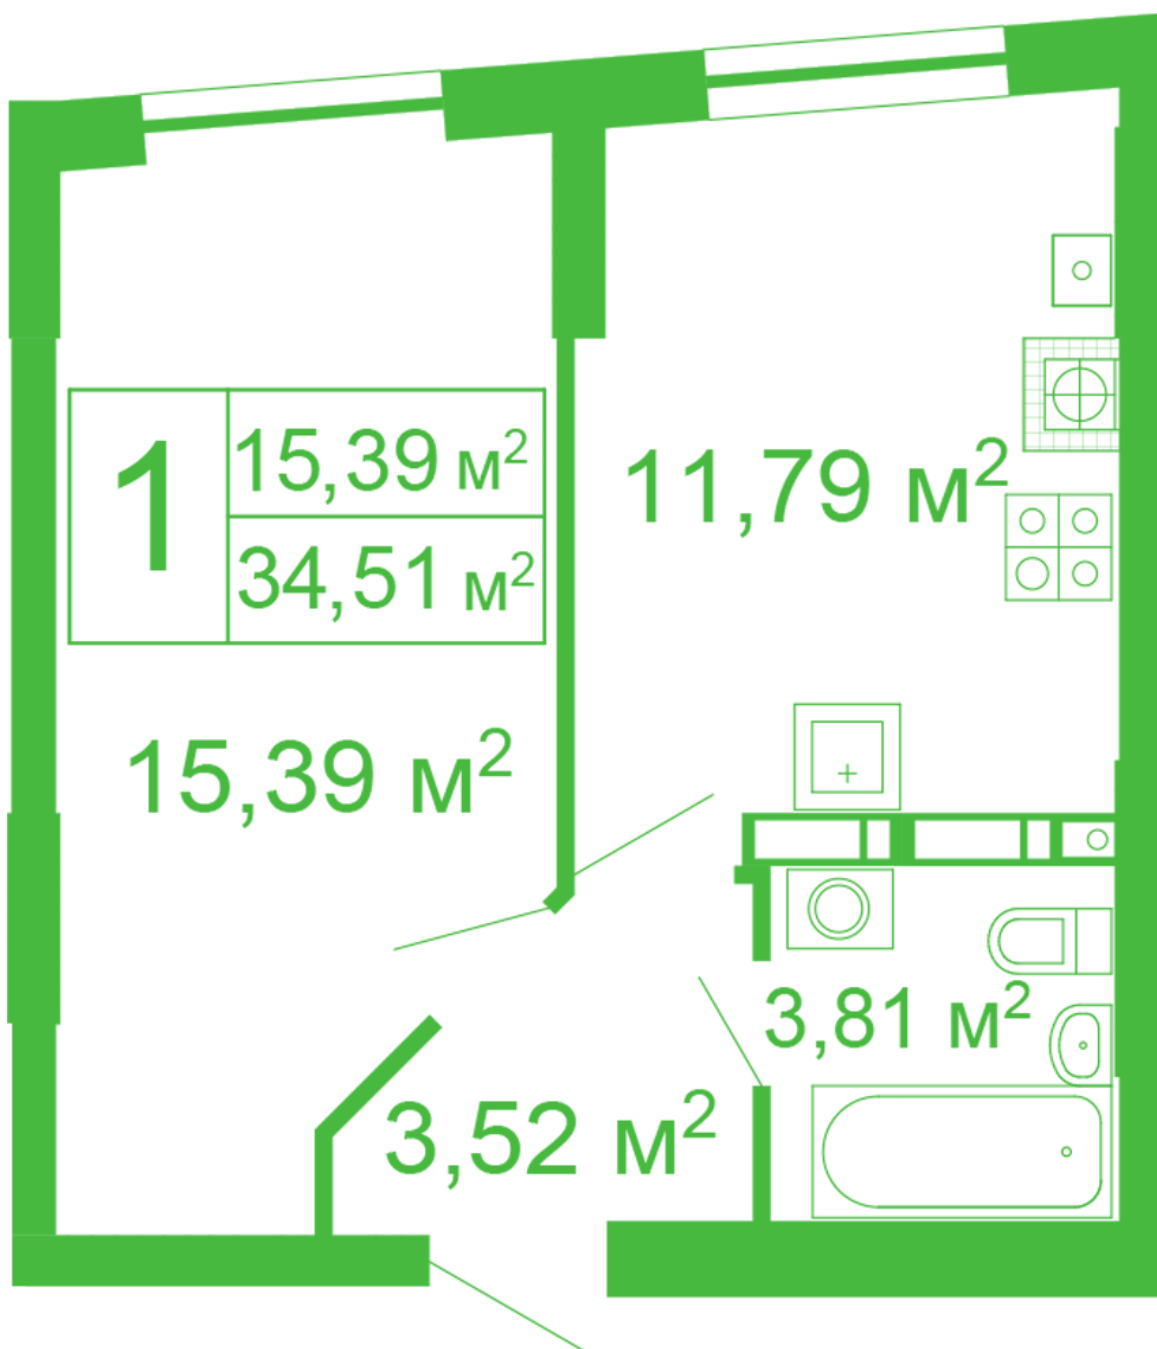

ЖК "Щасливий" Софіївська Борщагівка

schastliviy.novabydova.com.ua

096 023 03 10

Планування 1 кімнатної квартири в будинку на вул.
Яблунева, 11 – №62

Тип планування: №62

Будинок Яблунева, 11
1 кімнатна, 2-10 Поверх

Характеристики

Загальна площа: 34.51 м²
Житлова площа: 15.39 м²
Площа кухні: 11.79 м²