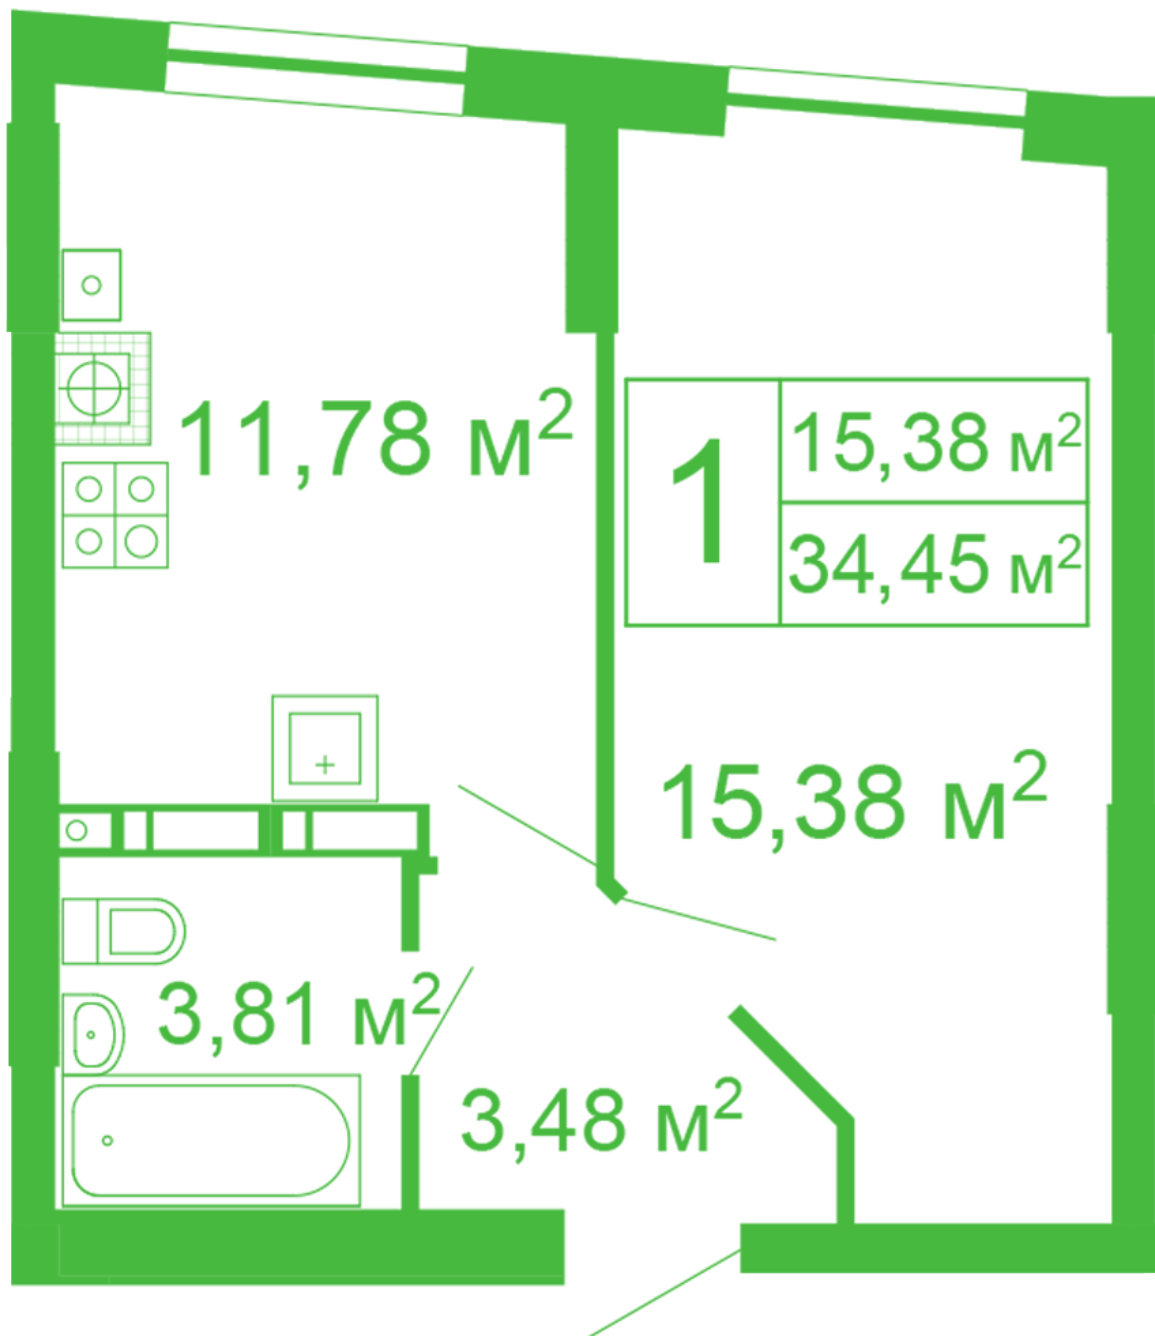

ЖК "Щасливий" Софиевская Борщаговка

schastliviy.novabydova.com.ua

067 663 87 62

044 499 25 58

Планировка 1 комнатной квартиры в доме на улице Яблонева, 11 – №54

Тип планировки: №54

Дом Яблонева, 11
1 комнатная, 2-10 Этаж

Характеристики

Общая площадь: 34.45 м²

Жилая площадь: 15.38 м²

Площадь кухни: 11.78 м²