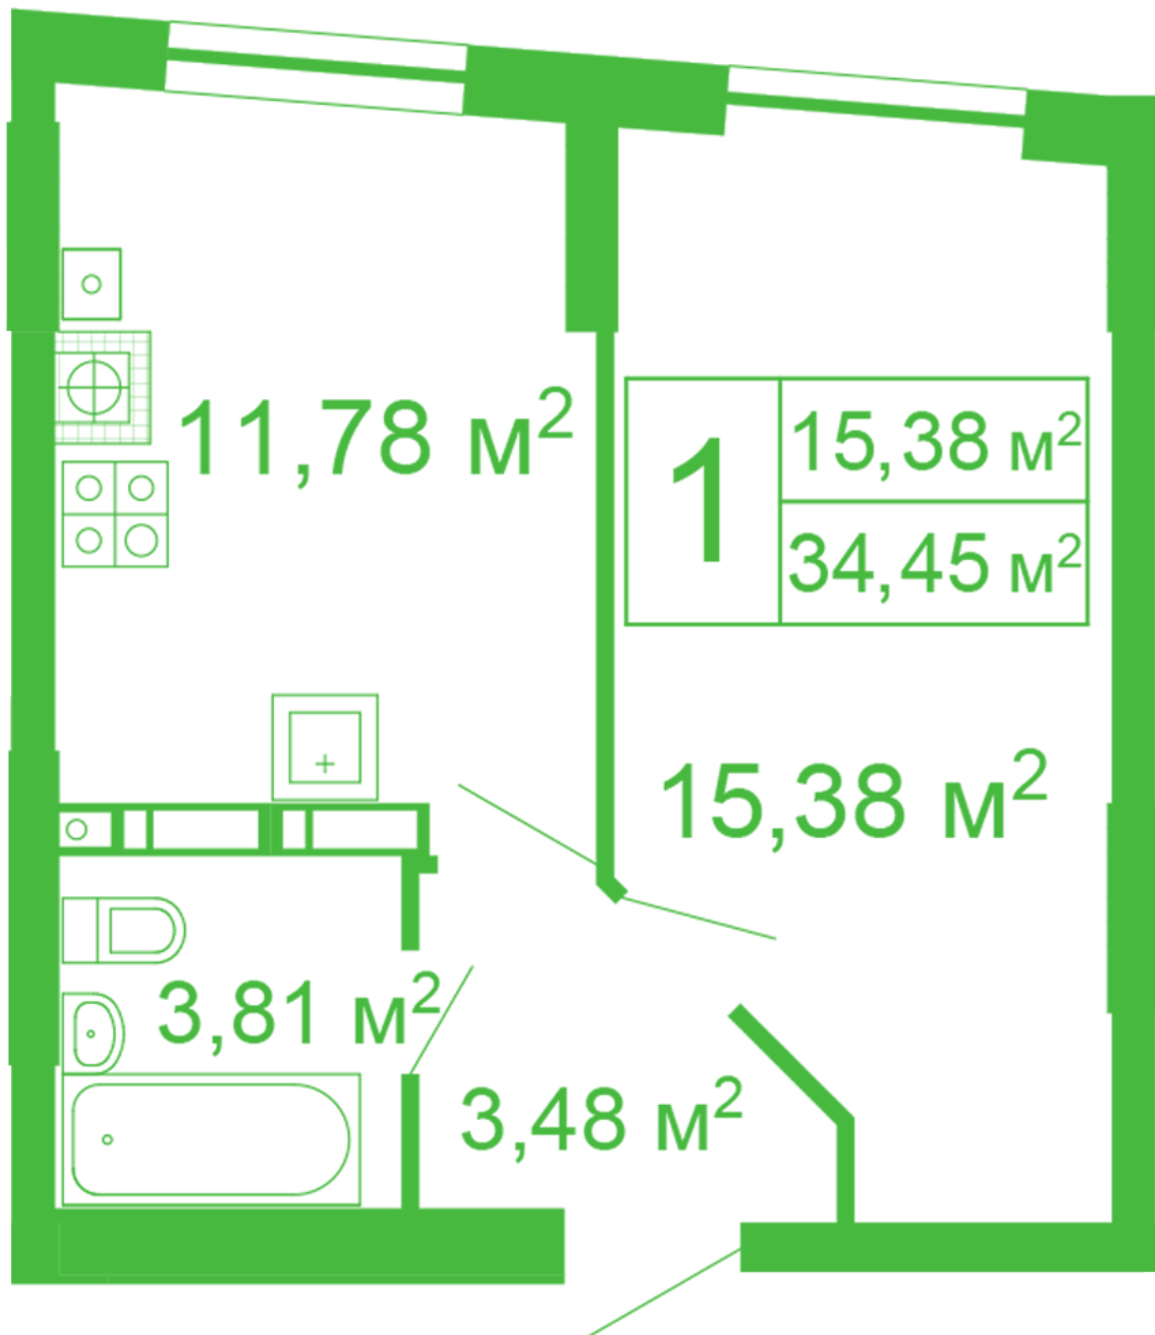

ЖК "Щасливий" Софіївська Борщагівка

schastliviy.novabydova.com.ua

096 023 03 10

Планування 1 кімнатної квартири в будинку на вул.
Яблунова, 11 – №54

Тип планування: №54

Будинок Яблунева, 11
1 кімнатна, 2-10 Поверх

Характеристики

Загальна площа: 34.45 м²
Житлова площа: 15.38 м²
Площа кухні: 11.78 м²