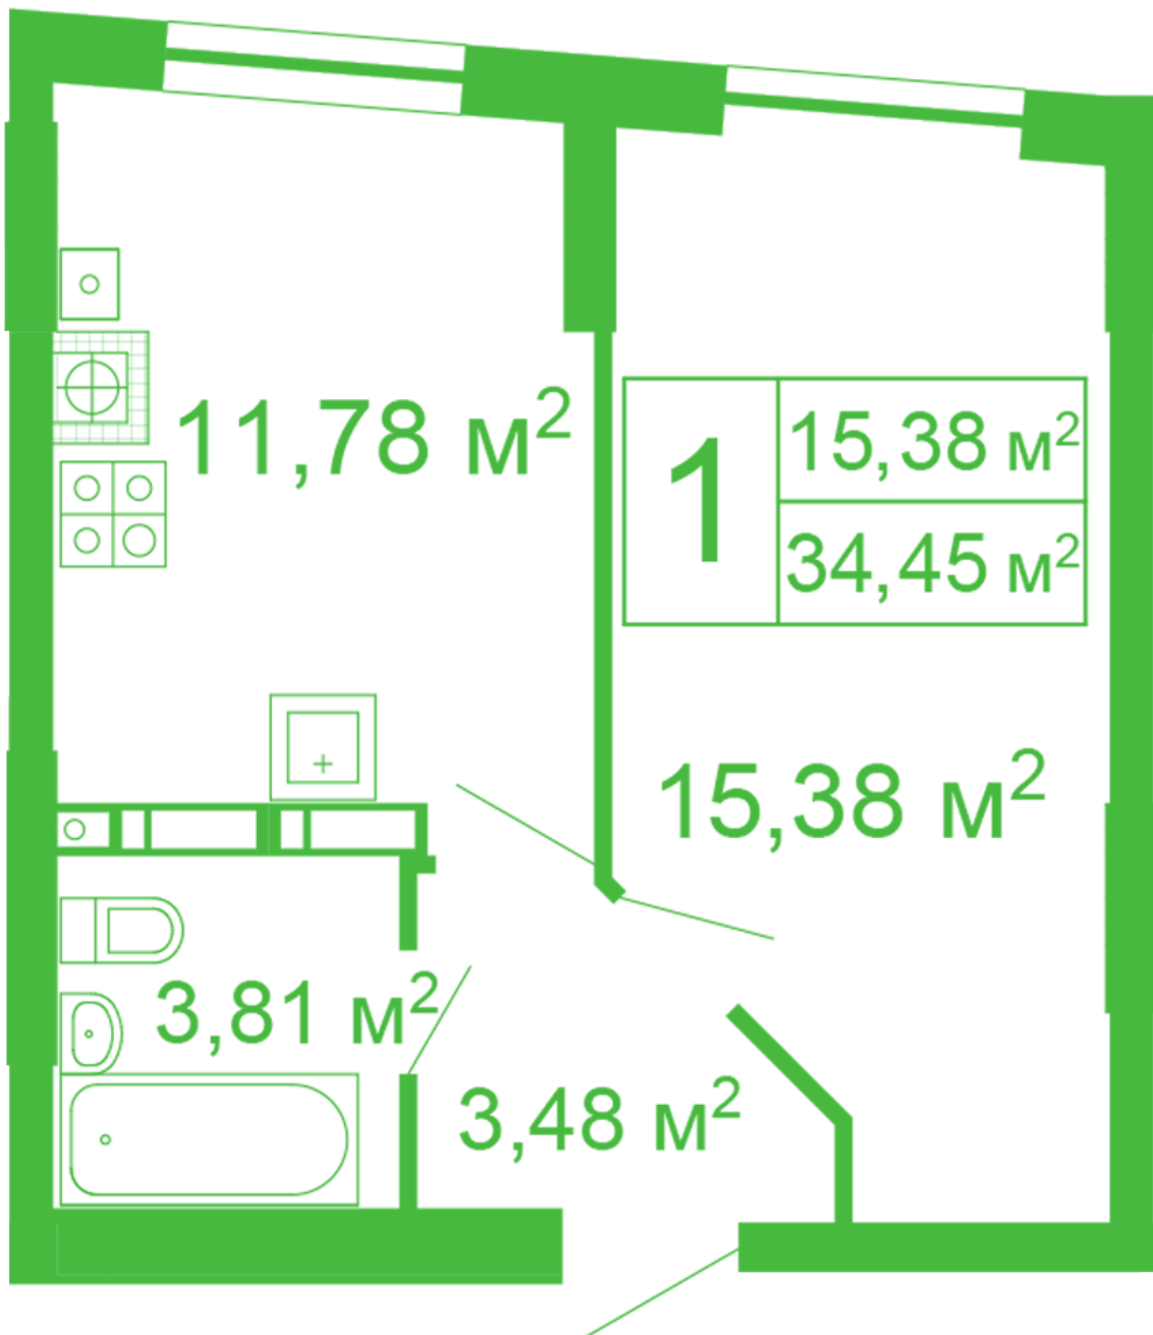

ЖК "Щасливий" Софіївська Борщагівка

schastliviy.novabydova.com.ua
096 023 03 10

Планування 1 кімнатної квартири в будинку на вул.
Яблунева, 11 – №54

Тип планування: №54

Будинок Яблунева, 11
1 кімнатна, 2-10 Поверх

Характеристики

Загальна площа: 34.45 м²
Житлова площа: 15.38 м²
Площа кухні: 11.78 м²