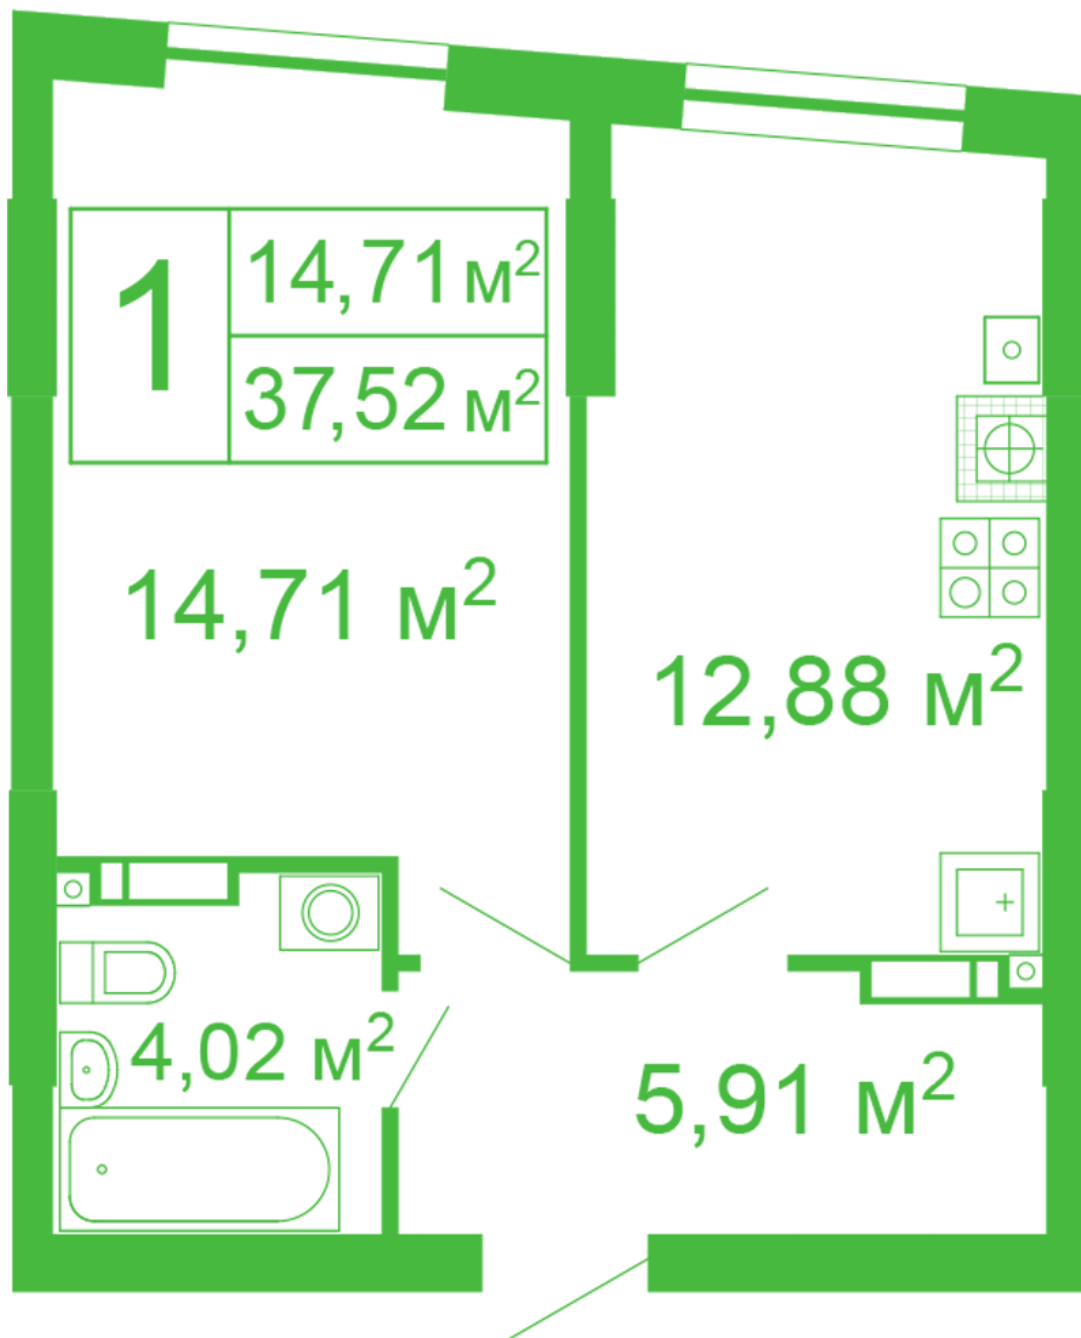

## Планировка 1 комнатной квартиры в доме на улице Яблонева, 11 – №53

## **Тип планировки: №53**

Дом Яблонева, 11  
1 комнатная, 2-10 Этаж

### **Характеристики**

Общая площадь: 37.52 м2

Жилая площадь: 14.71 м2

Площадь кухни: 12.88 м2