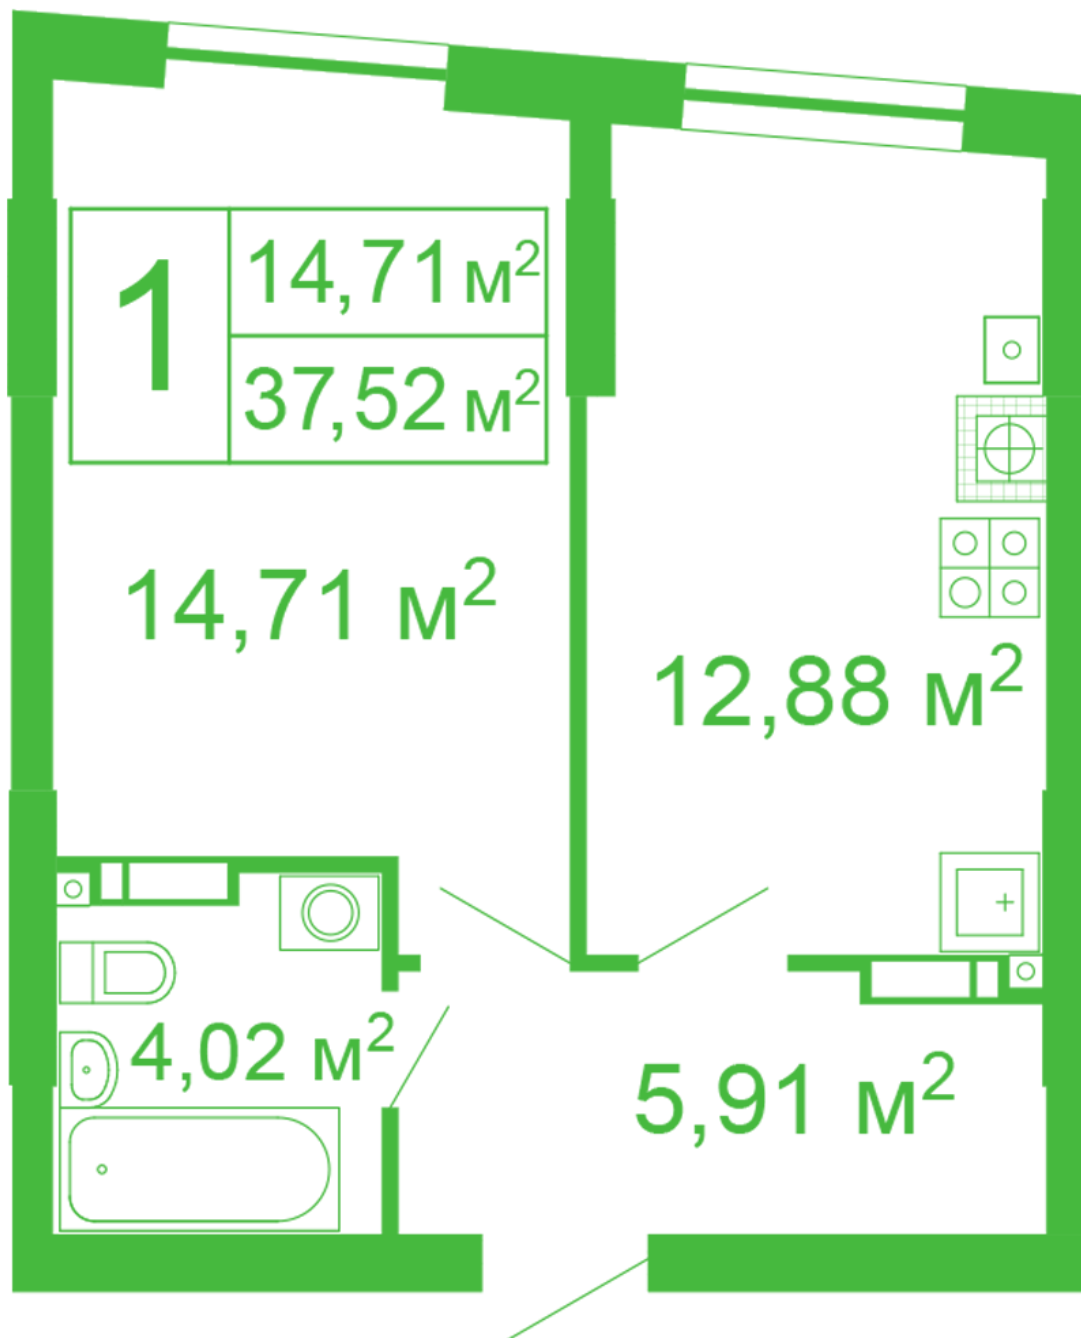

ЖК "Щасливий" Софіївська Борщагівка

schastliviy.novabydova.com.ua

096 023 03 10

Планування 1 кімнатної квартири в будинку на вул.
Яблунова, 11 – №53

Тип планування: №53

Будинок Яблунева, 11
1 кімнатна, 2-10 Поверх

Характеристики

Загальна площа: 37.52 м²
Житлова площа: 14.71 м²
Площа кухні: 12.88 м²