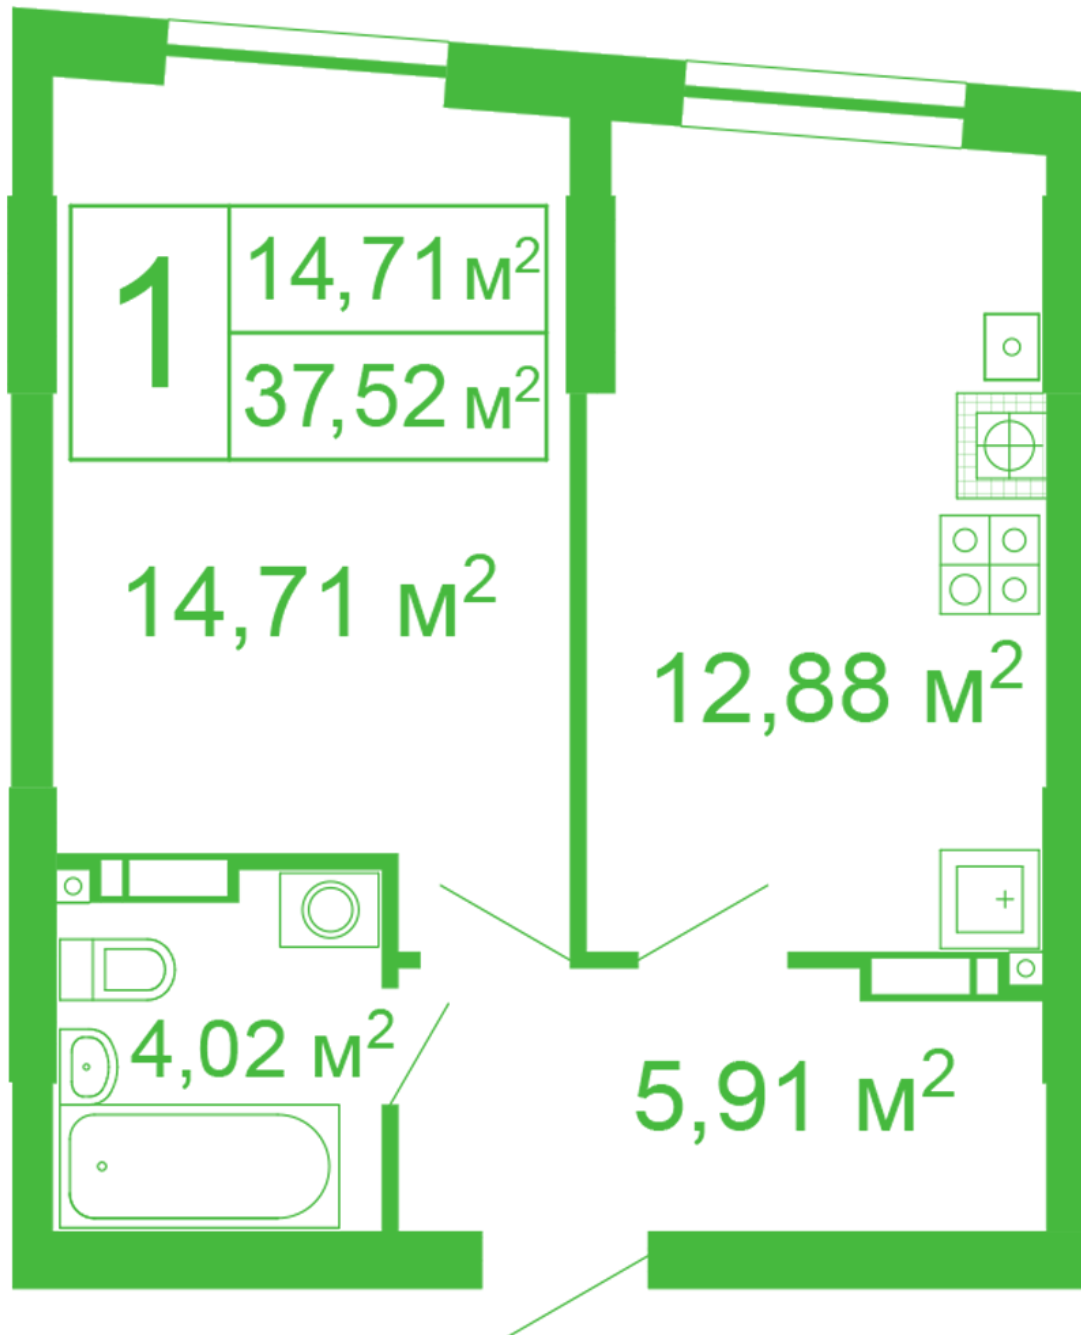

ЖК "Щасливий" Софіївська Борщагівка

schastliviy.novabydova.com.ua

096 023 03 10

Планування 1 кімнатної квартири в будинку на вул.
Яблунева, 11 – №53

Тип планування: №53

Будинок Яблунева, 11
1 кімнатна, 2-10 Поверх

Характеристики

Загальна площа: 37.52 м²

Житлова площа: 14.71 м²

Площа кухні: 12.88 м²