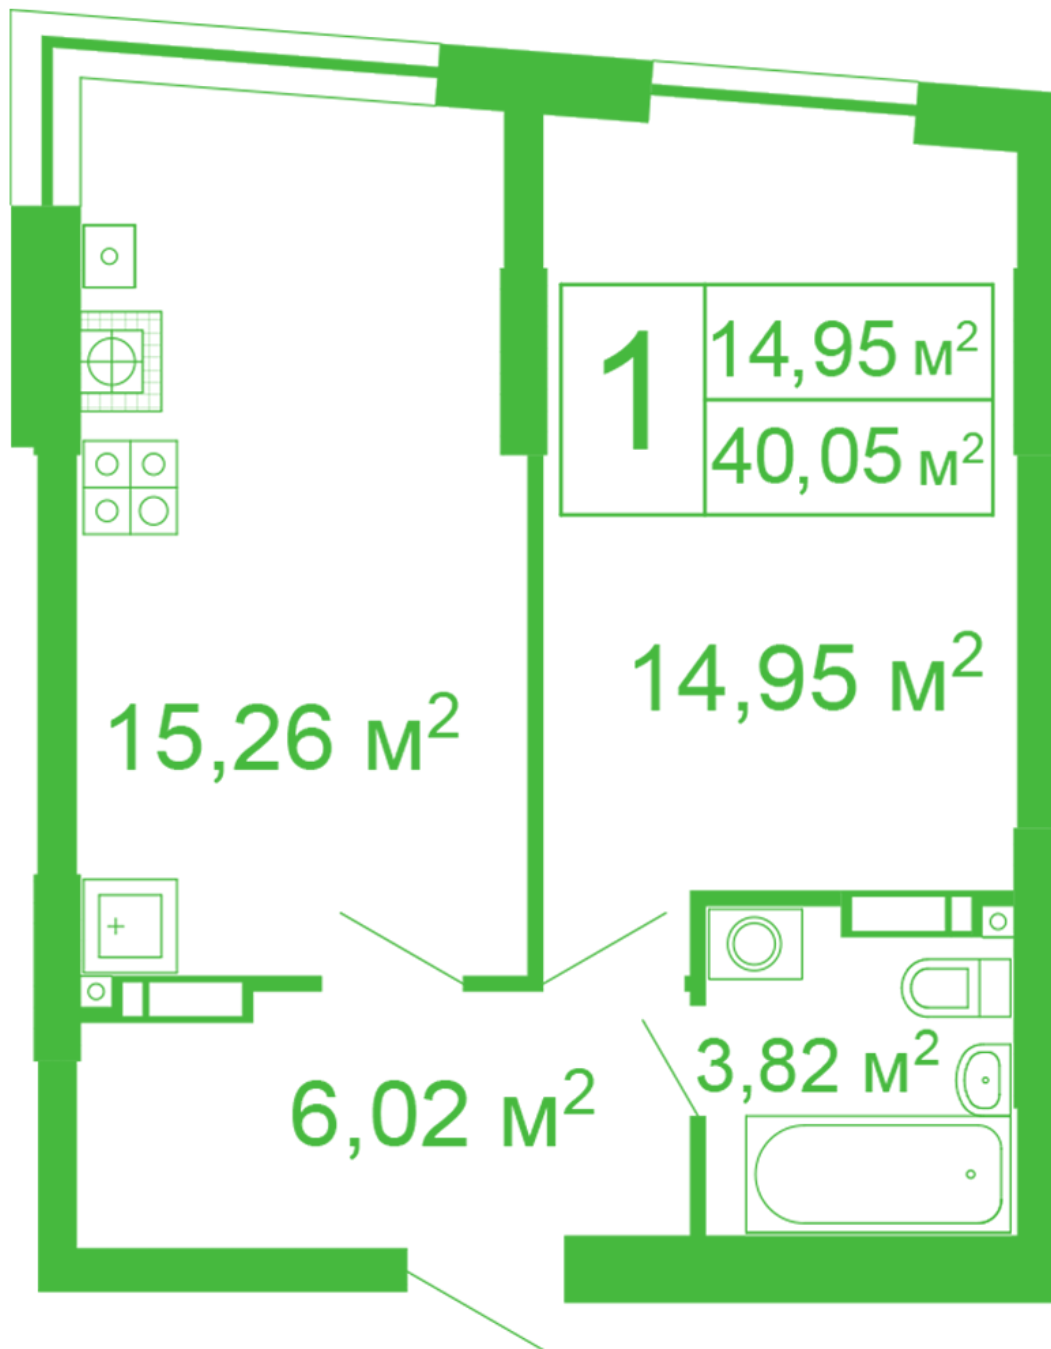

ЖК "Щасливий" Софіївська Борщагівка

schastliviy.novabydova.com.ua

096 023 03 10

Планування 1 кімнатної квартири в будинку на вул.
Яблунева, 11 – №52

Тип планування: №52

Будинок Яблунева, 11
1 кімнатна, 2-10 Поверх

Характеристики

Загальна площа: 40.05 м²

Житлова площа: 15.95 м²

Площа кухні: 15.26 м²