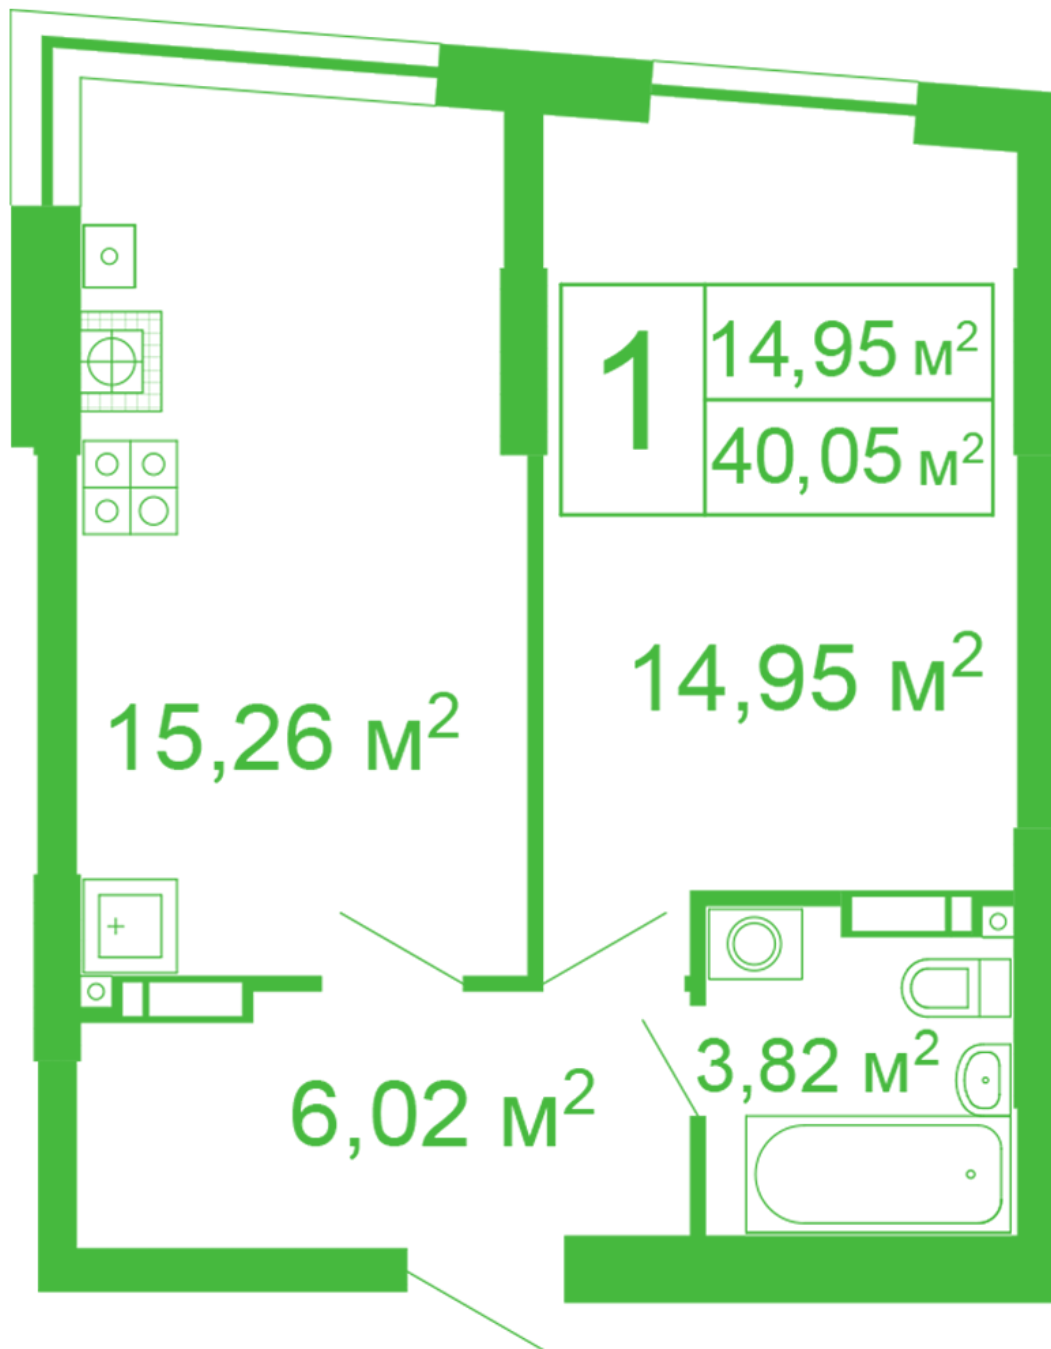

ЖК "Щасливий" Софіївська Борщагівка

schastliviy.novabydova.com.ua

096 023 03 10

Планування 1 кімнатної квартири в будинку на вул.
Яблунева, 11 – №52

Тип планування: №52

Будинок Яблунева, 11
1 кімнатна, 2-10 Поверх

Характеристики

Загальна площа: 40.05 м²
Житлова площа: 15.95 м²
Площа кухні: 15.26 м²