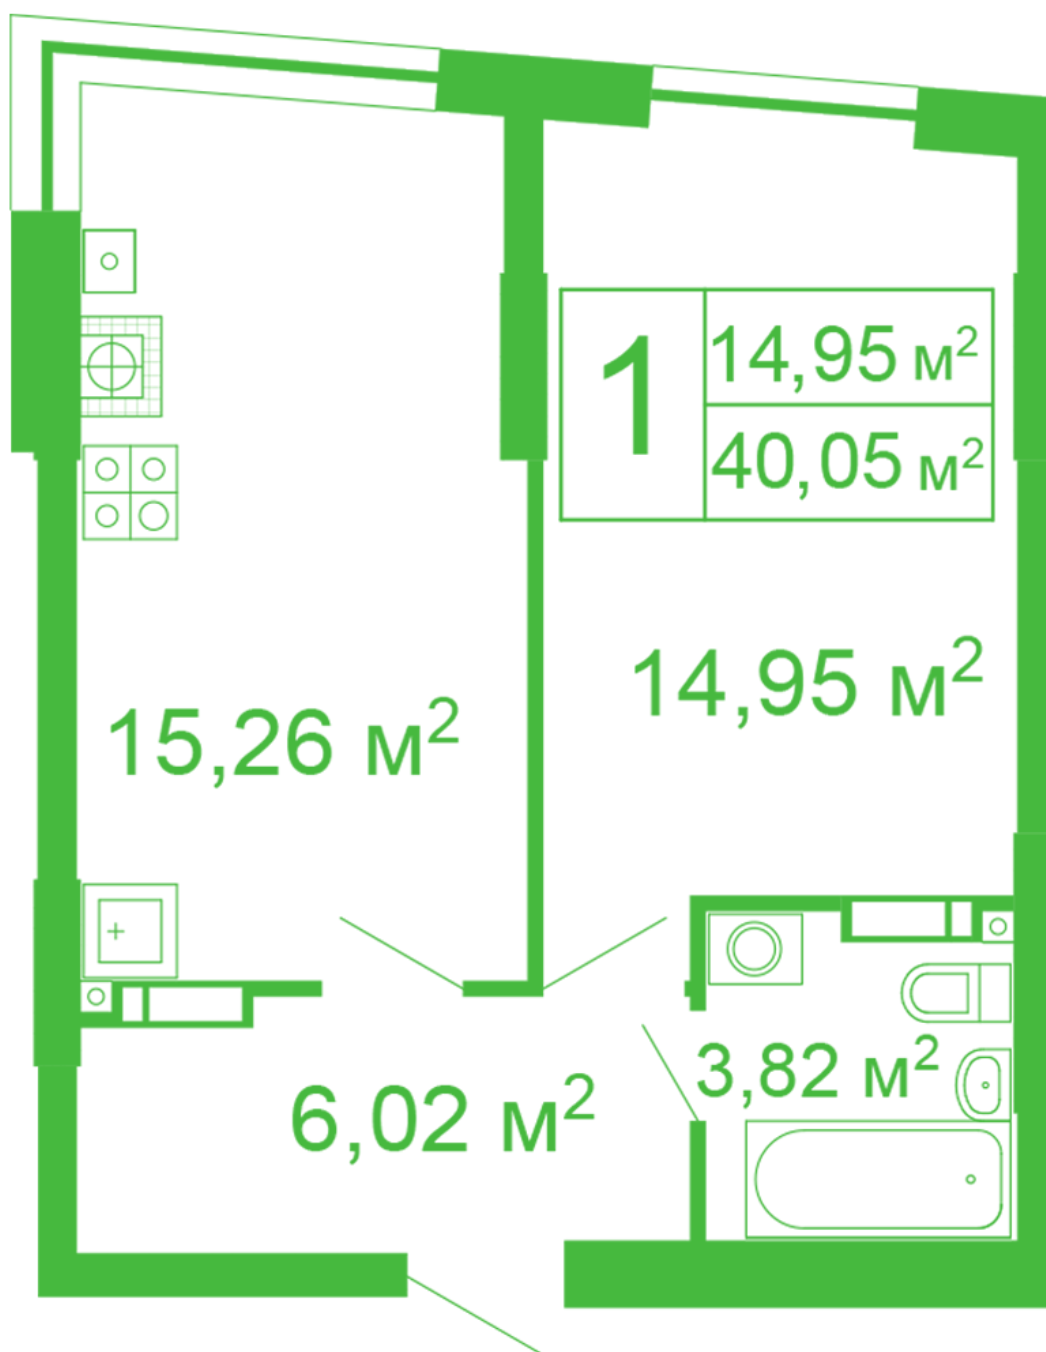

# ЖК "Щасливий" Софіївська Борщагівка

[schastliviy.novabydova.com.ua](http://schastliviy.novabydova.com.ua)

096 023 03 10

Планування 1 кімнатної квартири в будинку на вул.  
Яблунева, 11 – №52

## **Тип планування: №52**

Будинок Яблунева, 11  
1 кімнатна, 2-10 Поверх

### **Характеристики**

Загальна площа: 40.05 м<sup>2</sup>  
Житлова площа: 15.95 м<sup>2</sup>  
Площа кухні: 15.26 м<sup>2</sup>