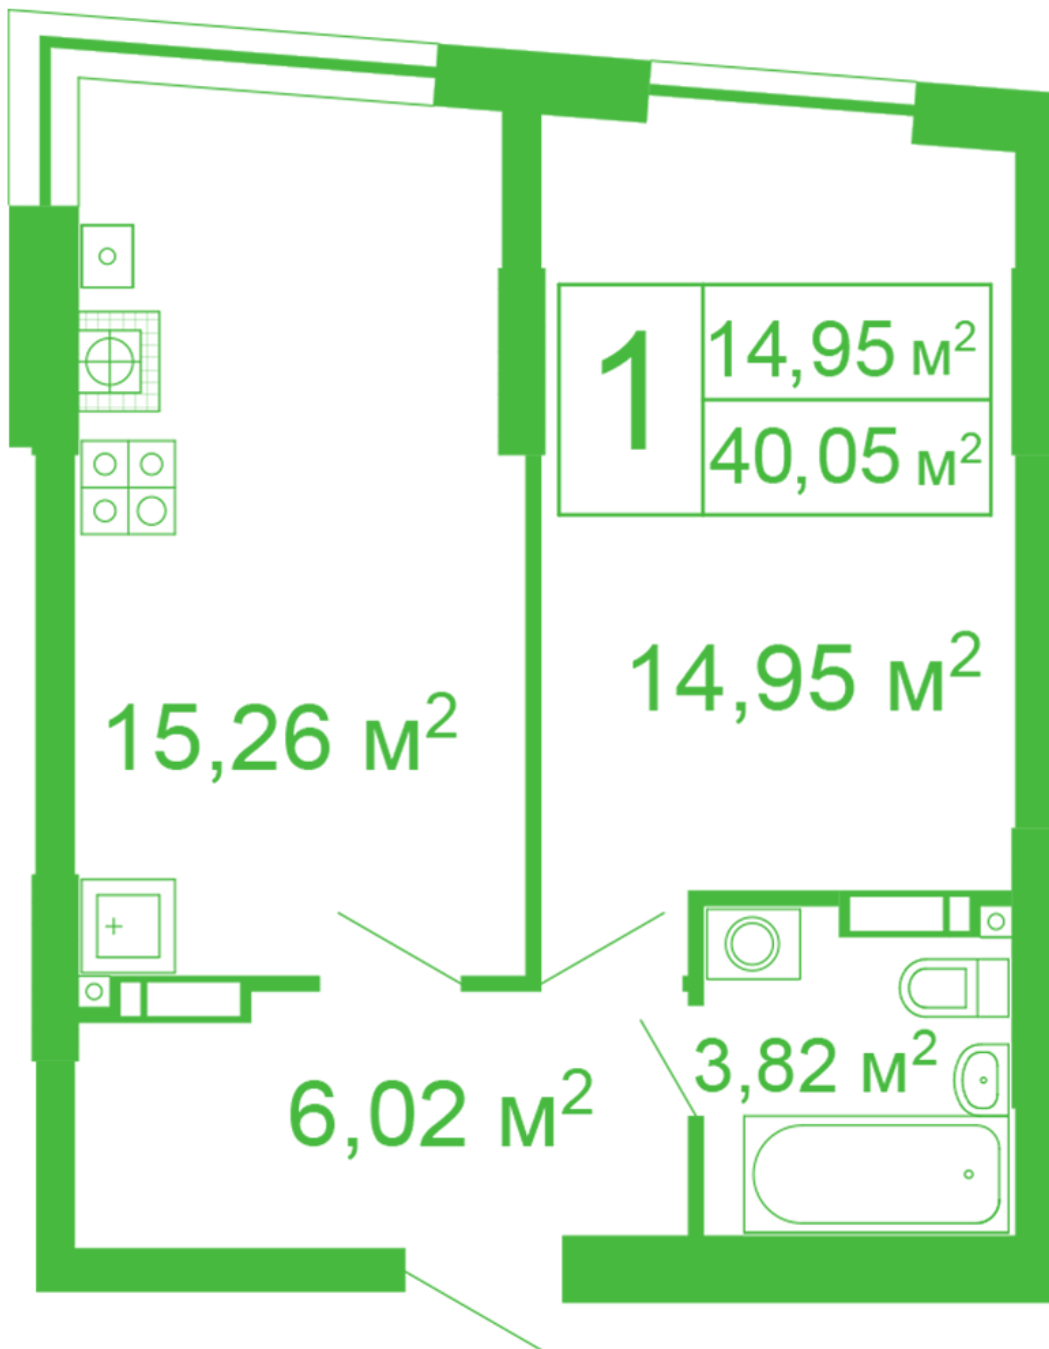

ЖК "Щасливий" Софіївська Борщагівка

schastliviy.novabydova.com.ua
096 023 03 10

Планування 1 кімнатної квартири в будинку на вул.
Яблунева, 11 – №52

Тип планування: №52

Будинок Яблунева, 11
1 кімнатна, 2-10 Поверх

Характеристики

Загальна площа: 40.05 м²

Житлова площа: 15.95 м²

Площа кухні: 15.26 м²