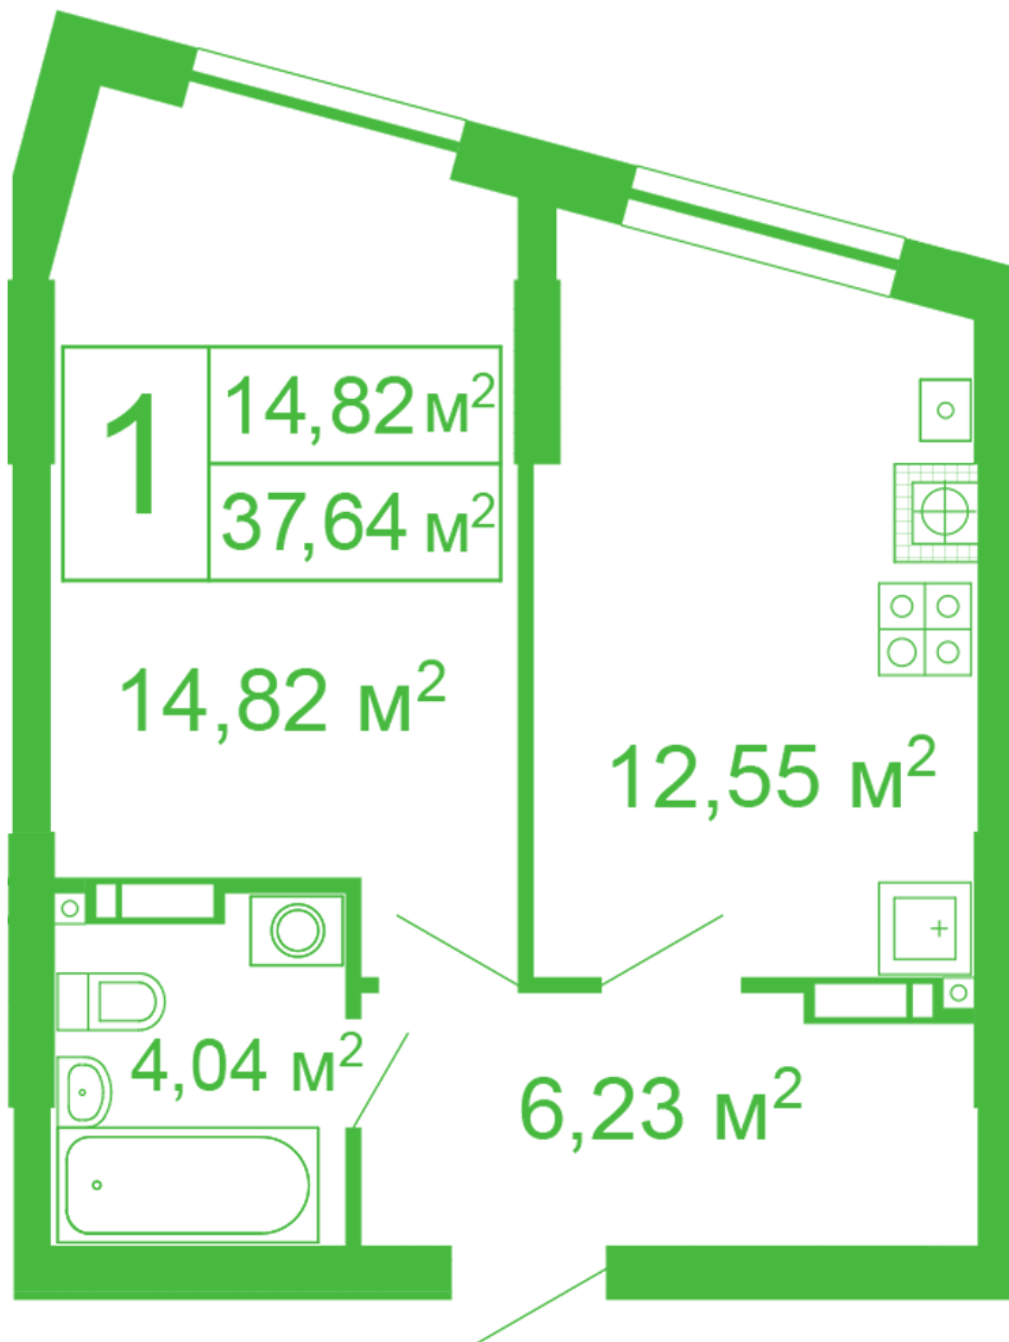

ЖК "Щасливий" Софіївська Борщагівка

schastliviy.novabydova.com.ua

096 023 03 10

Планування 1 кімнатної квартири в будинку на вул.
Яблунева, 11 – №43

Тип планування: №43

Будинок Яблунева, 11
1 кімнатна, 2-10 Поверх

Характеристики

Загальна площа: 37.64 м2

Житлова площа: 14.82 м2

Площа кухні: 12.55 м2