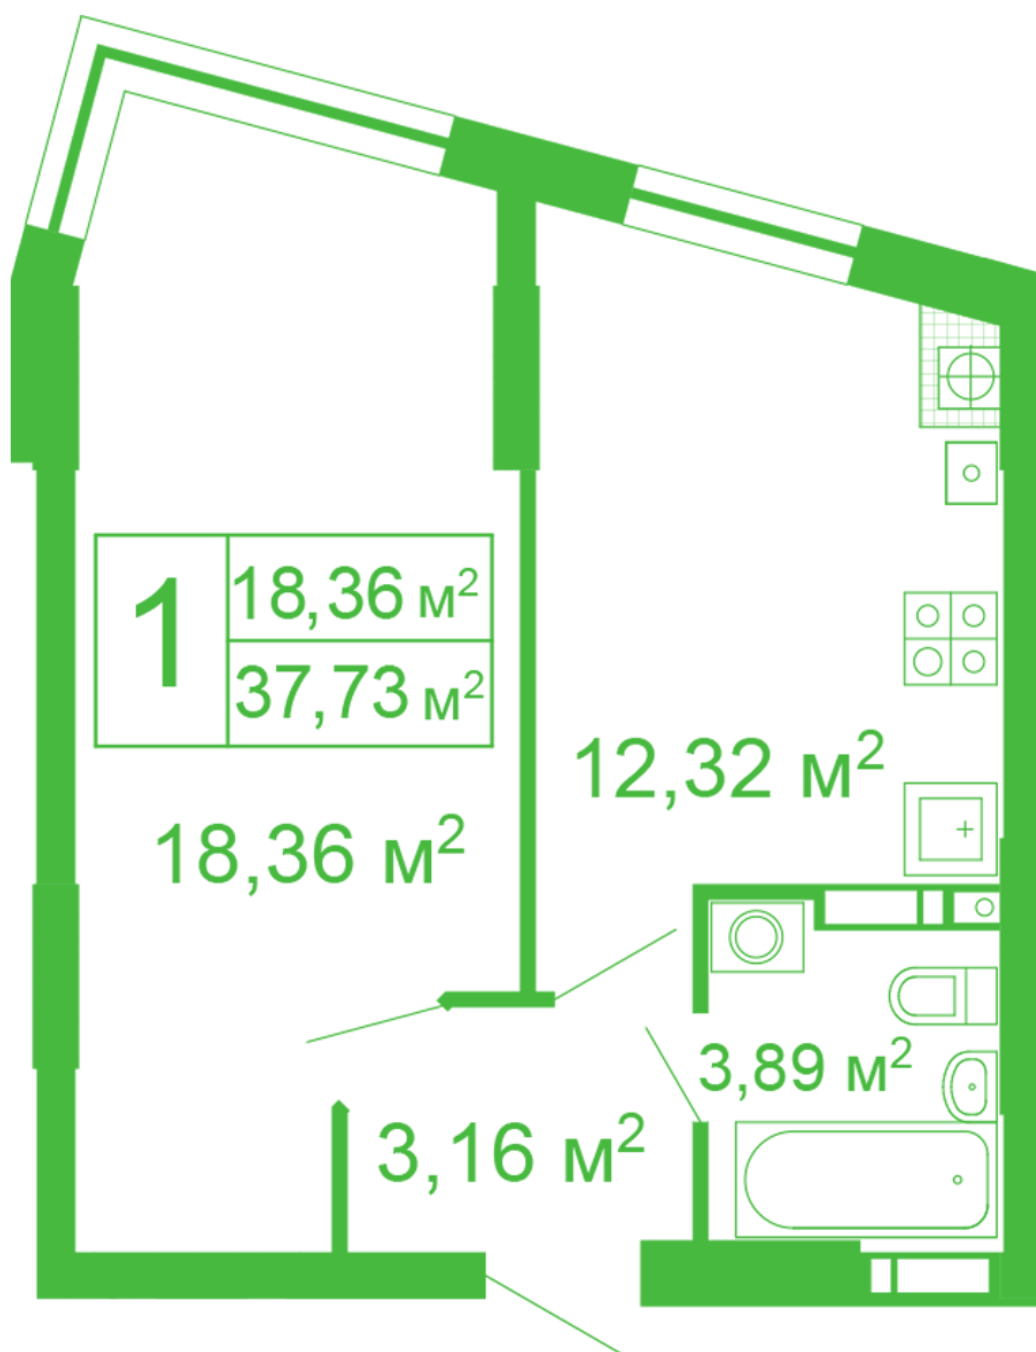

ЖК "Щасливий" Софіївська Борщагівка

schastliviy.novabydova.com.ua

096 023 03 10

Планування 1 кімнатної квартири в будинку на вул.
Яблунева, 11 – №42

Тип планування: №42

Будинок Яблунева, 11
1 кімнатна, 2-10 Поверх

Характеристики

Загальна площа: 37.73 м²
Житлова площа: 18.36 м²
Площа кухні: 12.32 м²