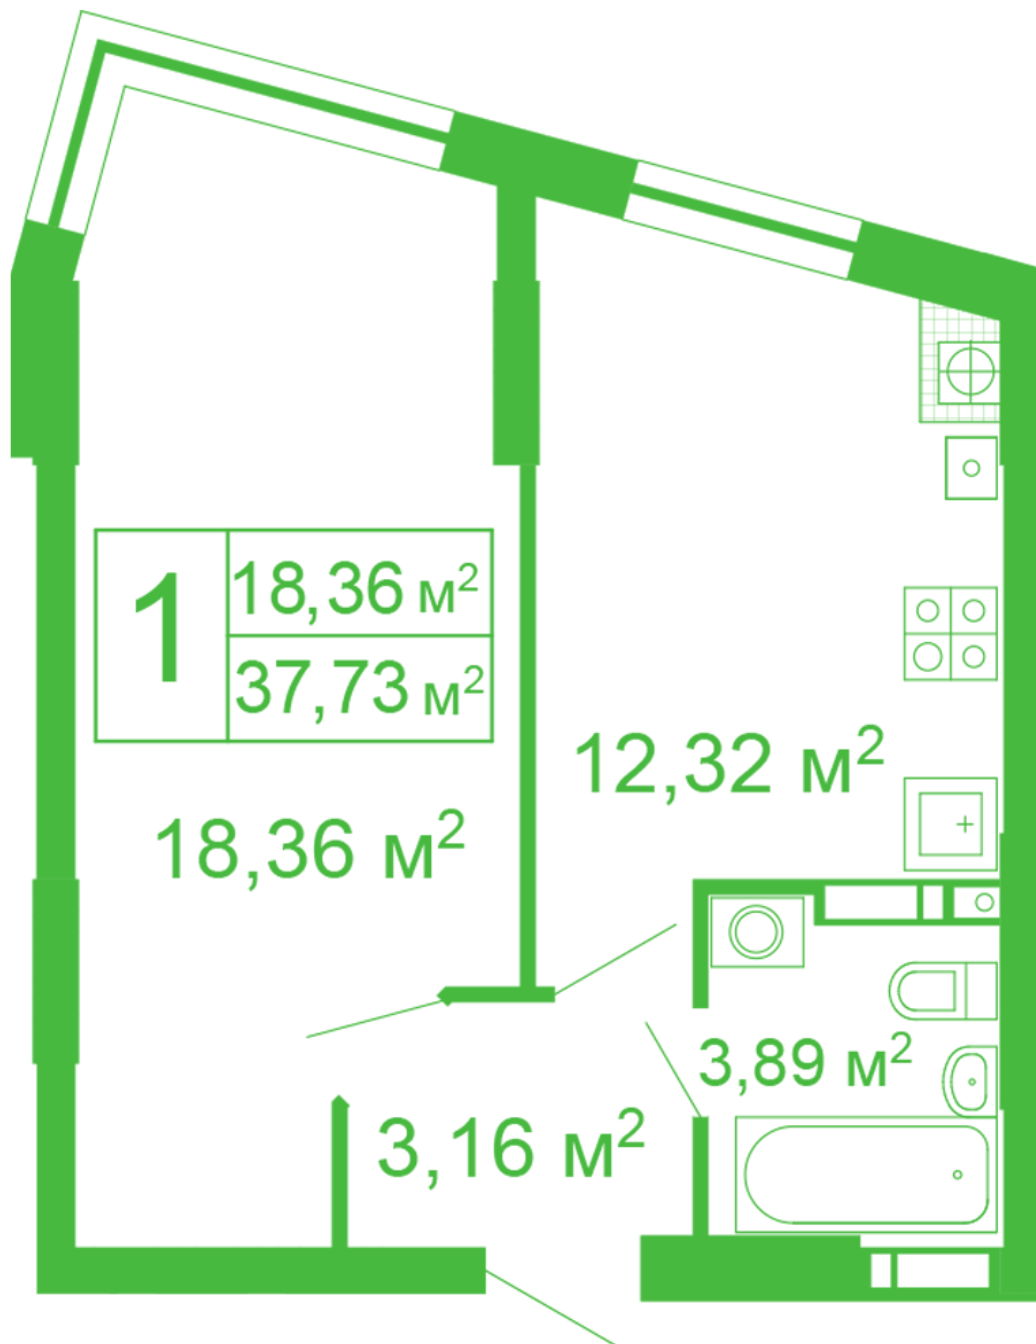

# ЖК "Щасливий" Софіївська Борщагівка

[schastliviy.novabydova.com.ua](http://schastliviy.novabydova.com.ua)

096 023 03 10

Планування 1 кімнатної квартири в будинку на вул.  
Яблунева, 11 – №42

## **Тип планування: №42**

Будинок Яблунева, 11  
1 кімнатна, 2-10 Поверх

### **Характеристики**

Загальна площа: 37.73 м<sup>2</sup>

Житлова площа: 18.36 м<sup>2</sup>

Площа кухні: 12.32 м<sup>2</sup>