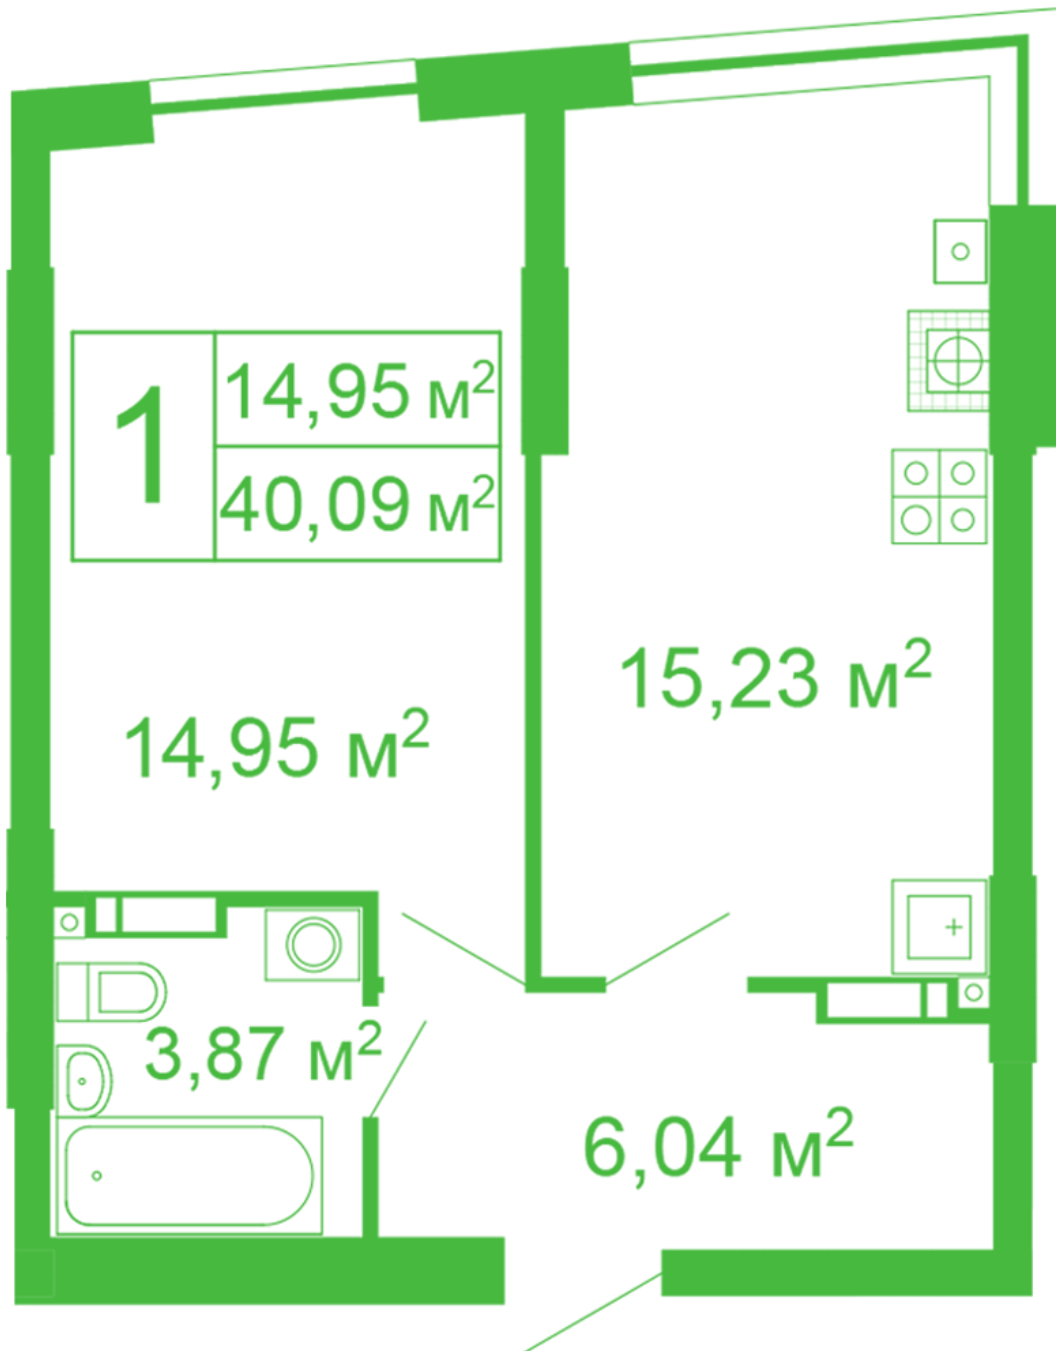

ЖК "Щасливий" Софіївська Борщагівка

schastliviy.novabydova.com.ua
096 023 03 10

Планування 1 кімнатної квартири в будинку на вул.
Яблунева, 11 – №34

Тип планування: №34

Будинок Яблунева, 11
1 кімнатна, 2-10 Поверх

Характеристики

Загальна площа: 40.09 м²
Житлова площа: 14.95 м²
Площа кухні: 15.23 м²