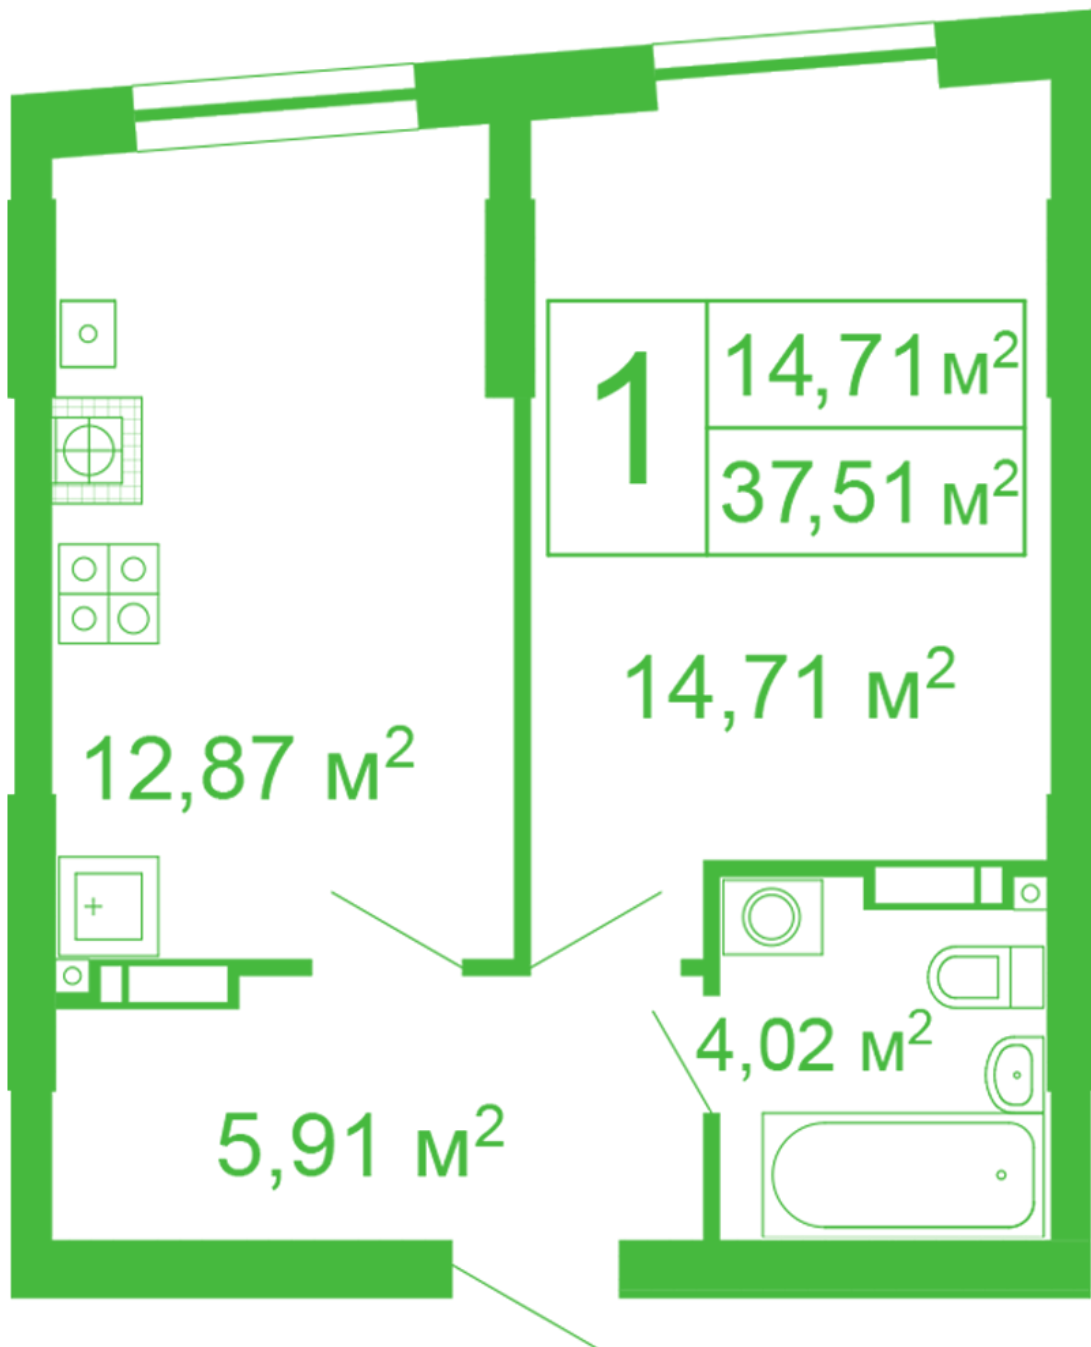

ЖК "Щасливий" Софіївська Борщагівка

schastliviy.novabydova.com.ua
096 023 03 10

Планування 1 кімнатної квартири в будинку на вул.
Яблунева, 11 – №33

Тип планування: №33

Будинок Яблунева, 11
1 кімнатна, 2-10 Поверх

Характеристики

Загальна площа: 37.51 м²
Житлова площа: 15.71 м²
Площа кухні: 12.87 м²