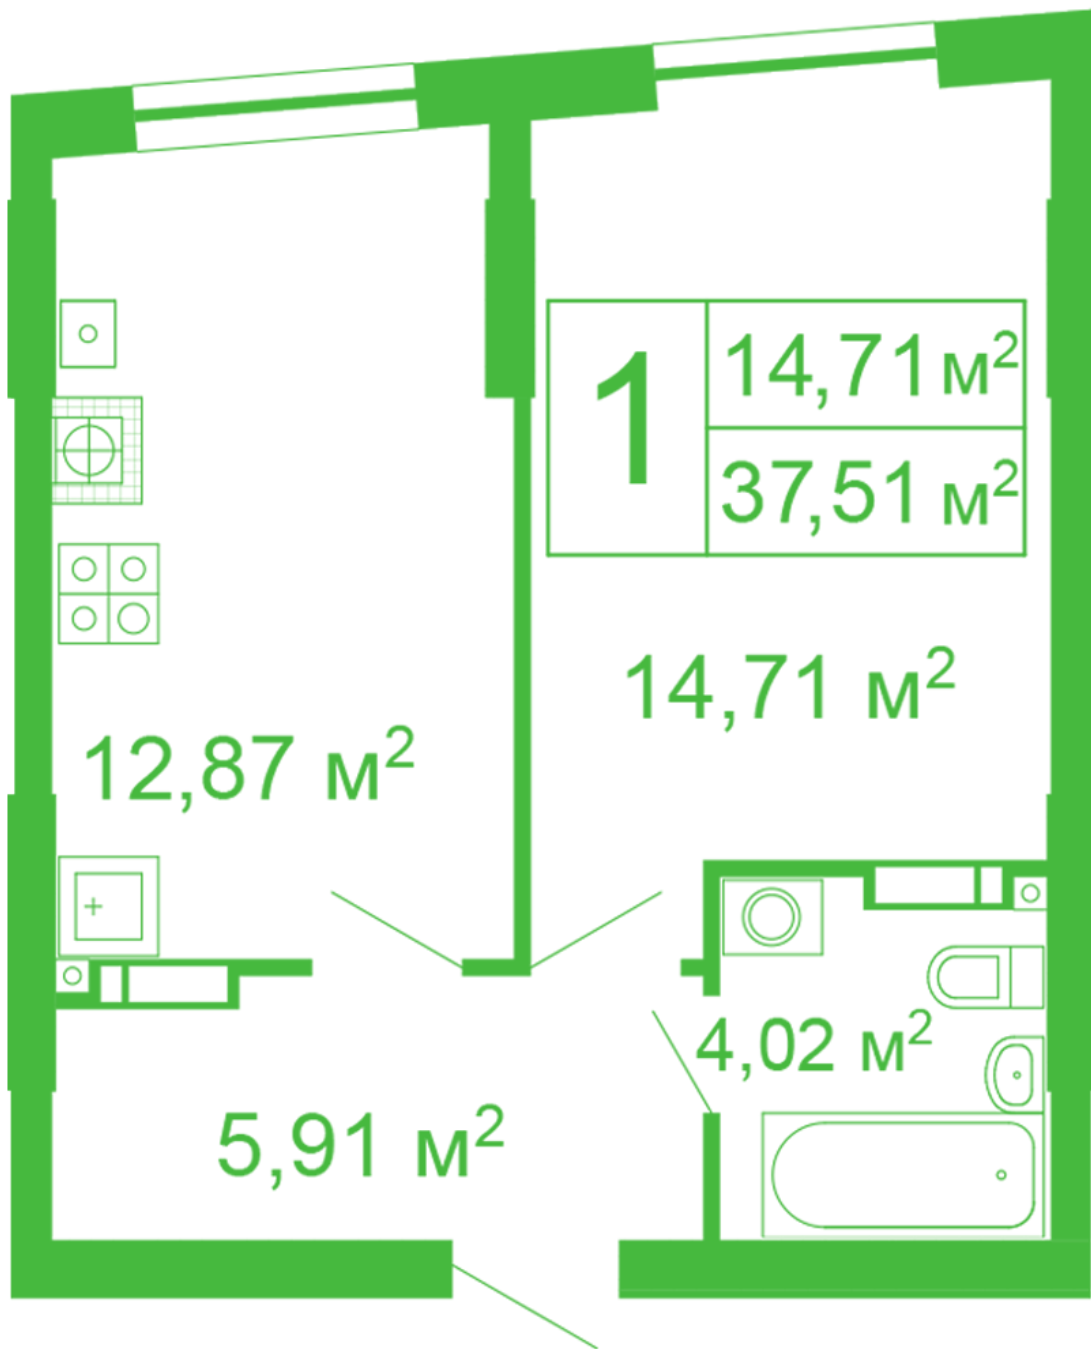

ЖК "Щасливий" Софіївська Борщагівка

schastliviy.novabydova.com.ua
096 023 03 10

Планування 1 кімнатної квартири в будинку на вул.
Яблунева, 11 – №33

Тип планування: №33

Будинок Яблунева, 11
1 кімнатна, 2-10 Поверх

Характеристики

Загальна площа: 37.51 м²
Житлова площа: 15.71 м²
Площа кухні: 12.87 м²