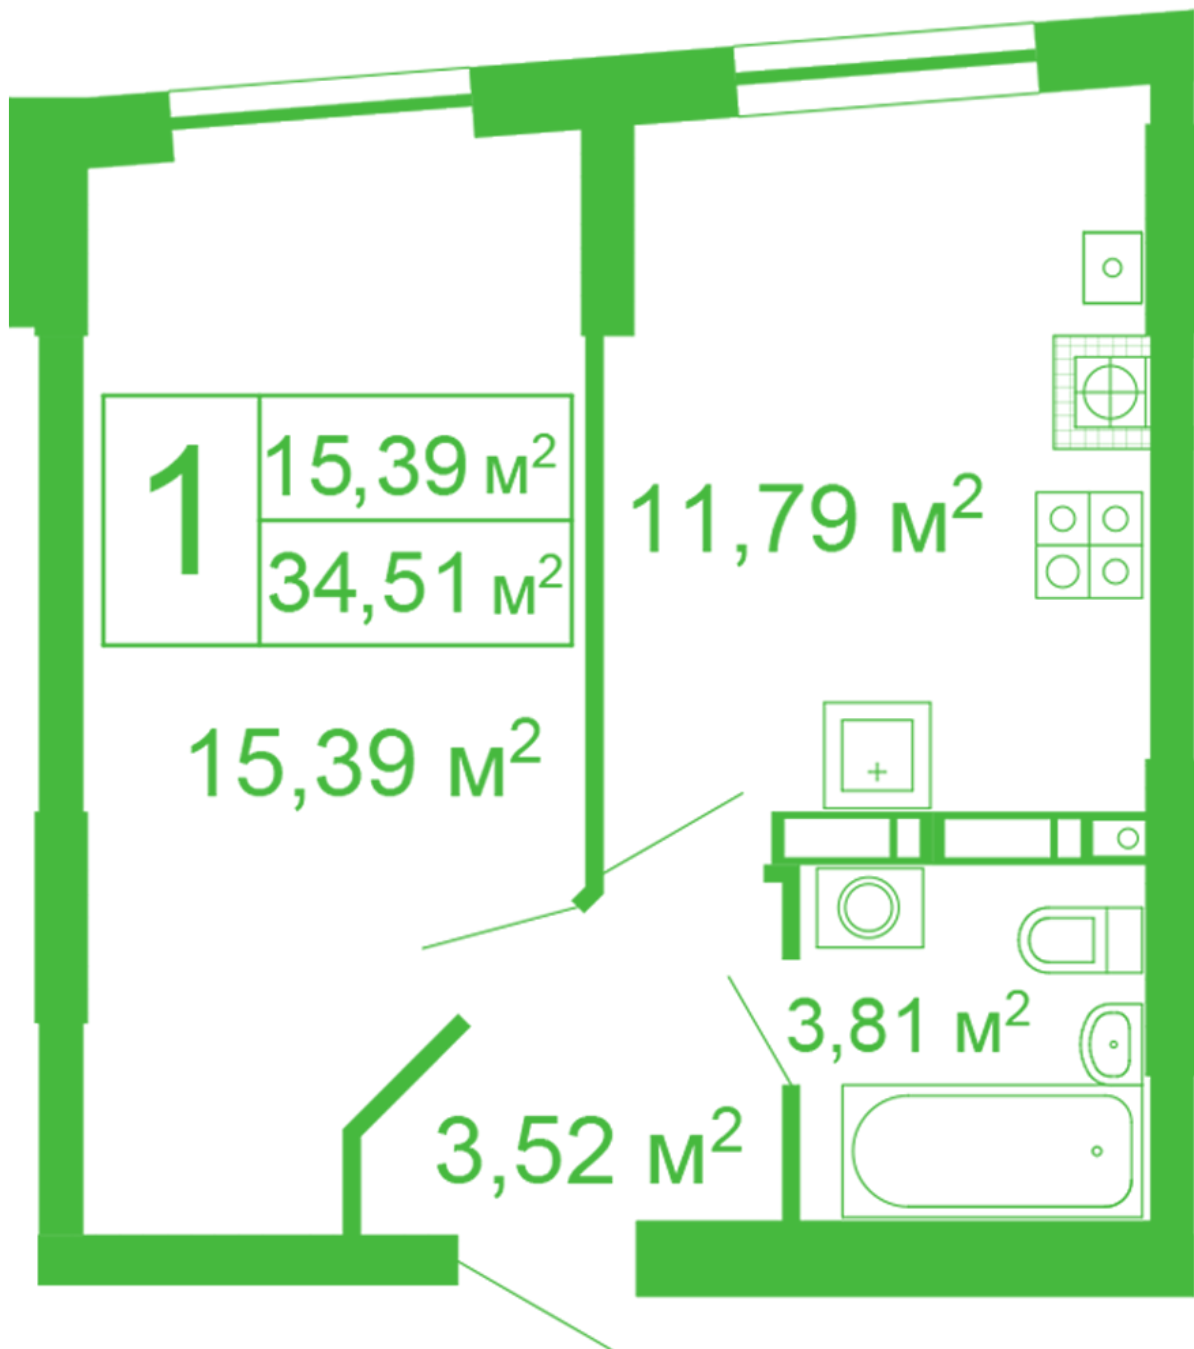

# ЖК "Щасливий" Софіївська Борщагівка

[schastliviy.novabydova.com.ua](http://schastliviy.novabydova.com.ua)

096 023 03 10

Планування 1 кімнатної квартири в будинку на вул.  
Яблунева, 11 – №32

## **Тип планування: №32**

Будинок Яблунева, 11  
1 кімнатна, 2-10 Поверх

### **Характеристики**

Загальна площа: 34.51 м<sup>2</sup>  
Житлова площа: 15.39 м<sup>2</sup>  
Площа кухні: 11.79 м<sup>2</sup>