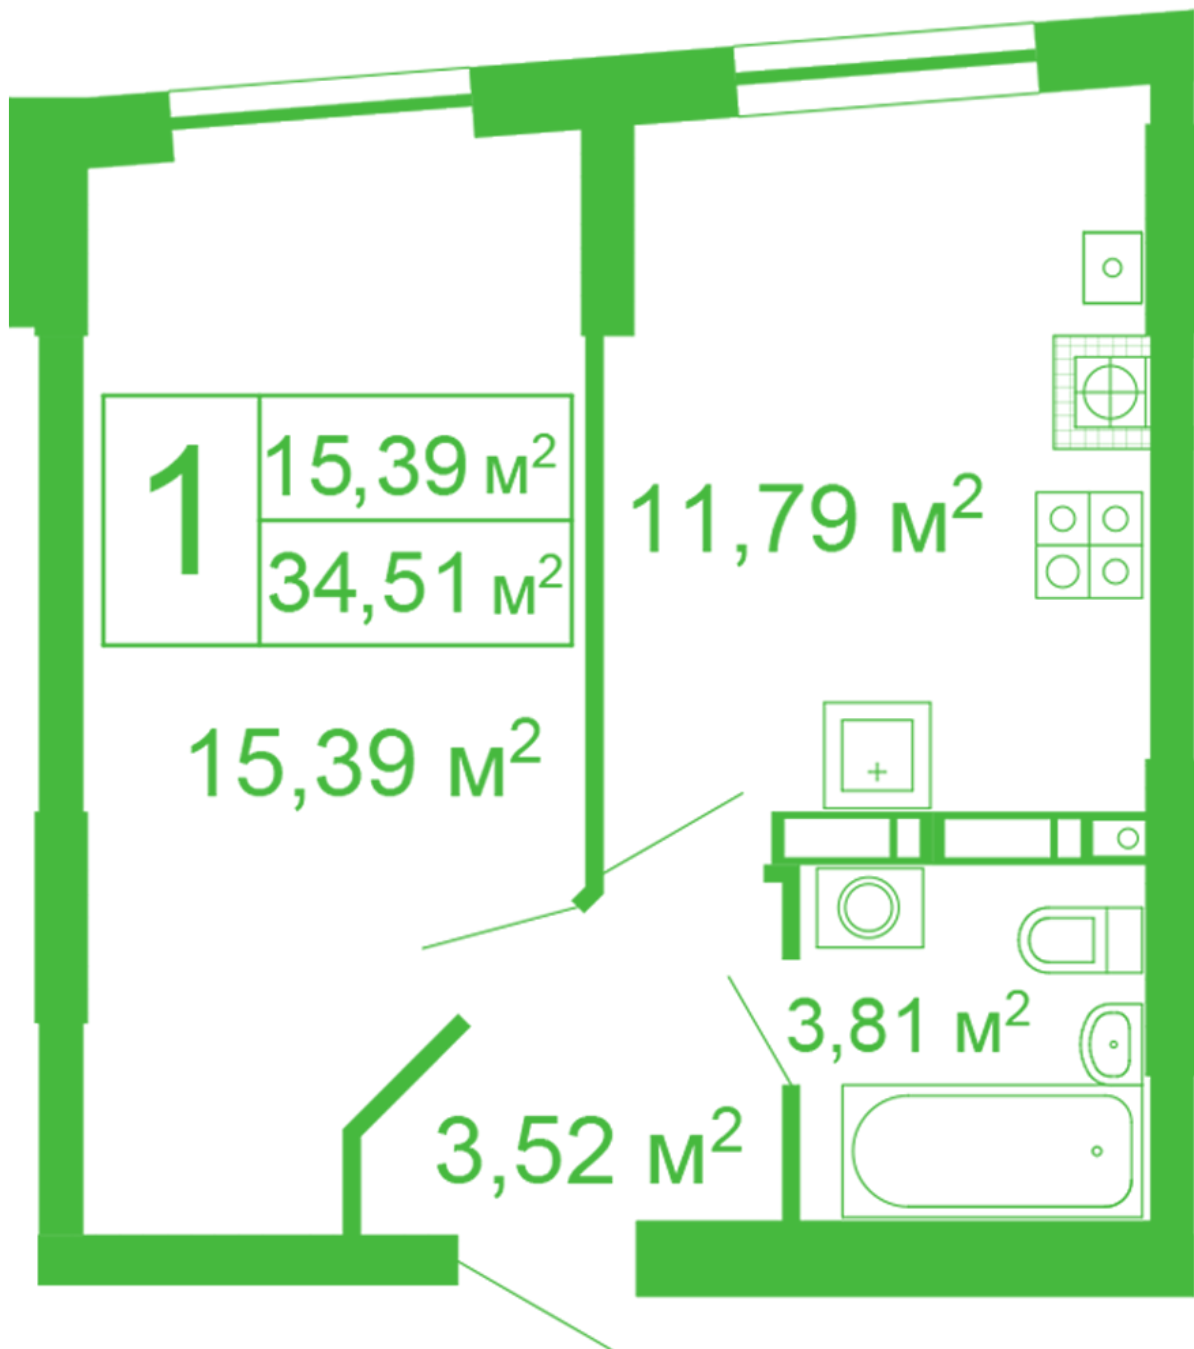

ЖК "Щасливий" Софіївська Борщагівка

schastliviy.novabydova.com.ua

096 023 03 10

Планування 1 кімнатної квартири в будинку на вул.
Яблунева, 11 – №32

Тип планування: №32

Будинок Яблунева, 11
1 кімнатна, 2-10 Поверх

Характеристики

Загальна площа: 34.51 м²
Житлова площа: 15.39 м²
Площа кухні: 11.79 м²