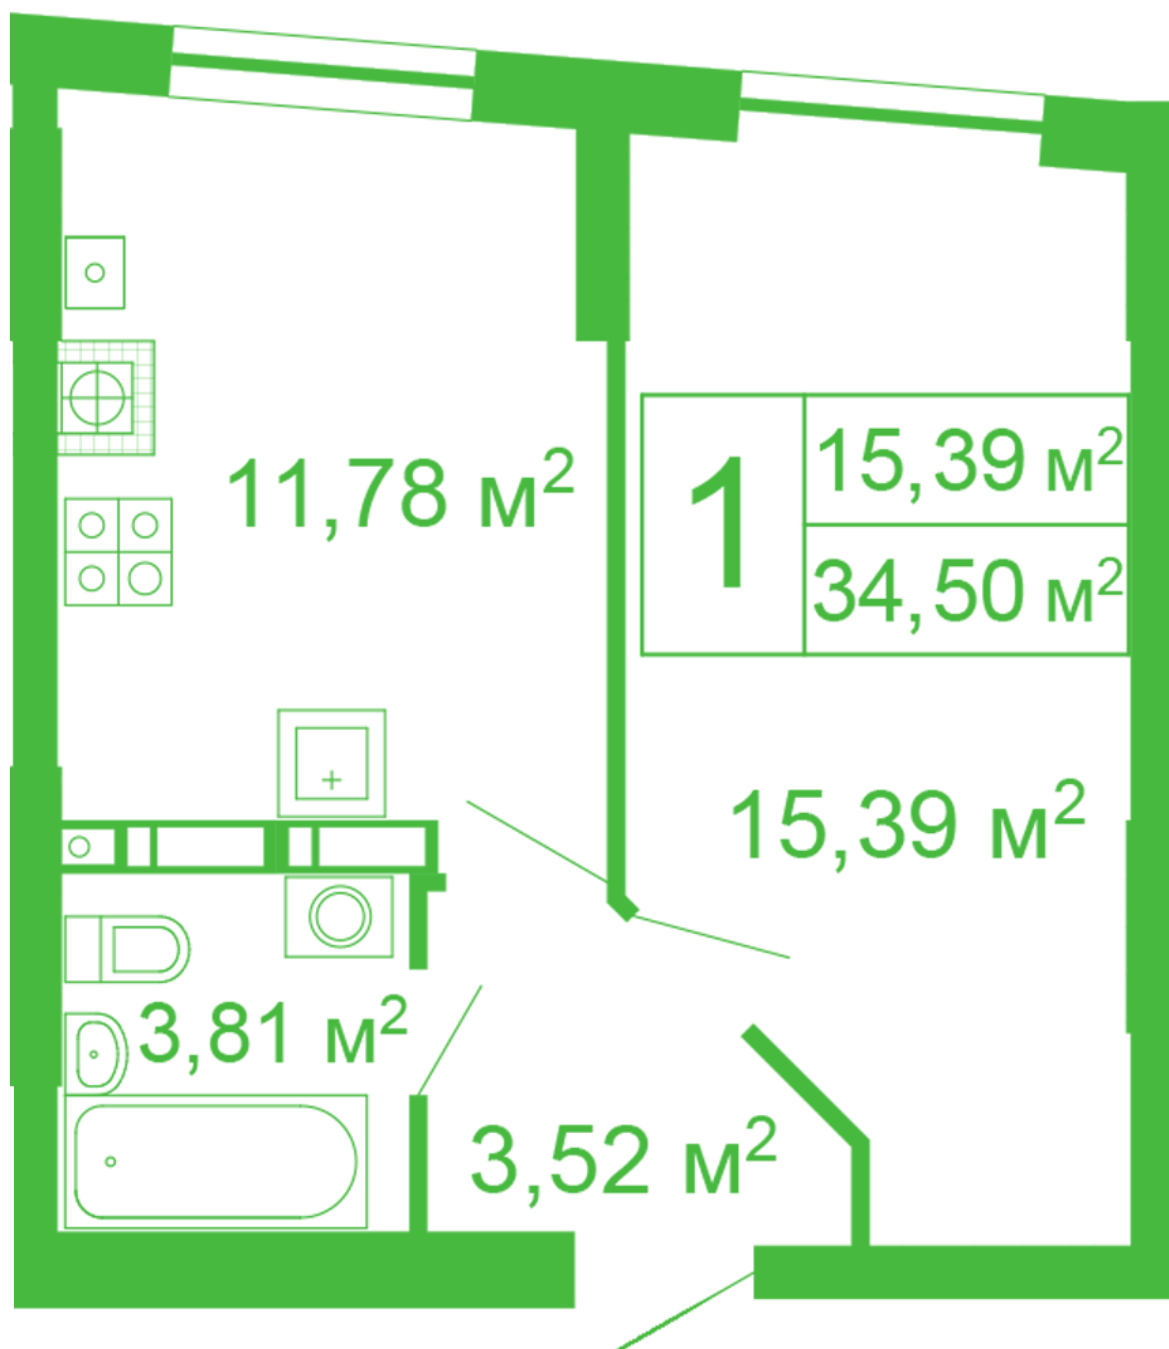

ЖК "Щасливий" Софіївська Борщагівка

schastliviy.novabydova.com.ua

096 023 03 10

Планування 1 кімнатної квартири в будинку на вул.
Яблунева, 11 – №24

Тип планування: №24

Будинок Яблунева, 11
1 кімнатна, 2-10 Поверх

Характеристики

Загальна площа: 34.5 м²
Житлова площа: 15.39 м²
Площа кухні: 11.78 м²