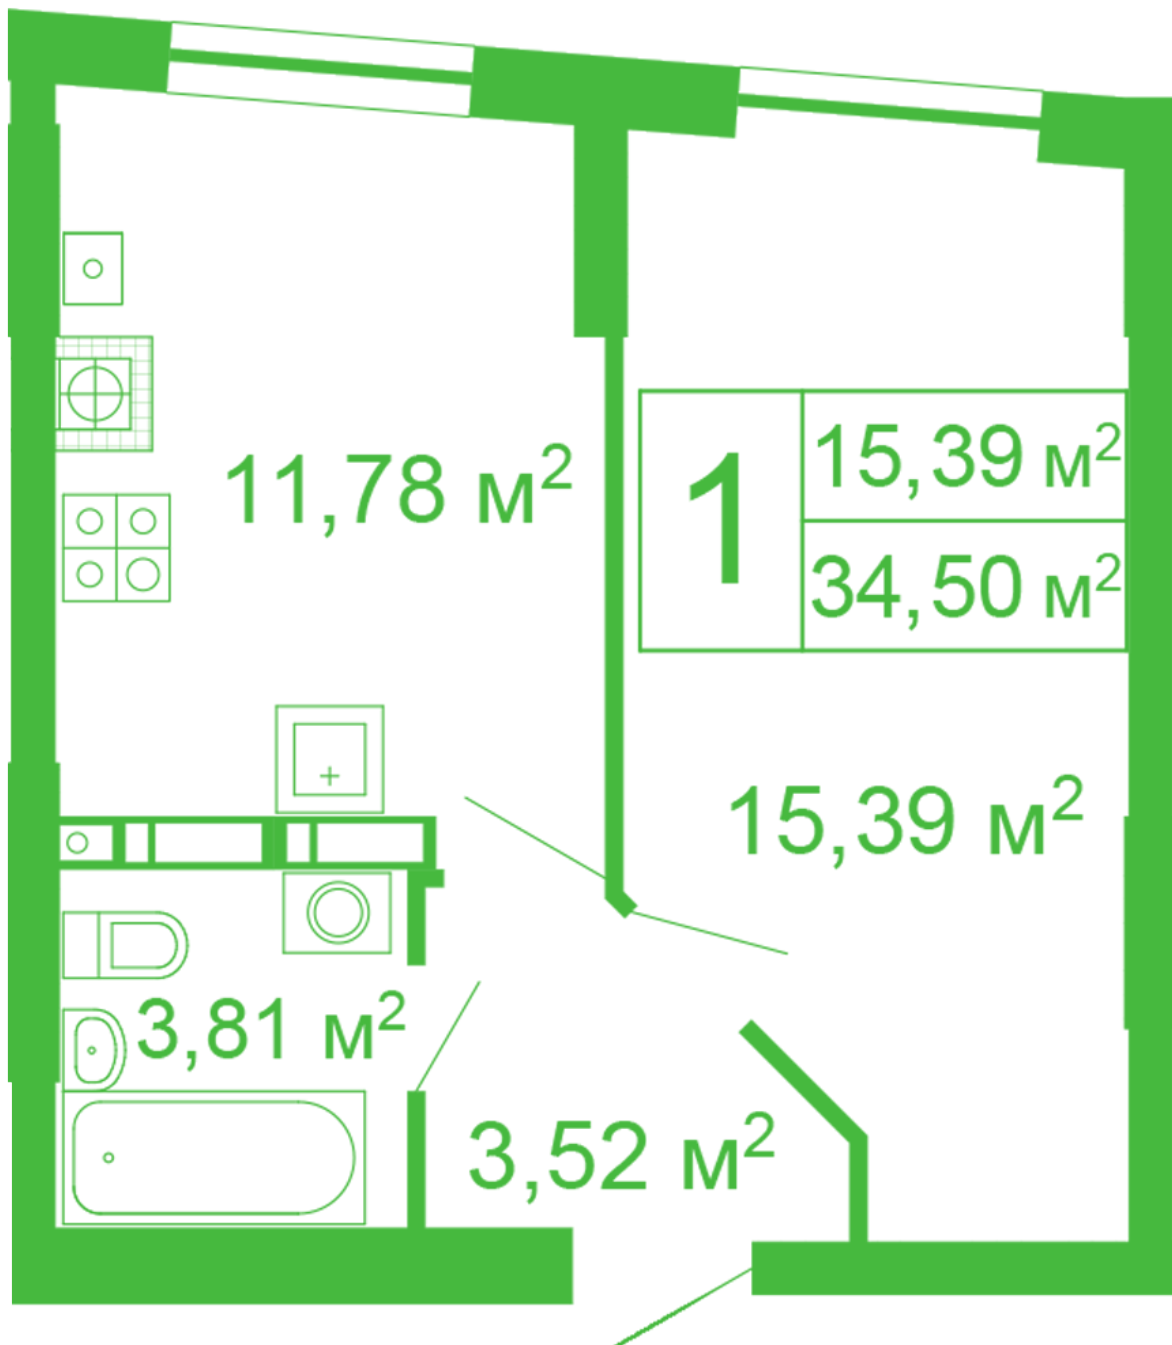

ЖК "Щасливий" Софіївська Борщагівка

schastliviy.novabydova.com.ua
096 023 03 10

Планування 1 кімнатної квартири в будинку на вул.
Яблунева, 11 – №24

Тип планування: №24

Будинок Яблунева, 11
1 кімнатна, 2-10 Поверх

Характеристики

Загальна площа: 34.5 м²
Житлова площа: 15.39 м²
Площа кухні: 11.78 м²