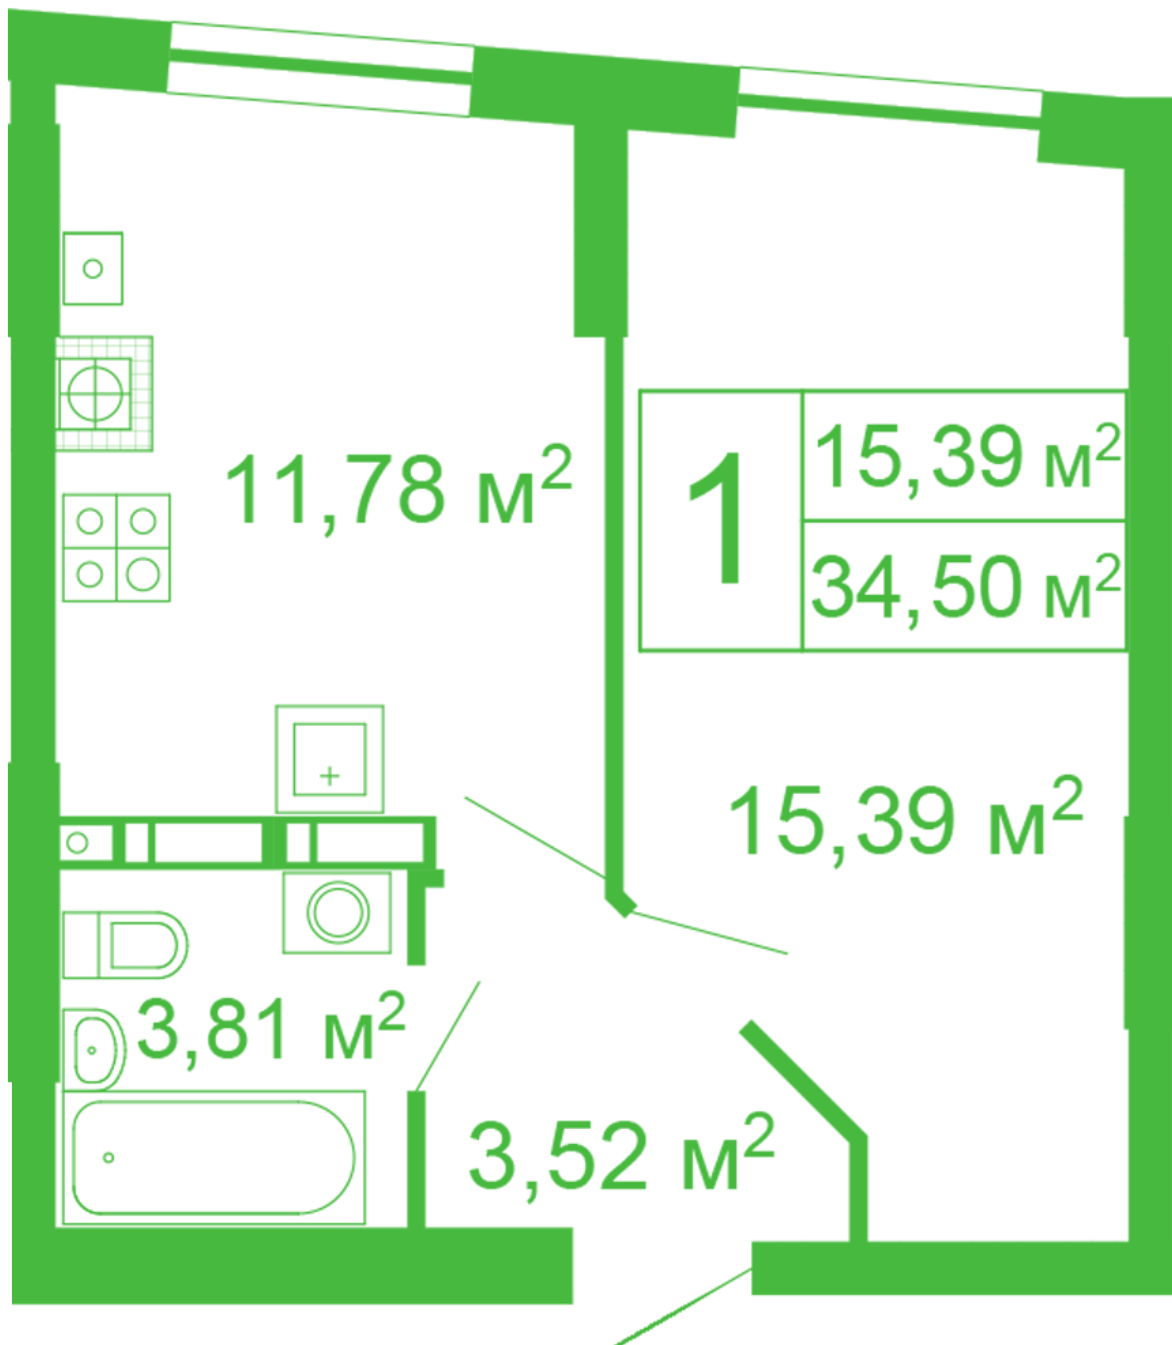

# ЖК "Щасливий" Софіївська Борщагівка

[schastliviy.novabydova.com.ua](http://schastliviy.novabydova.com.ua)

096 023 03 10

Планування 1 кімнатної квартири в будинку на вул.  
Яблунева, 11 – №24

## **Тип планування: №24**

Будинок Яблунева, 11  
1 кімнатна, 2-10 Поверх

### **Характеристики**

Загальна площа: 34.5 м<sup>2</sup>

Житлова площа: 15.39 м<sup>2</sup>

Площа кухні: 11.78 м<sup>2</sup>