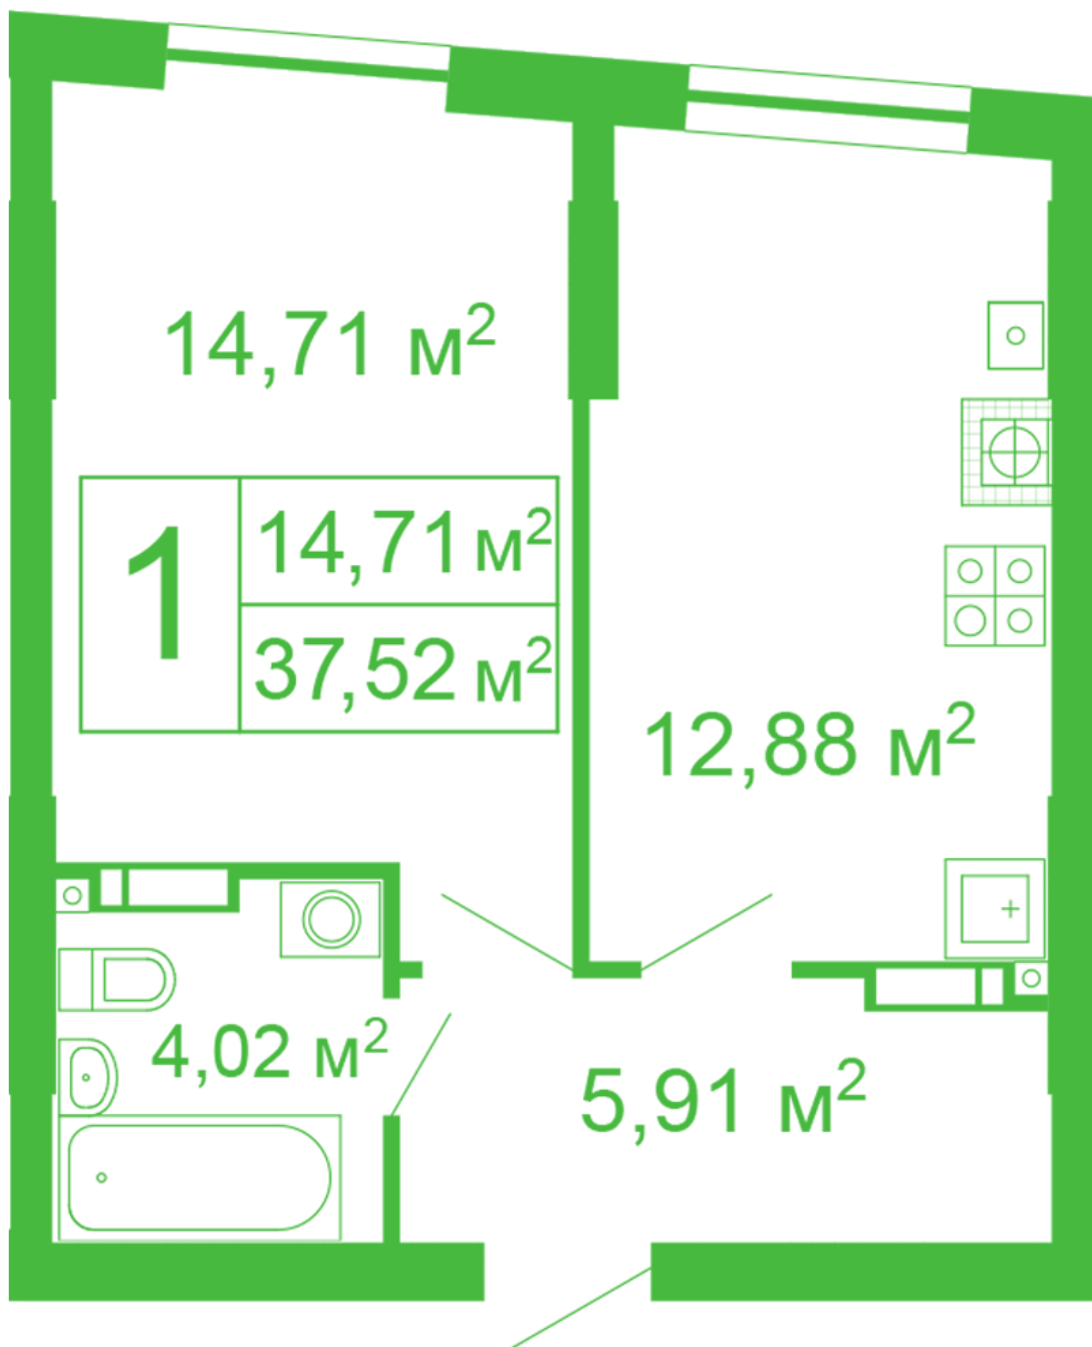

ЖК "Щасливий" Софиевская Борщаговка

schastliviy.novabydova.com.ua

067 663 87 62

044 499 25 58

Планировка 1 комнатной квартиры в доме на улице Яблонева, 11 – №23

Тип планировки: №23

Дом Яблонева, 11
1 комнатная, 2-10 Этаж

Характеристики

Общая площадь: 37.52 м²

Жилая площадь: 14.71 м²

Площадь кухни: 12.88 м²