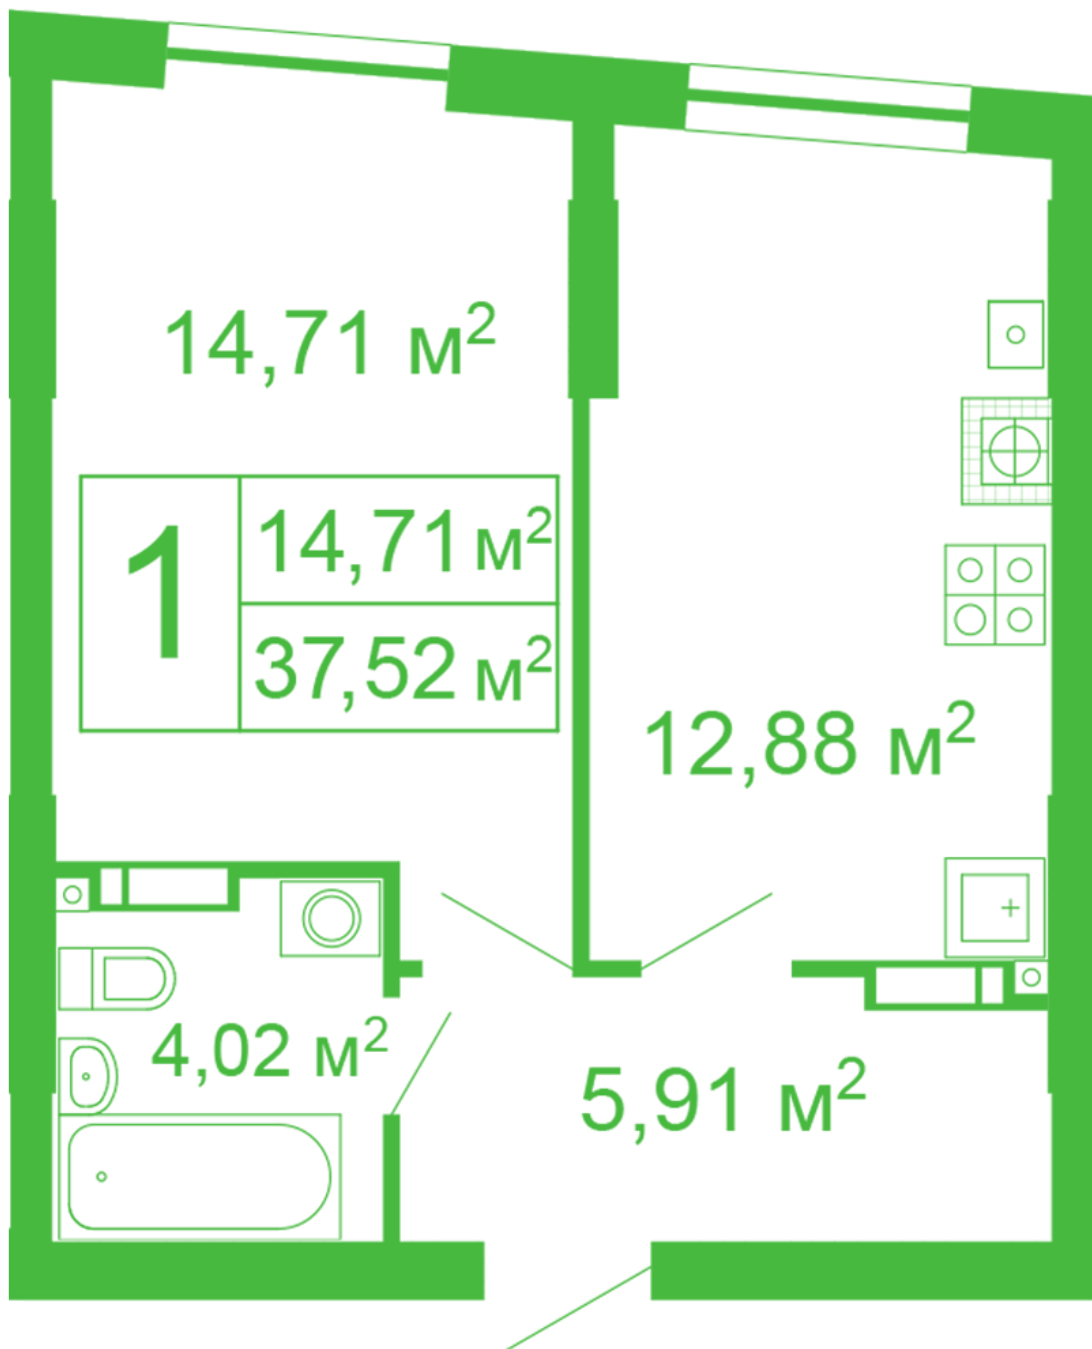

ЖК "Щасливий" Софіївська Борщагівка

schastliviy.novabydova.com.ua

096 023 03 10

Планування 1 кімнатної квартири в будинку на вул.
Яблунева, 11 – №23

Тип планування: №23

Будинок Яблунева, 11
1 кімнатна, 2-10 Поверх

Характеристики

Загальна площа: 37.52 м²
Житлова площа: 14.71 м²
Площа кухні: 12.88 м²