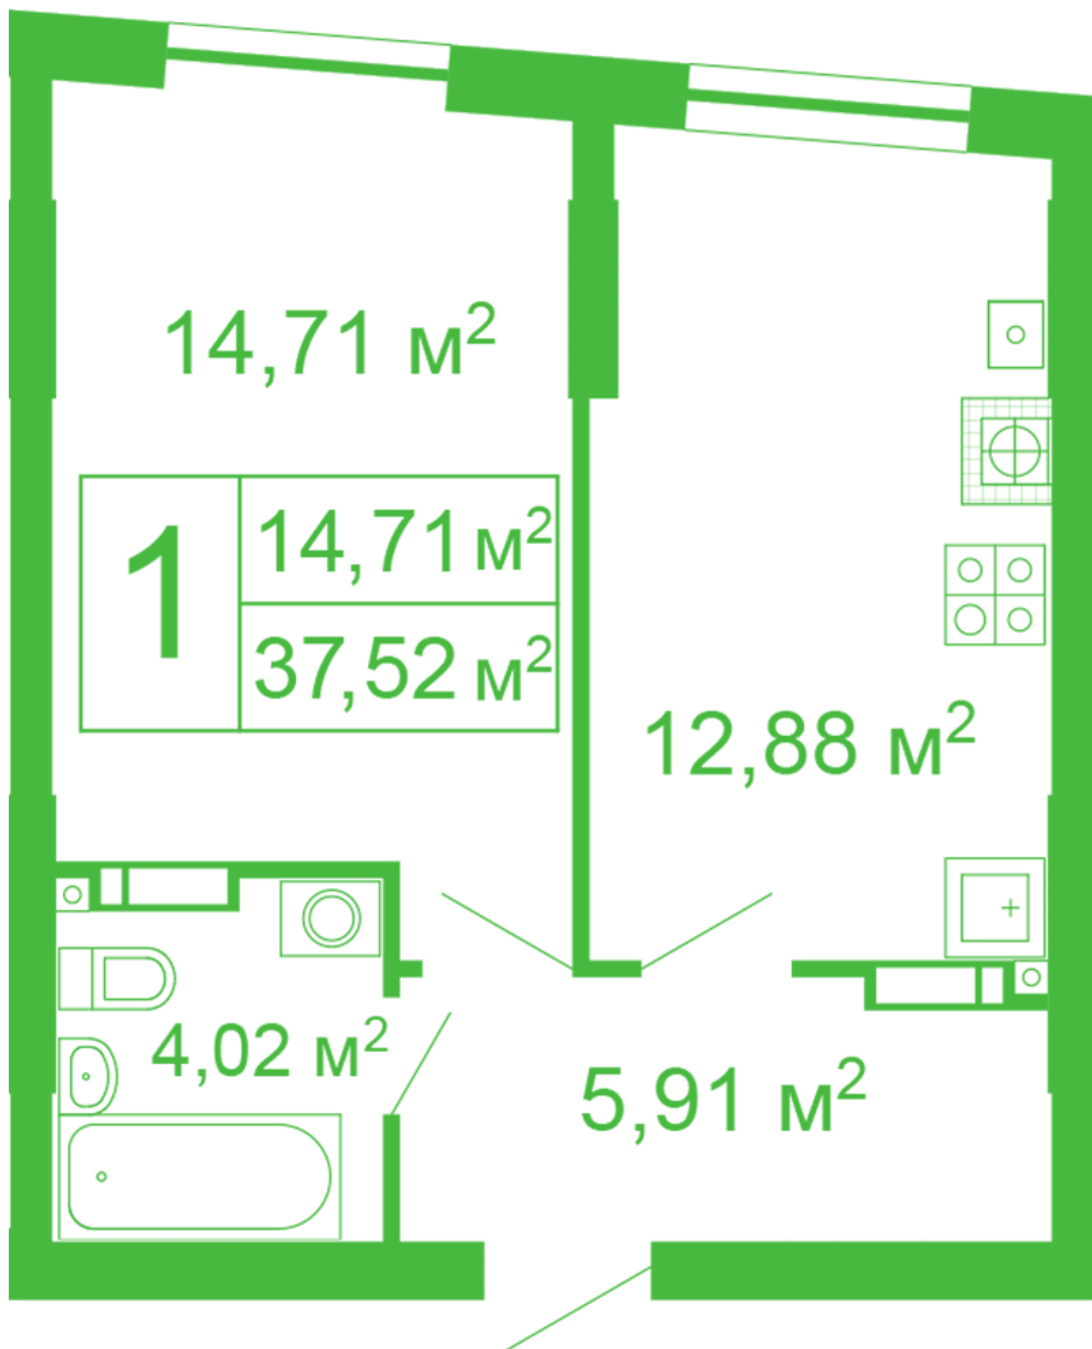

# ЖК "Щасливий" Софіївська Борщагівка

[schastliviy.novabydova.com.ua](http://schastliviy.novabydova.com.ua)

096 023 03 10

Планування 1 кімнатної квартири в будинку на вул.  
Яблунева, 11 – №23

## **Тип планування: №23**

Будинок Яблунева, 11  
1 кімнатна, 2-10 Поверх

### **Характеристики**

Загальна площа: 37.52 м<sup>2</sup>  
Житлова площа: 14.71 м<sup>2</sup>  
Площа кухні: 12.88 м<sup>2</sup>