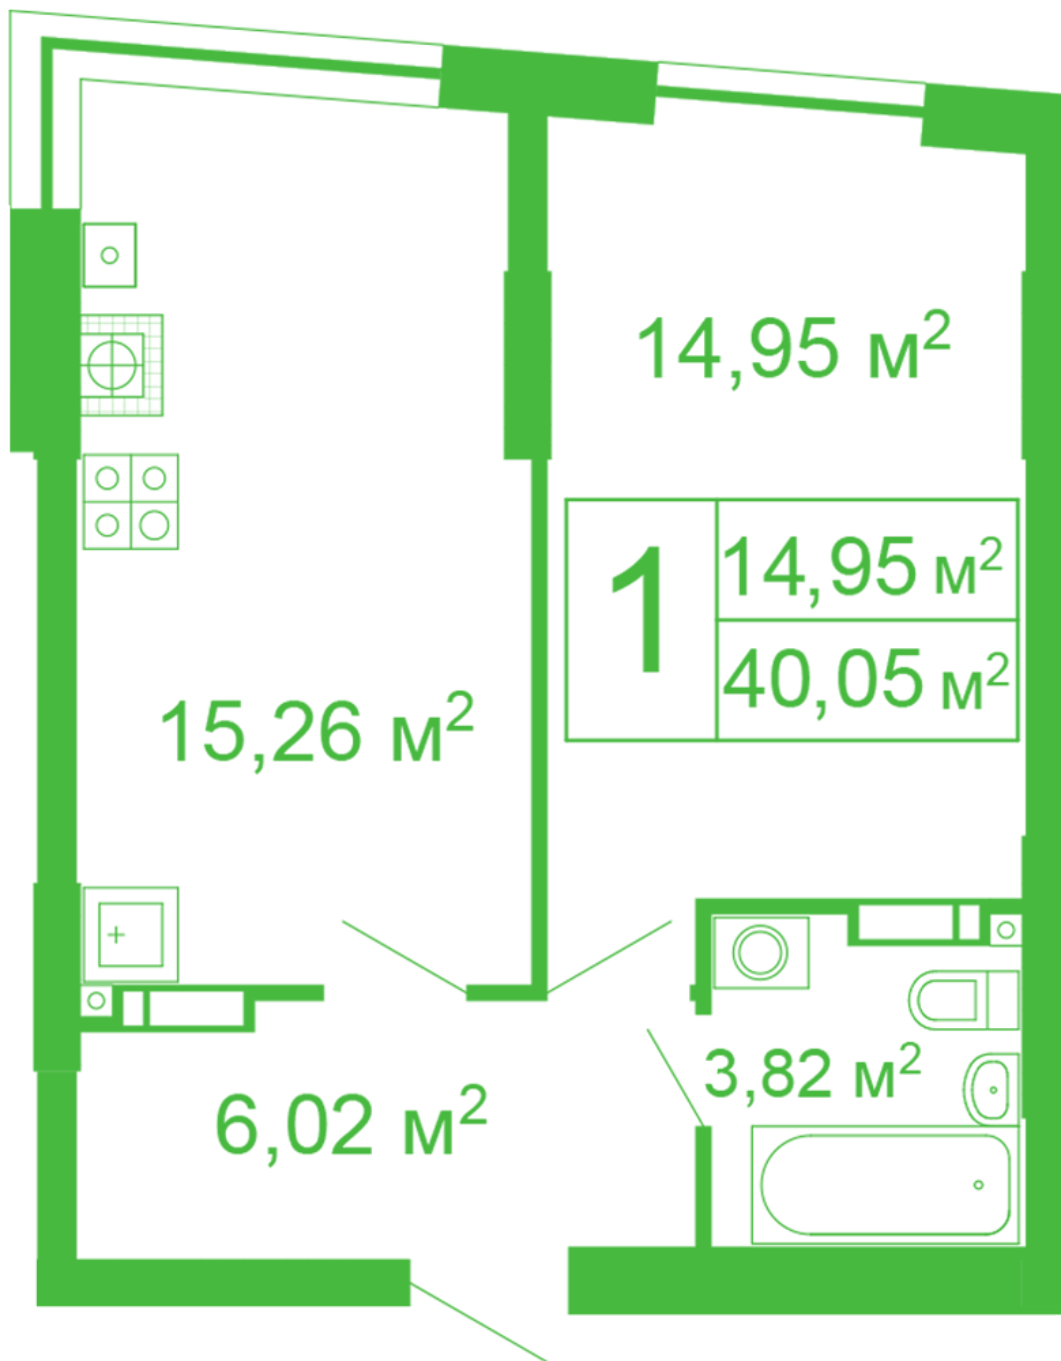

ЖК "Щасливий" Софіївська Борщагівка

schastliviy.novabydova.com.ua

096 023 03 10

Планування 1 кімнатної квартири в будинку на вул.
Яблунева, 11 – №22

Тип планування: №22

Будинок Яблунева, 11
1 кімнатна, 2-10 Поверх

Характеристики

Загальна площа: 40.05 м²
Житлова площа: 14.95 м²
Площа кухні: 15.26 м²