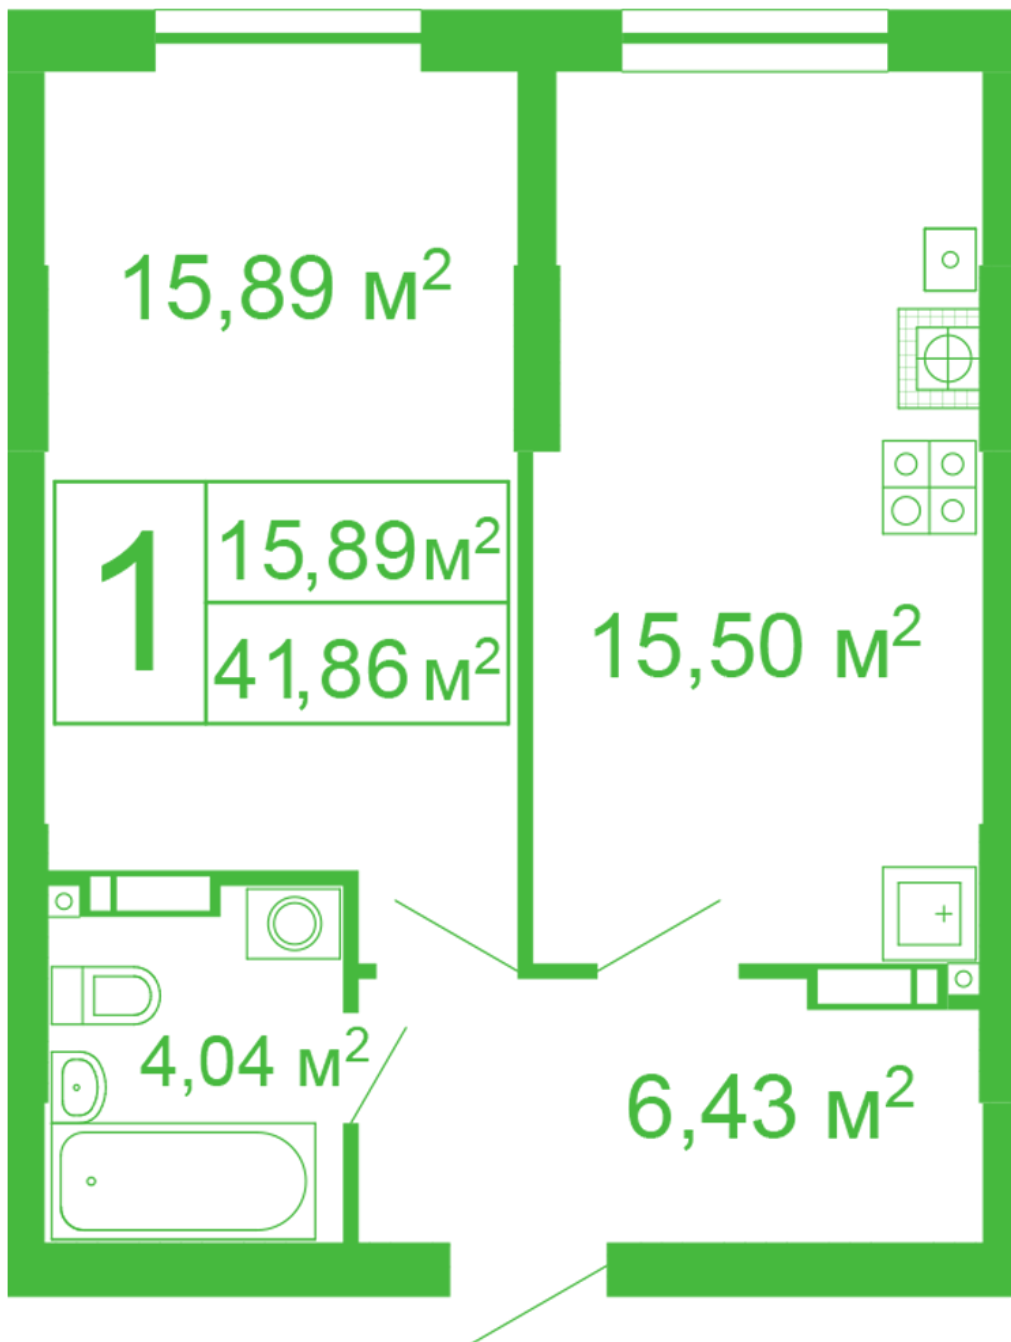

ЖК "Щасливий" Софіївська Борщагівка

schastliviy.novabydova.com.ua

096 023 03 10

Планування 1 кімнатної квартири в будинку на вул.
Яблунева, 11 – №14

Тип планування: №14

Будинок Яблунева, 11
1 кімнатна, 2-10 Поверх

Характеристики

Загальна площа: 41.86 м²
Житлова площа: 15.89 м²
Площа кухні: 15.5 м²