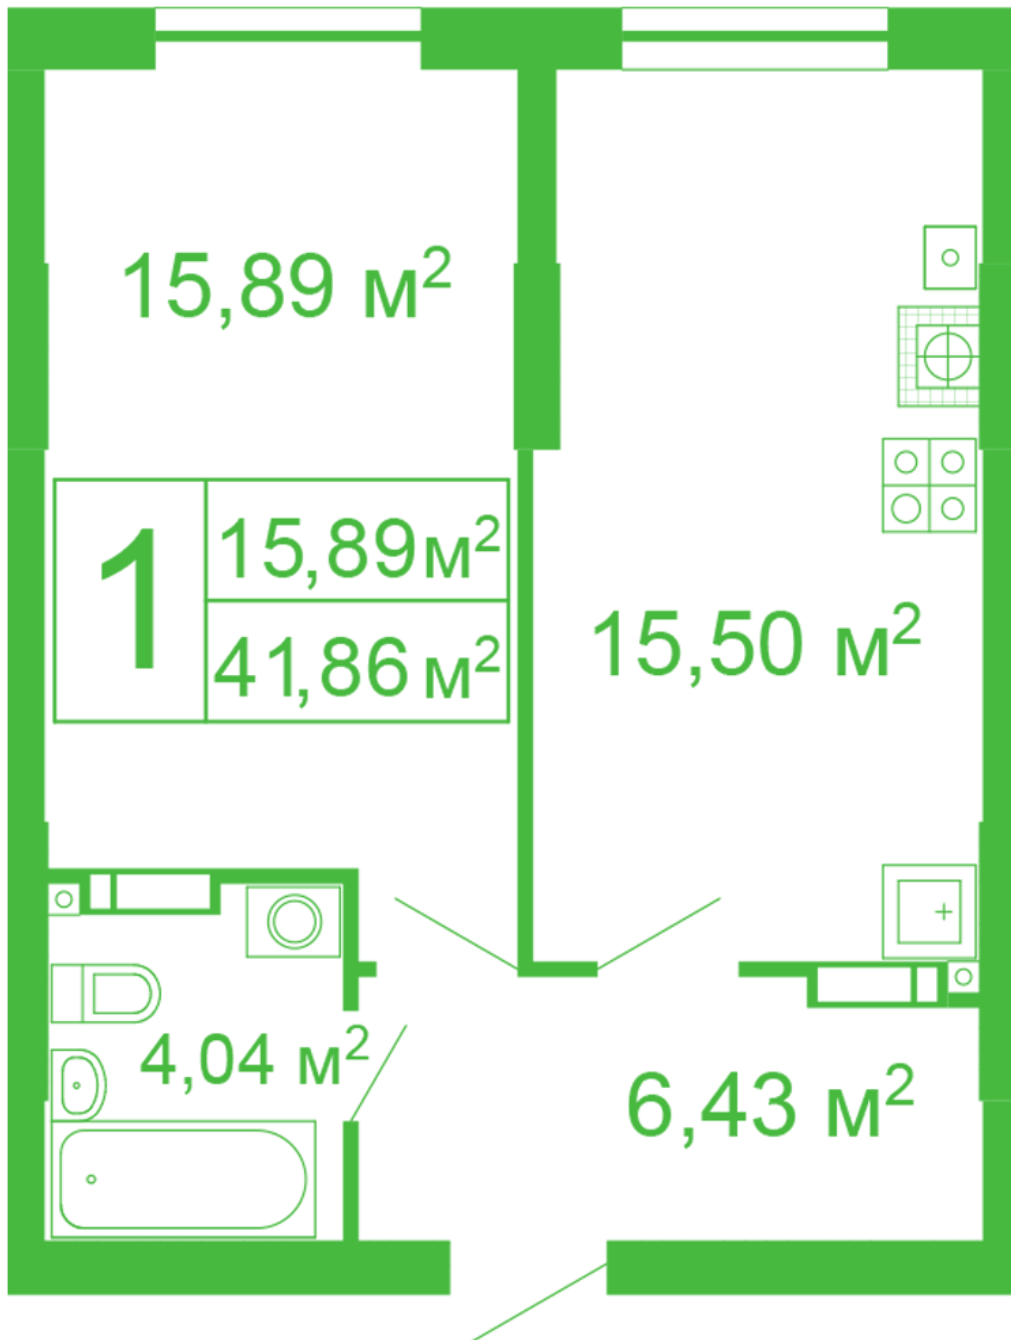

ЖК "Щасливий" Софіївська Борщагівка

schastliviy.novabydova.com.ua

096 023 03 10

Планування 1 кімнатної квартири в будинку на вул.
Яблунева, 11 – №14

Тип планування: №14

Будинок Яблунева, 11
1 кімнатна, 2-10 Поверх

Характеристики

Загальна площа: 41.86 м²
Житлова площа: 15.89 м²
Площа кухні: 15.5 м²