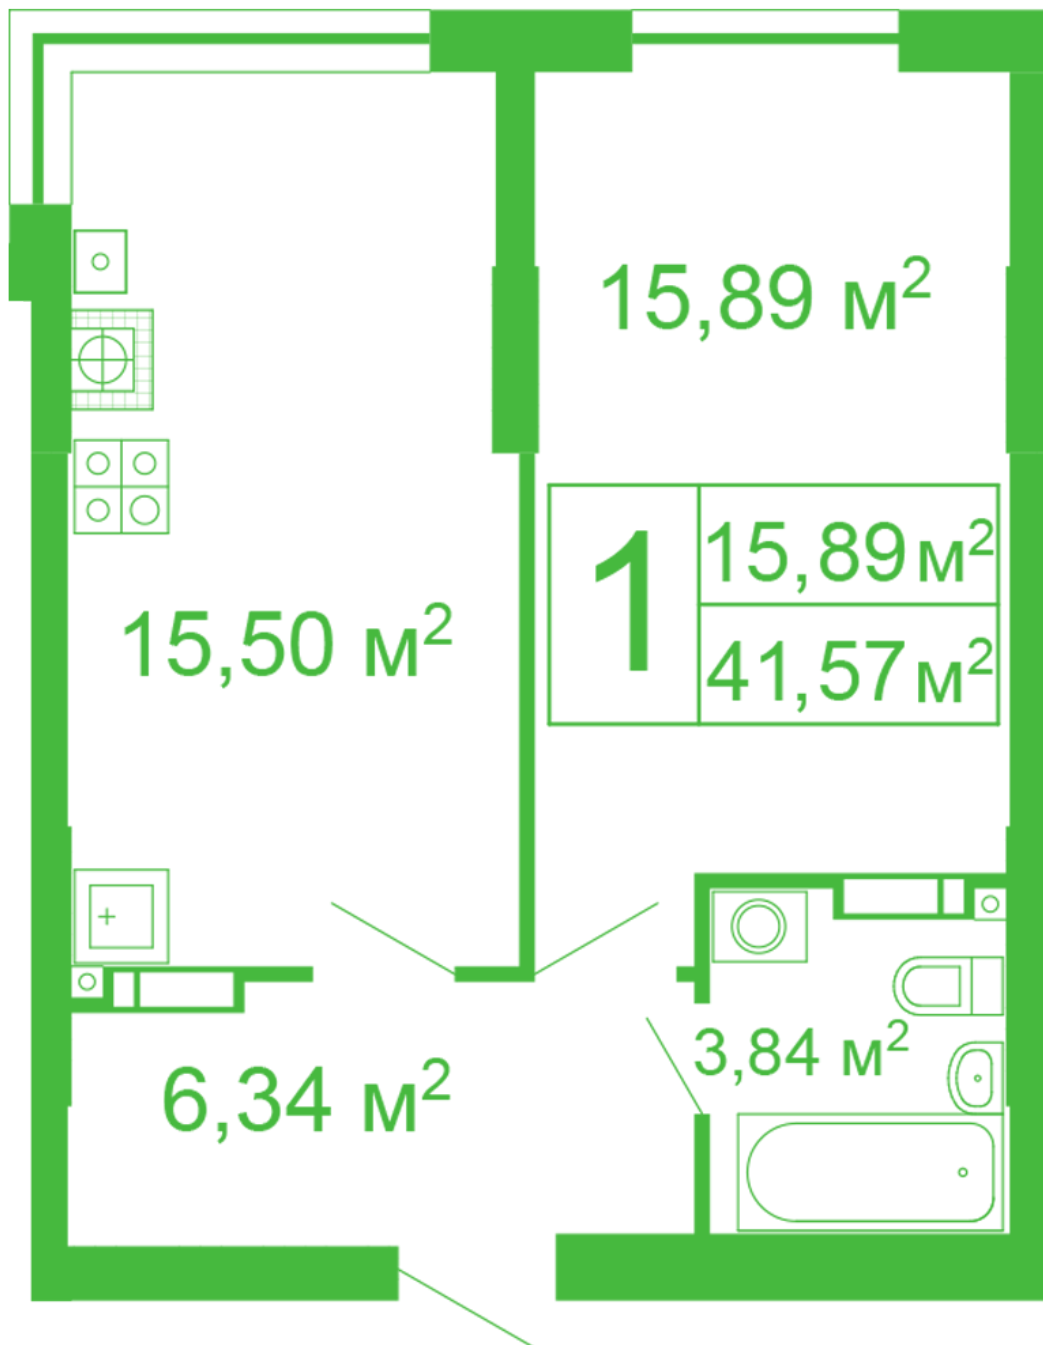

ЖК "Щасливий" Софиевская Борщаговка

schastliviy.novabydova.com.ua

067 663 87 62

044 499 25 58

Планировка 1 комнатной квартиры в доме на улице Яблонева, 11 – №13

Тип планировки: №13

Дом Яблонева, 11
1 комнатная, 2-10 Этаж

Характеристики

Общая площадь: 41.57 м²

Жилая площадь: 15.89 м²

Площадь кухни: 15.5 м²