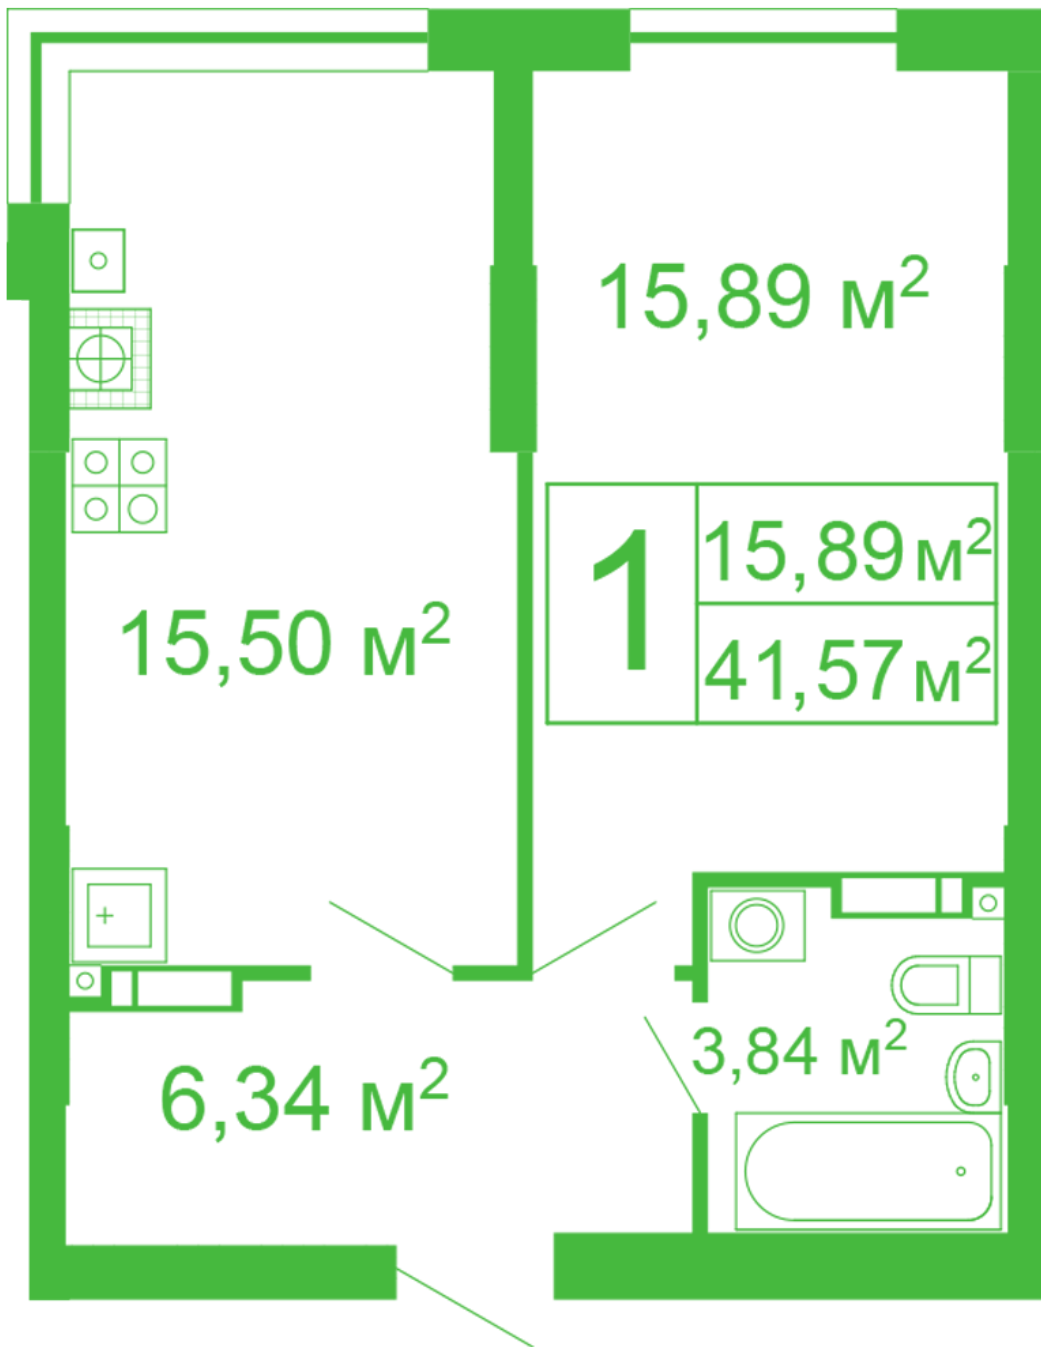

ЖК "Щасливий" Софіївська Борщагівка

schastliviy.novabydova.com.ua
096 023 03 10

Планування 1 кімнатної квартири в будинку на вул.
Яблунева, 11 – №13

Тип планування: №13

Будинок Яблунева, 11
1 кімнатна, 2-10 Поверх

Характеристики

Загальна площа: 41.57 м²
Житлова площа: 15.89 м²
Площа кухні: 15.5 м²