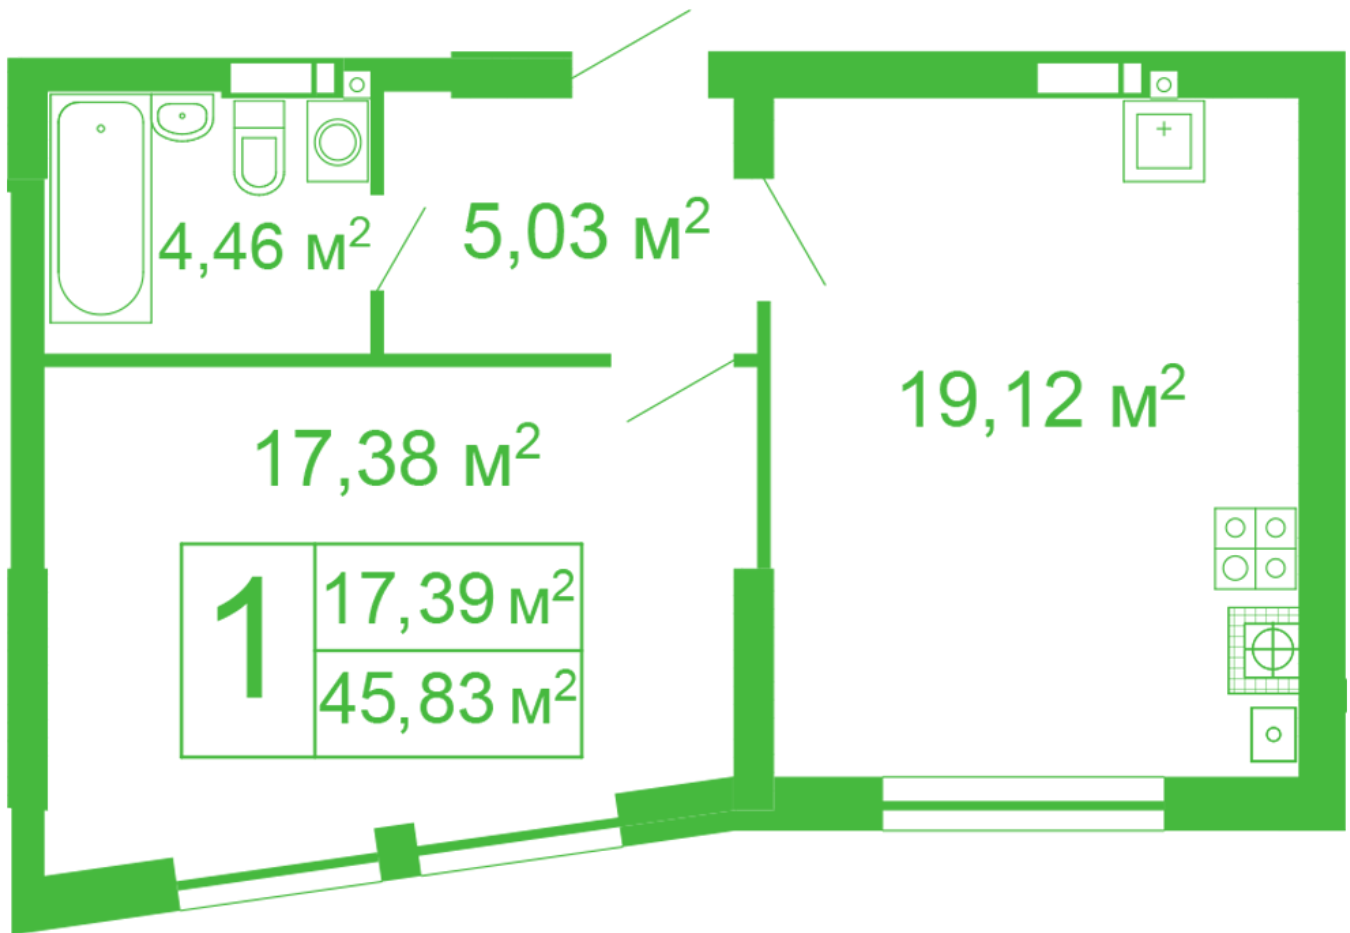

ЖК "Щасливий" Софіївська Борщагівка

schastliviy.novabydova.com.ua

096 023 03 10

Планування 1 кімнатної квартири в будинку на вул.
Яблунова, 11 – №11

Тип планування: №11

Будинок Яблунева, 11
1 кімнатна, 2-10 Поверх

Характеристики

Загальна площа: 48.83 м²
Житлова площа: 17.39 м²
Площа кухні: 19.12 м²