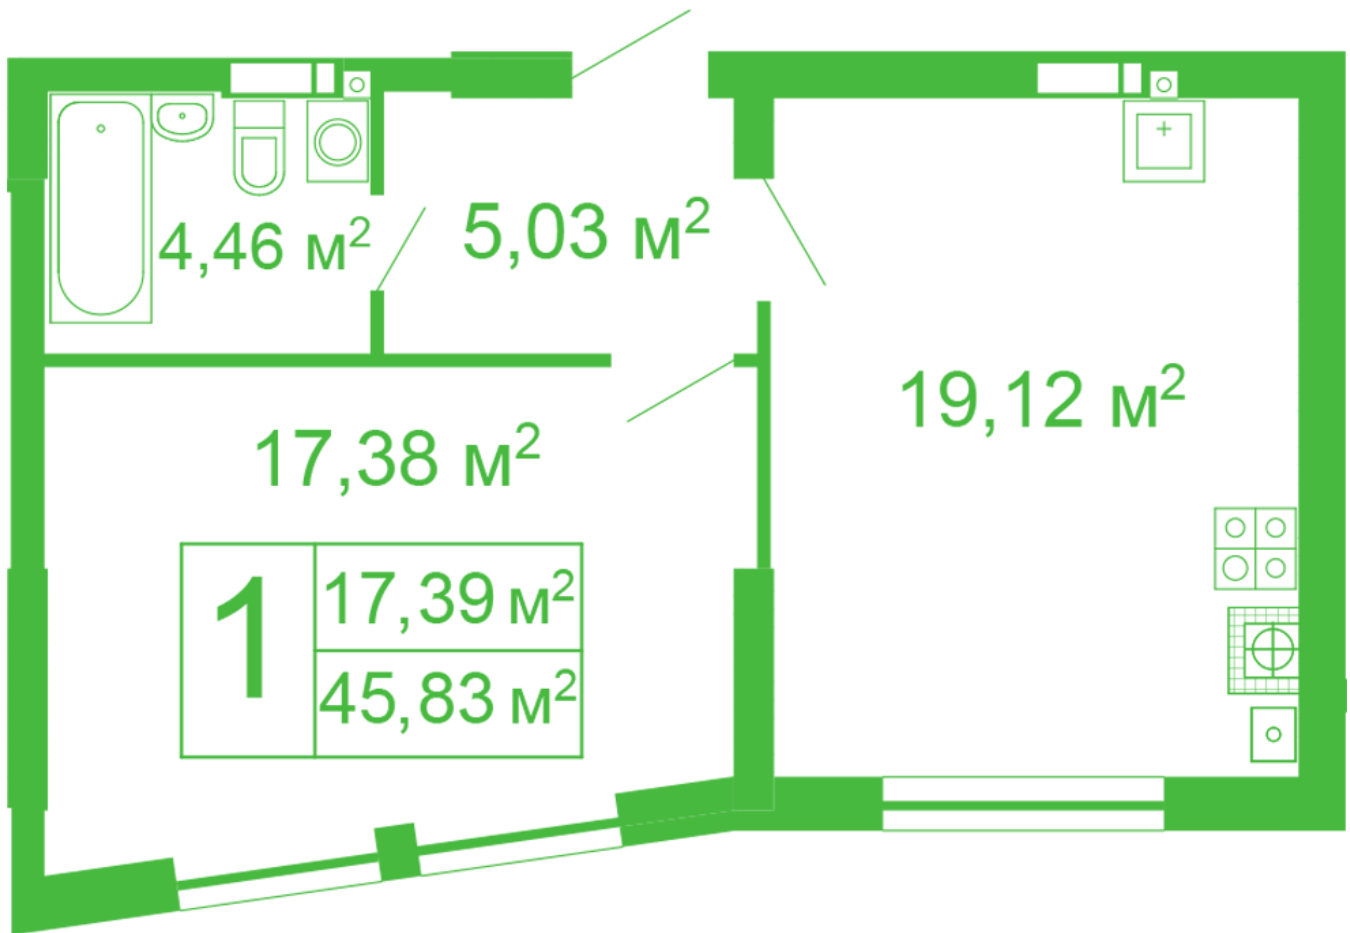

ЖК "Щасливий" Софіївська Борщагівка

schastliviy.novabydova.com.ua

096 023 03 10

Планування 1 кімнатної квартири в будинку на вул.
Яблунова, 11 – №11

Тип планування: №11

Будинок Яблунева, 11
1 кімнатна, 2-10 Поверх

Характеристики

Загальна площа: 48.83 м²

Житлова площа: 17.39 м²

Площа кухні: 19.12 м²