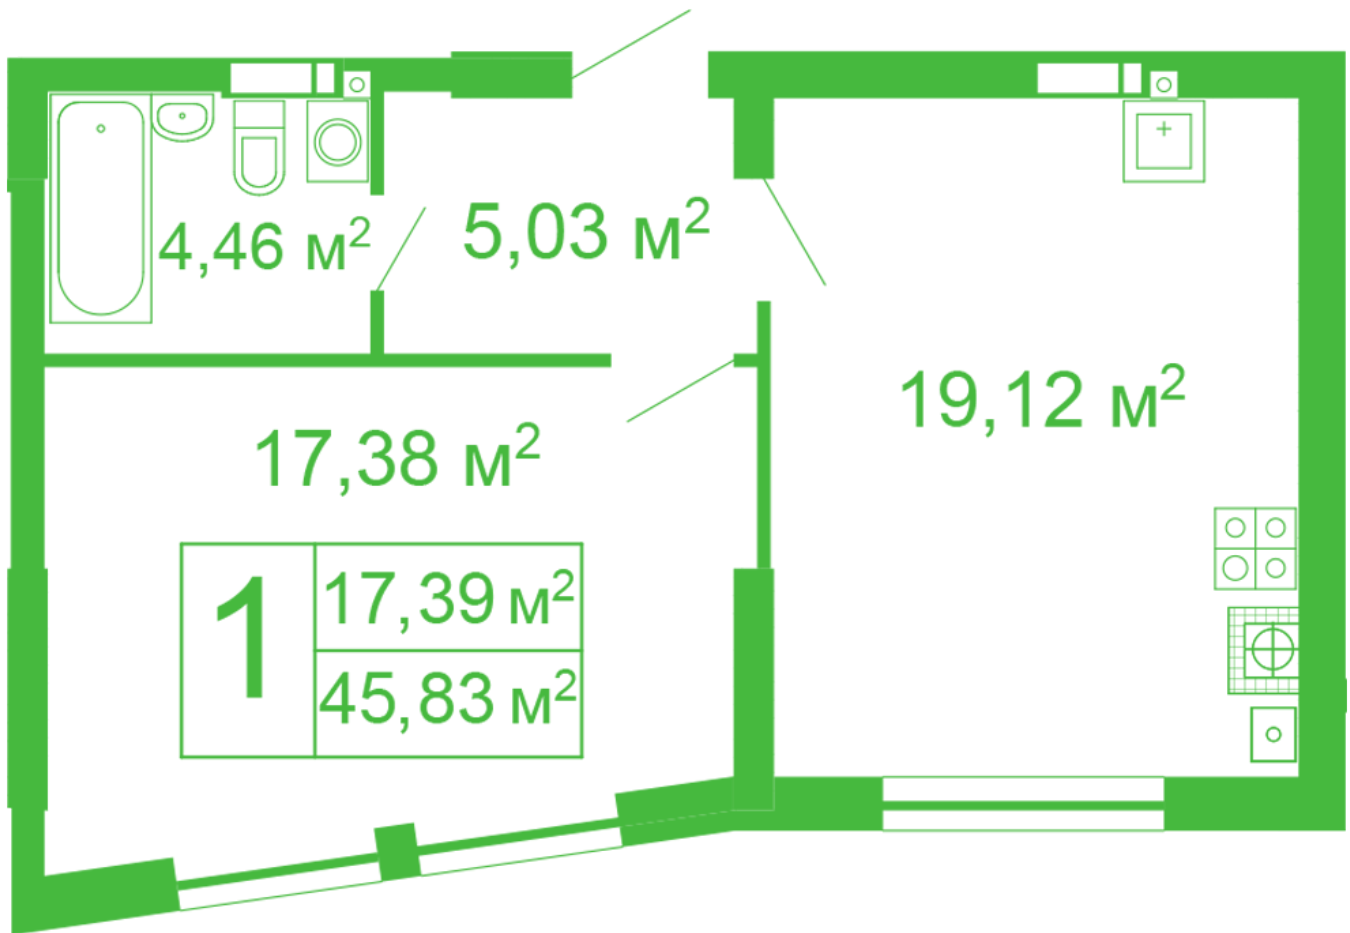

ЖК "Щасливий" Софіївська Борщагівка

schastliviy.novabydova.com.ua
096 023 03 10

Планування 1 кімнатної квартири в будинку на вул.
Яблунева, 11 – №11

Тип планування: №11

Будинок Яблунева, 11
1 кімнатна, 2-10 Поверх

Характеристики

Загальна площа: 48.83 м2

Житлова площа: 17.39 м2

Площа кухні: 19.12 м2