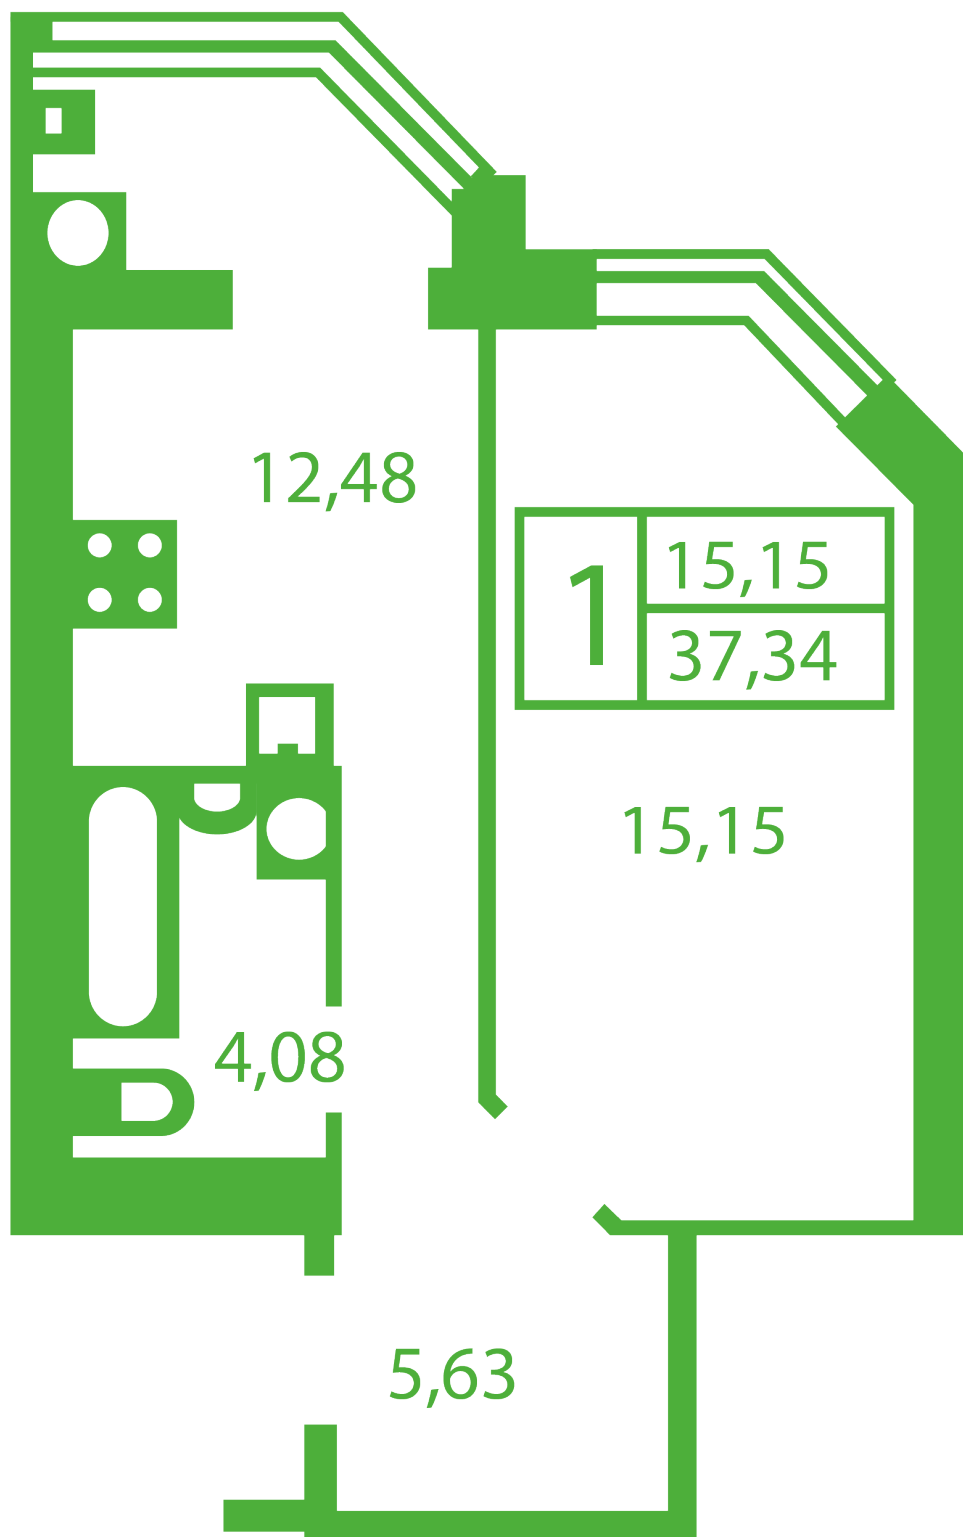

ЖК "Щасливий" Софіївська Борщагівка

schastliviy.novabydova.com.ua

096 023 03 10

**Планування 1 кімнатної квартири в будинку на вул.
Яблунева, 9-Г,Д — №9**

Тип планування: №9

Будинок Яблунева, 9-Г,Д
 1 кімнатна, Зрізи поверхів Поверх

Характеристики

Загальна площа: 37.34 м²

Житлова площа: 15.15 м²

Площа кухні: 12.48 м²