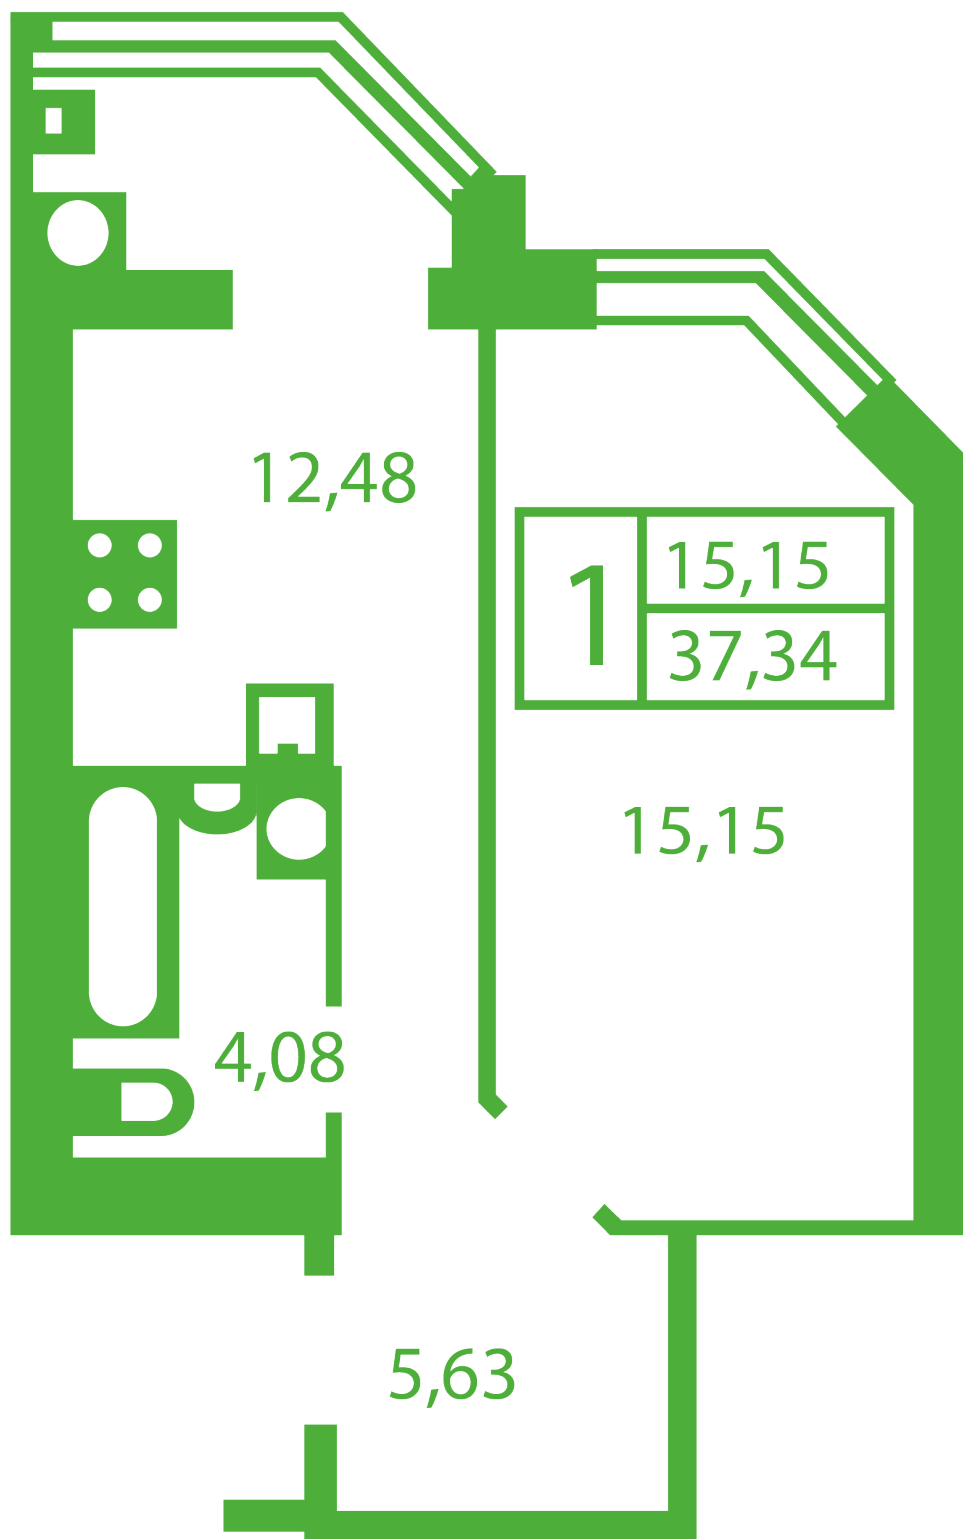

ЖК "Щасливий" Софіївська Борщагівка

schastliviy.novabydova.com.ua

096 023 03 10

**Планування 1 кімнатної квартири в будинку на вул.
Яблунева, 9-Г,Д — №9**

Тип планування: №9

Будинок Яблунева, 9-Г,Д
 1 кімнатна, Зрізи поверхів Поверх

Характеристики

Загальна площа: 37.34 м²

Житлова площа: 15.15 м²

Площа кухні: 12.48 м²