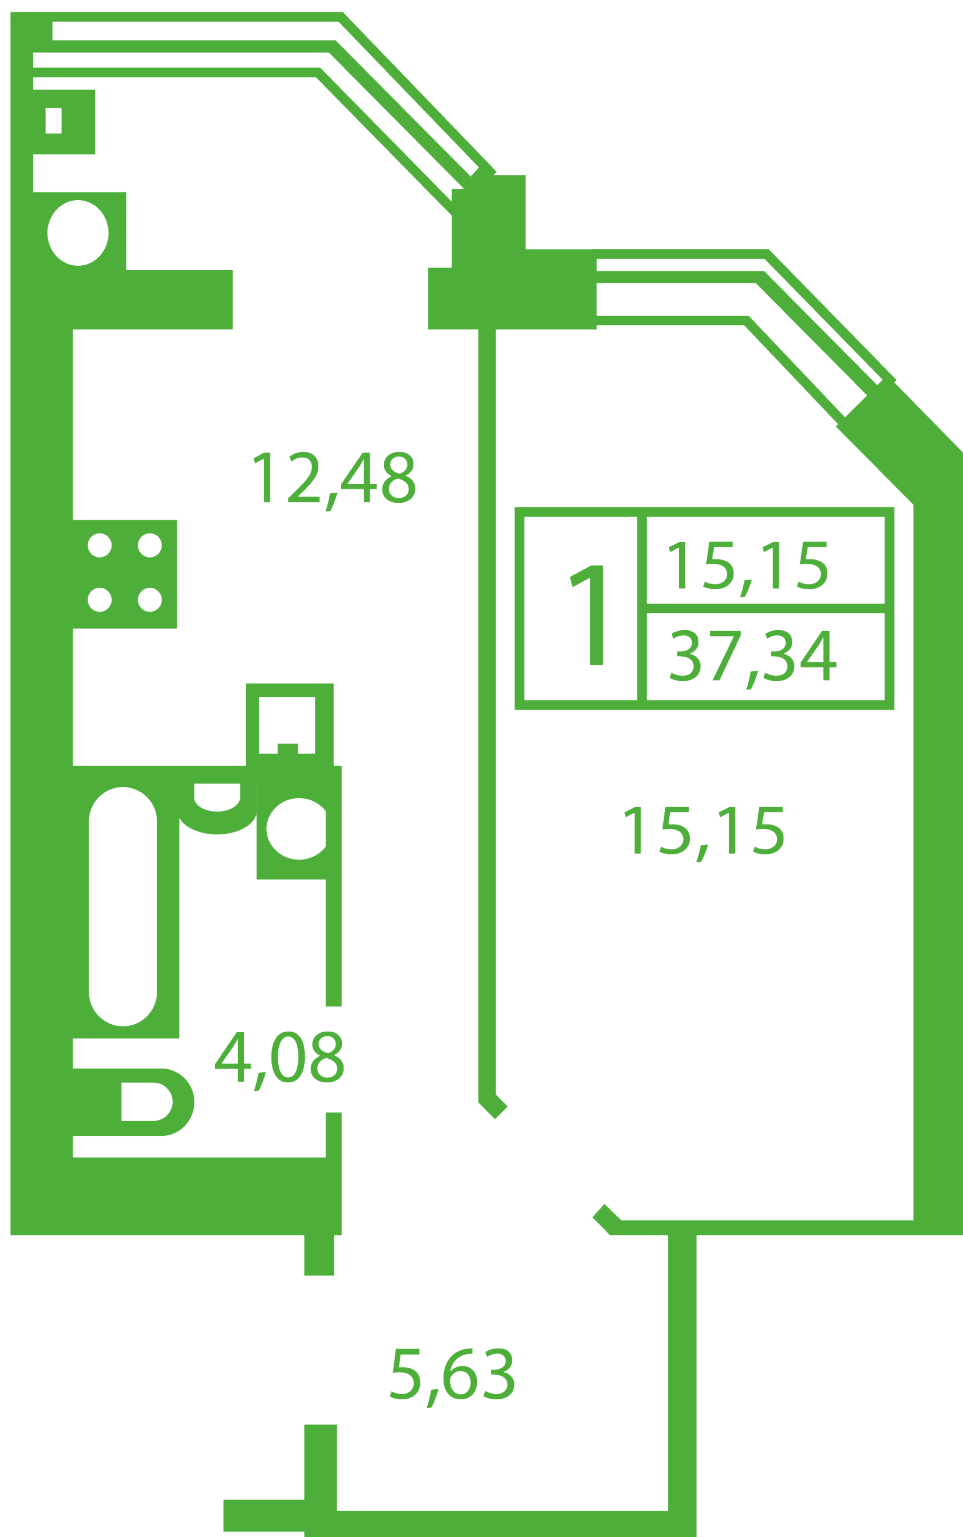

# **ЖК "Щасливий" Софиевская Борщаговка**

[schastliviy.novabydova.com.ua](http://schastliviy.novabydova.com.ua)

067 663 87 62

044 499 25 58

**Планировка 1 комнатной квартиры в доме на ул.  
Яблонева, 9-Г,Д — №9**

### Тип планировки: №9

Дом Яблонева, 9-Г,Д  
1 комнатная, Срезы этажей Этаж

### Характеристики

Общая площадь: 37.34 м<sup>2</sup>  
Жилая площадь: 15.15 м<sup>2</sup>

Площадь кухни: 12.48 м<sup>2</sup>