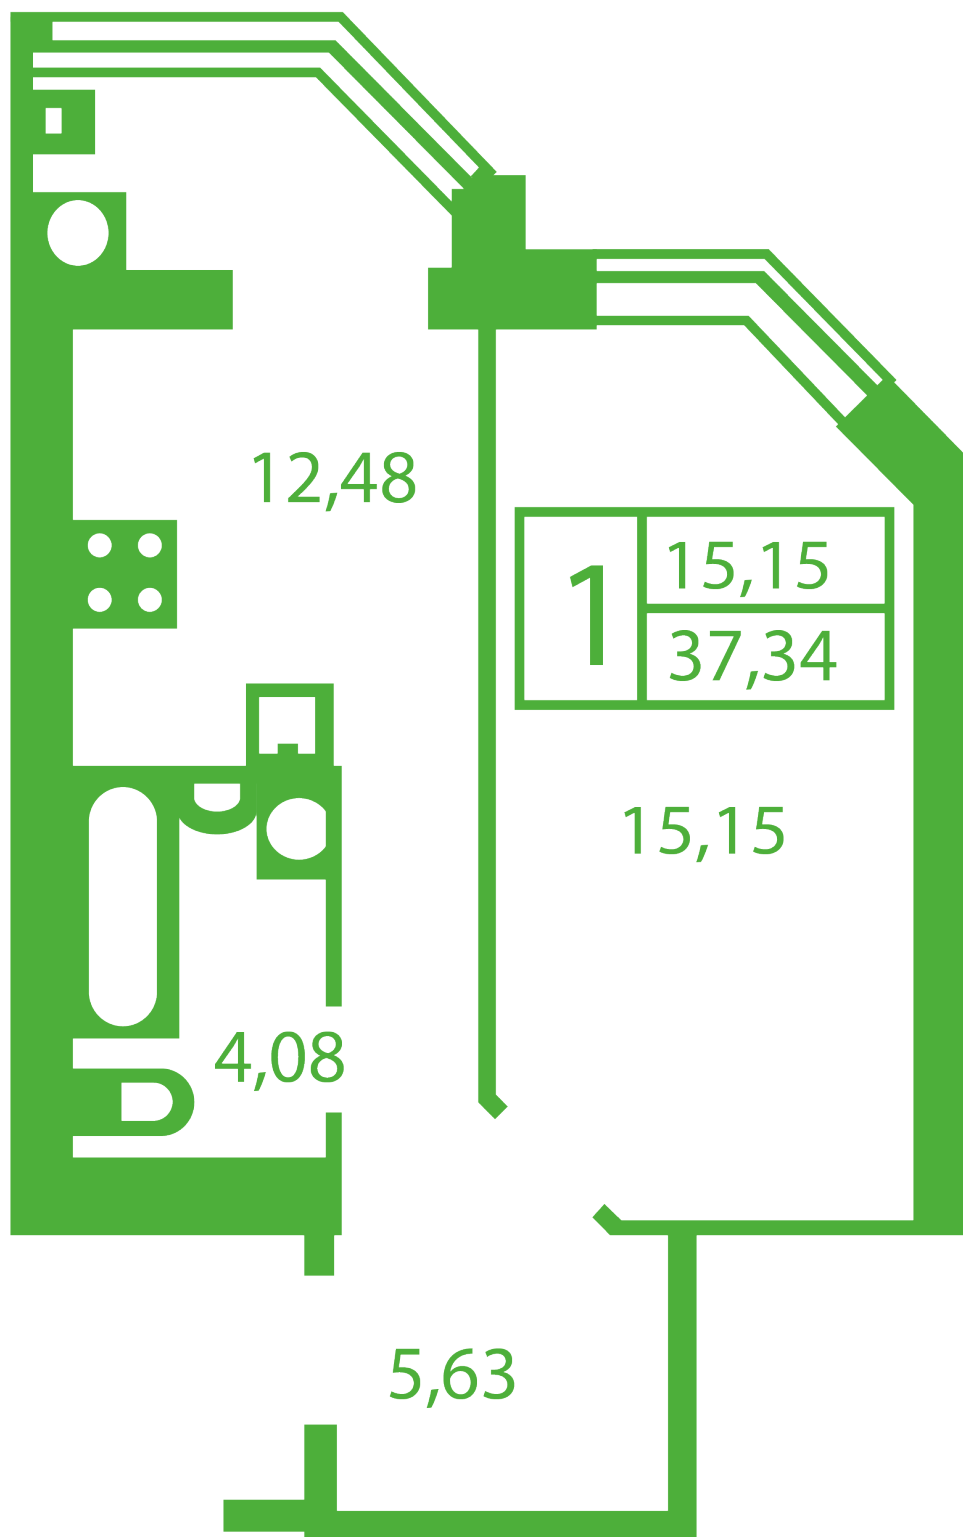

ЖК "Щасливий" Софіївська Борщагівка

schastliviy.novabydova.com.ua

096 023 03 10

**Планування 1 кімнатної квартири в будинку на вул.
Яблунева, 9-Г,Д — №9**

Тип планування: №9

Будинок Яблунева, 9-Г,Д
1 кімнатна, Зрізи поверхів Поверх

Характеристики

Загальна площа: 37.34 м²
Житлова площа: 15.15 м²

Площа кухні: 12.48 м²