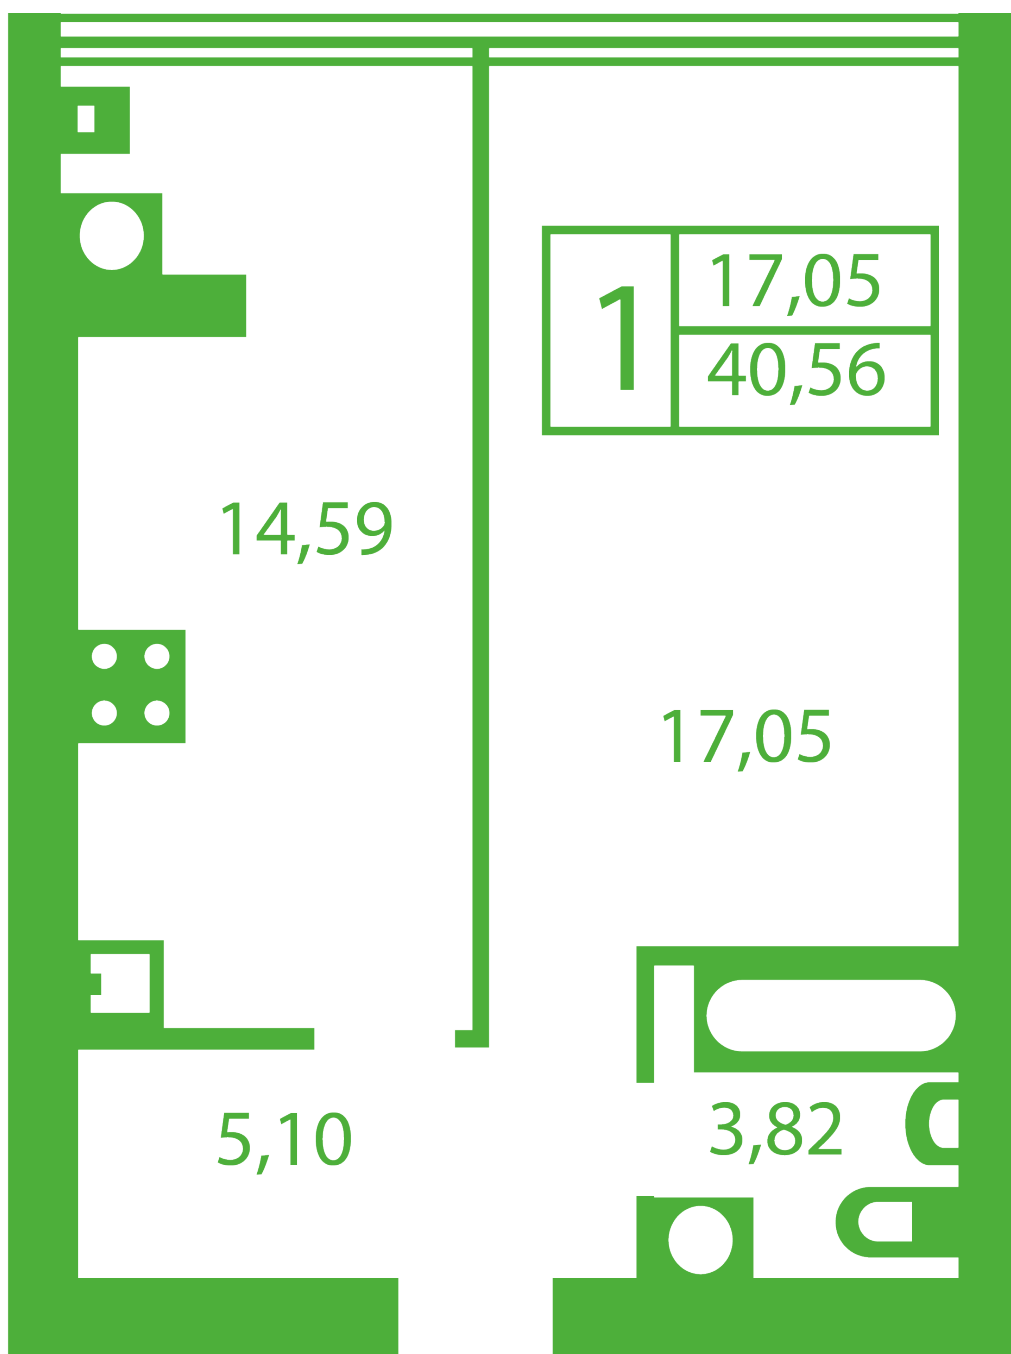

ЖК "Щасливий" Софіївська Борщагівка

schastliviy.novabydova.com.ua

096 023 03 10

**Планування 1 кімнатної квартири в будинку на вул.
Яблунева, 9-Г,Д — №8**

Тип планування: №8

Будинок Яблунева, 9-Г,Д
1 кімнатна, Зрізи поверхів Поверх

Характеристики

Загальна площа: 40.56 м²
Житлова площа: 17.05 м²
Площа кухні: 14.59 м²