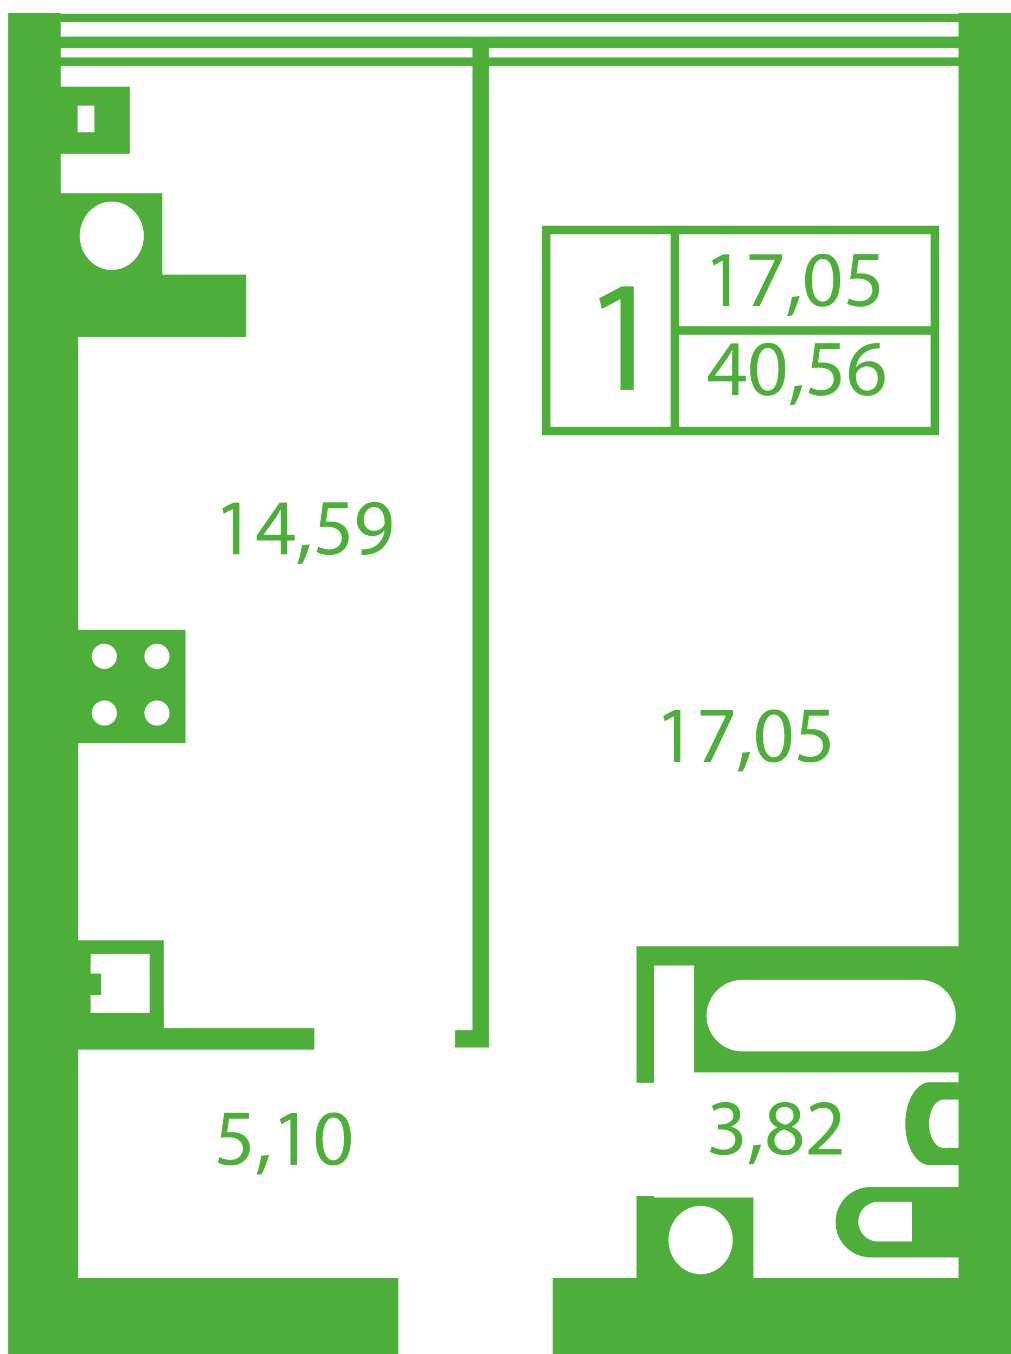

ЖК "Щасливий" Софіївська Борщагівка

schastliviy.novabydova.com.ua

096 023 03 10

**Планування 1 кімнатної квартири в будинку на вул.
Яблунова, 9-Г,Д — №8**

Тип планування: №8

Будинок Яблунева, 9-Г,Д
1 кімнатна, Зрізи поверхів Поверх

Характеристики

Загальна площа: 40.56 м²

Житлова площа: 17.05 м²

Площа кухні: 14.59 м²