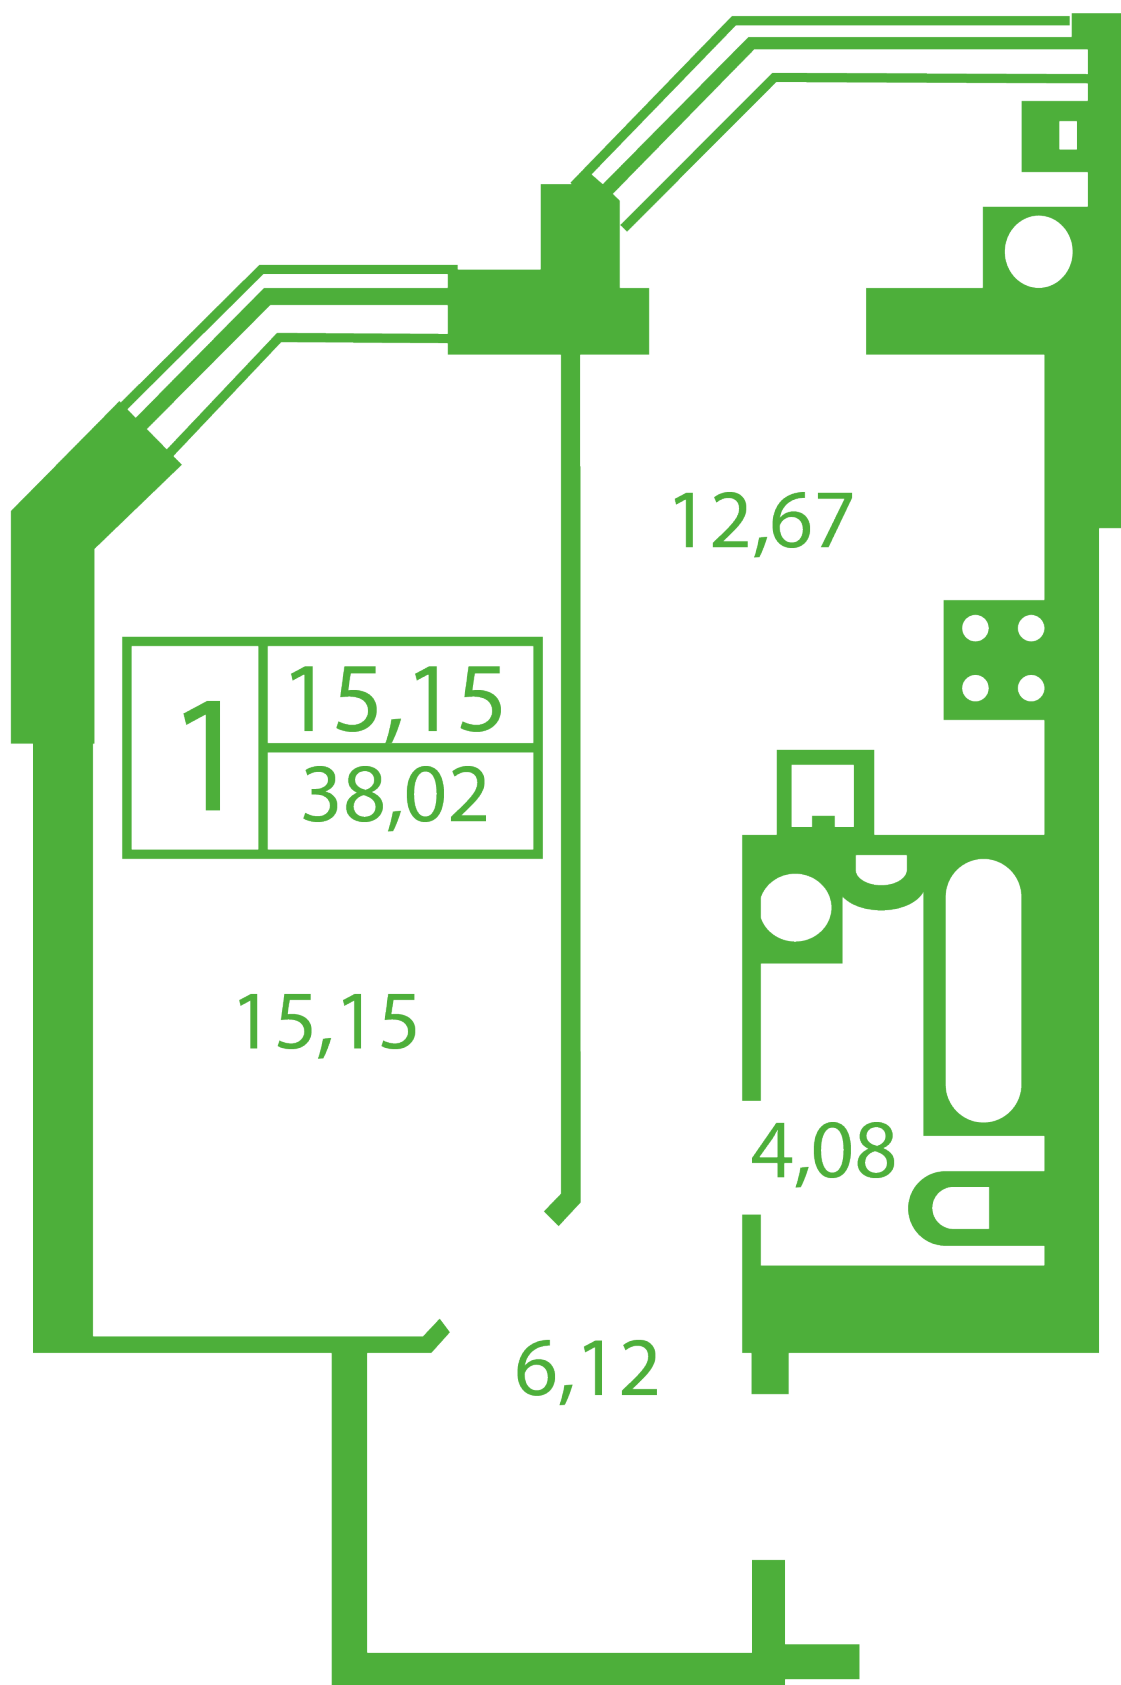

ЖК "Щасливий" Софіївська Борщагівка

schastliviy.novabydova.com.ua

096 023 03 10

**Планування 1 кімнатної квартири в будинку на вул.
Яблунева, 9-Г,Д — №7**

Тип планування: №7

Будинок Яблунева, 9-Г,Д
1 кімнатна, Зрізи поверхів Поверх

Характеристики

Загальна площа: 38.02 м²

Житлова площа: 15.15 м²

Площа кухні: 12.67 м²