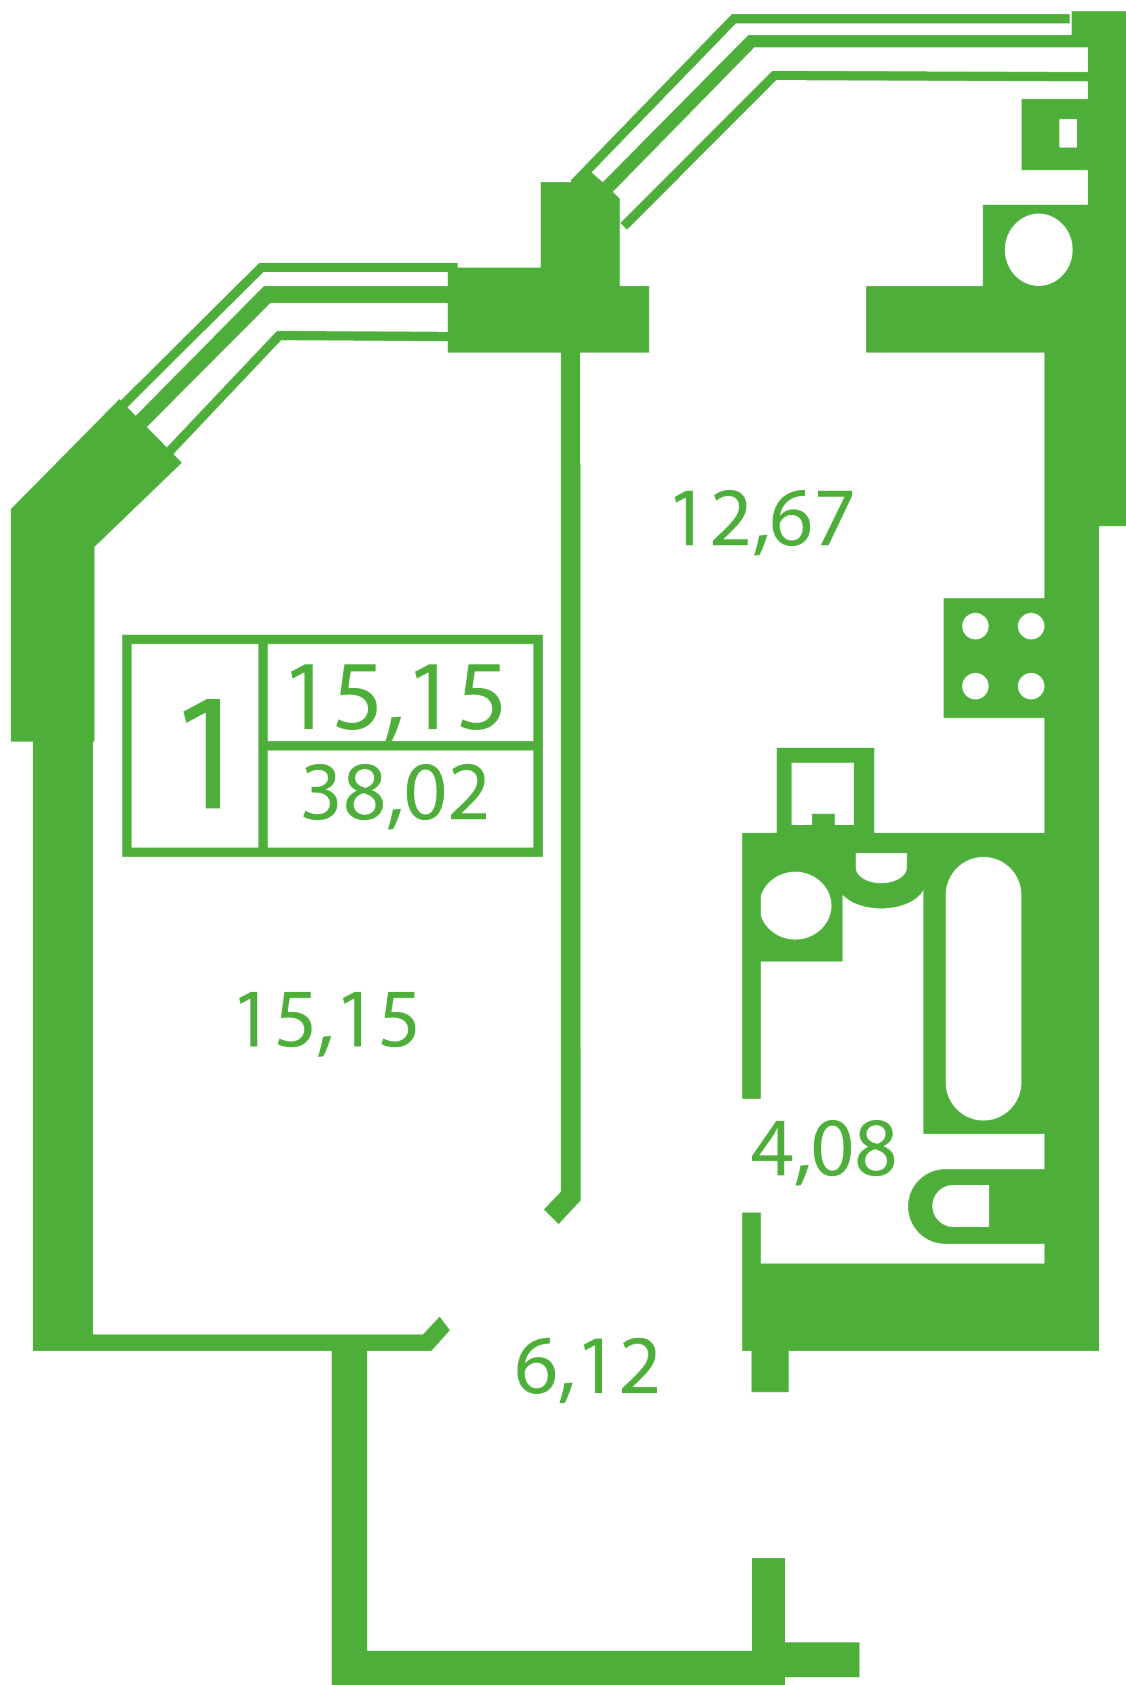

# **ЖК "Щасливий" Софіївська Борщагівка**

[schastliviy.novabydova.com.ua](http://schastliviy.novabydova.com.ua)

096 023 03 10

**Планування 1 кімнатної квартири в будинку на вул.  
Яблунева, 9-Г,Д — №7**

**Тип планування: №7**

Будинок Яблунева, 9-Г,Д  
1 кімнатна, Зрізи поверхів Поверх

## **Характеристики**

Загальна площа: 38.02 м<sup>2</sup>

Житлова площа: 15.15 м<sup>2</sup>

Площа кухні: 12.67 м<sup>2</sup>