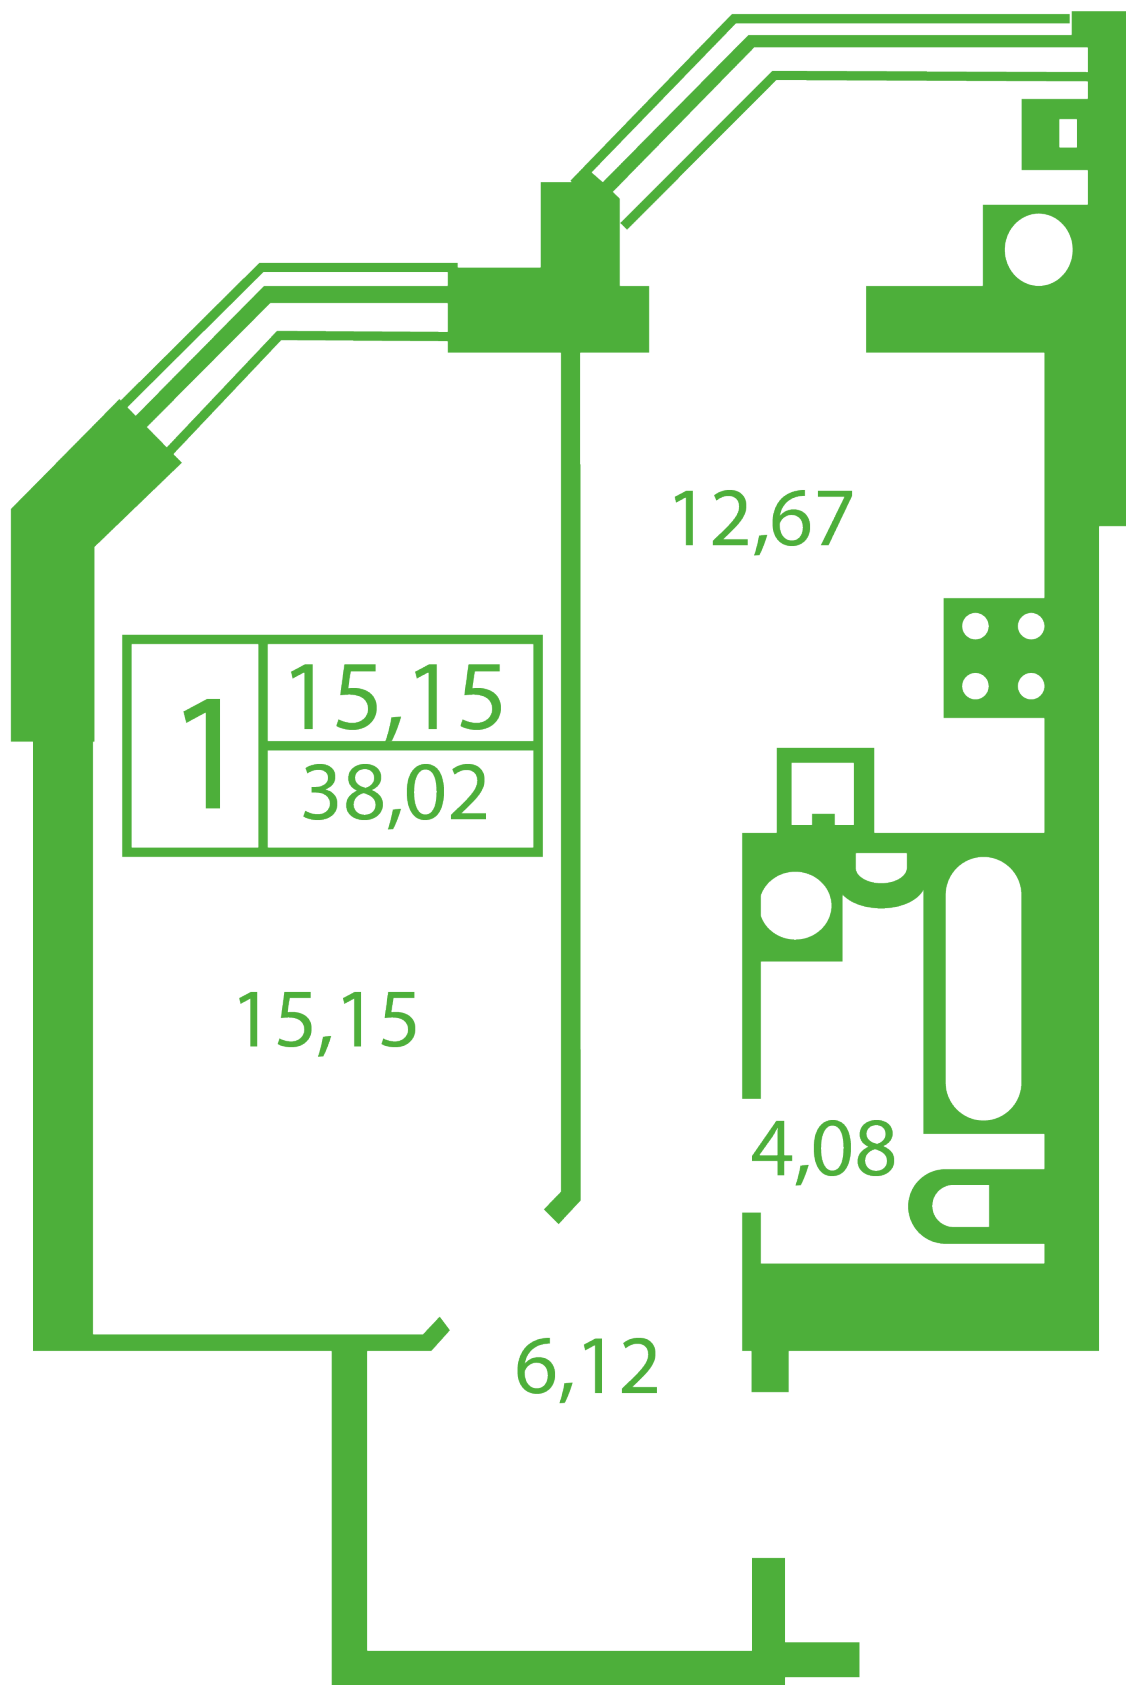

ЖК "Щасливий" Софіївська Борщагівка

schastliviy.novabydova.com.ua

096 023 03 10

**Планування 1 кімнатної квартири в будинку на вул.
Яблунева, 9-Г,Д — №7**

Тип планування: №7

Будинок Яблунева, 9-Г,Д
1 кімнатна, Зрізи поверхів Поверх

Характеристики

Загальна площа: 38.02 м²

Житлова площа: 15.15 м²

Площа кухні: 12.67 м²