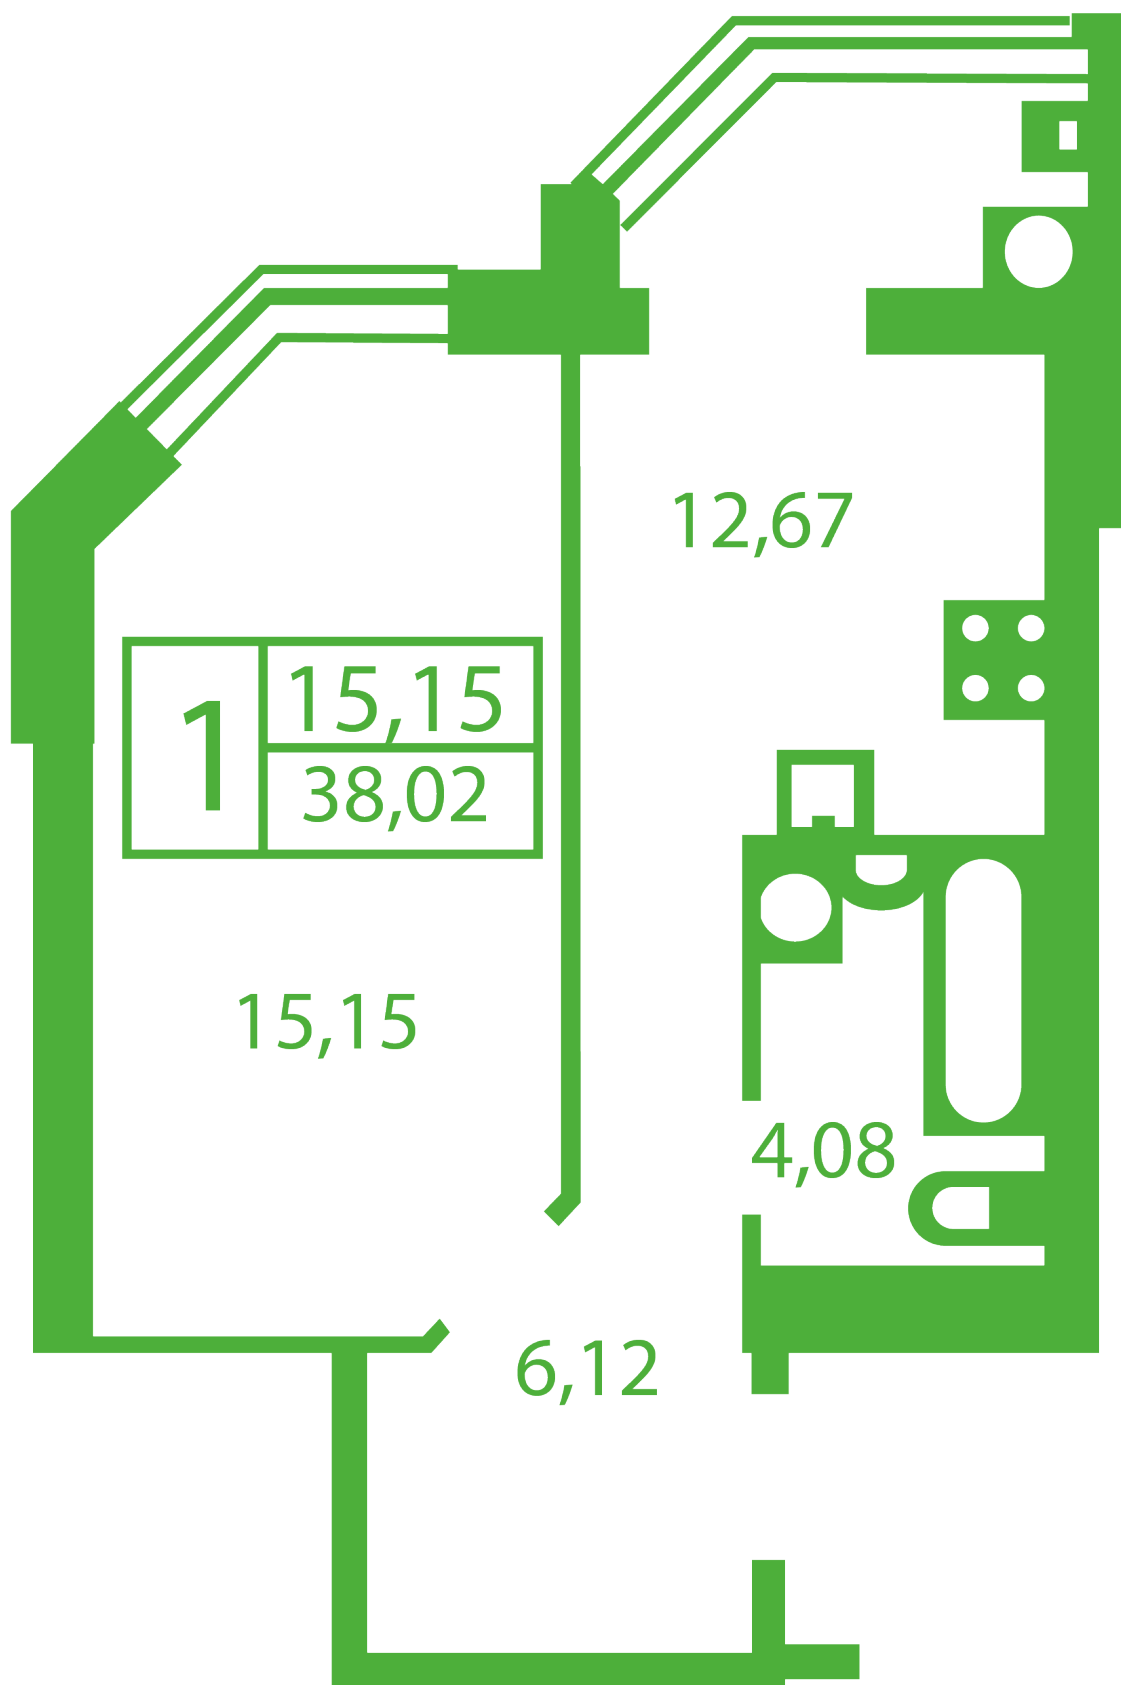

ЖК "Щасливий" Софиевская Борщаговка

schastliviy.novabydova.com.ua

067 663 87 62

044 499 25 58

**Планировка 1 комнатной квартиры в доме на ул.
Яблонева, 9-Г,Д — №7**

Тип планировки: №7

Дом Яблоневая, 9-Г,Д

1 комнатная, Срезы этажей Этаж

Характеристики

Общая площадь: 38.02 м²

Жилая площадь: 15.15 м²

Площадь кухни: 12.67 м²