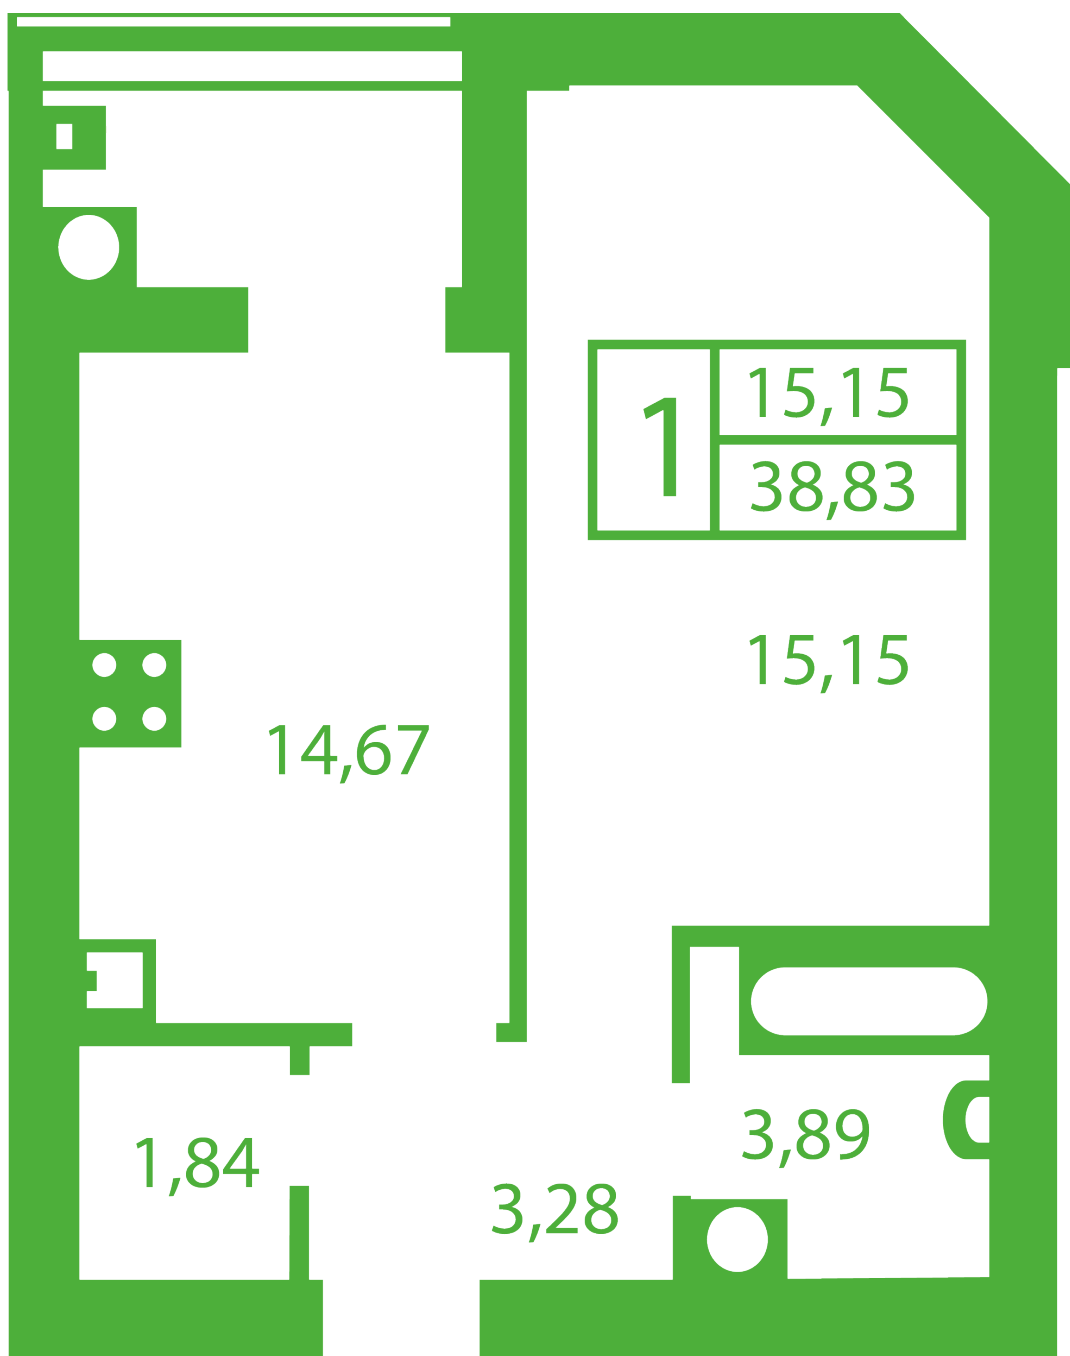

ЖК "Щасливий" Софіївська Борщагівка

schastliviy.novabydova.com.ua

096 023 03 10

**Планування 1 кімнатної квартири в будинку на вул.
Яблунева, 9-Г,Д — №4**

Тип планування: №4

Будинок Яблунева, 9-Г,Д
1 кімнатна, Зрізи поверхів Поверх

Характеристики

Загальна площа: 38.83 м2

Житлова площа: 15.15 м2

Площа кухні: 14.67 м2