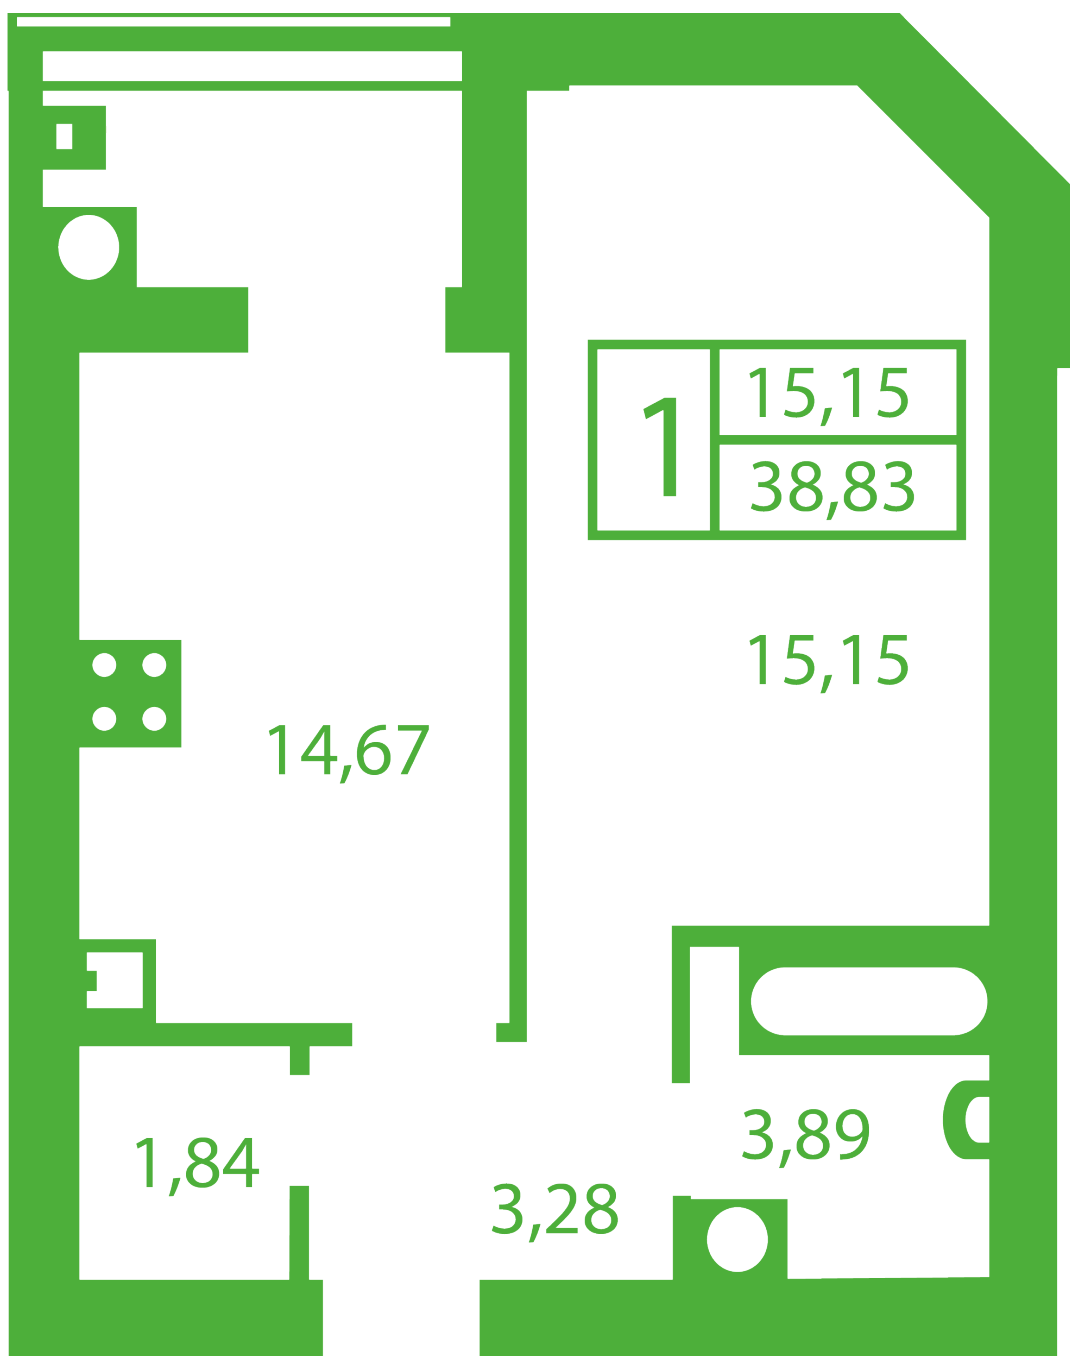

ЖК "Щасливий" Софіївська Борщагівка

schastliviy.novabydova.com.ua

096 023 03 10

**Планування 1 кімнатної квартири в будинку на вул.
Яблунева, 9-Г,Д — №4**

Тип планування: №4

Будинок Яблунева, 9-Г,Д
1 кімнатна, Зрізи поверхів Поверх

Характеристики

Загальна площа: 38.83 м²

Житлова площа: 15.15 м²

Площа кухні: 14.67 м²