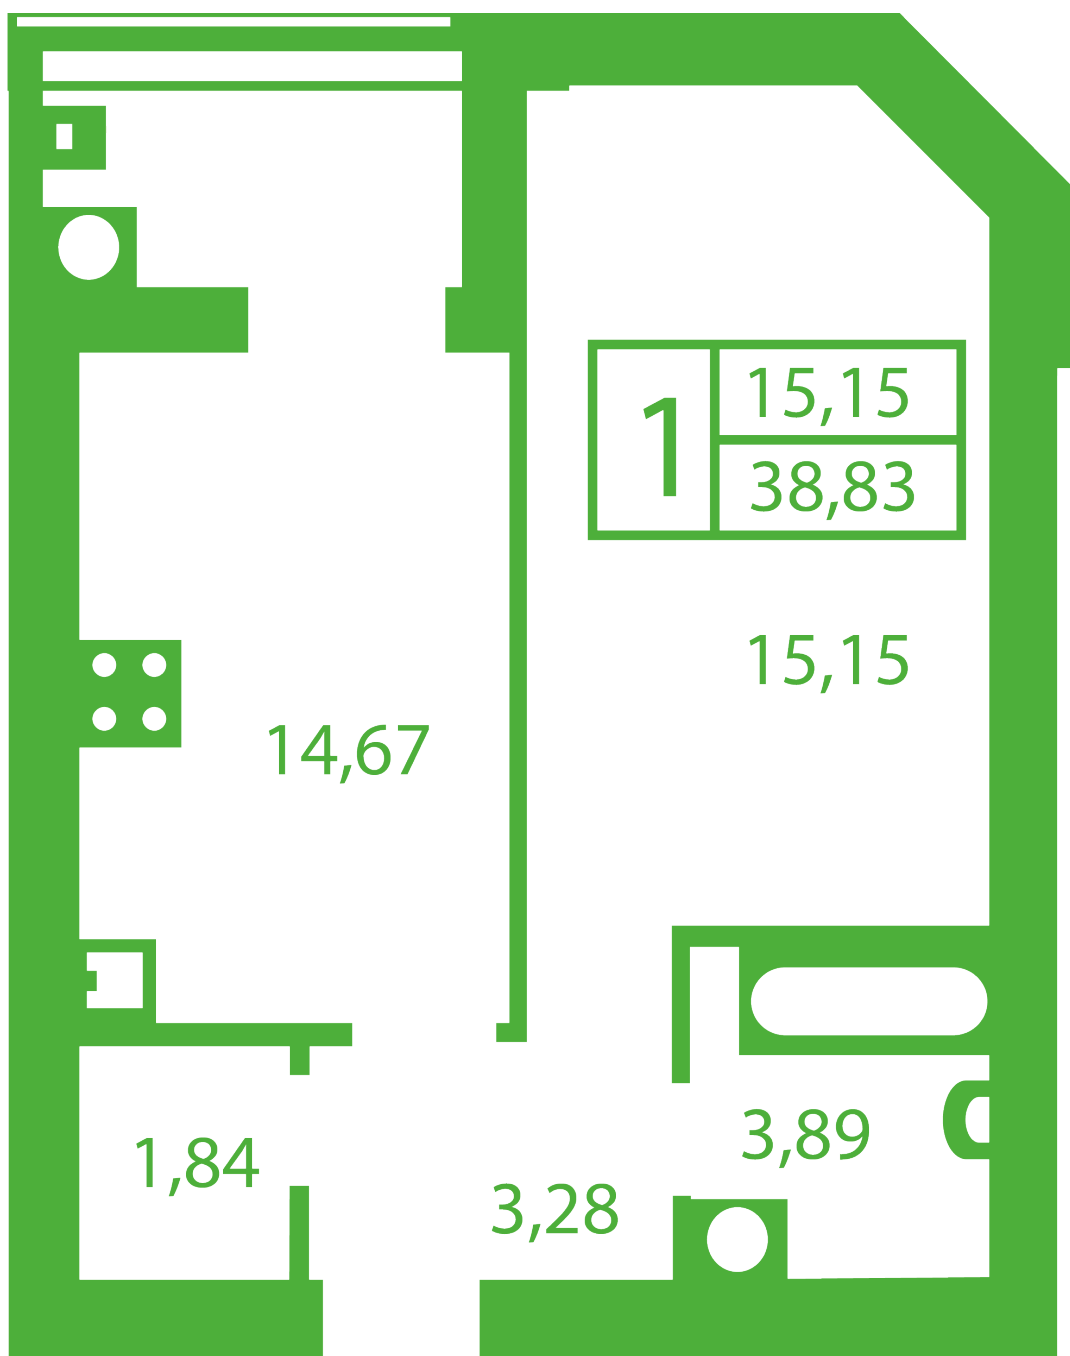

ЖК "Щасливий" Софиевская Борщаговка

schastliviy.novabydova.com.ua

067 663 87 62

044 499 25 58

**Планировка 1 комнатной квартиры в доме на ул.
Яблонева, 9-Г,Д – №4**

Тип планировки: №4

Дом Яблонева, 9-Г,Д
1 комнатная, Срезы этажей Этаж

Характеристики

Общая площадь: 38.83 м²

Жилая площадь: 15.15 м²

Площадь кухни: 14.67 м²