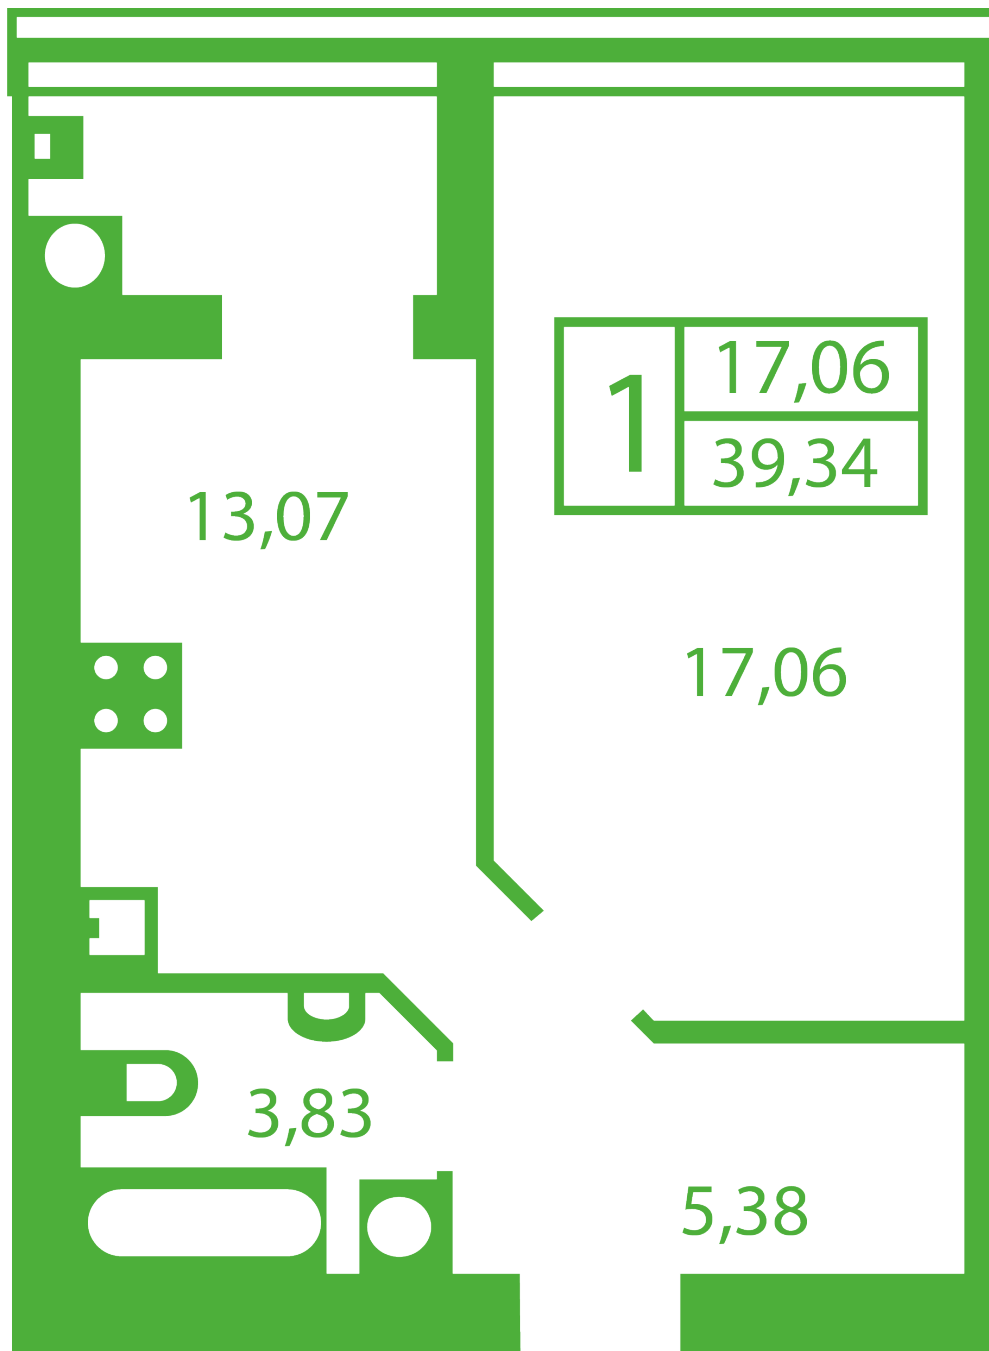

ЖК "Щасливий" Софіївська Борщагівка

schastliviy.novabydova.com.ua

096 023 03 10

**Планування 1 кімнатної квартири в будинку на вул.
Яблунева, 9-Г,Д — №3**

Тип планування: №3

Будинок Яблунева, 9-Г,Д
1 кімнатна, Зрізи поверхів Поверх

Характеристики

Загальна площа: 39.34 м²

Житлова площа: 17.06 м²

Площа кухні: 13.07 м²