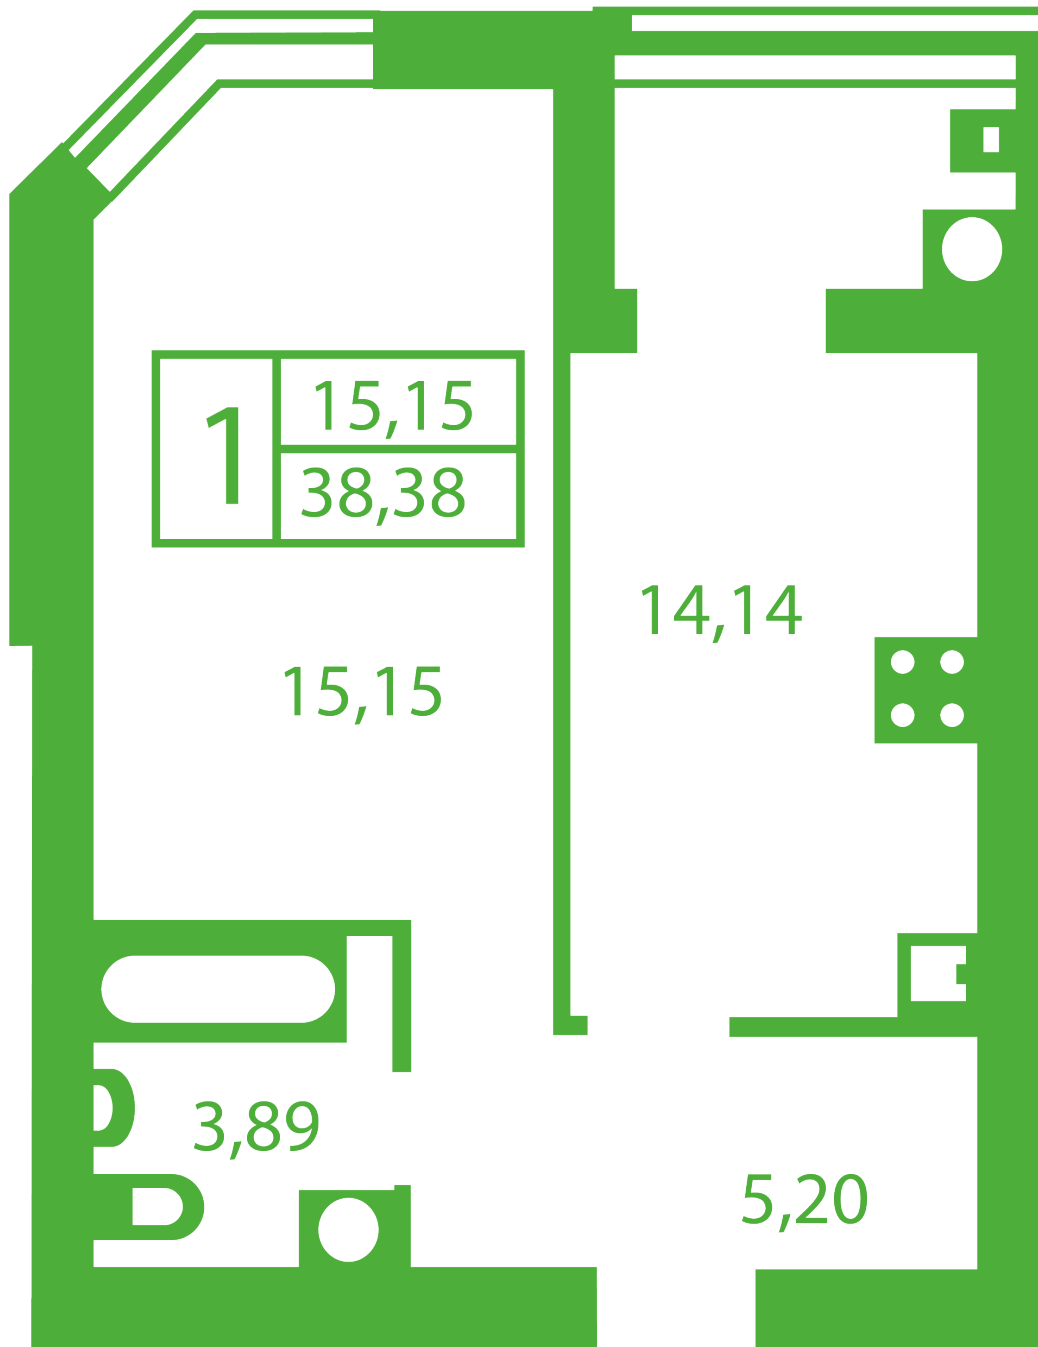

# ЖК "Щасливий" Софіївська Борщагівка

[schastliviy.novabydova.com.ua](http://schastliviy.novabydova.com.ua)  
096 023 03 10

Планування 1 кімнатної квартири в будинку на вул.  
Яблунева, 9-Г,Д – №2

## **Тип планування: №2**

Будинок Яблунева, 9-Г,Д  
1 кімнатна, Зрізи поверхів Поверх

### **Характеристики**

Загальна площа: 38.38 м<sup>2</sup>

Житлова площа: 15.15 м<sup>2</sup>

Площа кухні: 14.14 м<sup>2</sup>