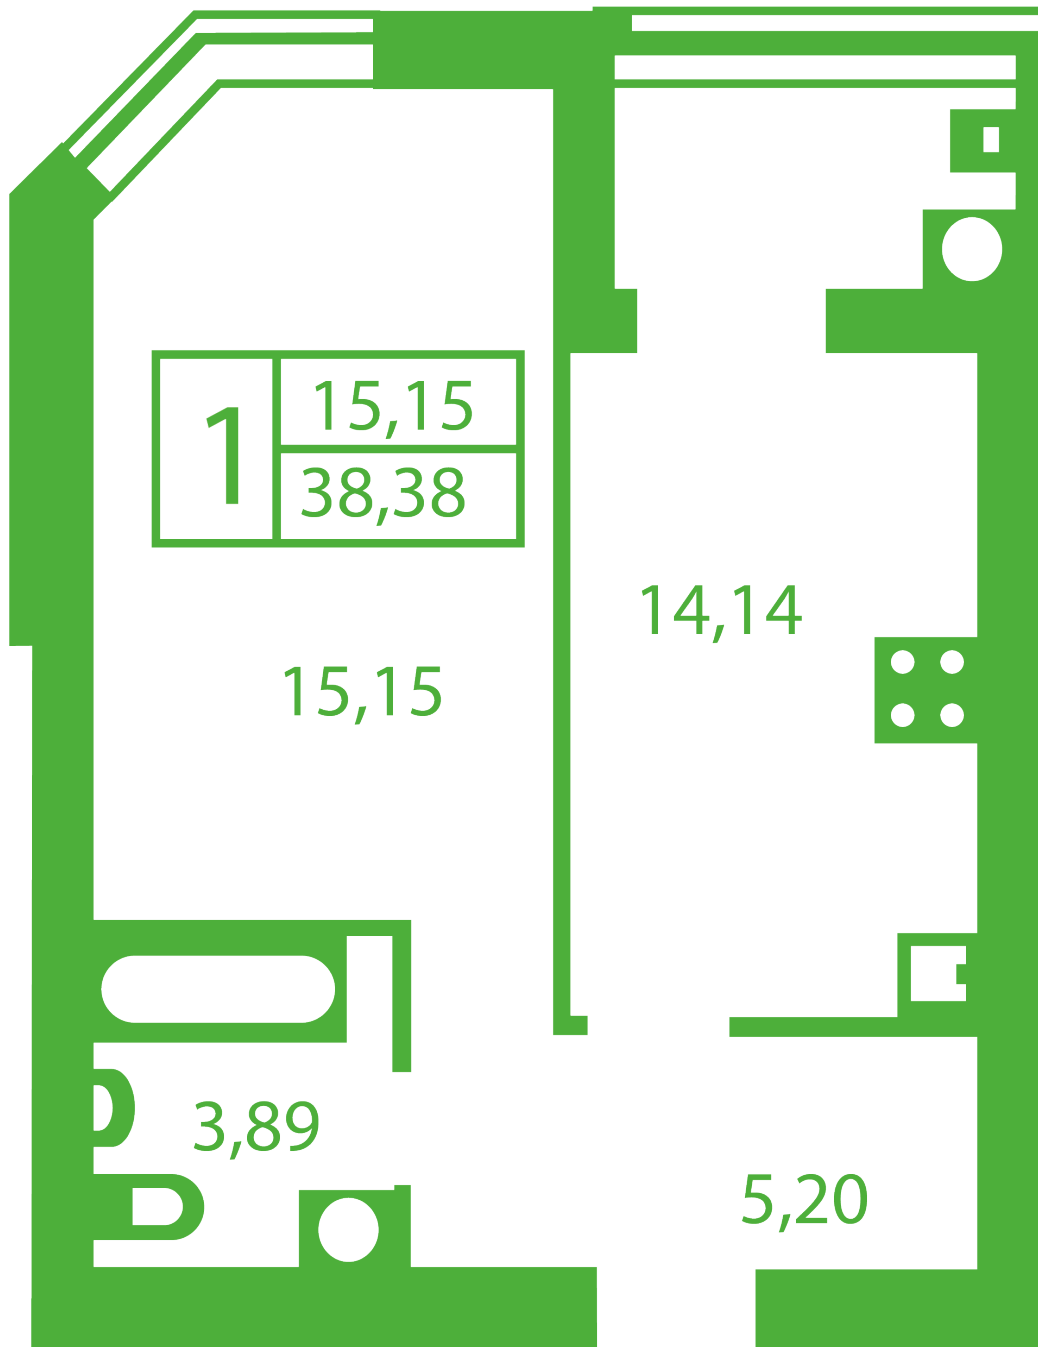

ЖК "Щасливий" Софиевская Борщаговка

schastliviy.novabydova.com.ua

067 663 87 62

044 499 25 58

Планировка 1 комнатной квартиры в доме на ул. Яблонева, 9-Г,Д – №2

Тип планировки: №2

Дом Яблонева, 9-Г,Д
1 комнатная, Срезы этажей Этаж

Характеристики

Общая площадь: 38.38 м2

Жилая площадь: 15.15 м2

Площадь кухни: 14.14 м2