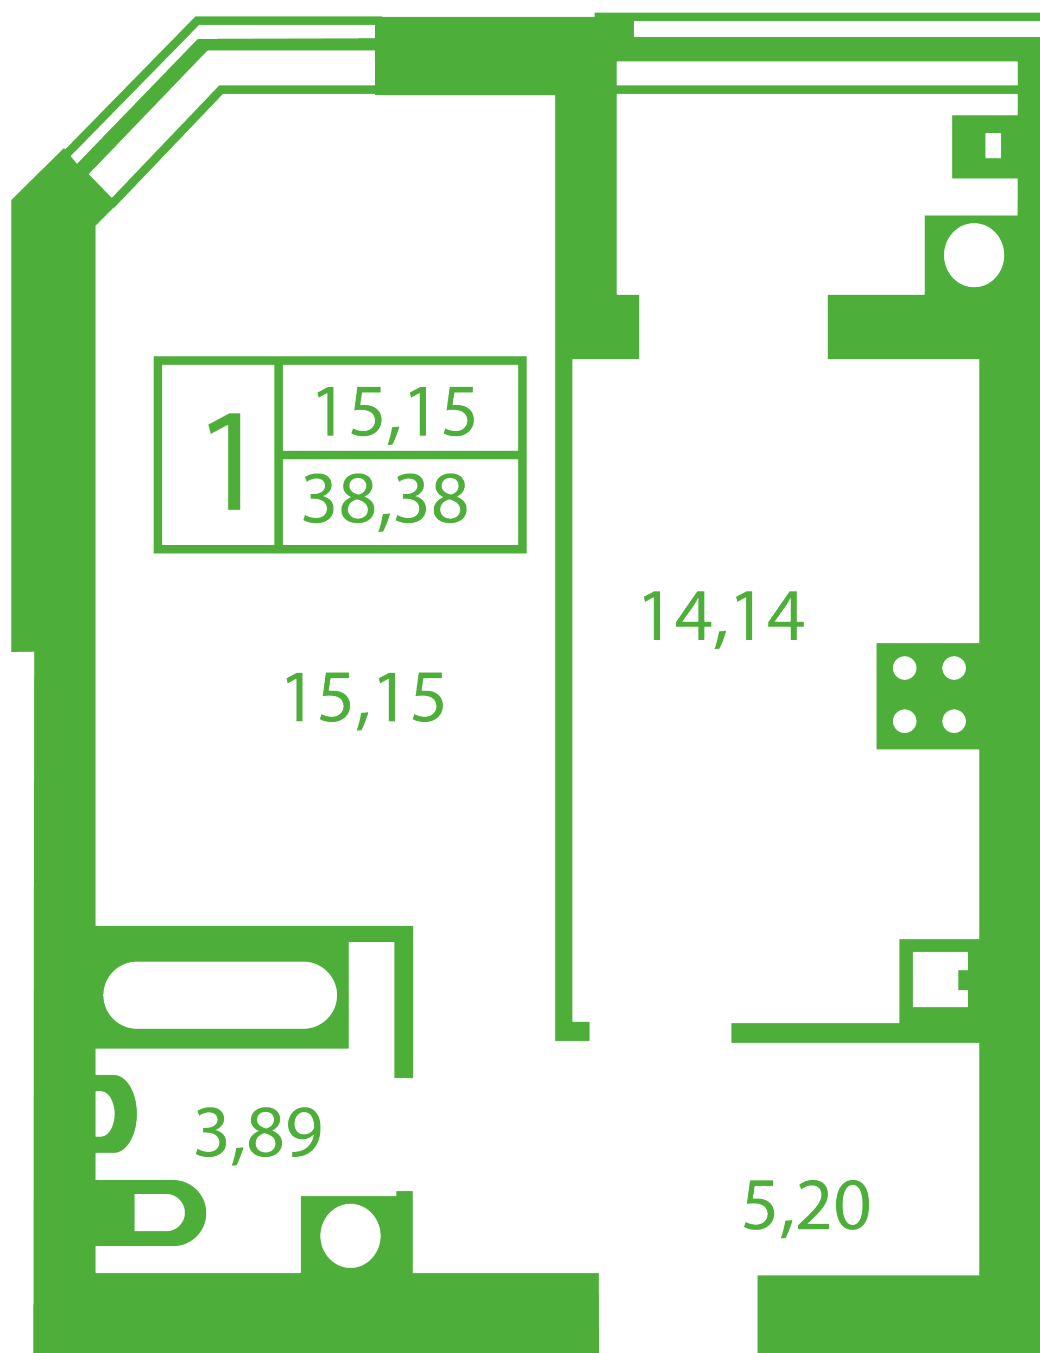

ЖК "Щасливий" Софіївська Борщагівка

schastliviy.novabydova.com.ua

096 023 03 10

Планування 1 кімнатної квартири в будинку на вул.
Яблунева, 9-Г,Д – №2

Тип планування: №2

Будинок Яблунева, 9-Г,Д
1 кімнатна, Зрізи поверхів Поверх

Характеристики

Загальна площа: 38.38 м2

Житлова площа: 15.15 м2

Площа кухні: 14.14 м2