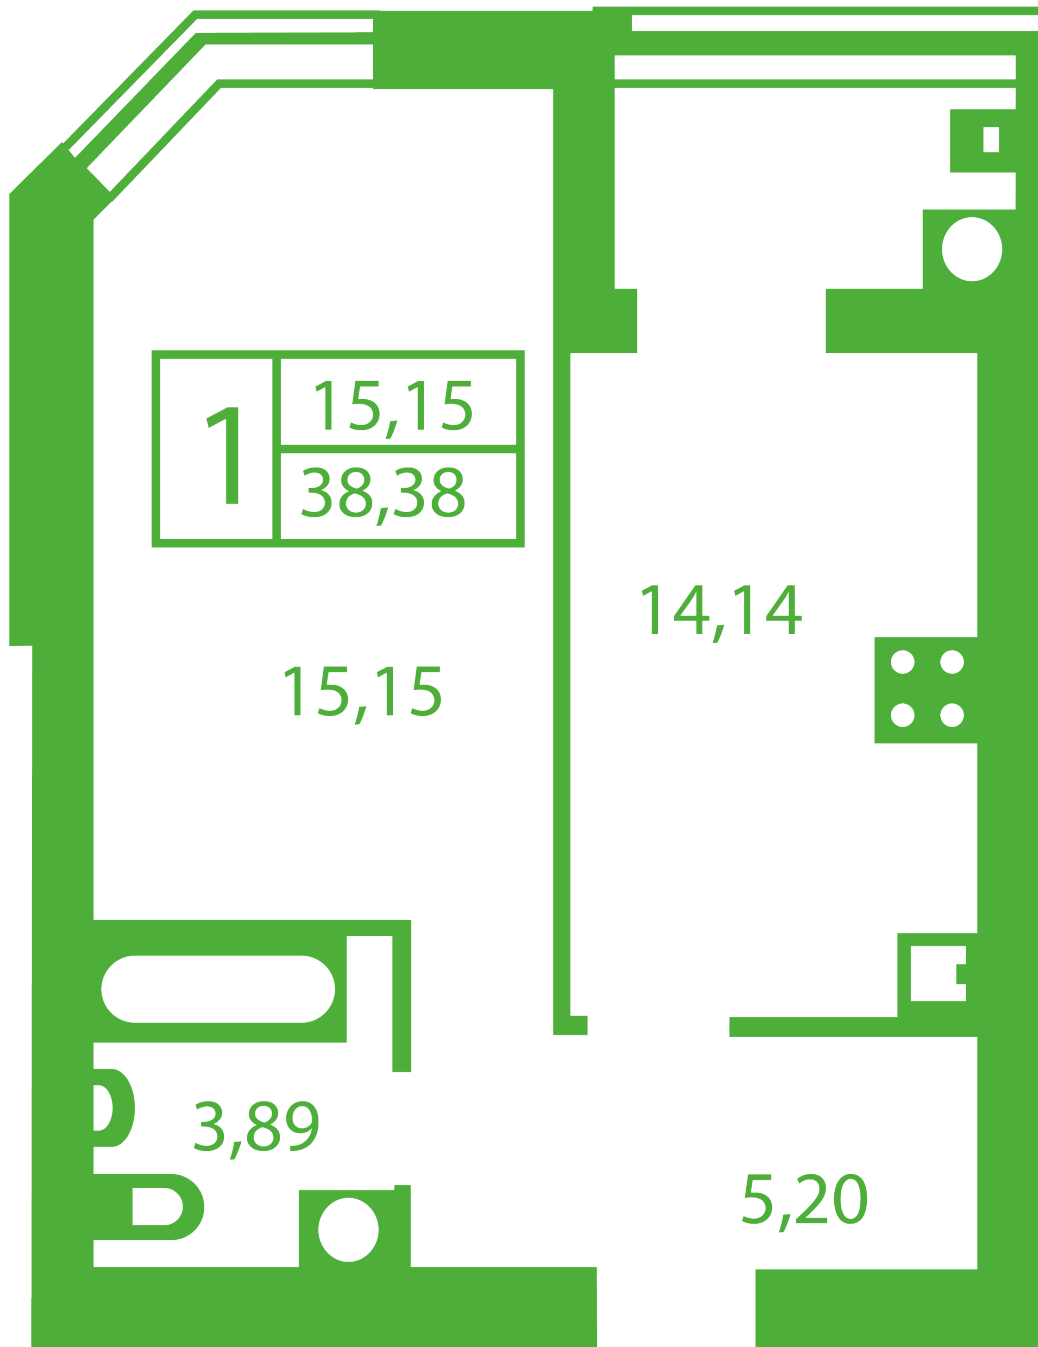

# ЖК "Щасливий" Софіївська Борщагівка

[schastliviy.novabydova.com.ua](http://schastliviy.novabydova.com.ua)

096 023 03 10

**Планування 1 кімнатної квартири в будинку на вул.  
Яблунева, 9-Г,Д – №2**

## **Тип планування: №2**

Будинок Яблунева, 9-Г,Д  
1 кімнатна, Зрізи поверхів Поверх

### **Характеристики**

Загальна площа: 38.38 м<sup>2</sup>  
Житлова площа: 15.15 м<sup>2</sup>  
Площа кухні: 14.14 м<sup>2</sup>