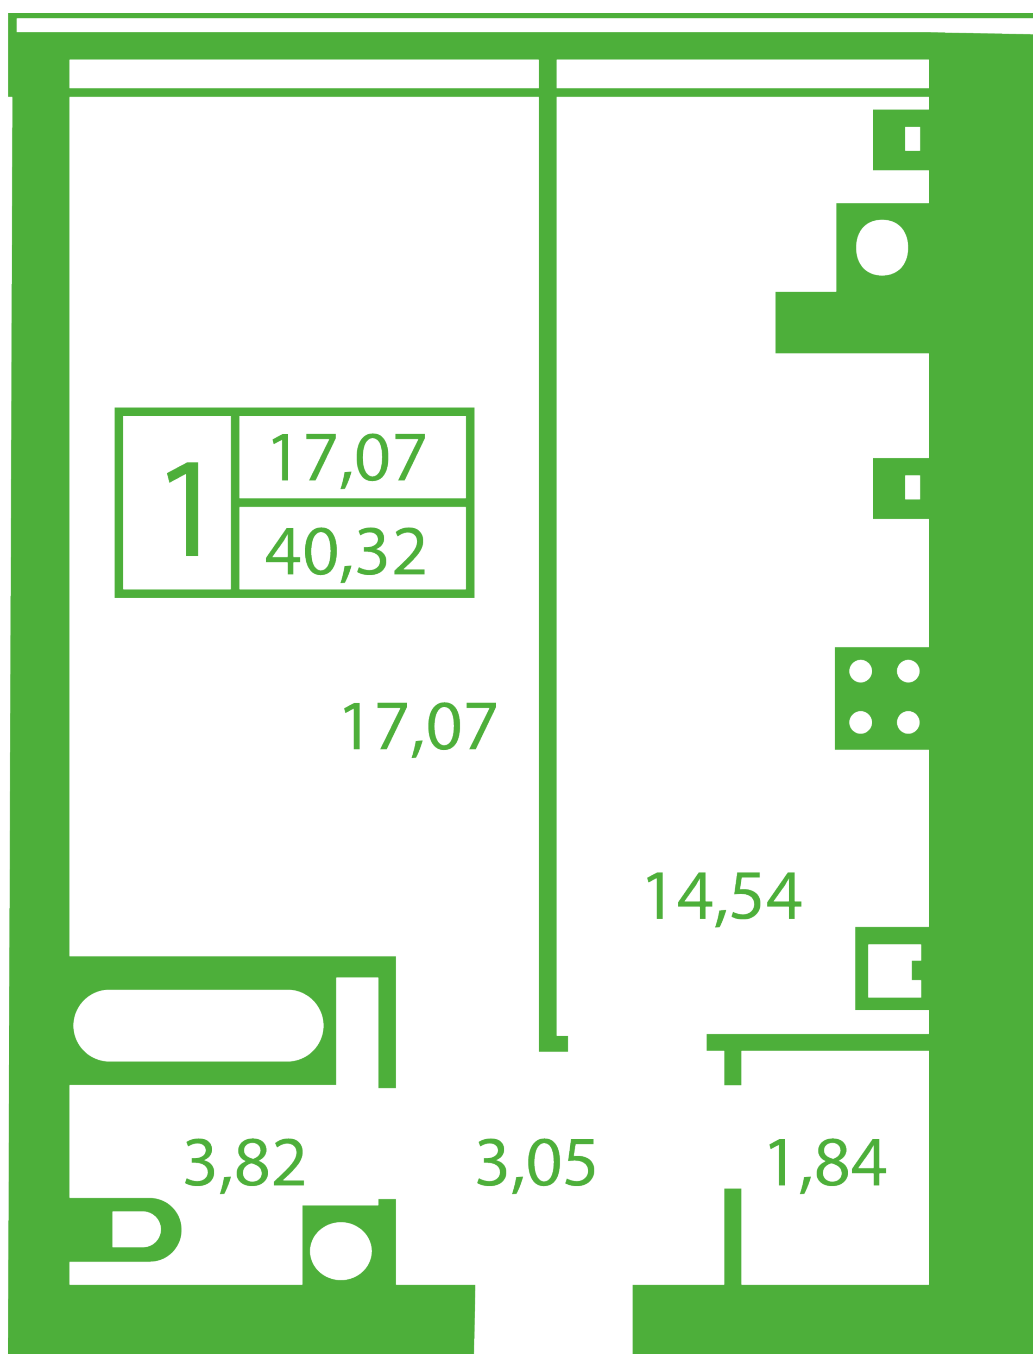

ЖК "Щасливий" Софіївська Борщагівка

schastliviy.novabydova.com.ua

096 023 03 10

Планування 1 кімнатної квартири в будинку на вул.
Яблунева, 9-Г,Д — №17

Тип планування: №17

Будинок Яблунева, 9-Г,Д
1 кімнатна, Зрізи поверхів Поверх

Характеристики

Загальна площа: 40.32 м²

Житлова площа: 17.07 м²

Площа кухні: 14.54 м²