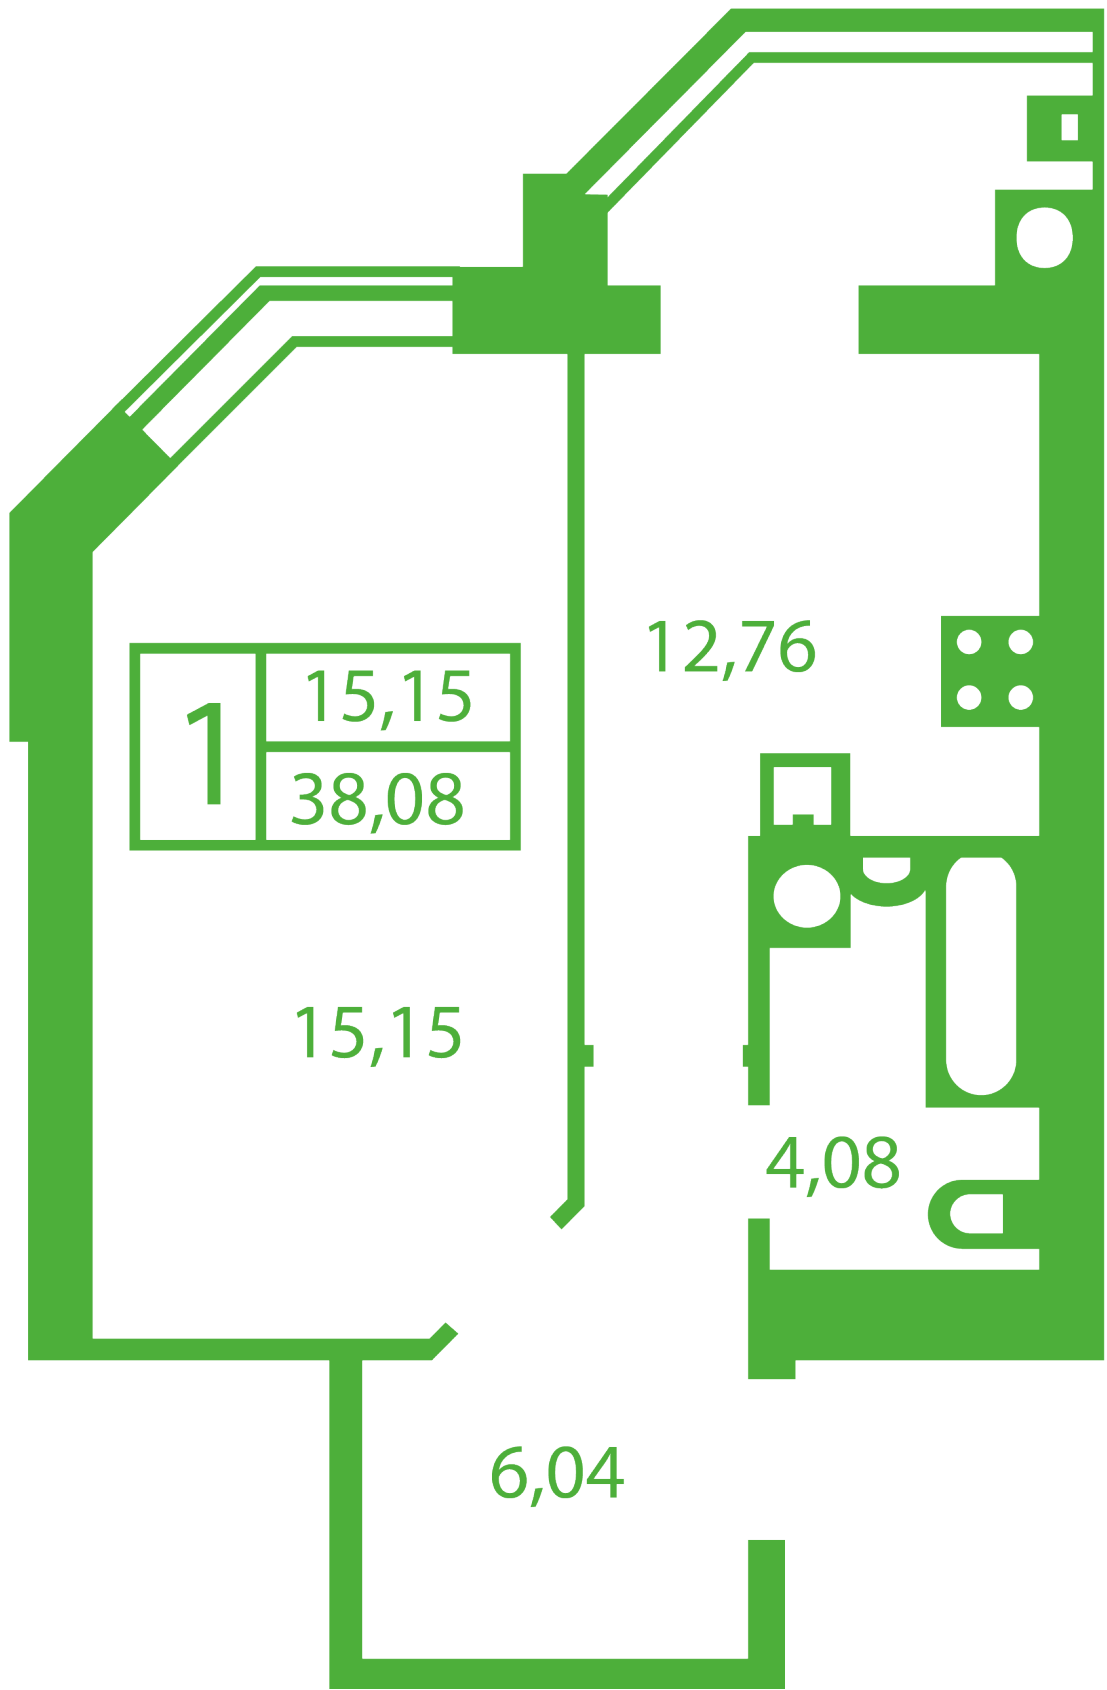

ЖК "Щасливий" Софіївська Борщагівка

schastliviy.novabydova.com.ua

096 023 03 10

**Планування 1 кімнатної квартири в будинку на вул.
Яблунева, 9-Г,Д — №16**

Тип планування: №16

Будинок Яблунева, 9-Г,Д
1 кімнатна, Зрізи поверхів Поверх

Характеристики

Загальна площа: 38.03 м²

Житлова площа: 15.15 м²

Площа кухні: 12.76 м²