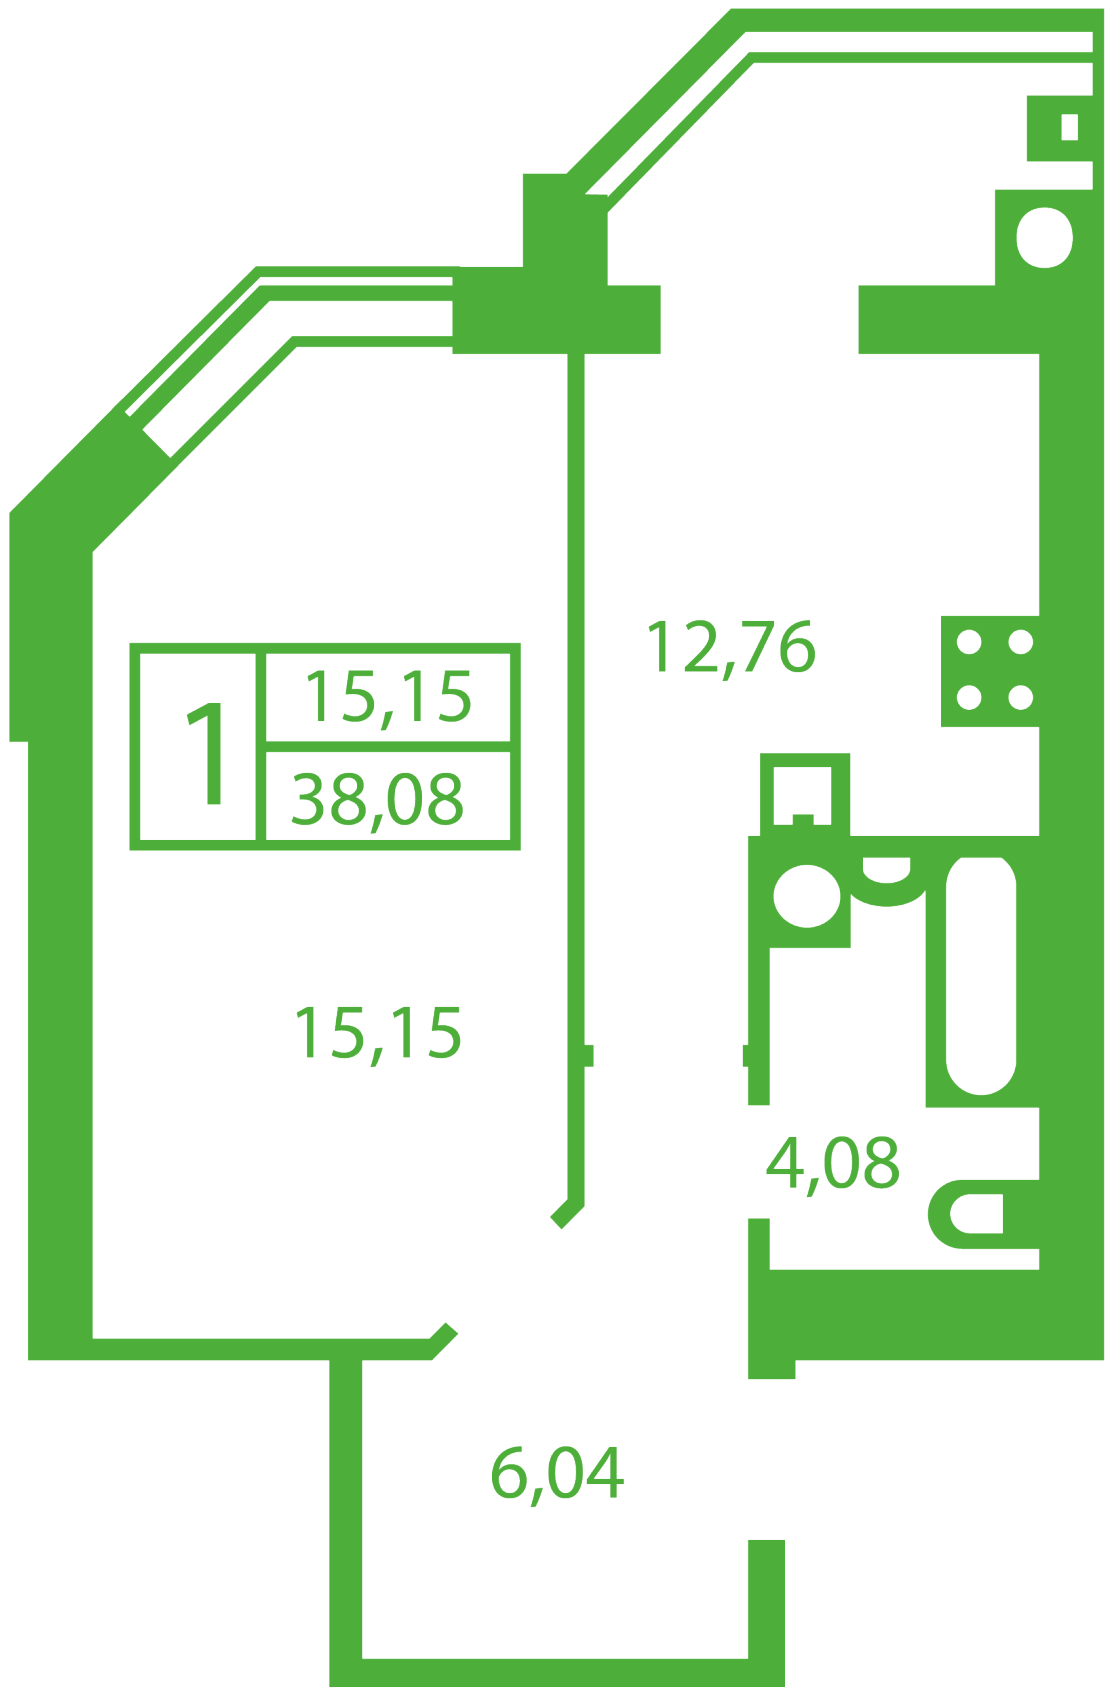

ЖК "Щасливий" Софіївська Борщагівка

schastliviy.novabydova.com.ua

096 023 03 10

**Планування 1 кімнатної квартири в будинку на вул.
Яблунева, 9-Г,Д — №16**

| | |
|---|-------|
| 1 | 15,15 |
| | 38,08 |

15,15

12,76

4,08

6,04

Тип планування: №16

Будинок Яблунева, 9-Г,Д
1 кімнатна, Зрізи поверхів Поверх

Характеристики

Загальна площа: 38.03 м²

Житлова площа: 15.15 м²

Площа кухні: 12.76 м²