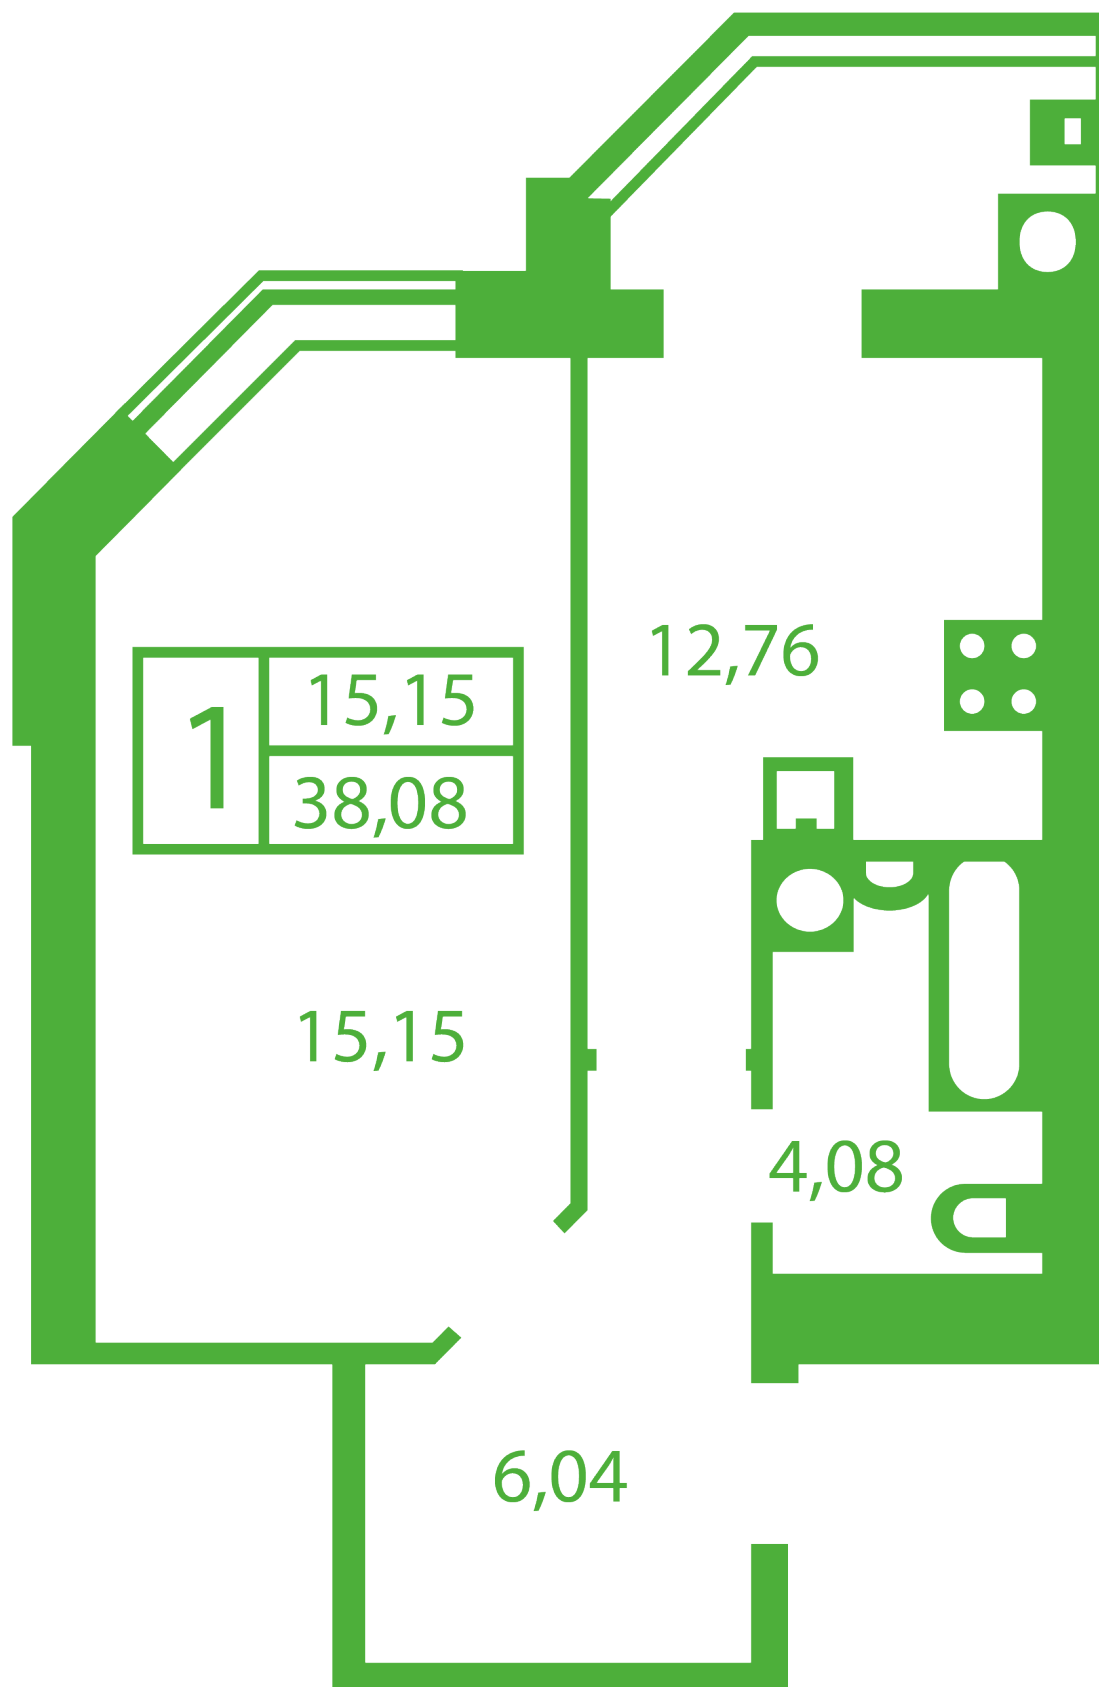

ЖК "Щасливий" Софиевская Борщаговка

schastliviy.novabydova.com.ua

067 663 87 62

044 499 25 58

**Планировка 1 комнатной квартиры в доме на ул.
Яблонева, 9-Г,Д — №16**

Тип планировки: №16

Дом Яблонева, 9-Г,Д
 1 комнатная, Срезы этажей Этаж

Характеристики

Общая площадь: 38.03 м²

Жилая площадь: 15.15 м²

Площадь кухни: 12.76 м²