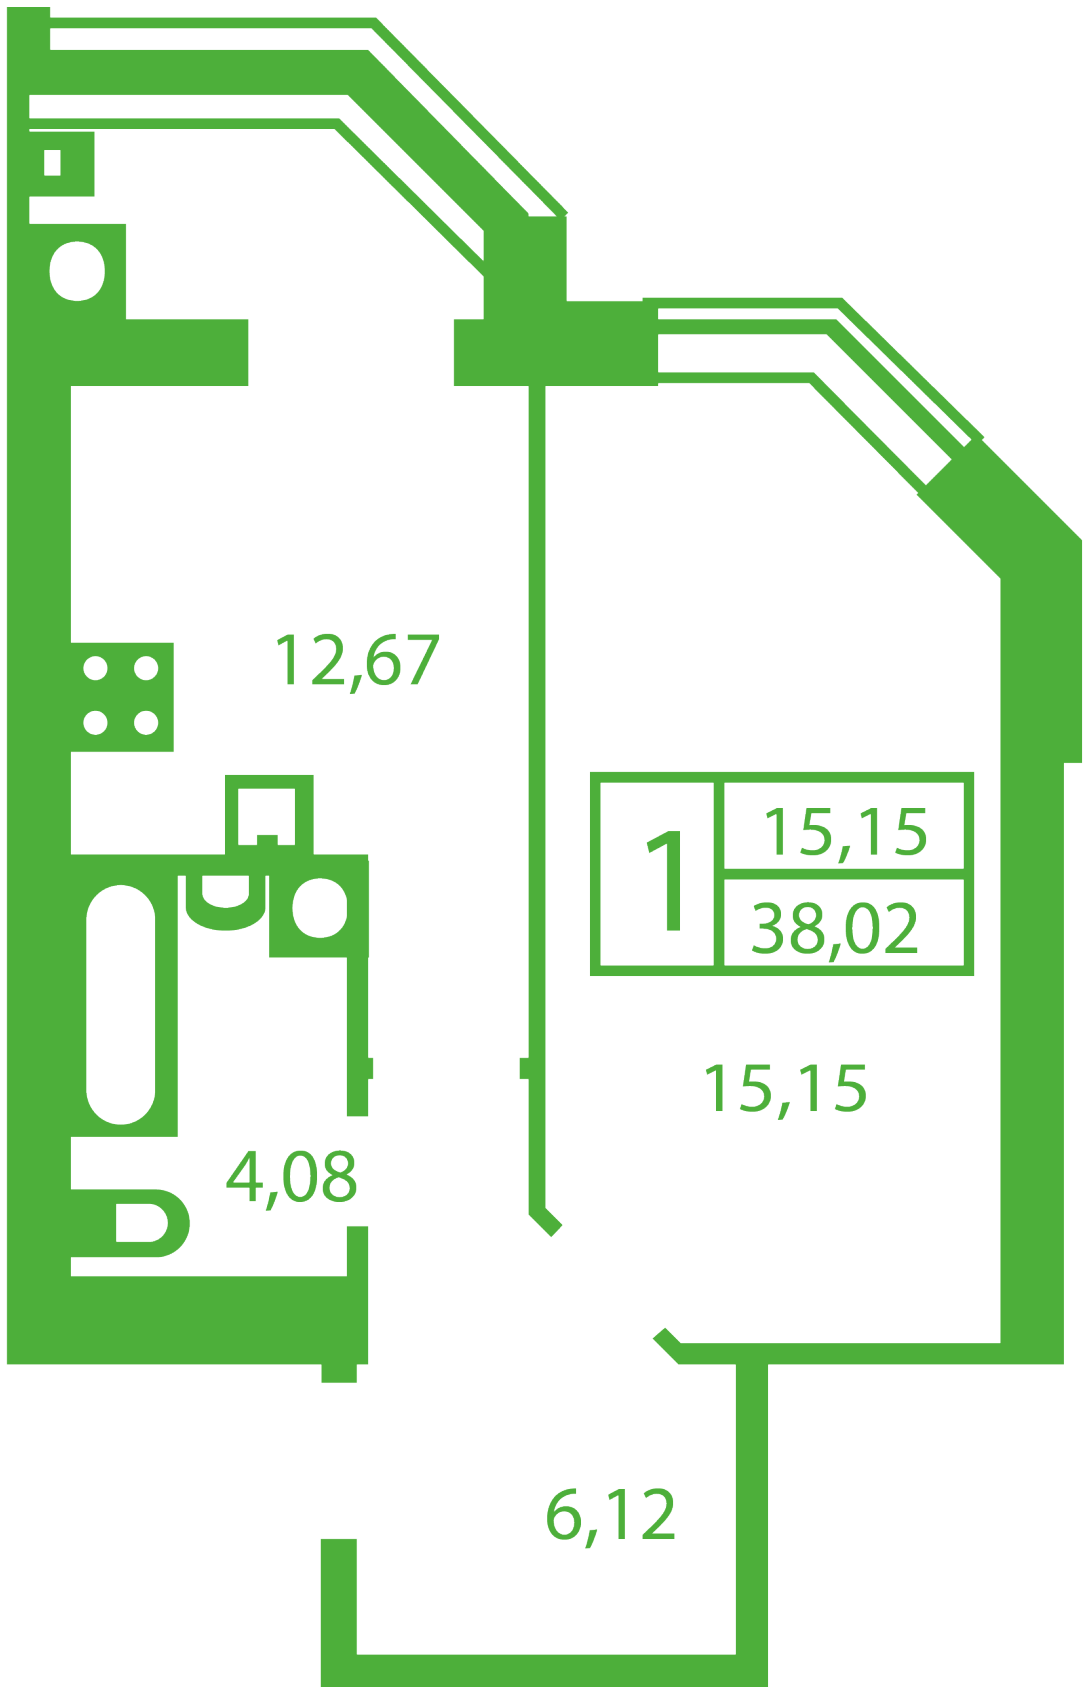

# **ЖК "Щасливий" Софіївська Борщагівка**

[schastliviy.novabydova.com.ua](http://schastliviy.novabydova.com.ua)

096 023 03 10

**Планування 1 кімнатної квартири в будинку на вул.  
Яблунева, 9-Г,Д — №13**

## **Тип планування: №13**

Будинок Яблунева, 9-Г,Д  
1 кімнатна, Зрізи поверхів Поверх

### **Характеристики**

Загальна площа: 38.02 м<sup>2</sup>

Житлова площа: 15.15 м<sup>2</sup>

Площа кухні: 12.67 м<sup>2</sup>