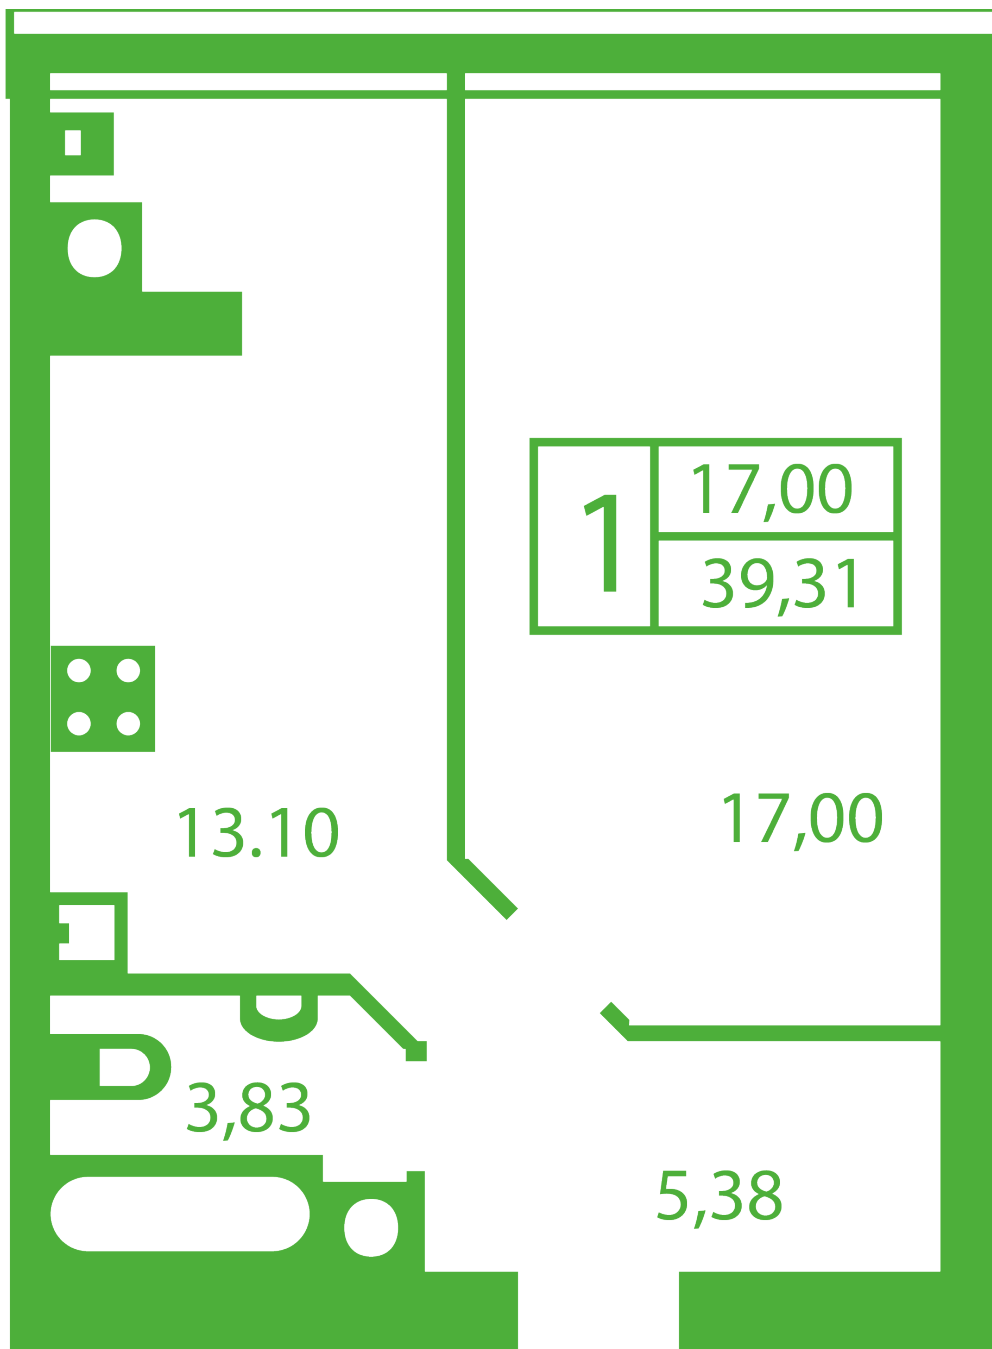

ЖК "Щасливий" Софиевская Борщаговка

schastliviy.novabydova.com.ua

067 663 87 62

044 499 25 58

**Планировка 1 комнатной квартиры в доме на ул.
Яблонева, 9-Г,Д – №12**

Тип планировки: №12

Дом Яблонева, 9-Г,Д
1 комнатная, Срезы этажей Этаж

Характеристики

Общая площадь: 39.31 м²

Жилая площадь: 17 м²

Площадь кухни: 13.1 м²