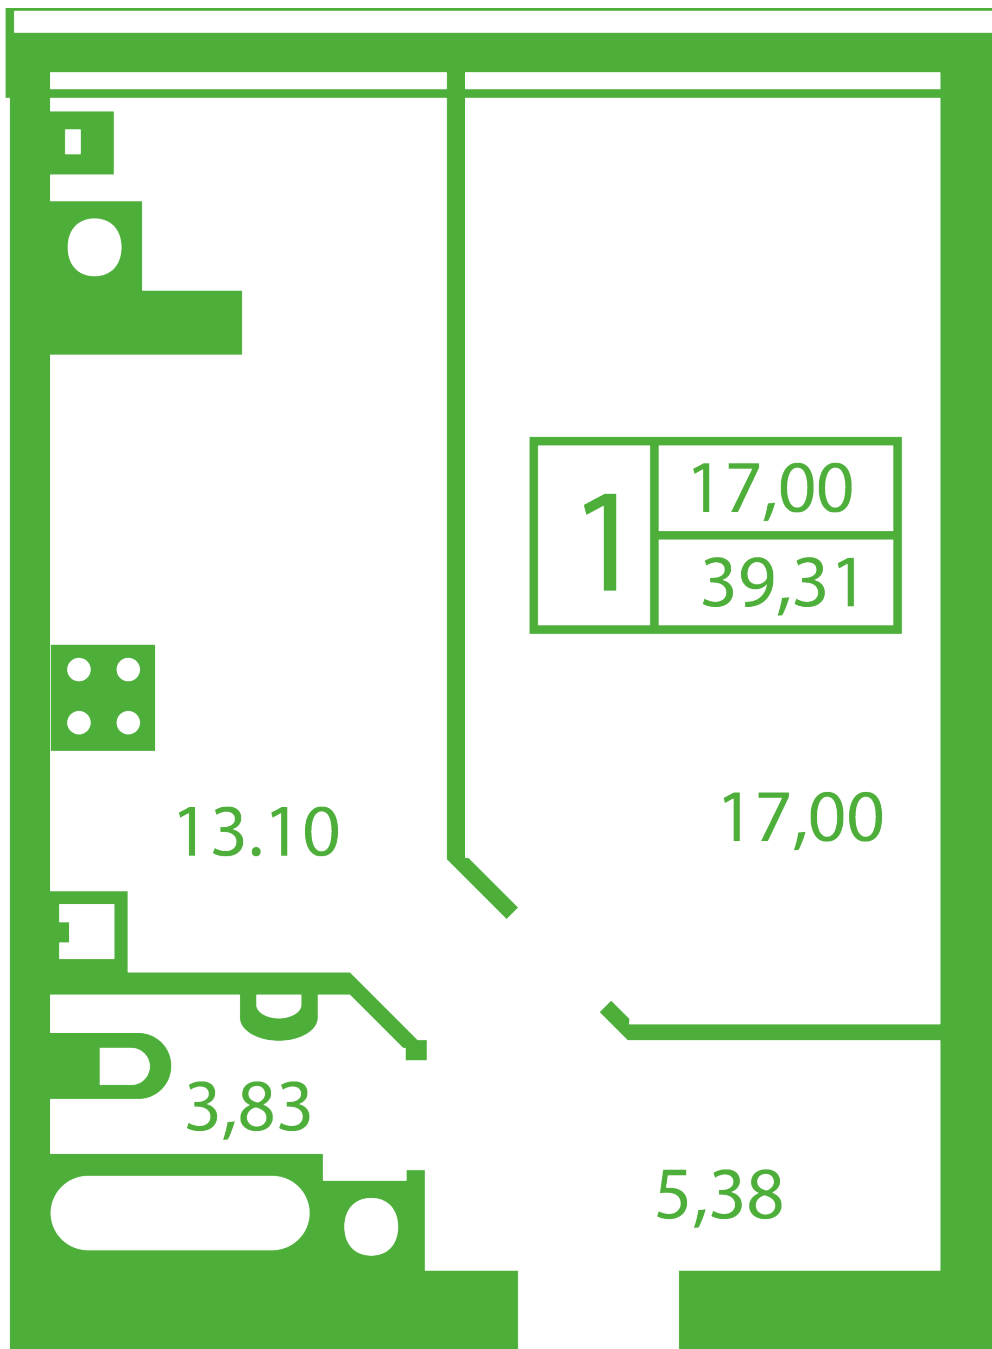

ЖК "Щасливий" Софіївська Борщагівка

schastliviy.novabydova.com.ua

096 023 03 10

**Планування 1 кімнатної квартири в будинку на вул.
Яблунева, 9-Г,Д — №12**

Тип планування: №12

Будинок Яблунева, 9-Г,Д
1 кімнатна, Зрізи поверхів Поверх

Характеристики

Загальна площа: 39.31 м²

Житлова площа: 17 м²

Площа кухні: 13.1 м²