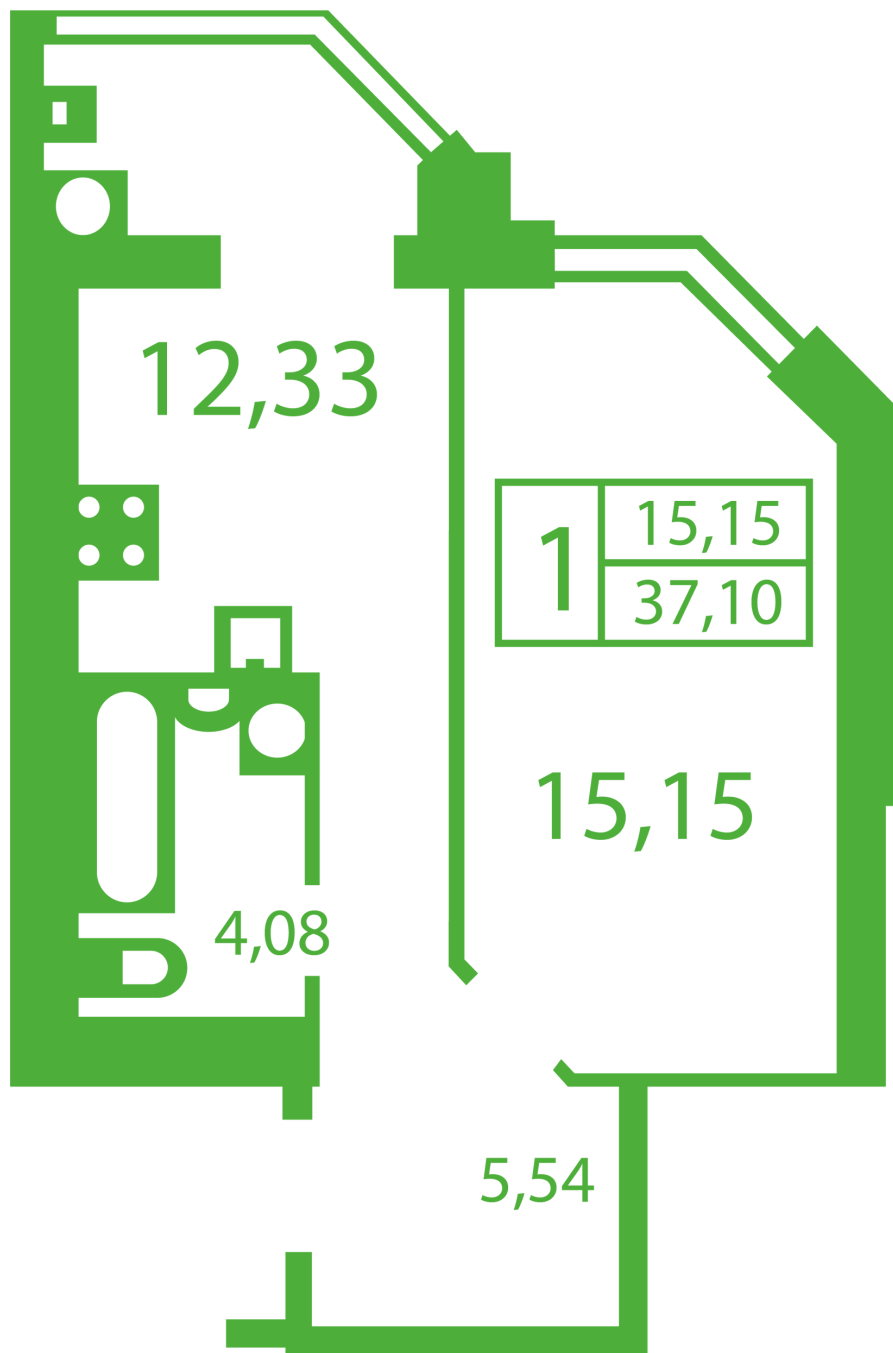

ЖК "Щасливий" Софіївська Борщагівка

schastliviy.novabydova.com.ua
096 023 03 10

Планування 1 кімнатної квартири в будинку на вул.
Яблунева, 9-А,Б,В — №3

Тип планування: №3

Будинок Яблунева, 9-А,Б,В
1 кімнатна, Зрізи поверхів Поверх

Характеристики

Загальна площа: 37.1 м²
Житлова площа: 15.15 м²
Площа кухні: 12.33 м²