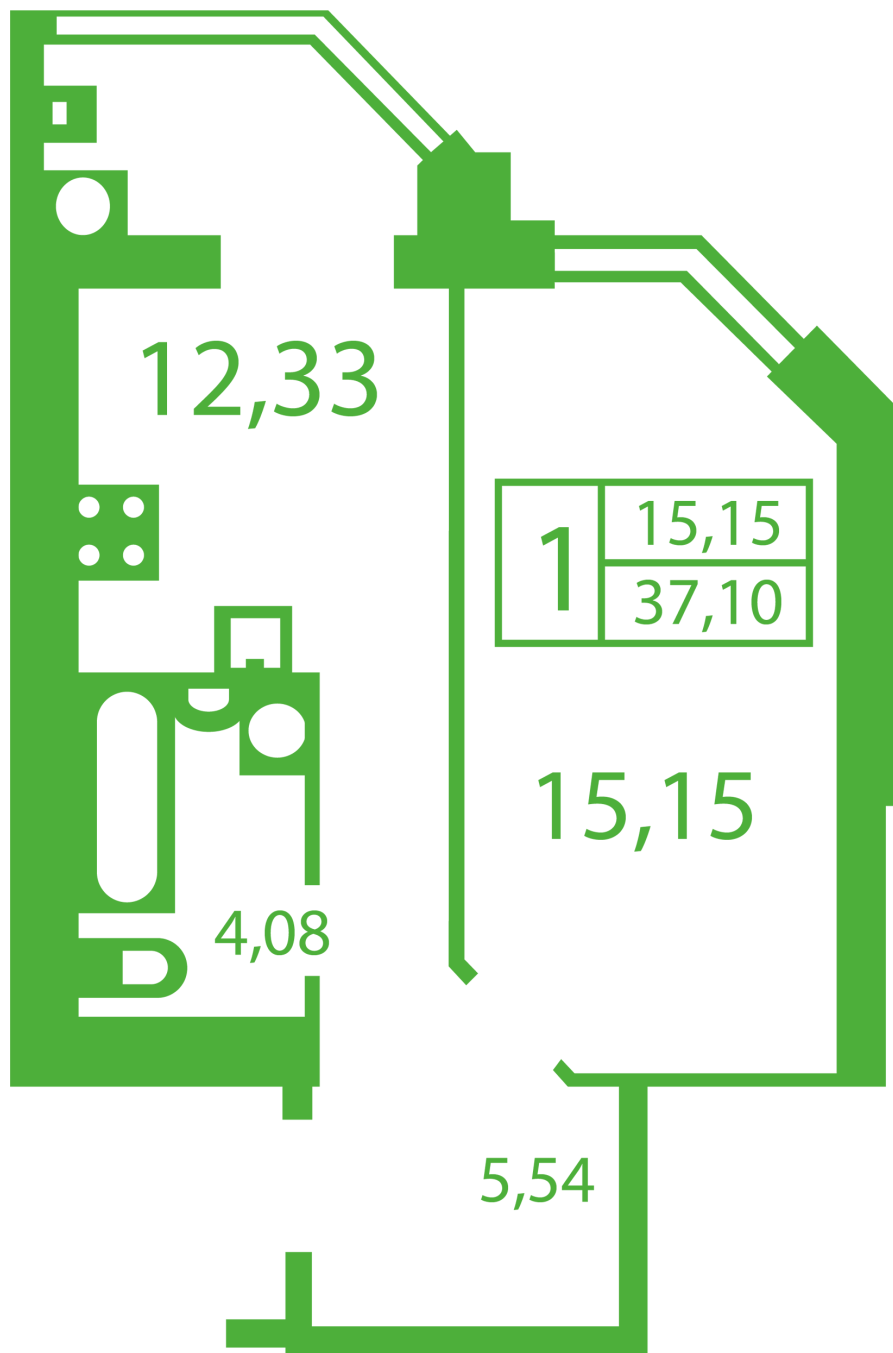

# ЖК "Щасливий" Софіївська Борщагівка

[schastliviy.novabydova.com.ua](http://schastliviy.novabydova.com.ua)

096 023 03 10

**Планування 1 кімнатної квартири в будинку на вул.  
Яблунева, 9-А,Б,В — №3**

## **Тип планування: №3**

Будинок Яблунева, 9-А,Б,В  
1 кімнатна, Зрізи поверхів Поверх

### **Характеристики**

Загальна площа: 37.1 м<sup>2</sup>

Житлова площа: 15.15 м<sup>2</sup>

Площа кухні: 12.33 м<sup>2</sup>