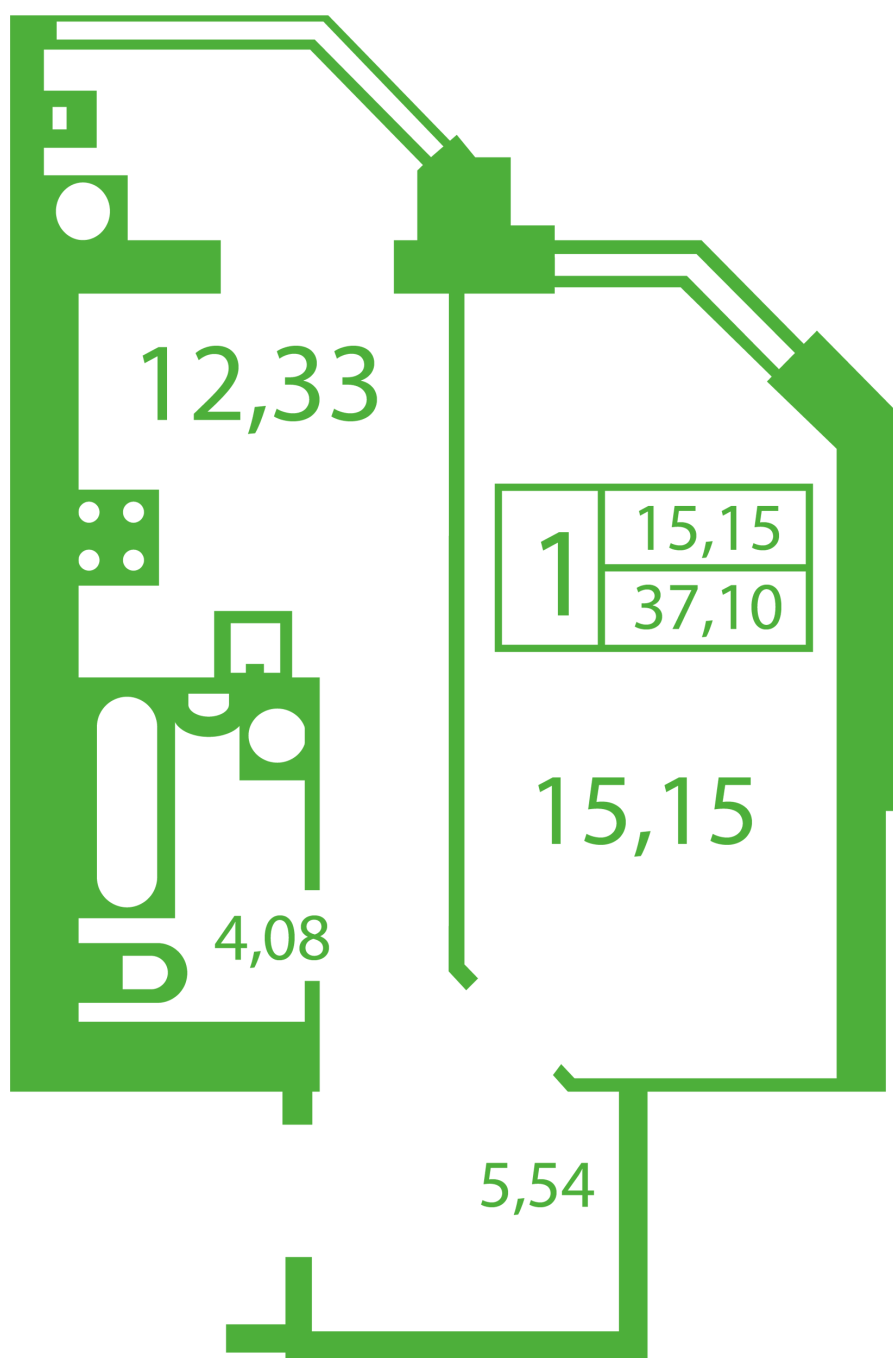

ЖК "Щасливий" Софіївська Борщагівка

schastliviy.novabydova.com.ua

096 023 03 10

Планування 1 кімнатної квартири в будинку на вул.
Яблунева, 9-А,Б,В — №3

Тип планування: №3

Будинок Яблунева, 9-А,Б,В
1 кімнатна, Зрізи поверхів Поверх

Характеристики

Загальна площа: 37.1 м²

Житлова площа: 15.15 м²

Площа кухні: 12.33 м²