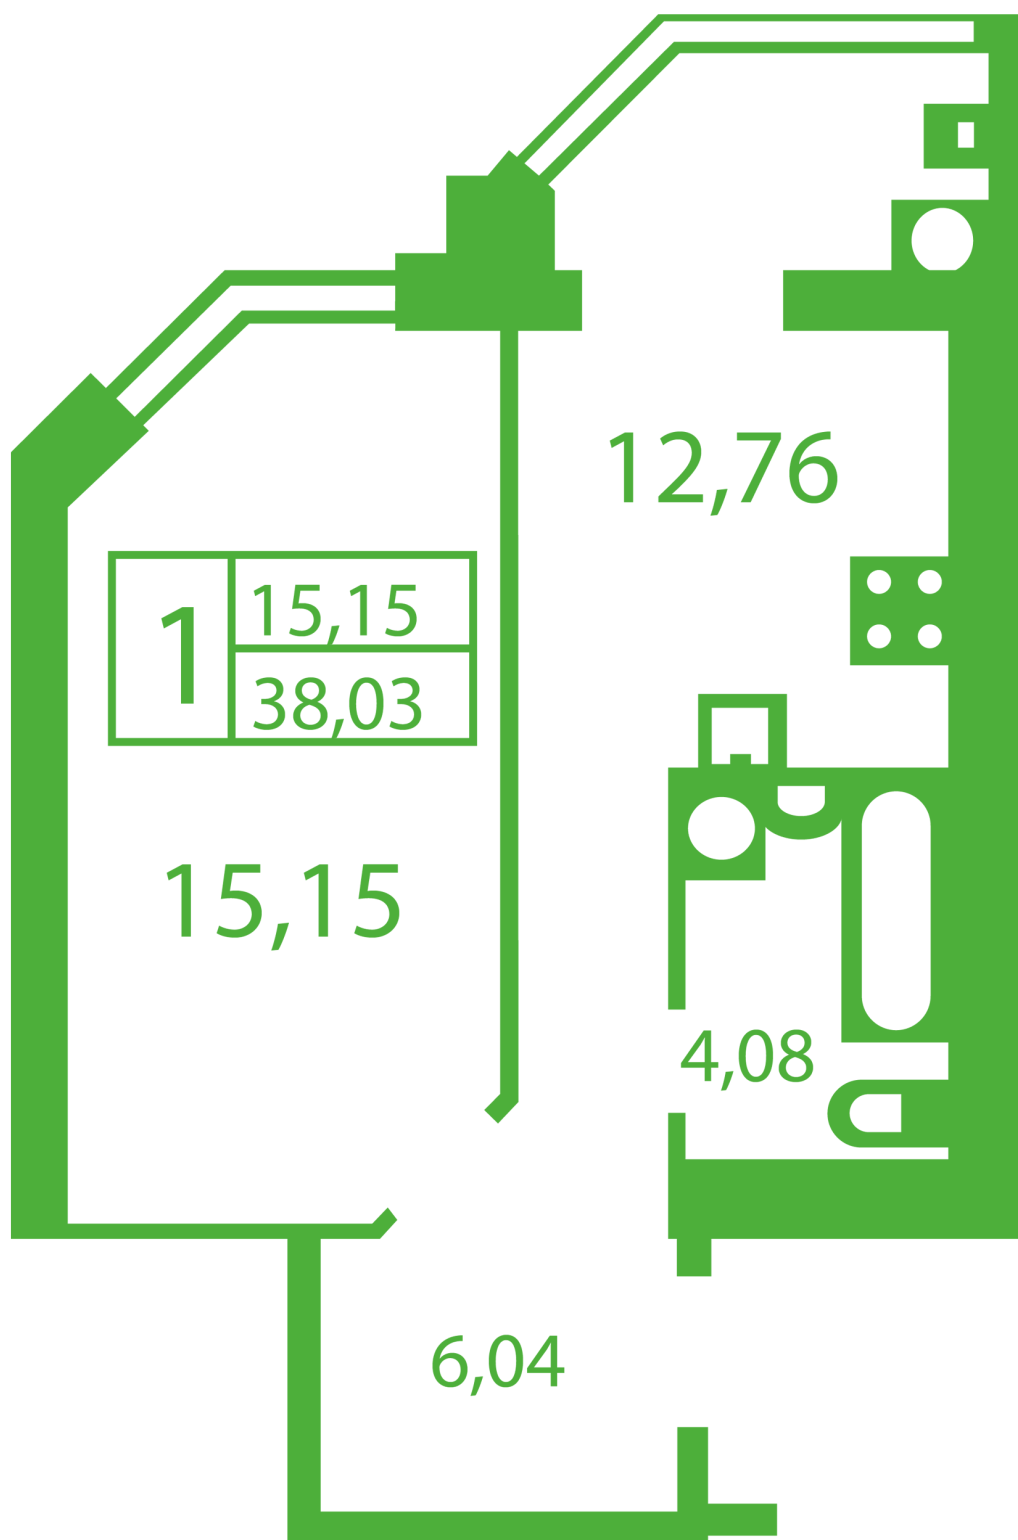

ЖК "Щасливий" Софиевская Борщаговка

schastliviy.novabydova.com.ua

067 663 87 62

044 499 25 58

**Планировка 1 комнатной квартиры в доме на ул.
Яблонева, 9-А,Б,В — №6**

Тип планировки: №6

Дом Яблонева, 9-А,Б,В
1 комнатная, Срезы этажей Этаж

Характеристики

Общая площадь: 38.03 м²
Жилая площадь: 15.15 м²

Площадь кухни: 12.76 м2