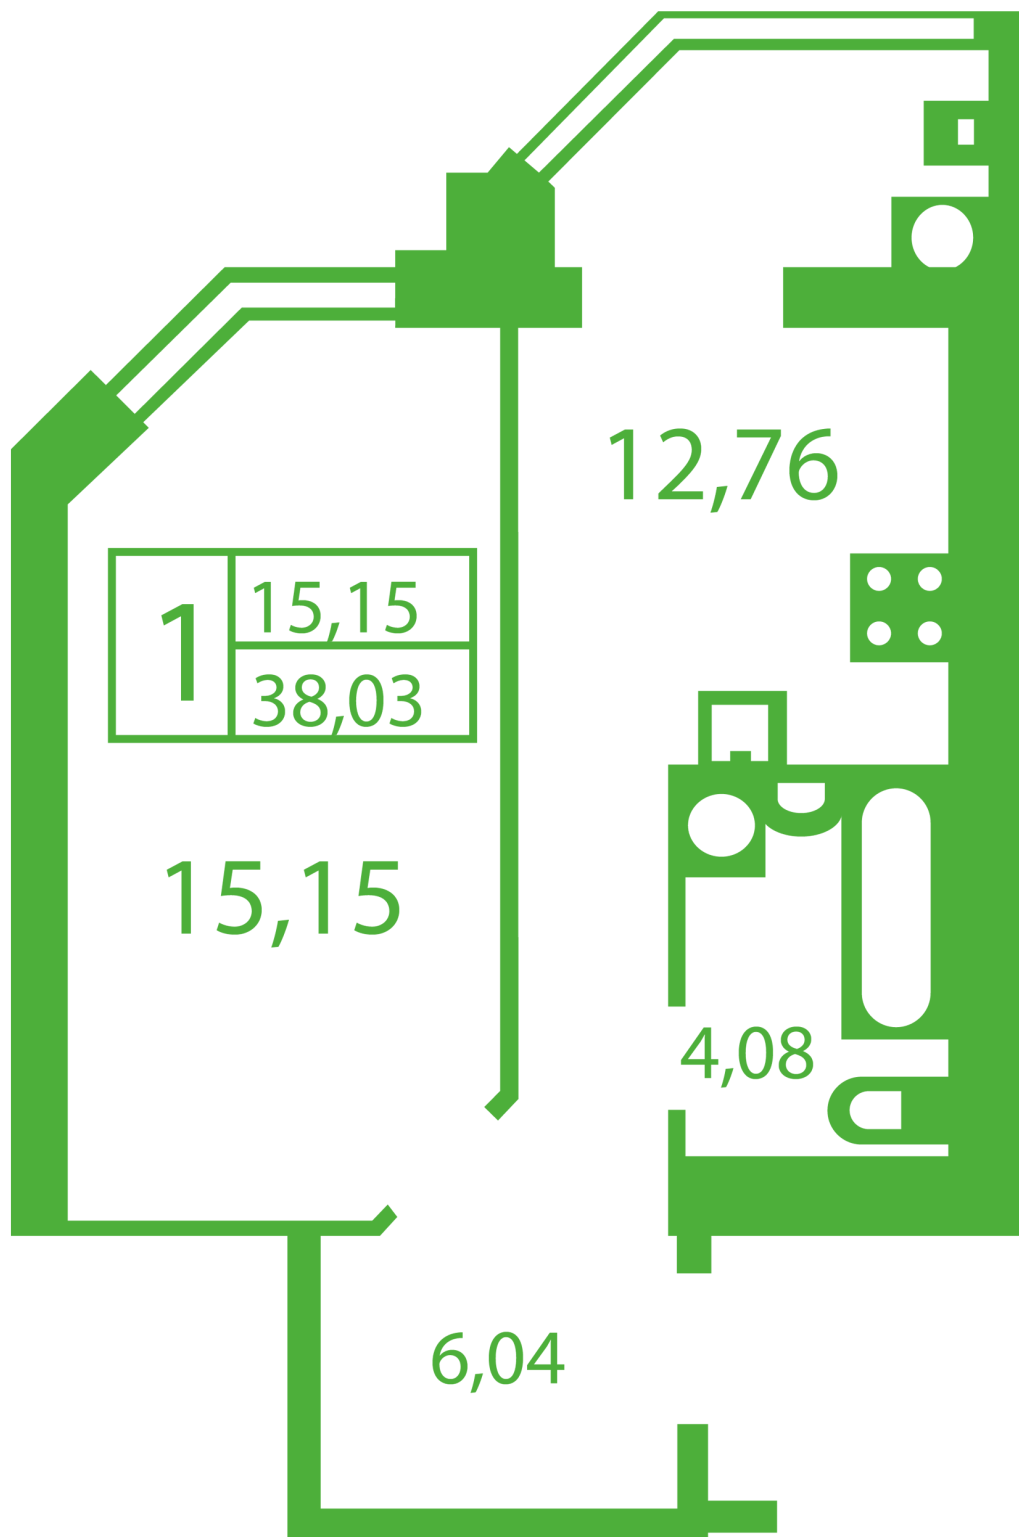

ЖК "Щасливий" Софіївська Борщагівка

schastliviy.novabydova.com.ua

096 023 03 10

**Планування 1 кімнатної квартири в будинку на вул.
Яблунева, 9-А,Б,В — №6**

Тип планування: №6

Будинок Яблунева, 9-А,Б,В
1 кімнатна, Зрізи поверхів Поверх

Характеристики

Загальна площа: 38.03 м²
Житлова площа: 15.15 м²

Площа кухні: 12.76 м2