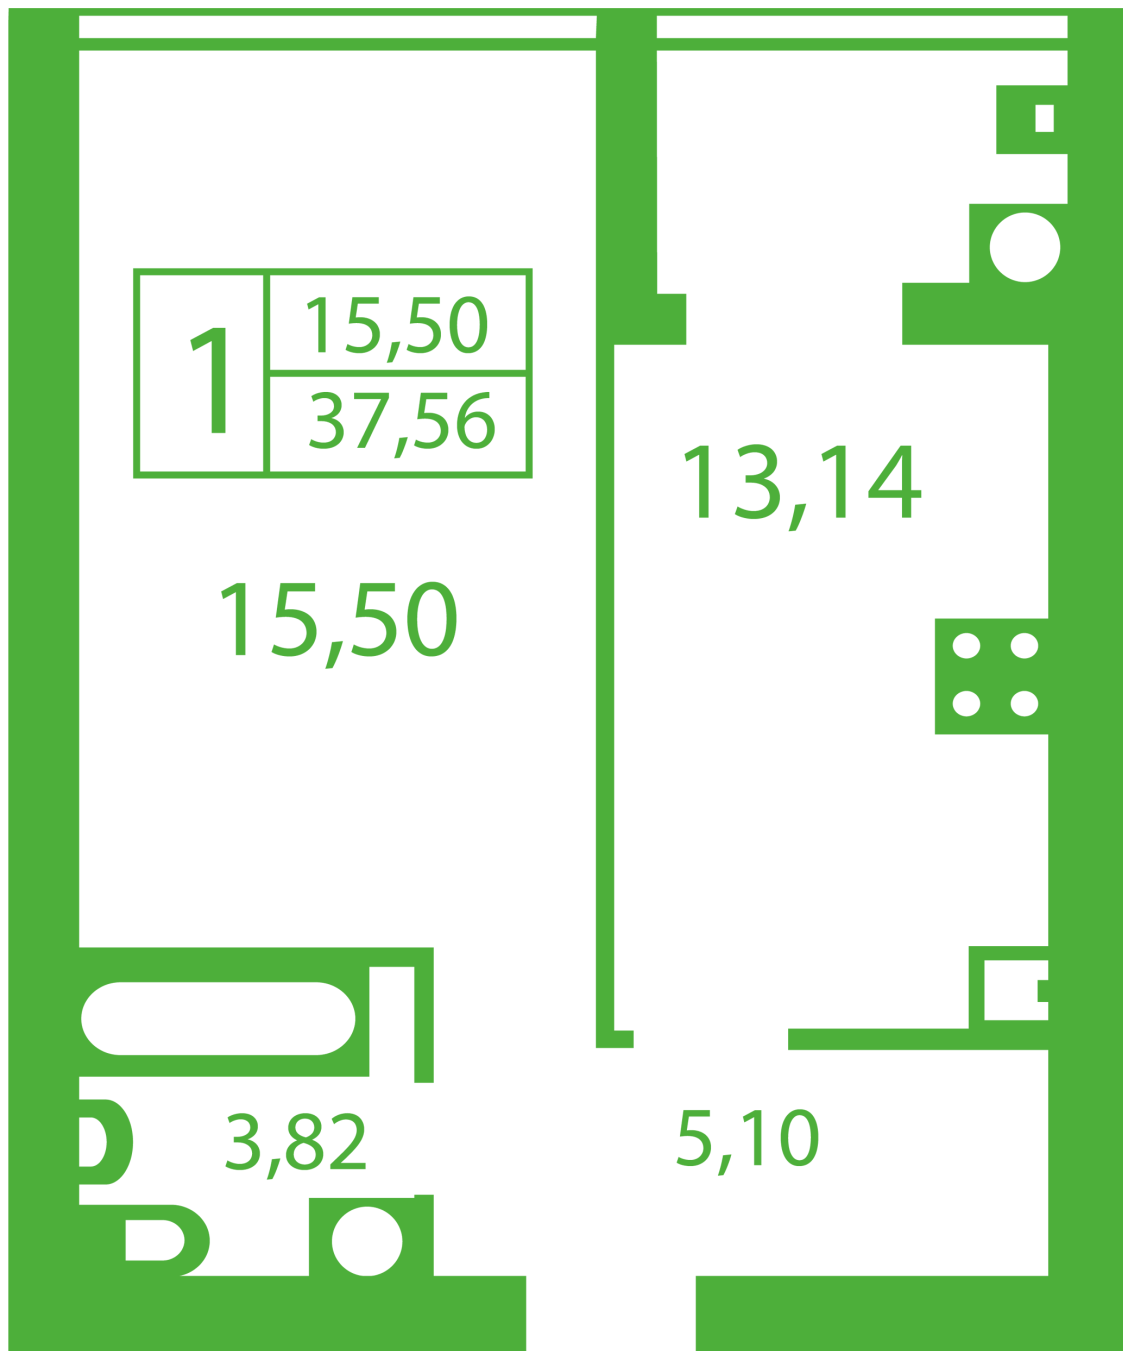

# ЖК "Щасливий" Софіївська Борщагівка

[schastliviy.novabydova.com.ua](http://schastliviy.novabydova.com.ua)

096 023 03 10

Планування 1 кімнатної квартири в будинку на вул.  
Яблунева, 9-А,Б,В — №2

## **Тип планування: №2**

Будинок Яблунева, 9-А,Б,В  
1 кімнатна, Зрізи поверхів Поверх

### **Характеристики**

Загальна площа: 37.36 м<sup>2</sup>

Житлова площа: 15.5 м<sup>2</sup>

Площа кухні: 13.14 м<sup>2</sup>