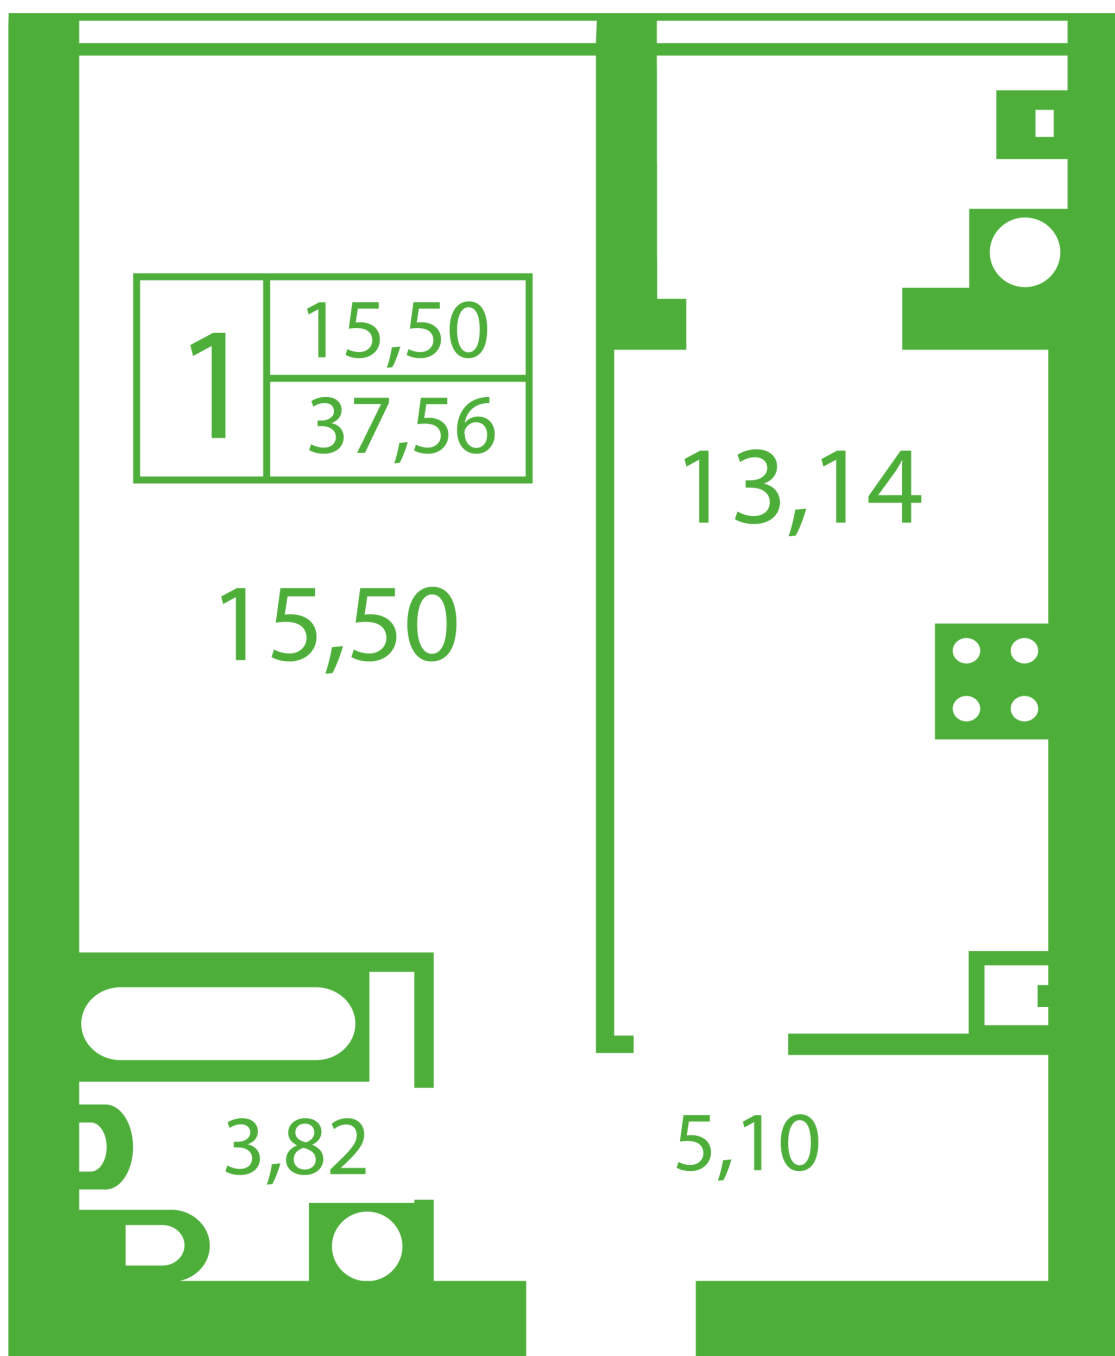

ЖК "Щасливий" Софіївська Борщагівка

schastliviy.novabydova.com.ua

096 023 03 10

Планування 1 кімнатної квартири в будинку на вул.
Яблунева, 9-А,Б,В — №2

Тип планування: №2

Будинок Яблунева, 9-А,Б,В
1 кімнатна, Зрізи поверхів Поверх

Характеристики

Загальна площа: 37.36 м²

Житлова площа: 15.5 м²

Площа кухні: 13.14 м²