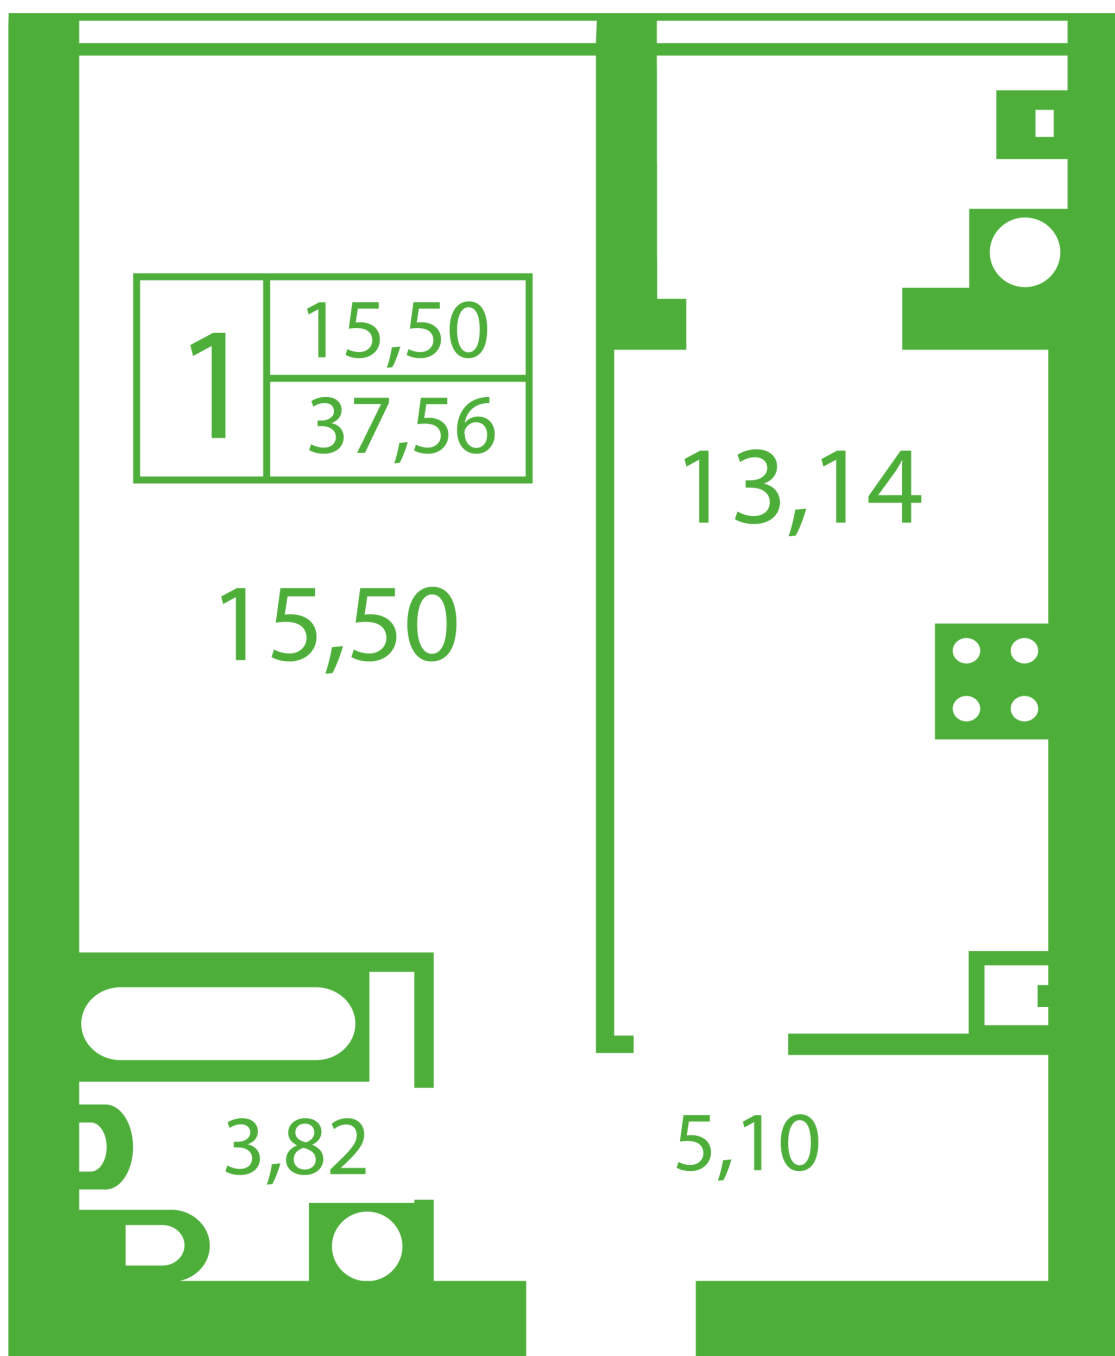

# ЖК "Щасливий" Софіївська Борщагівка

[schastliviy.novabydova.com.ua](http://schastliviy.novabydova.com.ua)

096 023 03 10

Планування 1 кімнатної квартири в будинку на вул.  
Яблунева, 9-А,Б,В — №2

## **Тип планування: №2**

Будинок Яблунева, 9-А,Б,В  
1 кімнатна, Зрізи поверхів Поверх

### **Характеристики**

Загальна площа: 37.36 м<sup>2</sup>

Житлова площа: 15.5 м<sup>2</sup>

Площа кухні: 13.14 м<sup>2</sup>