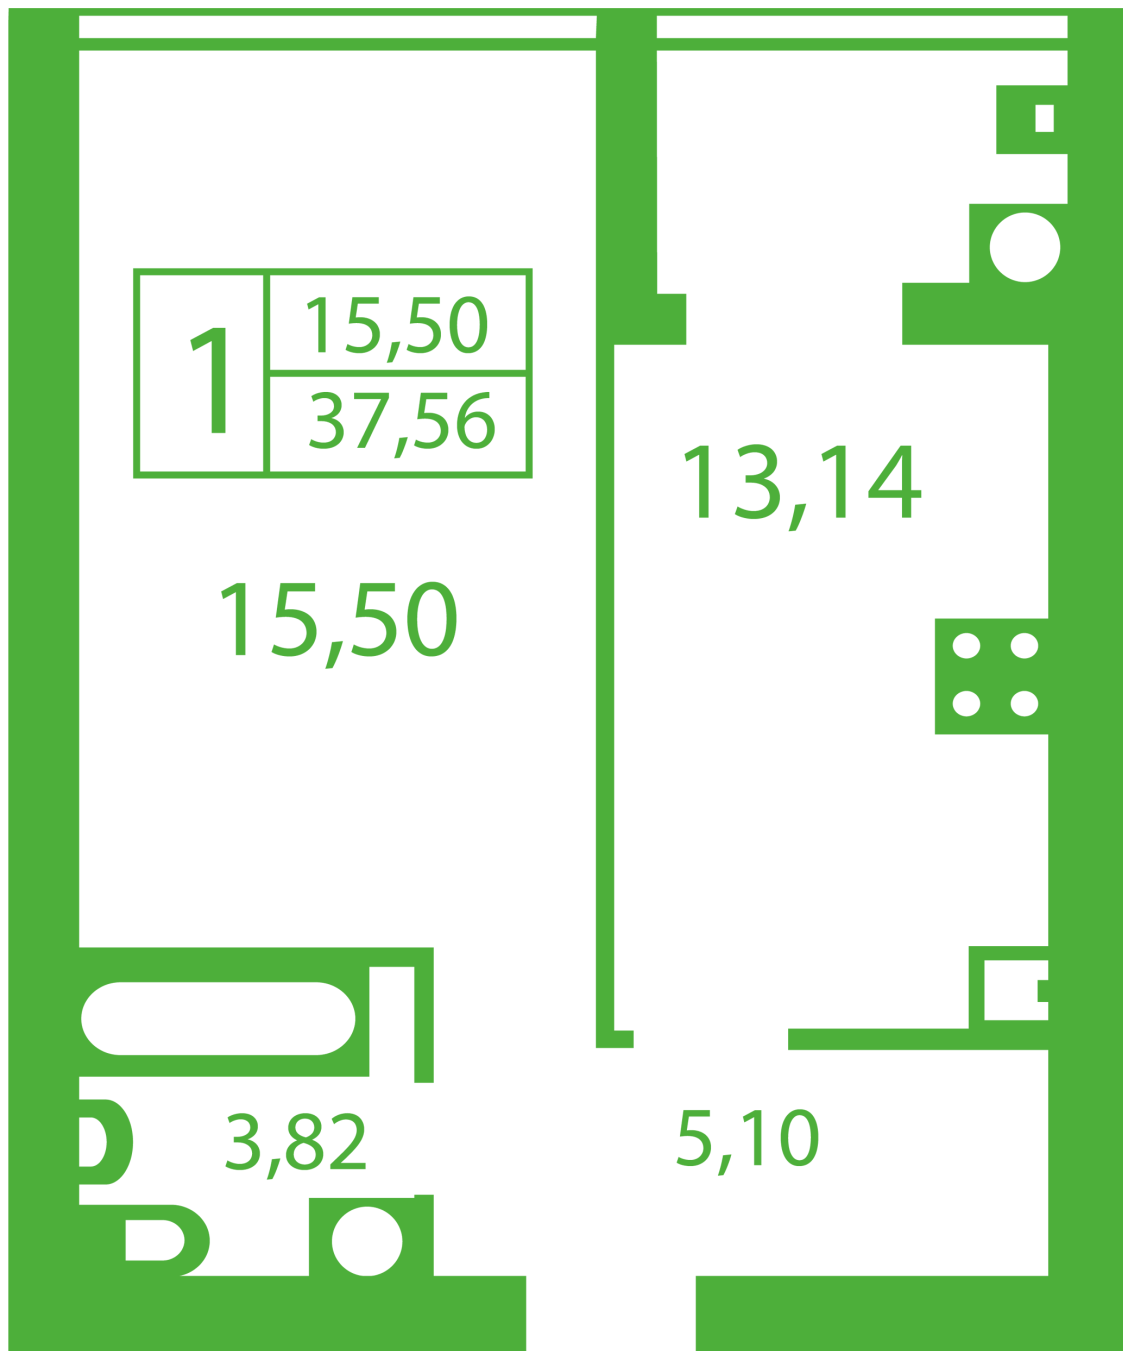

ЖК "Щасливий" Софіївська Борщагівка

schastliviy.novabydova.com.ua

096 023 03 10

Планування 1 кімнатної квартири в будинку на вул.
Яблунева, 9-А,Б,В — №2

Тип планування: №2

Будинок Яблунева, 9-А,Б,В
1 кімнатна, Зрізи поверхів Поверх

Характеристики

Загальна площа: 37.36 м²

Житлова площа: 15.5 м²

Площа кухні: 13.14 м²