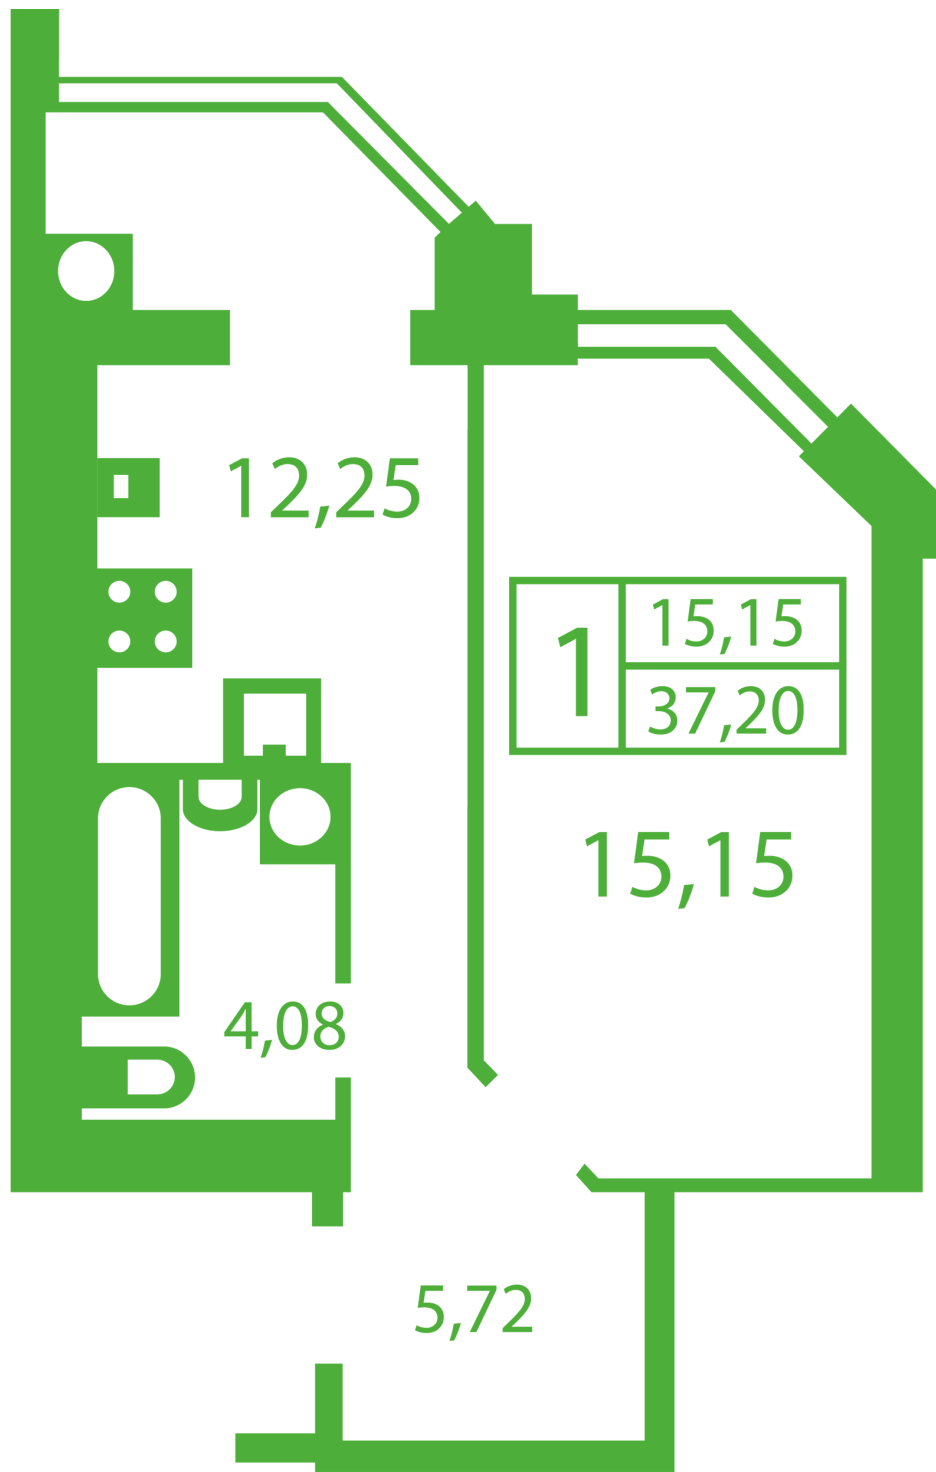

ЖК "Щасливий" Софіївська Борщагівка

schastliviy.novabydova.com.ua

096 023 03 10

**Планування 1 кімнатної квартири в будинку на вул.
Яблунева, 9-А,Б,В — №17**

Тип планування: №17

Будинок Яблунева, 9-А,Б,В
 1 кімнатна, Зрізи поверхів Поверх

Характеристики

Загальна площа: 37.2 м2

Житлова площа: 15.15 м²

Площа кухні: 12.25 м²