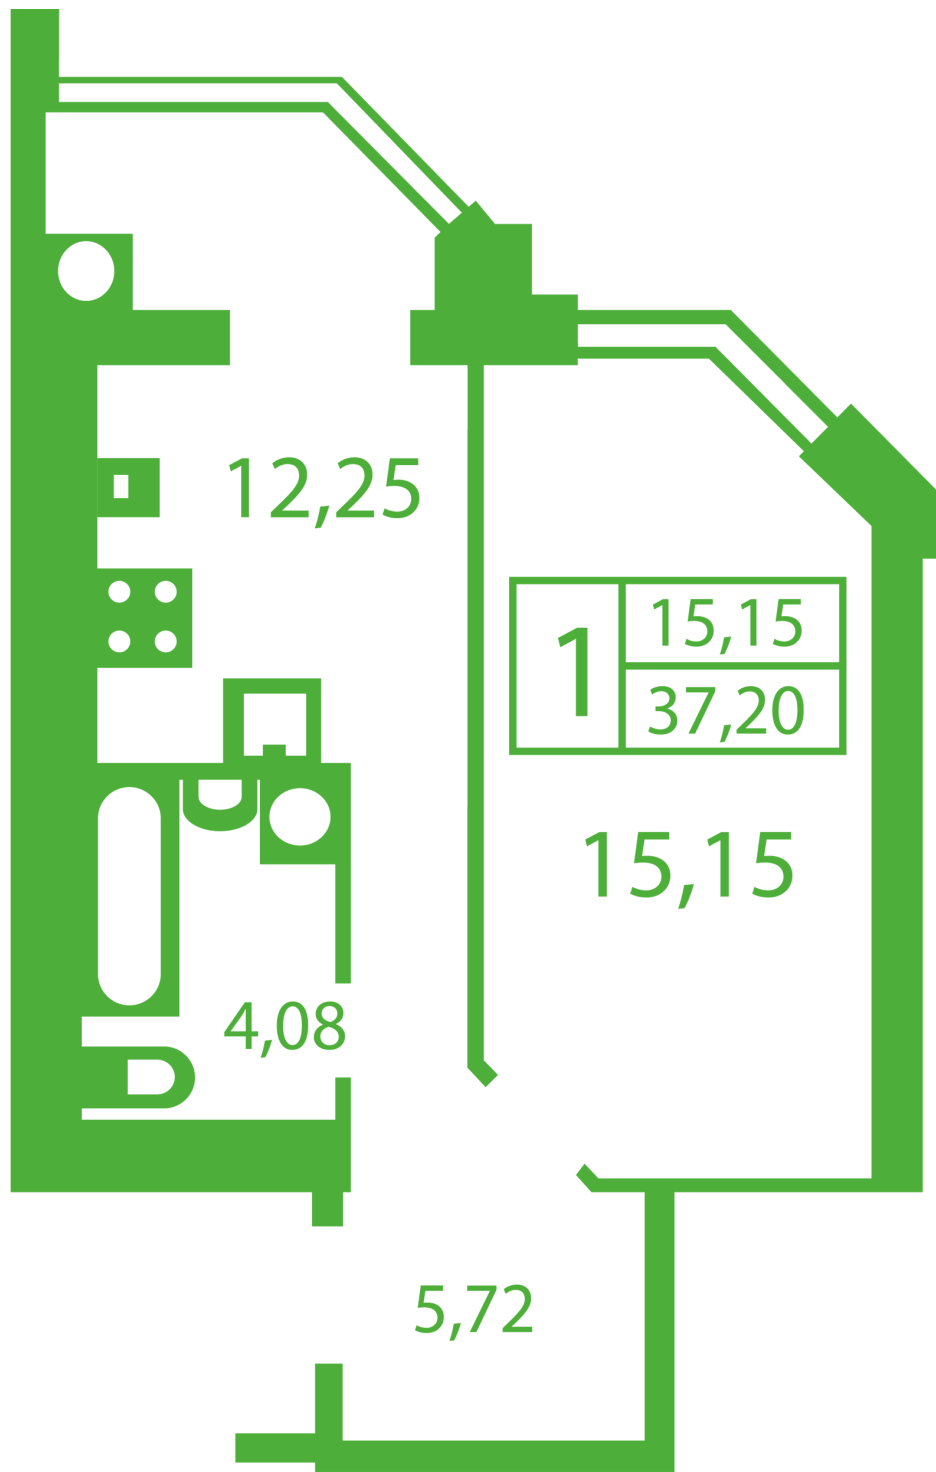

# **ЖК "Щасливий" Софіївська Борщагівка**

[schastliviy.novabydova.com.ua](http://schastliviy.novabydova.com.ua)

096 023 03 10

**Планування 1 кімнатної квартири в будинку на вул.  
Яблунева, 9-А,Б,В — №17**

**Тип планування: №17**

Будинок Яблунева, 9-А,Б,В  
 1 кімнатна, Зрізи поверхів Поверх

**Характеристики**

Загальна площа: 37.2 м2

Житлова площа: 15.15 м<sup>2</sup>

Площа кухні: 12.25 м<sup>2</sup>