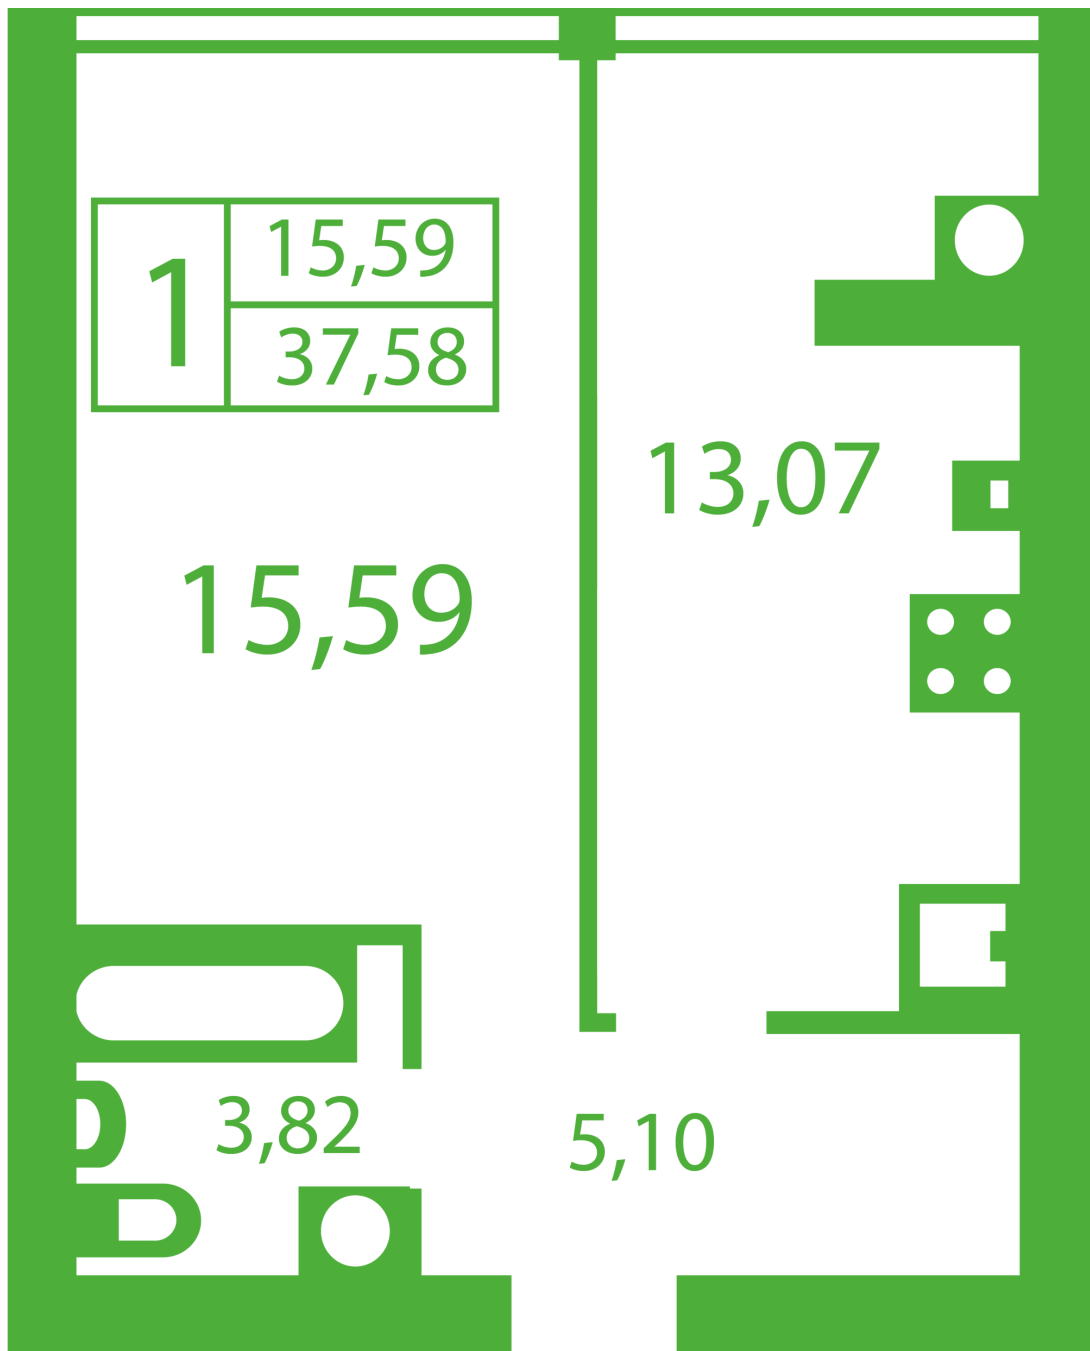

ЖК "Щасливий" Софіївська Борщагівка

schastliviy.novabydova.com.ua

096 023 03 10

Планування 1 кімнатної квартири в будинку на вул.
Яблунева, 9-А,Б,В — №16

Тип планування: №16

Будинок Яблунева, 9-А,Б,В
1 кімнатна, Зрізи поверхів Поверх

Характеристики

Загальна площа: 37.58 м²

Житлова площа: 15.59 м²

Площа кухні: 13.07 м²