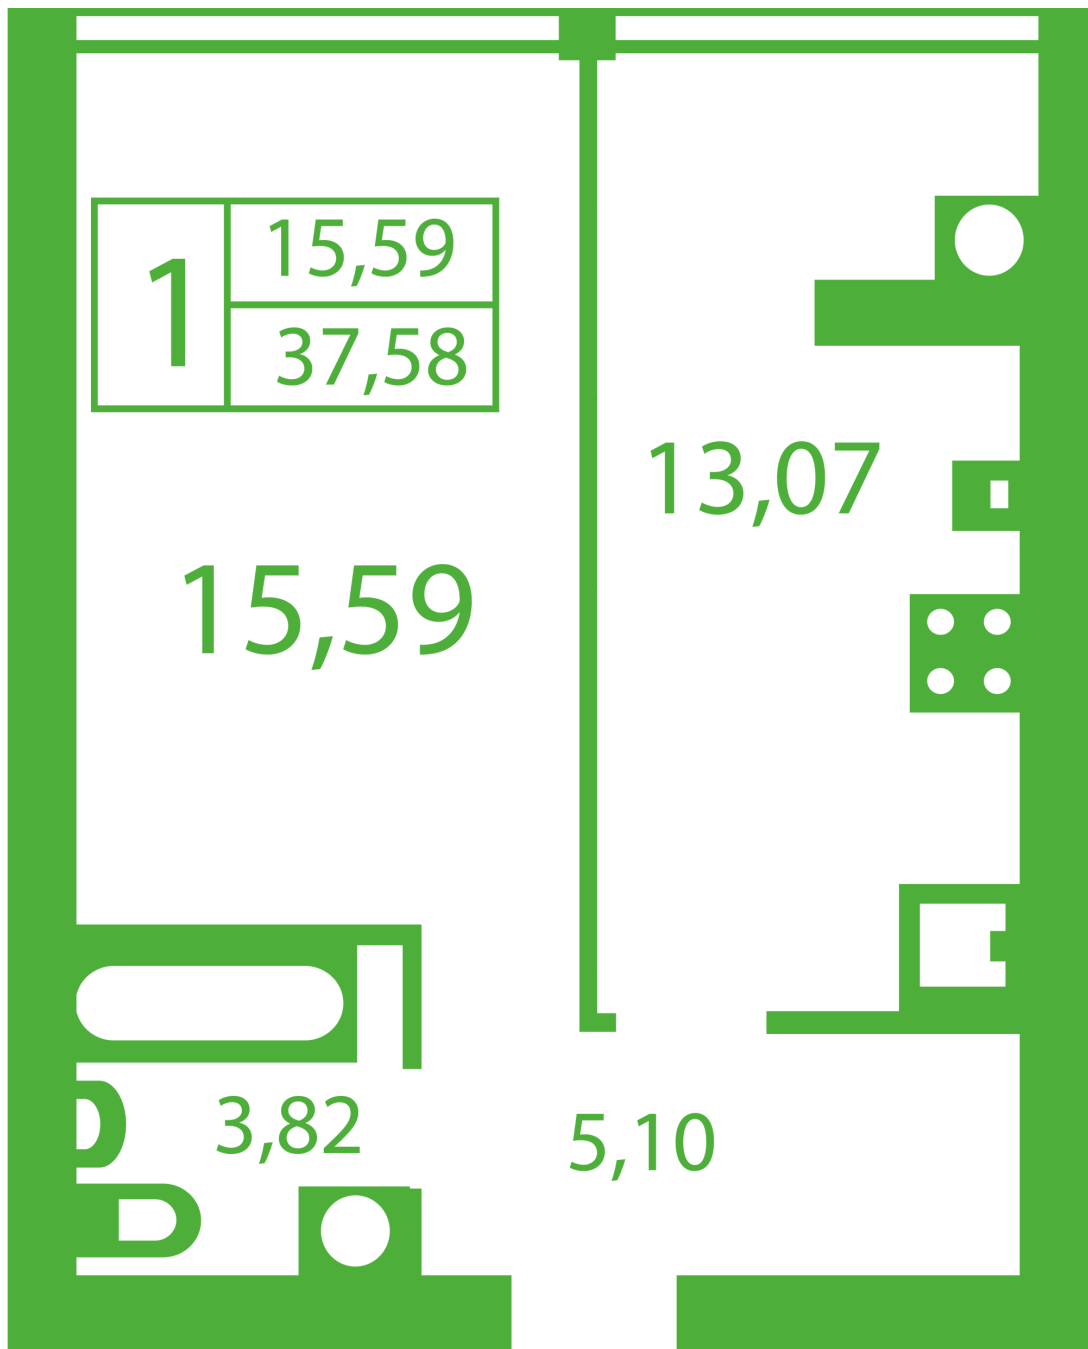

ЖК "Щасливий" Софіївська Борщагівка

schastliviy.novabydova.com.ua

096 023 03 10

Планування 1 кімнатної квартири в будинку на вул.
Яблунева, 9-А,Б,В — №16

Тип планування: №16

Будинок Яблунева, 9-А,Б,В
1 кімнатна, Зрізи поверхів Поверх

Характеристики

Загальна площа: 37.58 м²
Житлова площа: 15.59 м²
Площа кухні: 13.07 м²