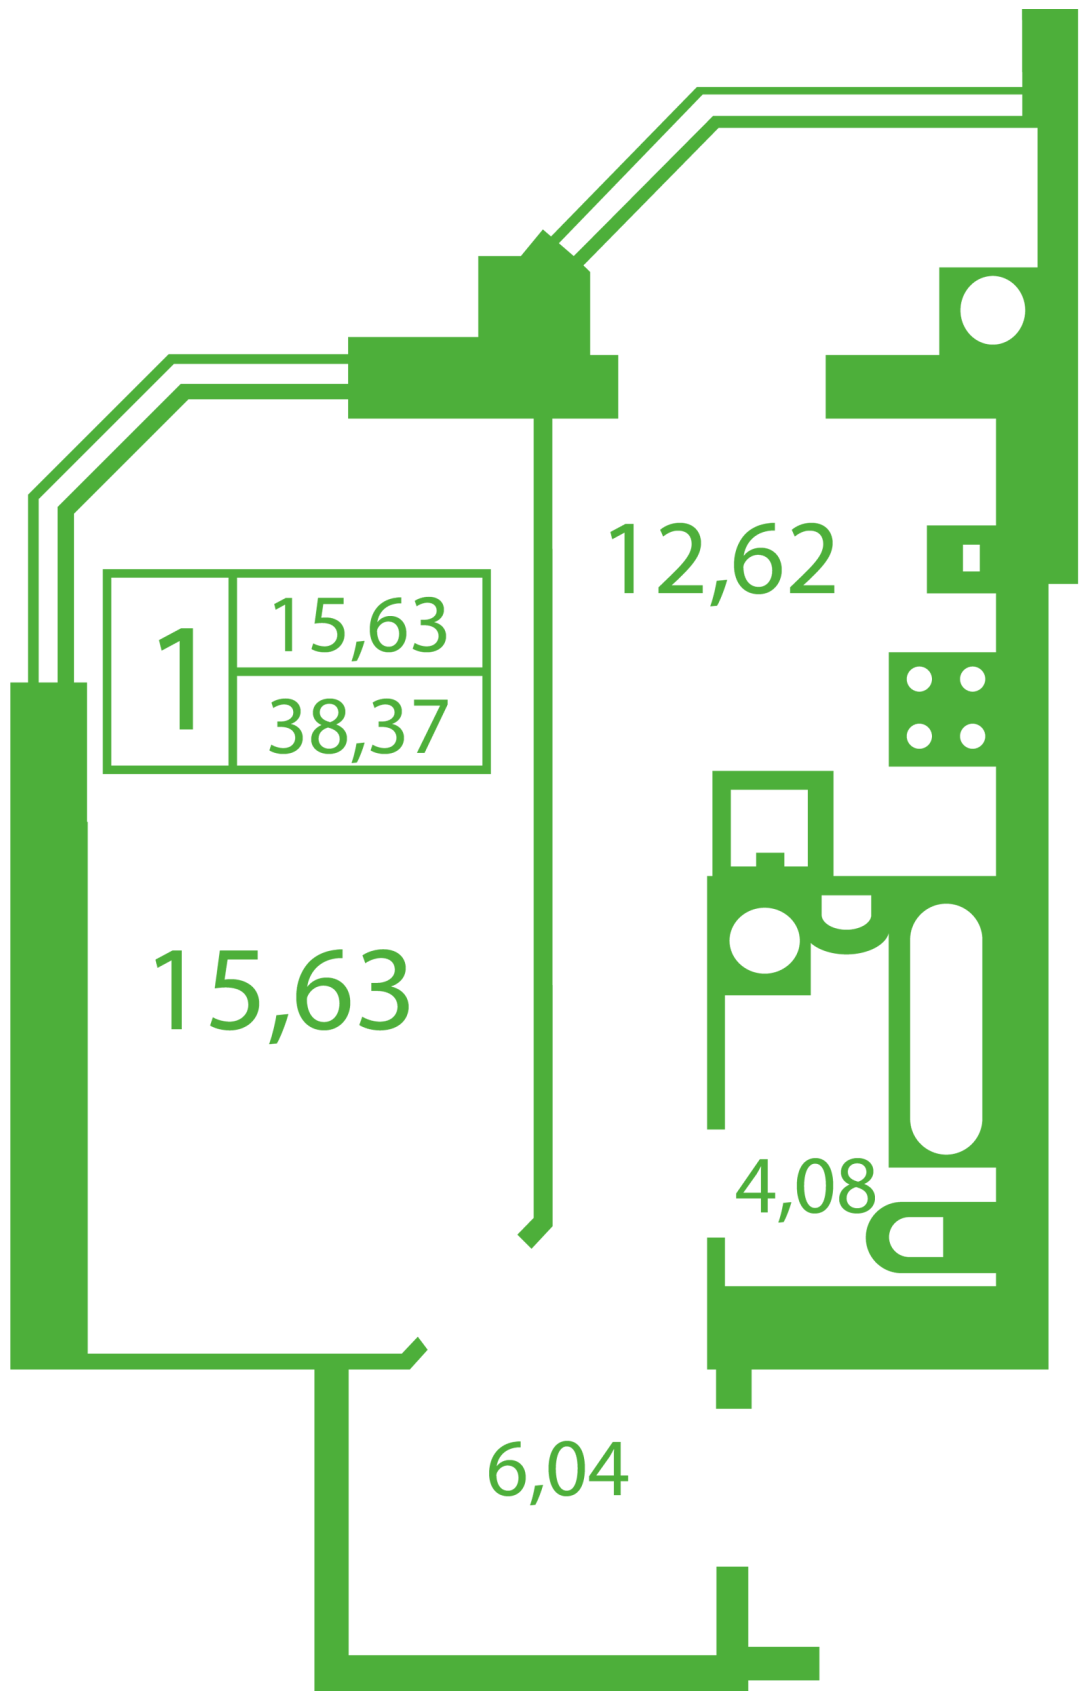

# **ЖК "Щасливий" Софіївська Борщагівка**

[schastliviy.novabydova.com.ua](http://schastliviy.novabydova.com.ua)

096 023 03 10

**Планування 1 кімнатної квартири в будинку на вул.  
Яблунева, 9-А,Б,В — №15**

## **Тип планування: №15**

Будинок Яблунева, 9-А,Б,В  
1 кімнатна, Зрізи поверхів Поверх

### **Характеристики**

Загальна площа: 38.37 м<sup>2</sup>

Житлова площа: 15.63 м<sup>2</sup>

Площа кухні: 12.62 м<sup>2</sup>