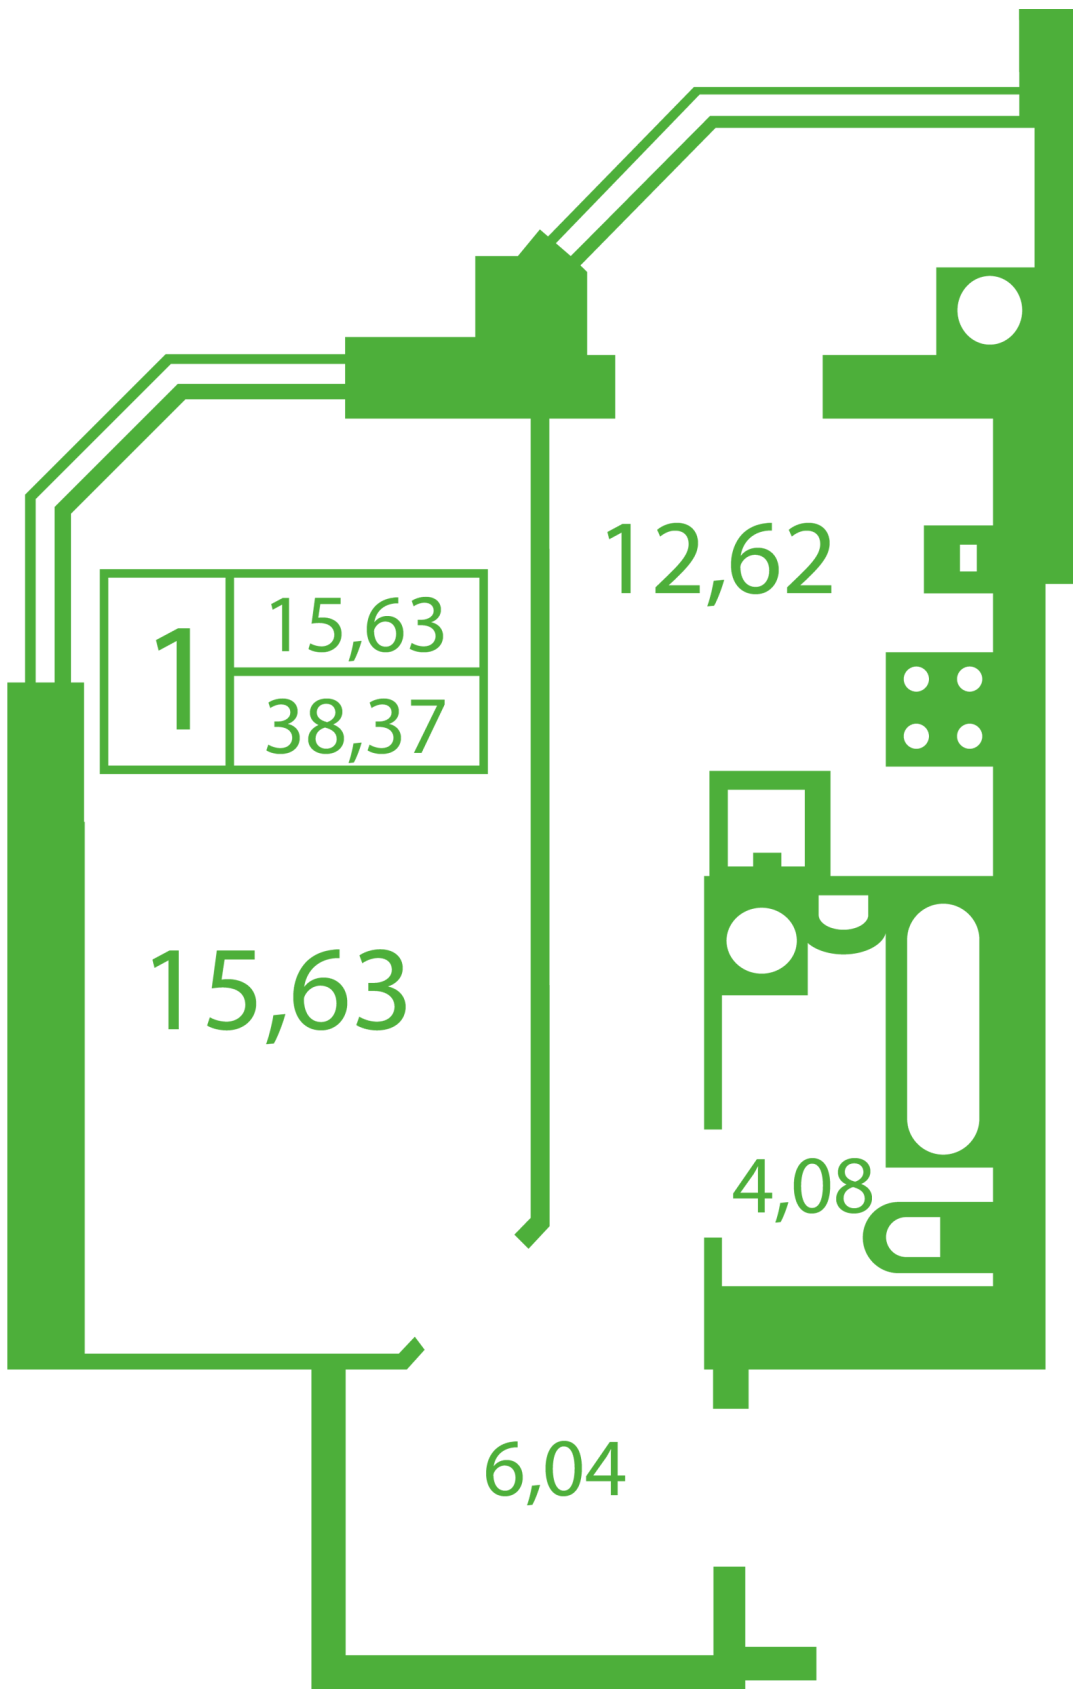

ЖК "Щасливий" Софіївська Борщагівка

schastliviy.novabydova.com.ua

096 023 03 10

**Планування 1 кімнатної квартири в будинку на вул.
Яблунева, 9-А,Б,В — №15**

Тип планування: №15

Будинок Яблунева, 9-А,Б,В
1 кімнатна, Зрізи поверхів Поверх

Характеристики

Загальна площа: 38.37 м²

Житлова площа: 15.63 м²

Площа кухні: 12.62 м²