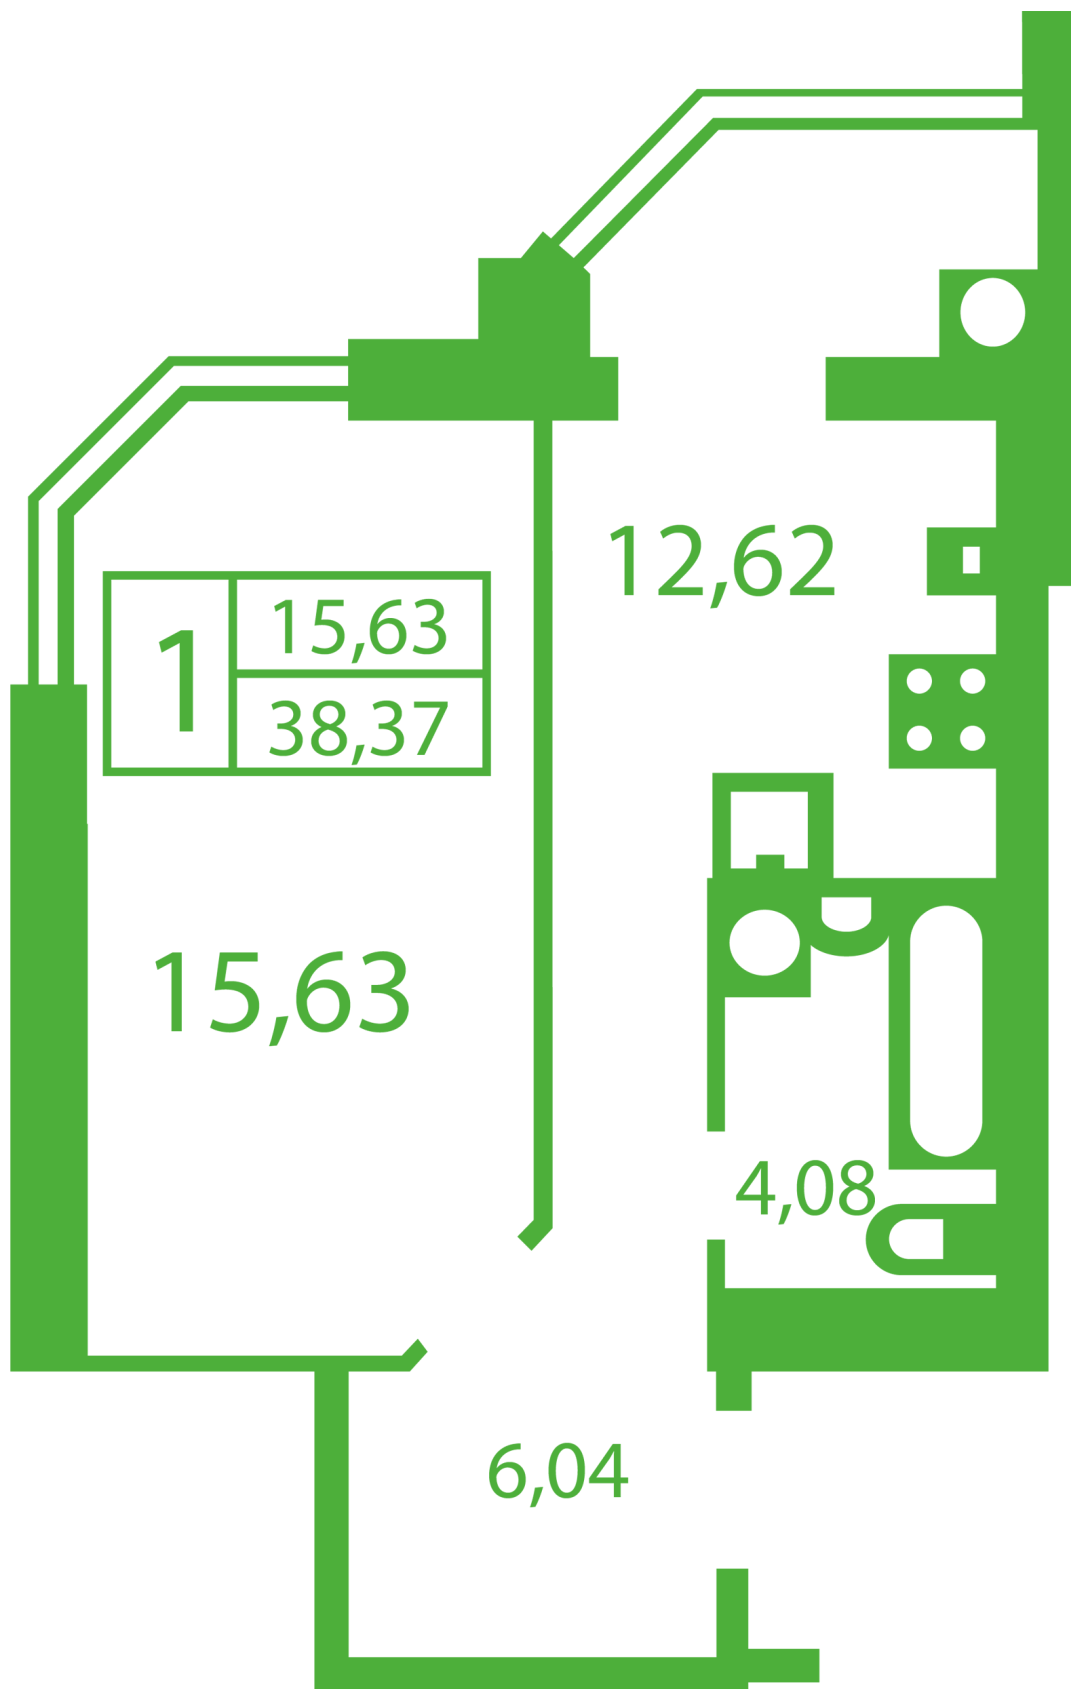

ЖК "Щасливий" Софіївська Борщагівка

schastliviy.novabydova.com.ua

096 023 03 10

**Планування 1 кімнатної квартири в будинку на вул.
Яблунева, 9-А,Б,В — №15**

Тип планування: №15

Будинок Яблунева, 9-А,Б,В
 1 кімнатна, Зрізи поверхів Поверх

Характеристики

Загальна площа: 38.37 м²

Житлова площа: 15.63 м²

Площа кухні: 12.62 м²