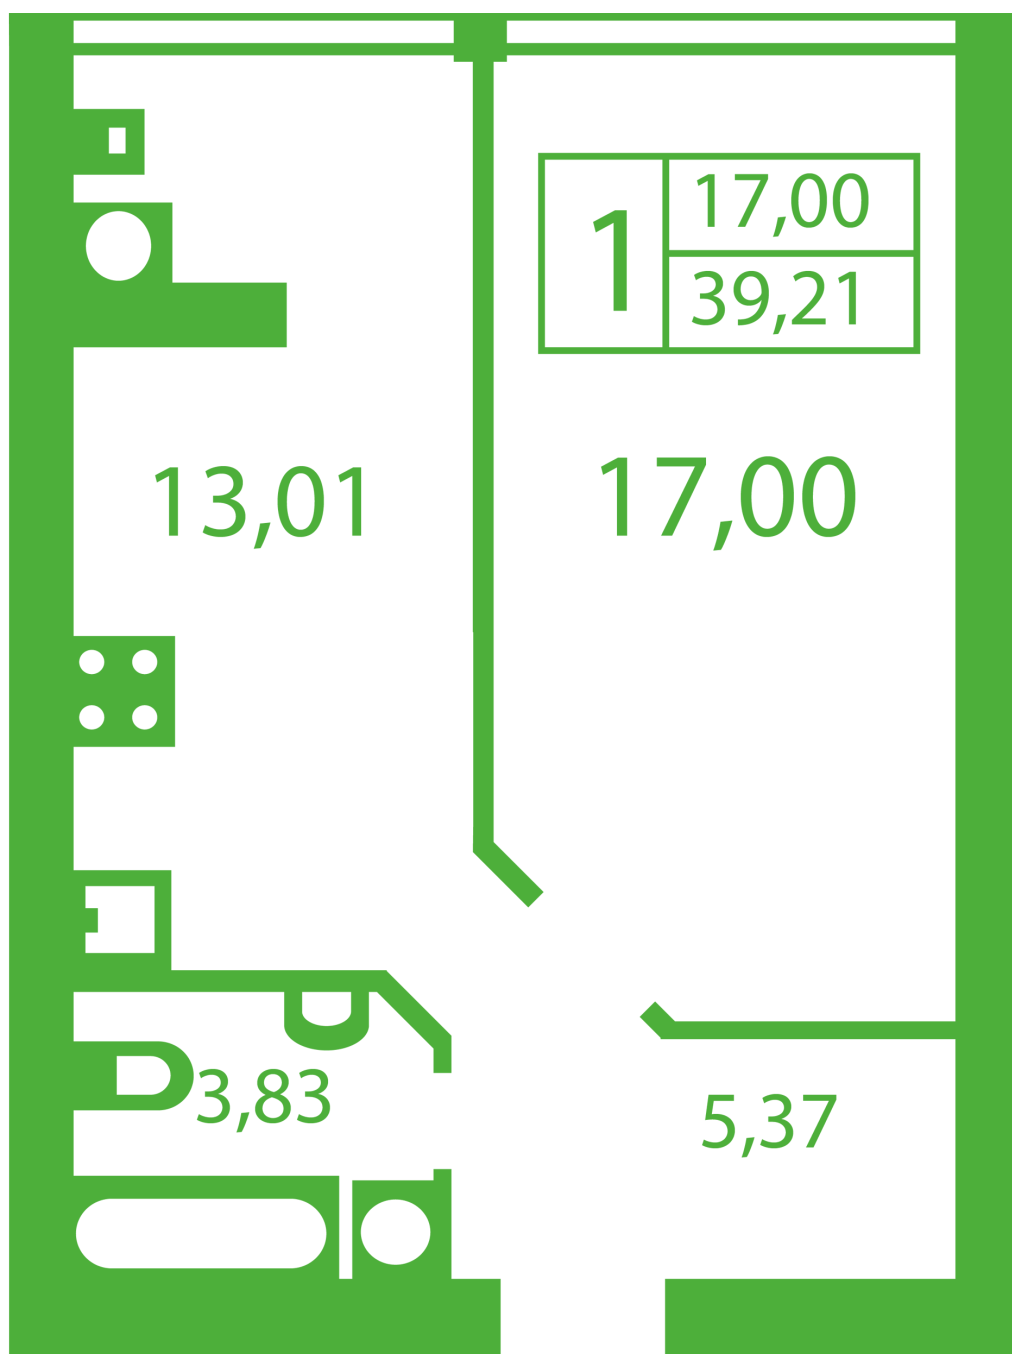

ЖК "Щасливий" Софіївська Борщагівка

schastliviy.novabydova.com.ua

096 023 03 10

Планування 1 кімнатної квартири в будинку на вул.
Яблунова, 9-А,Б,В — №11

Тип планування: №11

Будинок Яблунева, 9-А,Б,В
1 кімнатна, Зрізи поверхів Поверх

Характеристики

Загальна площа: 39.21 м²

Житлова площа: 17 м²

Площа кухні: 13.01 м²