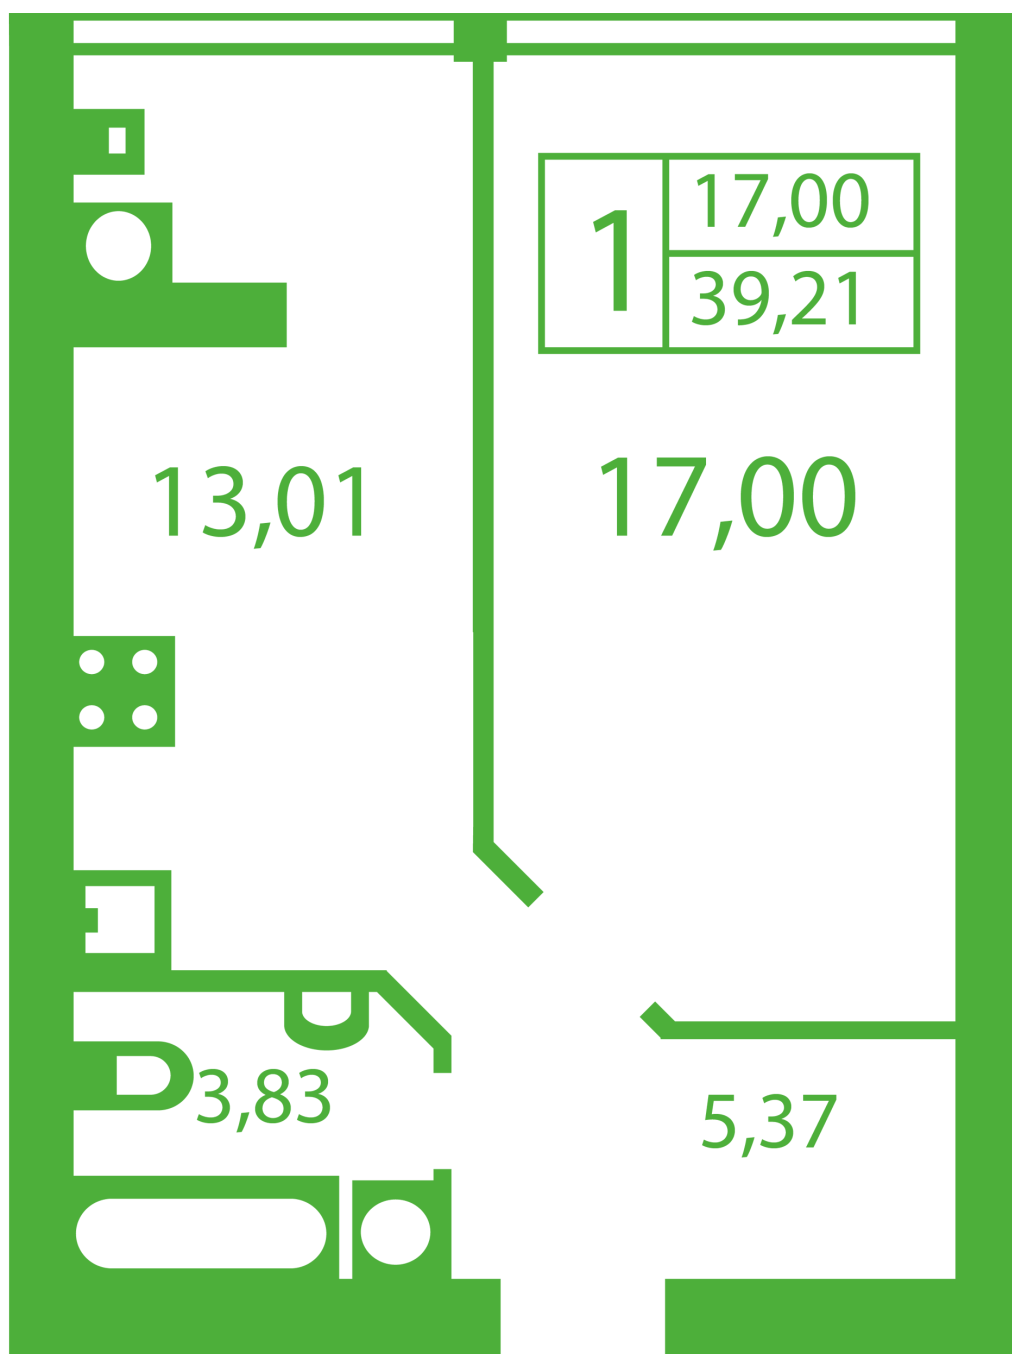

ЖК "Щасливий" Софіївська Борщагівка

schastliviy.novabydova.com.ua

096 023 03 10

Планування 1 кімнатної квартири в будинку на вул.
Яблунева, 9-А,Б,В — №11

Тип планування: №11

Будинок Яблунева, 9-А,Б,В
1 кімнатна, Зрізи поверхів Поверх

Характеристики

Загальна площа: 39.21 м²

Житлова площа: 17 м²

Площа кухні: 13.01 м²