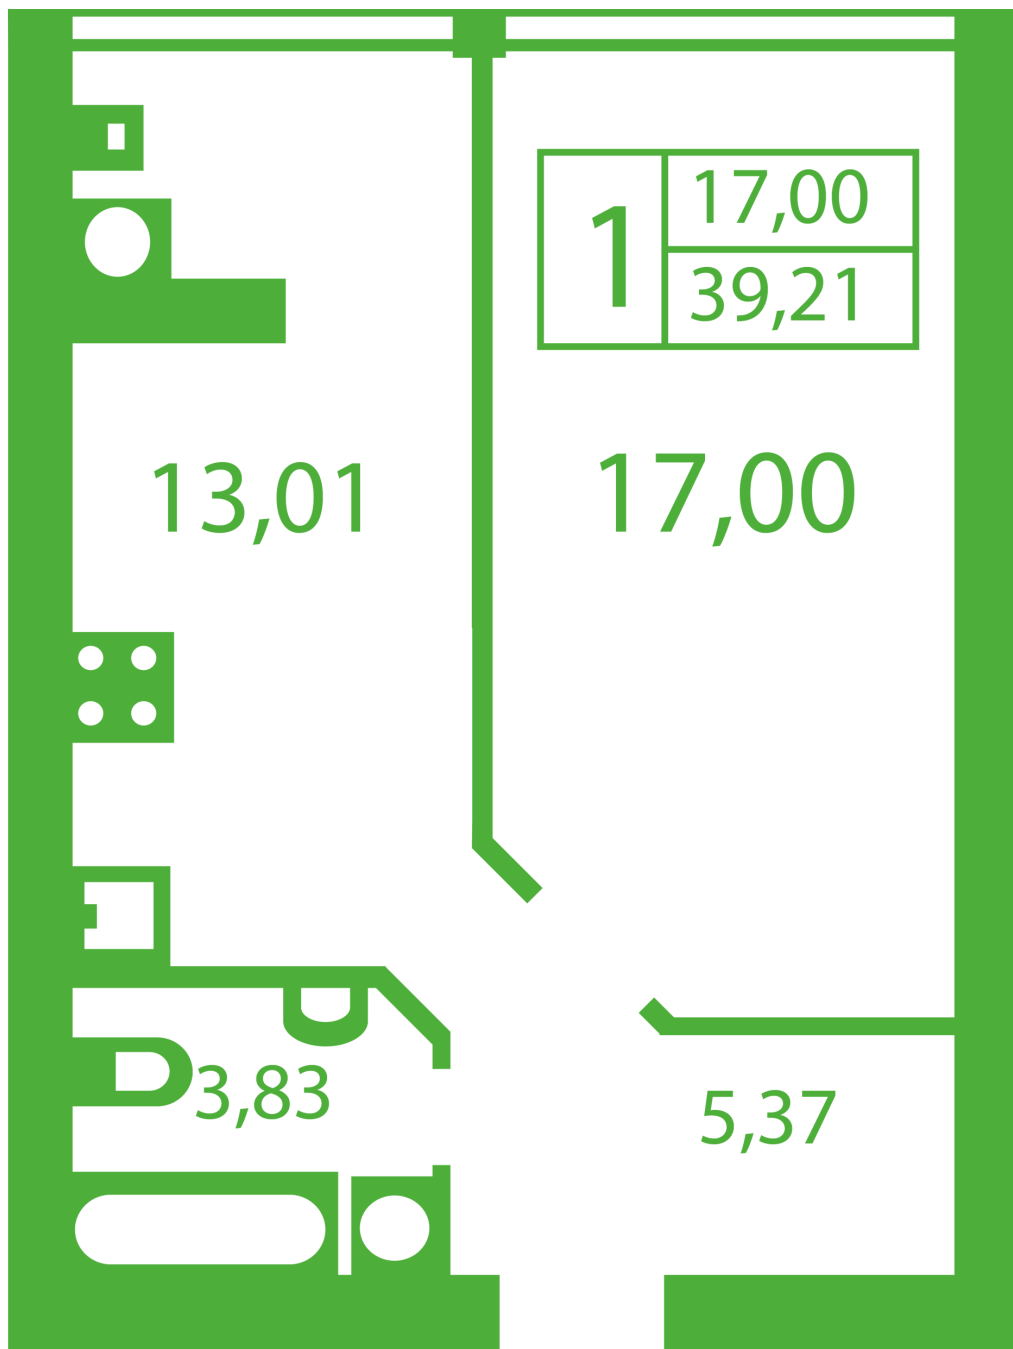

ЖК "Щасливий" Софиевская Борщаговка

schastliviy.novabydova.com.ua

067 663 87 62

044 499 25 58

**Планировка 1 комнатной квартиры в доме на ул.
Яблонева, 9-А,Б,В – №11**

Тип планировки: №11

Дом Яблонева, 9-А,Б,В
1 комнатная, Срезы этажей Этаж

Характеристики

Общая площадь: 39.21 м²

Жилая площадь: 17 м²

Площадь кухни: 13.01 м²