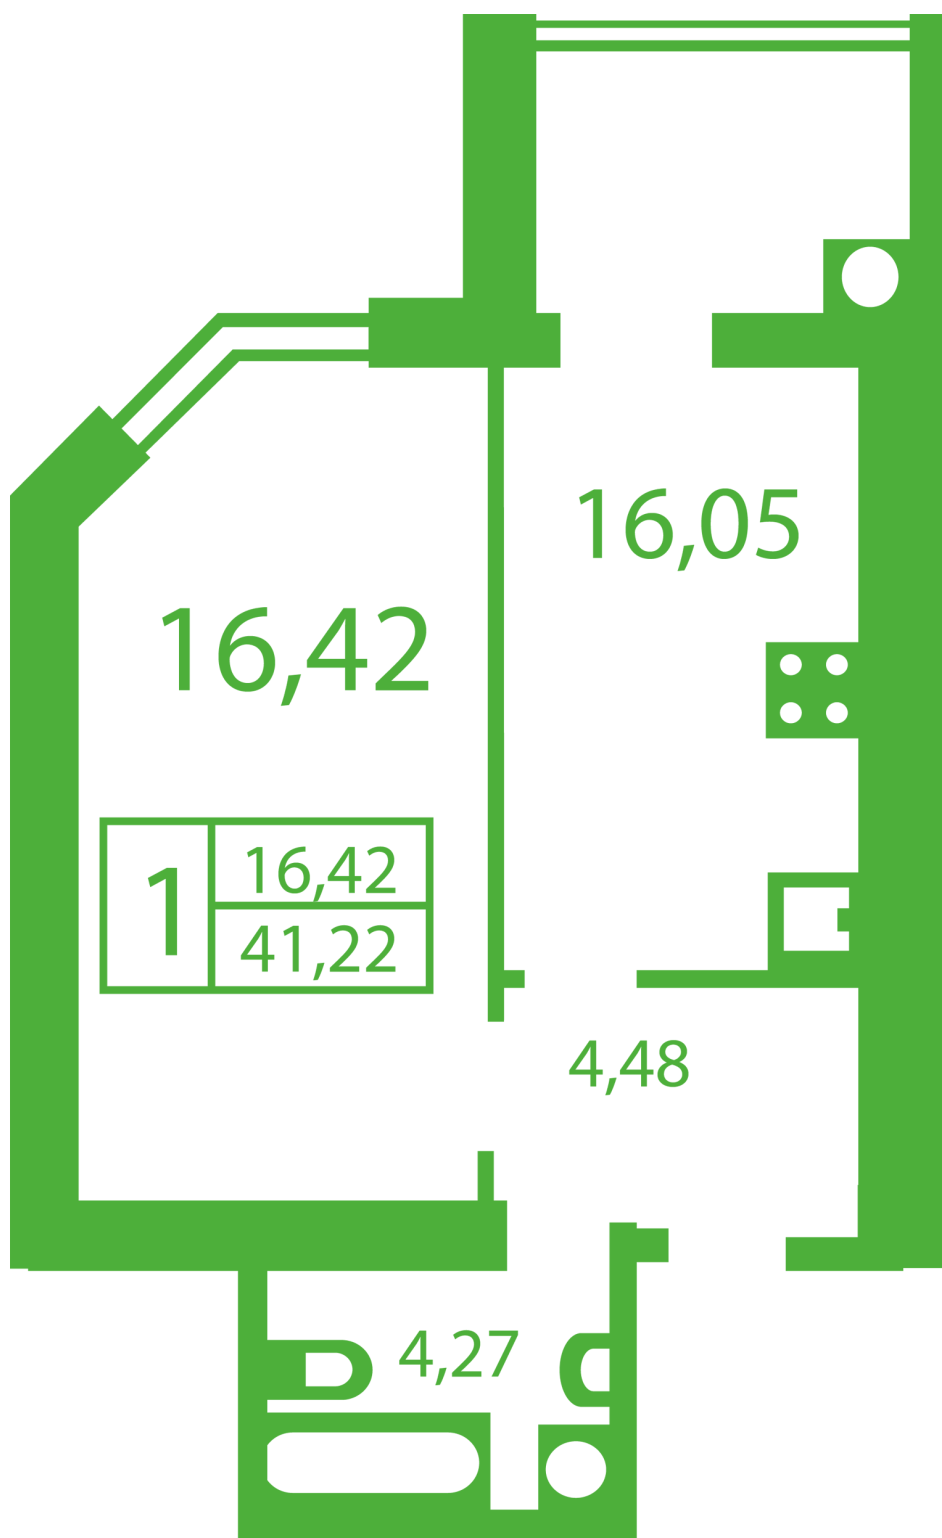

ЖК "Щасливий" Софіївська Борщагівка

schastliviy.novabydova.com.ua

096 023 03 10

**Планування 1 кімнатної квартири в будинку на вул.
Яблунева, 9-А,Б,В — №10**

Тип планування: №10

Будинок Яблунева, 9-А,Б,В
 1 кімнатна, Зрізи поверхів Поверх

Характеристики

Загальна площа: 41.22 м²

Житлова площа: 16.42 м²

Площа кухні: 16.05 м²