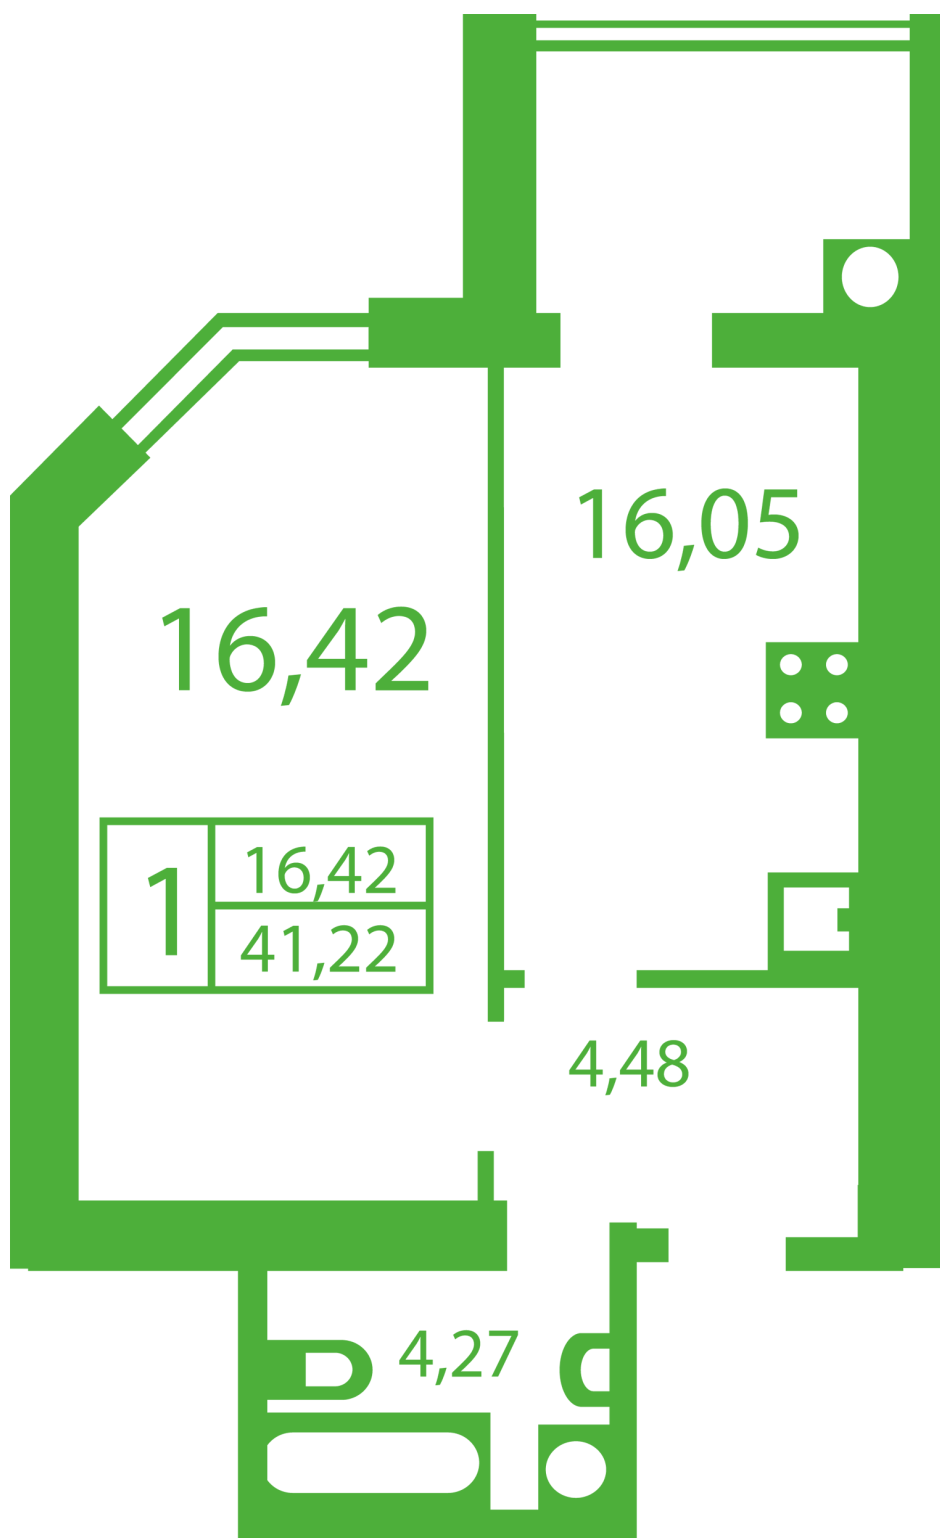

ЖК "Щасливий" Софіївська Борщагівка

schastliviy.novabydova.com.ua

096 023 03 10

**Планування 1 кімнатної квартири в будинку на вул.
Яблунева, 9-А,Б,В — №10**

Тип планування: №10

Будинок Яблунева, 9-А,Б,В
1 кімнатна, Зрізи поверхів Поверх

Характеристики

Загальна площа: 41.22 м²
Житлова площа: 16.42 м²

Площа кухні: 16.05 м²