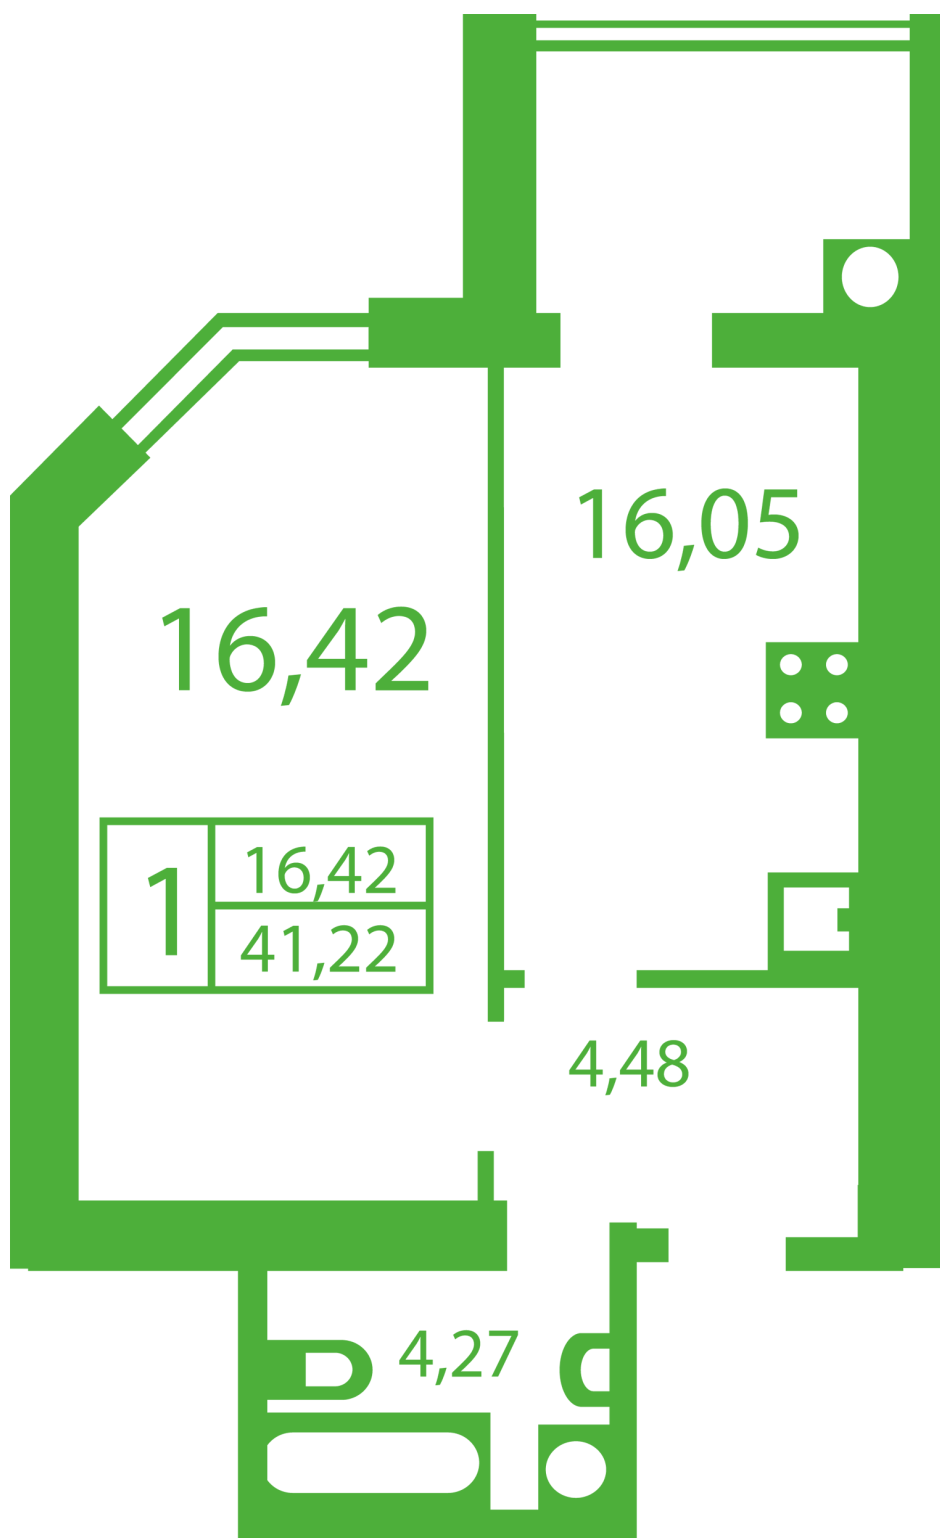

# **ЖК "Щасливий" Софіївська Борщагівка**

[schastliviy.novabydova.com.ua](http://schastliviy.novabydova.com.ua)

096 023 03 10

**Планування 1 кімнатної квартири в будинку на вул.  
Яблунева, 9-А,Б,В — №10**

**Тип планування: №10**

Будинок Яблунева, 9-А,Б,В  
1 кімнатна, Зрізи поверхів Поверх

**Характеристики**

Загальна площа: 41.22 м2  
Житлова площа: 16.42 м2

Площа кухні: 16.05 м<sup>2</sup>