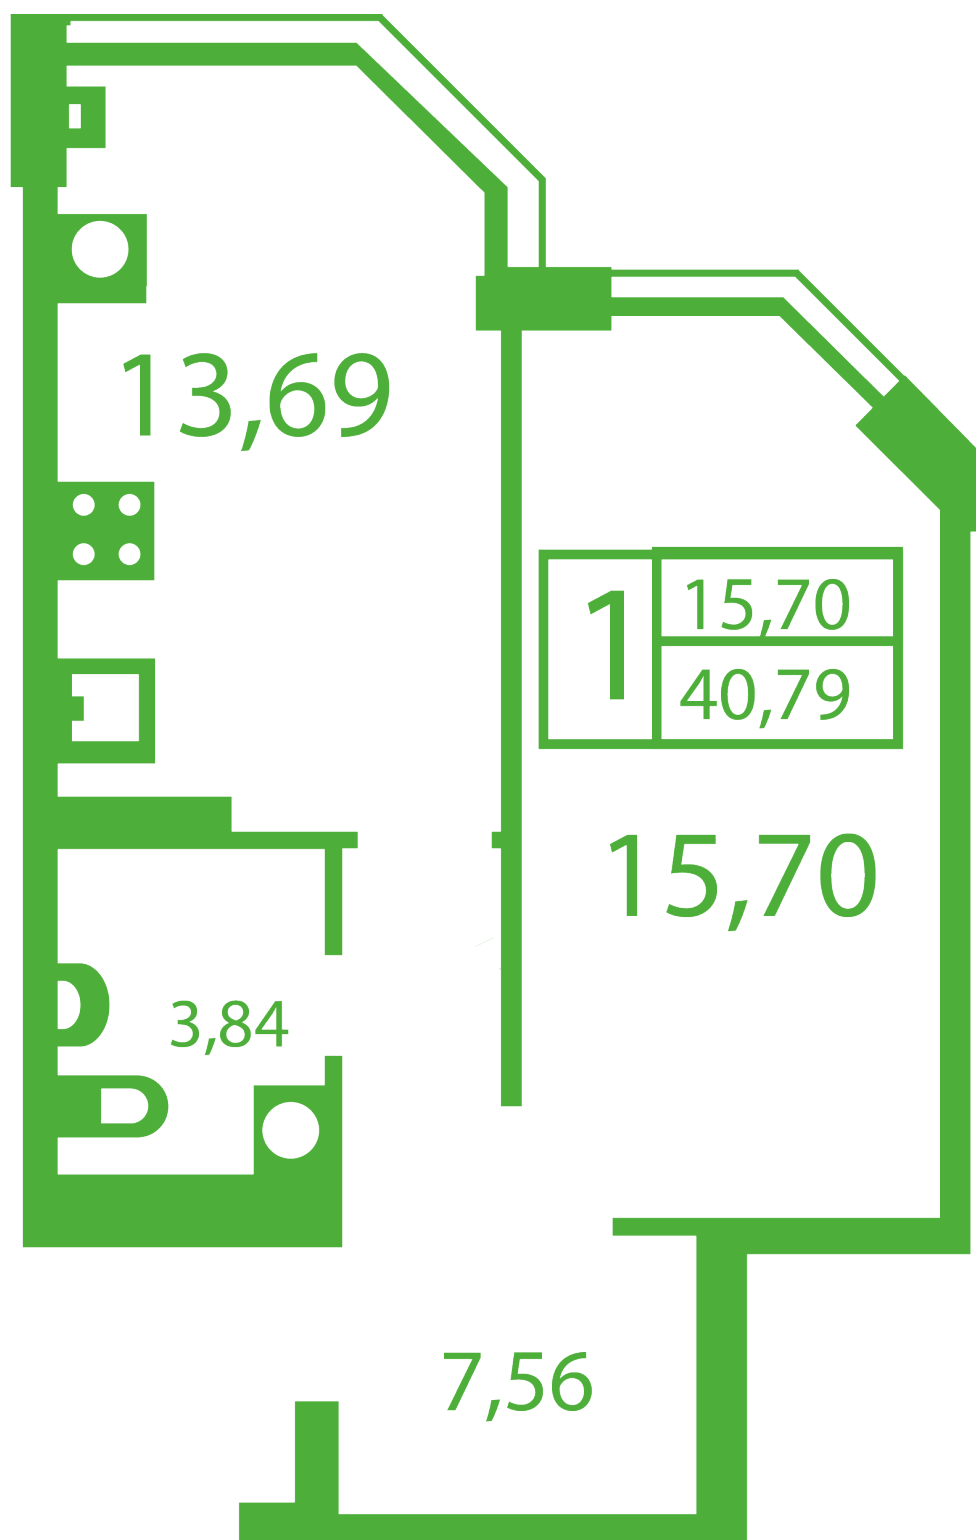

# **ЖК "Щасливий" Софиевская Борщаговка**

[schastliviy.novabydova.com.ua](http://schastliviy.novabydova.com.ua)

067 663 87 62

044 499 25 58

**Планировка 1 комнатной квартиры в доме на ул.  
Яблонева, 7-А — №9**

**Тип планировки: №9**

Дом Яблонева, 7-А  
 1 комнатная, Срезы этажей Этаж

**Характеристики**

Общая площадь: 40.79 м2  
 Жилая площадь: 15.7 м2

Площадь кухни: 13.69 м2