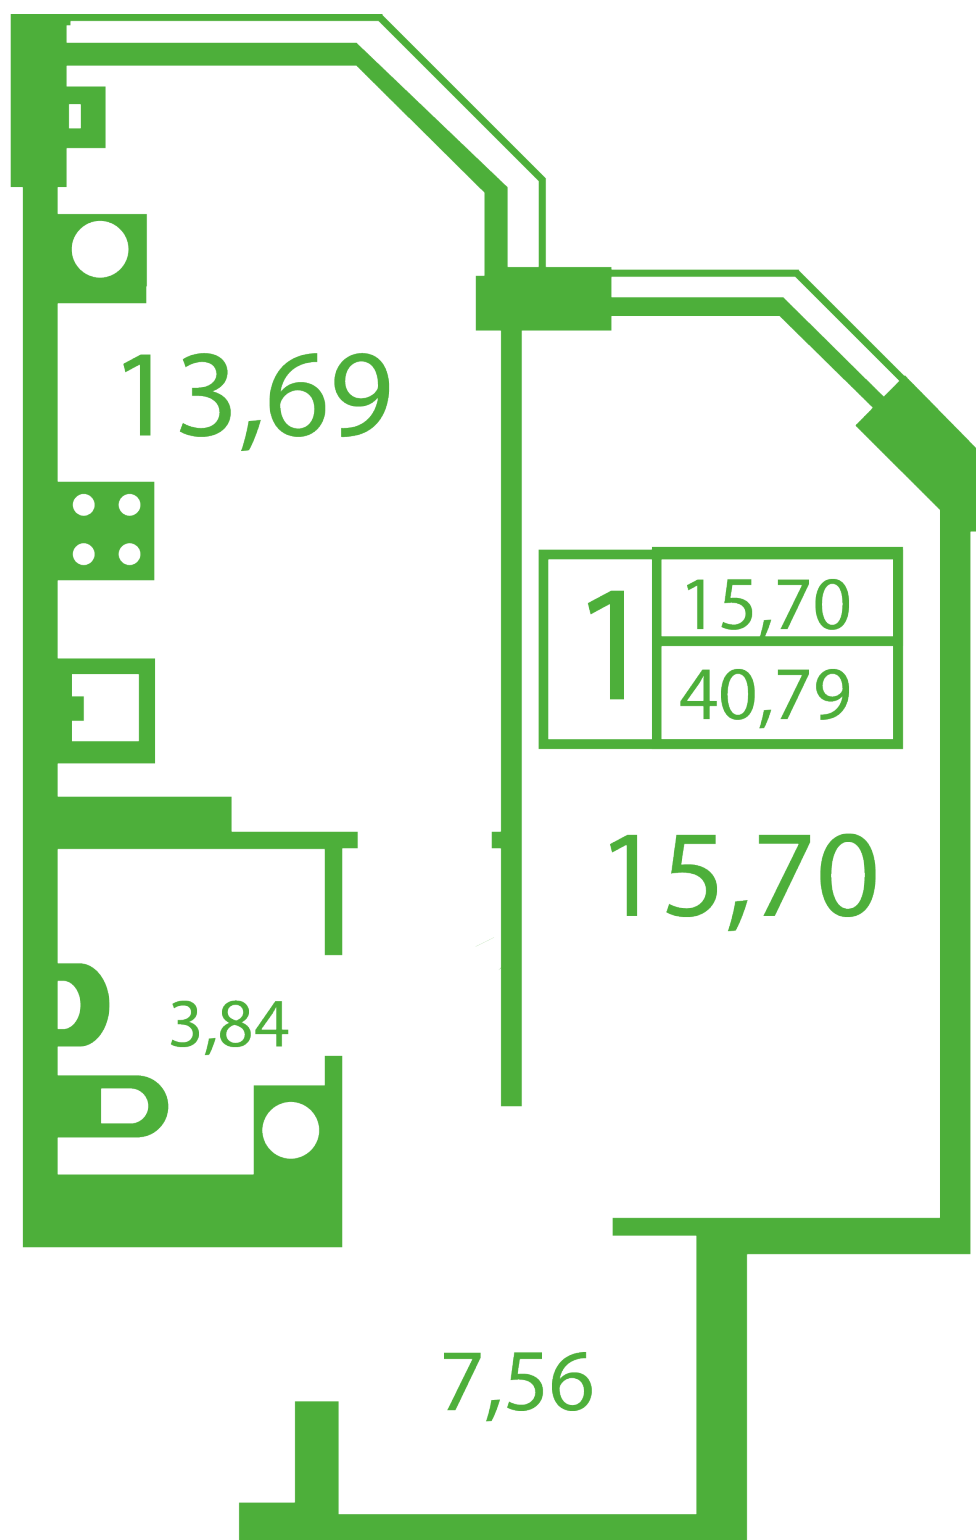

ЖК "Щасливий" Софіївська Борщагівка

schastliviy.novabydova.com.ua

096 023 03 10

**Планування 1 кімнатної квартири в будинку на вул.
Яблунева, 7-А — №9**

Тип планування: №9

Будинок Яблунева, 7-А
1 кімнатна, Зрізи поверхів Поверх

Характеристики

Загальна площа: 40.79 м²
Житлова площа: 15.7 м²

Площа кухні: 13.69 м2