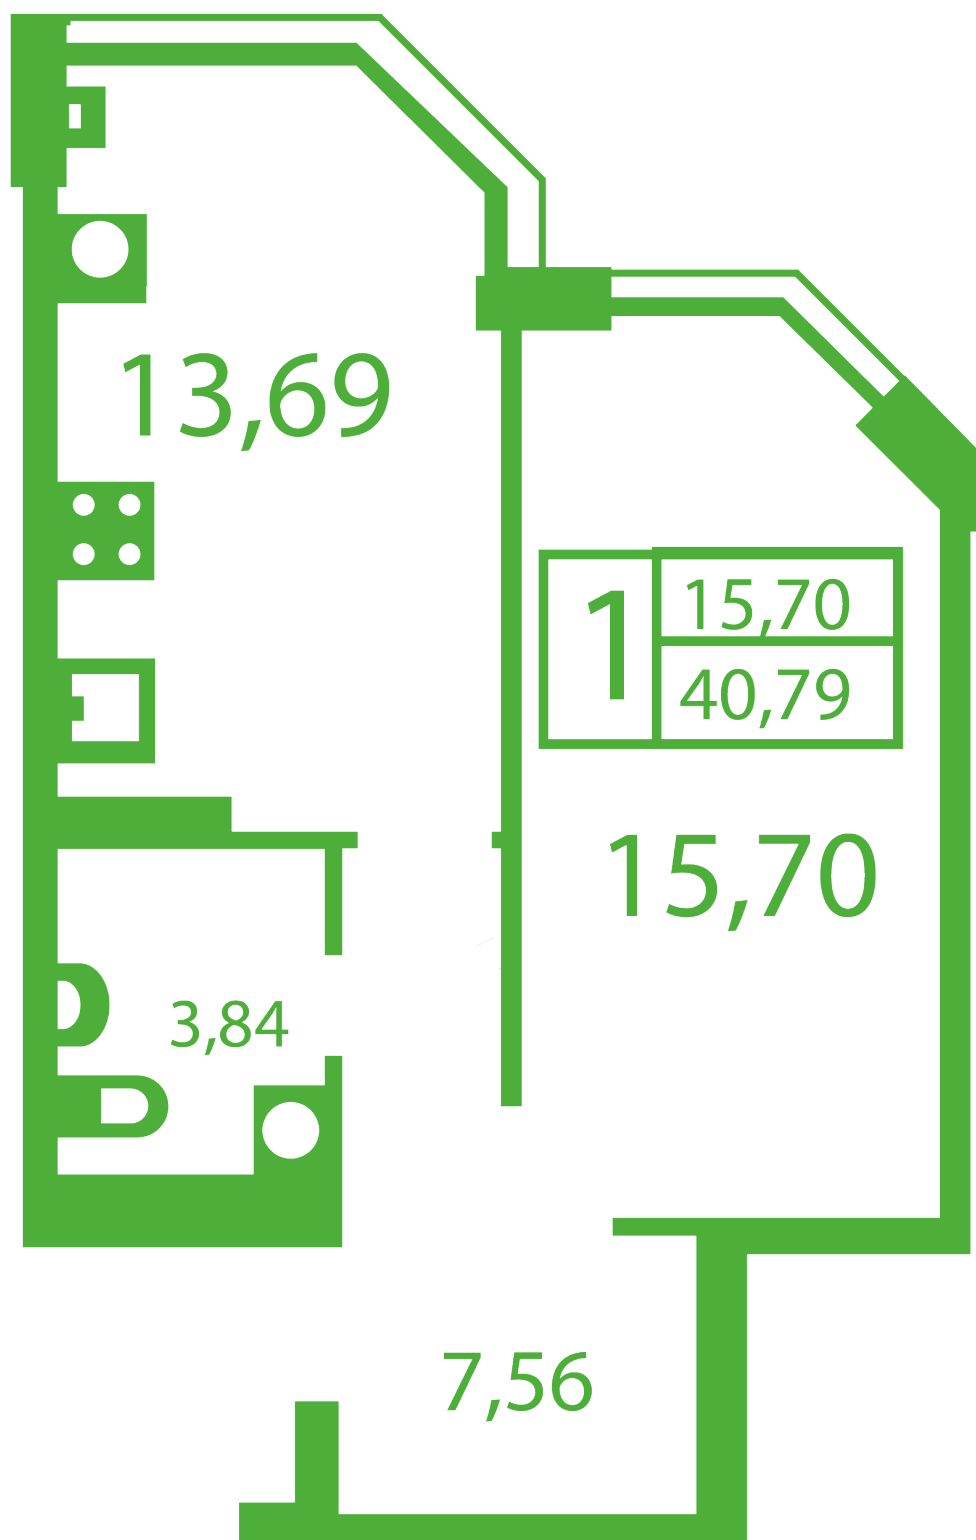

ЖК "Щасливий" Софіївська Борщагівка

schastliviy.novabydova.com.ua

096 023 03 10

**Планування 1 кімнатної квартири в будинку на вул.
Яблунева, 7-А — №9**

Тип планування: №9

Будинок Яблунева, 7-А

1 кімнатна, Зрізи поверхів Поверх

Характеристики

Загальна площа: 40.79 м²

Житлова площа: 15.7 м²

Площа кухні: 13.69 м²