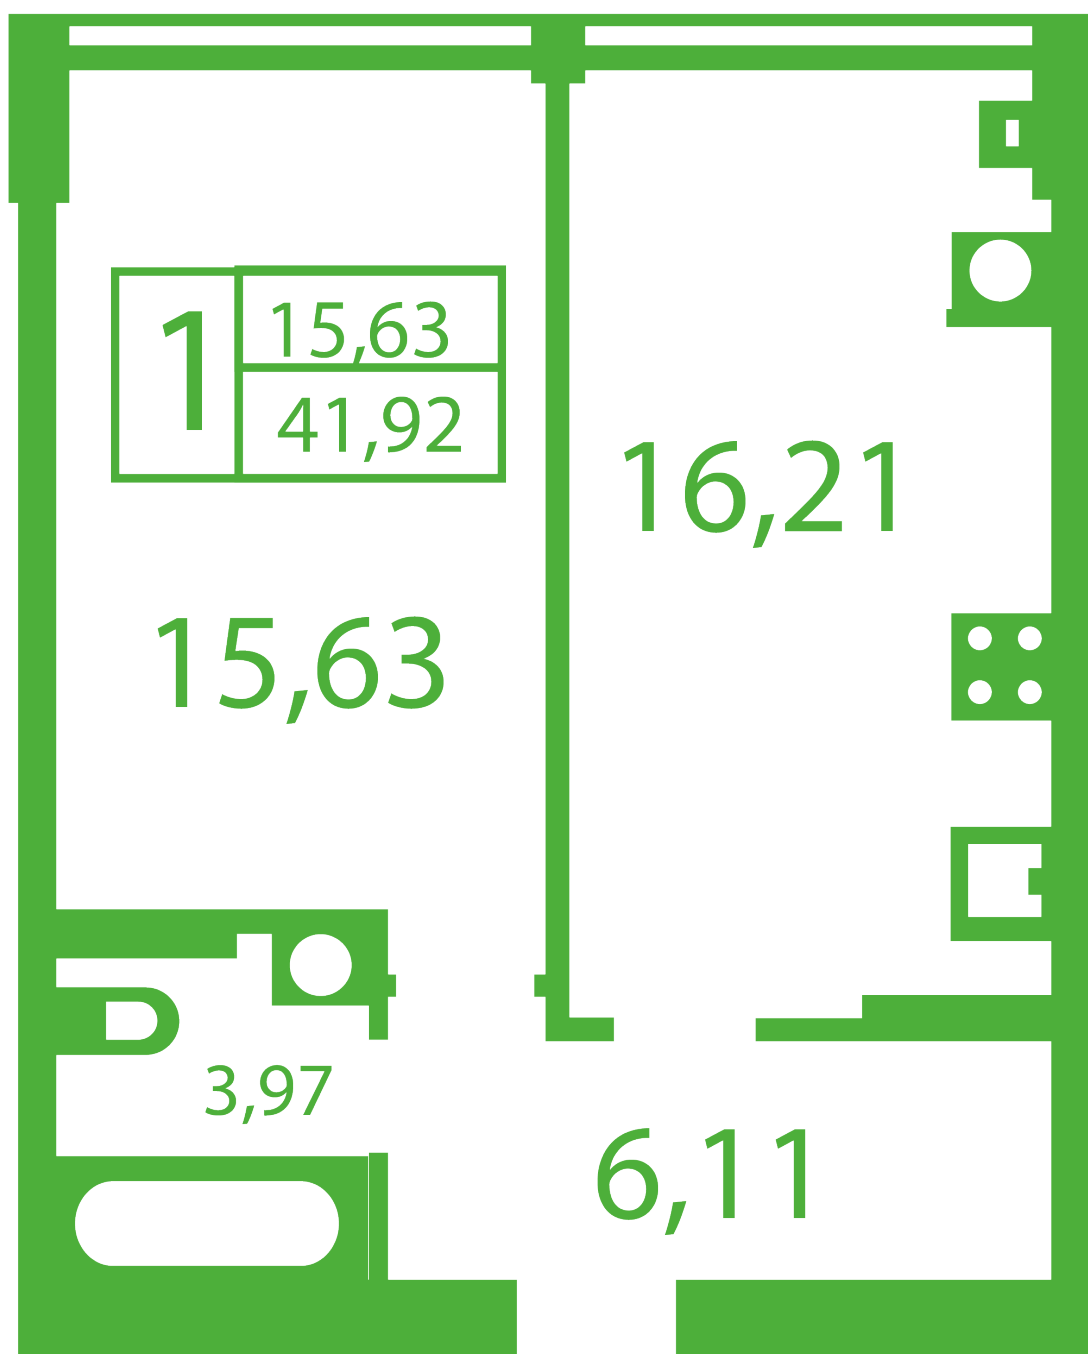

ЖК "Щасливий" Софіївська Борщагівка

schastliviy.novabydova.com.ua

096 023 03 10

Планування 1 кімнатної квартири в будинку на вул.
Яблунева, 7-А — №8

Тип планування: №8

Будинок Яблунева, 7-А
1 кімнатна, Зрізи поверхів Поверх

Характеристики

Загальна площа: 41.92 м²
Житлова площа: 15.63 м²
Площа кухні: 16.21 м²