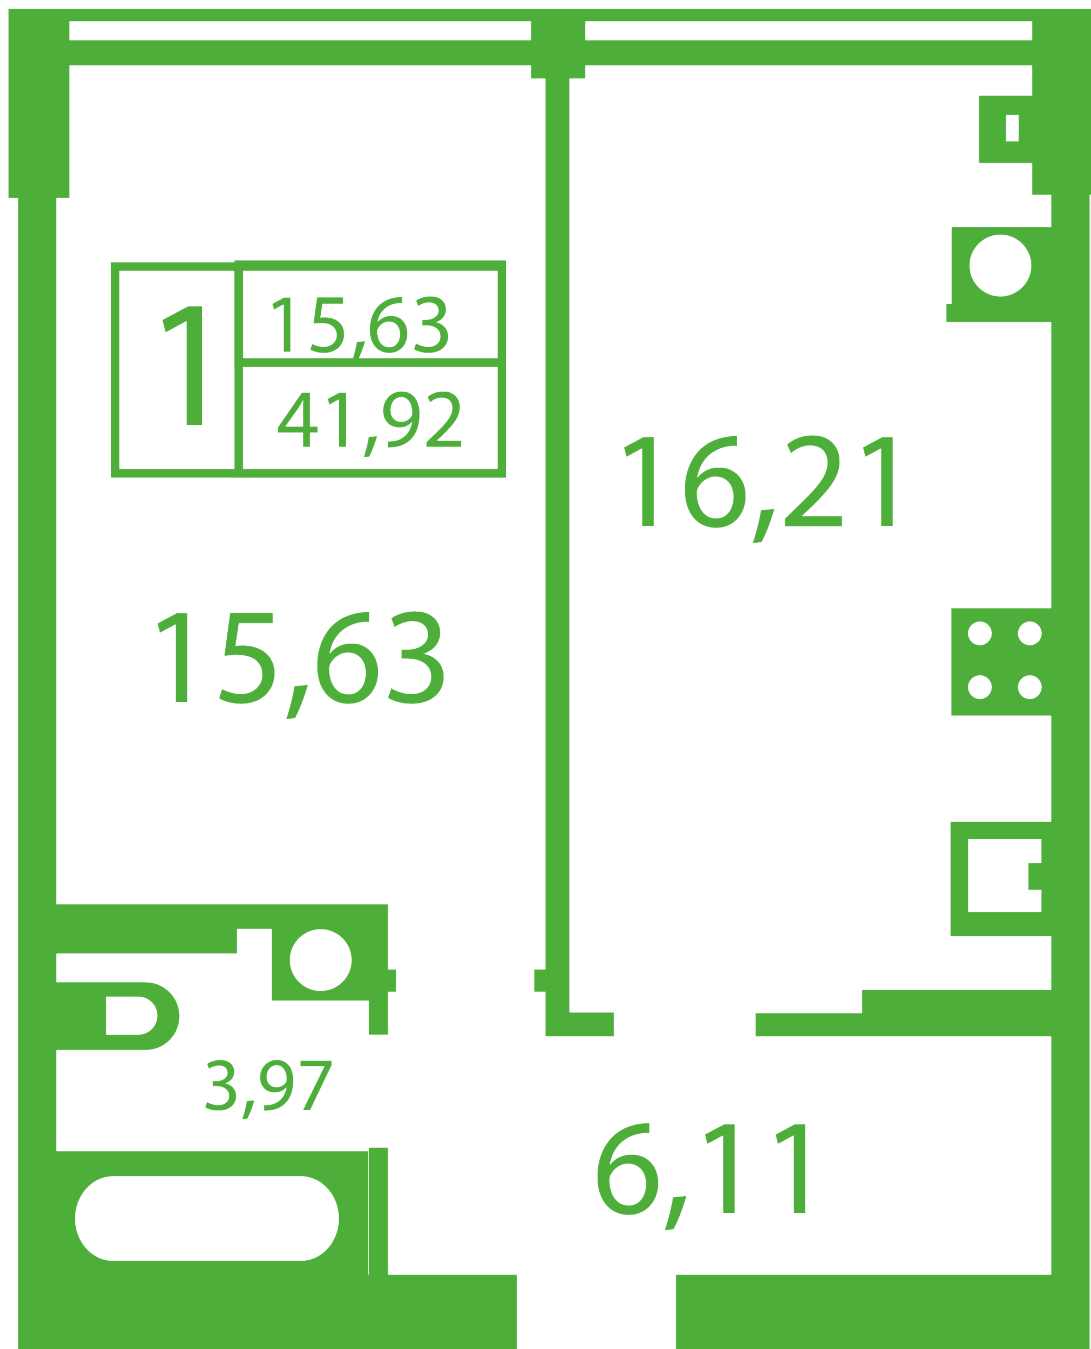

ЖК "Щасливий" Софіївська Борщагівка

schastliviy.novabydova.com.ua

096 023 03 10

Планування 1 кімнатної квартири в будинку на вул.
Яблунева, 7-А — №8

Тип планування: №8

Будинок Яблунева, 7-А
1 кімнатна, Зрізи поверхів Поверх

Характеристики

Загальна площа: 41.92 м²

Житлова площа: 15.63 м²

Площа кухні: 16.21 м²