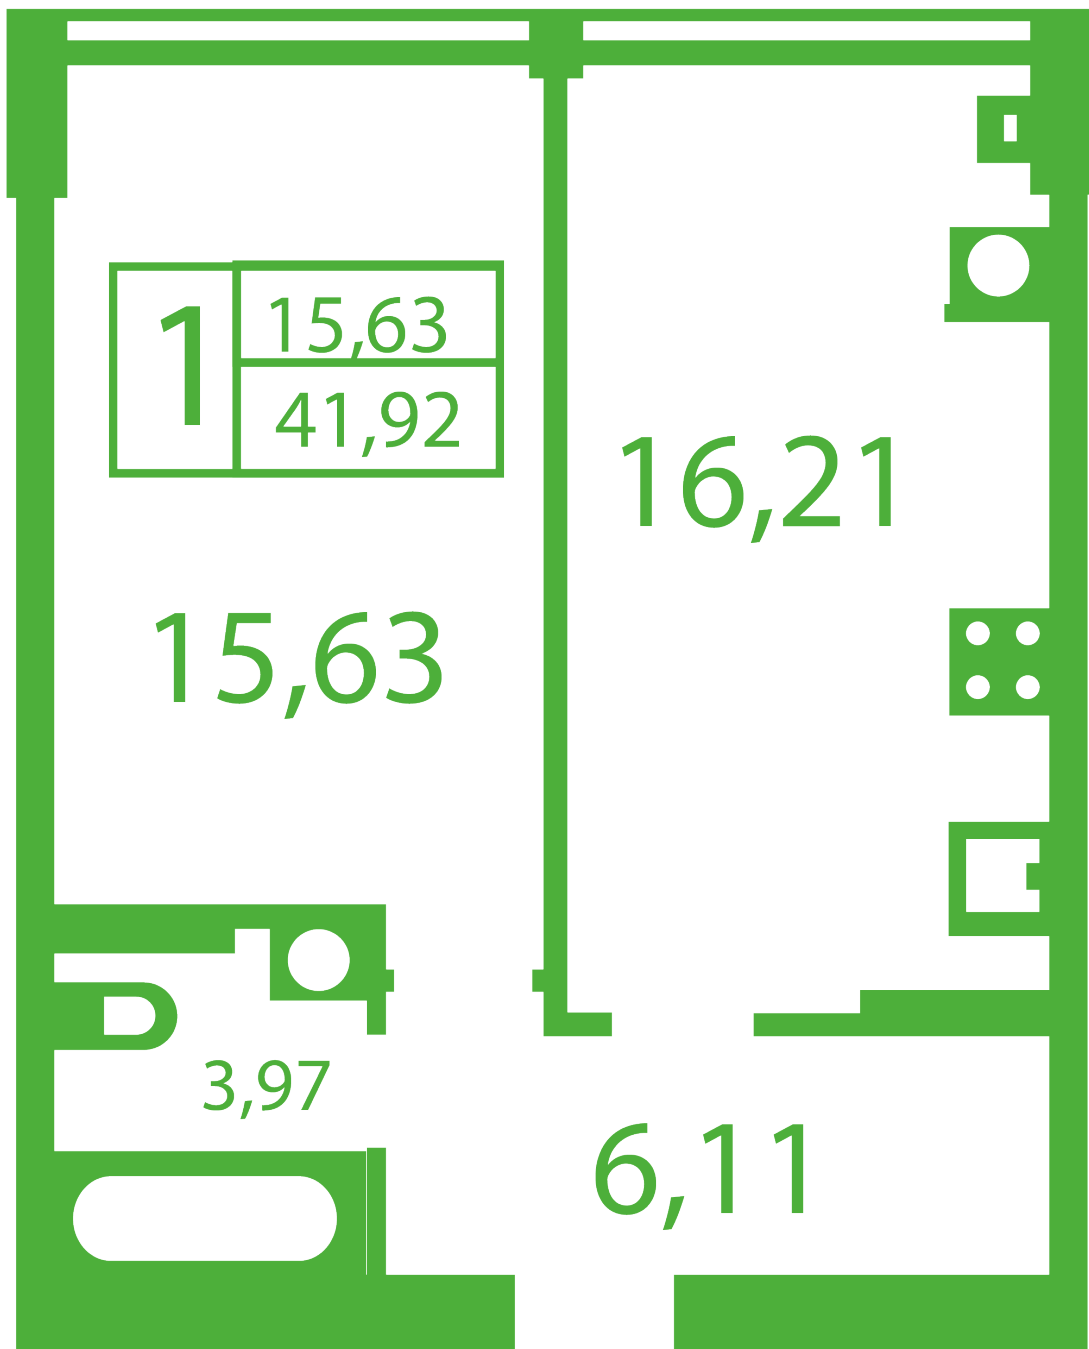

ЖК "Щасливий" Софіївська Борщагівка

schastliviy.novabydova.com.ua

096 023 03 10

Планування 1 кімнатної квартири в будинку на вул.
Яблунева, 7-А — №8

Тип планування: №8

Будинок Яблунева, 7-А
1 кімнатна, Зрізи поверхів Поверх

Характеристики

Загальна площа: 41.92 м²
Житлова площа: 15.63 м²
Площа кухні: 16.21 м²