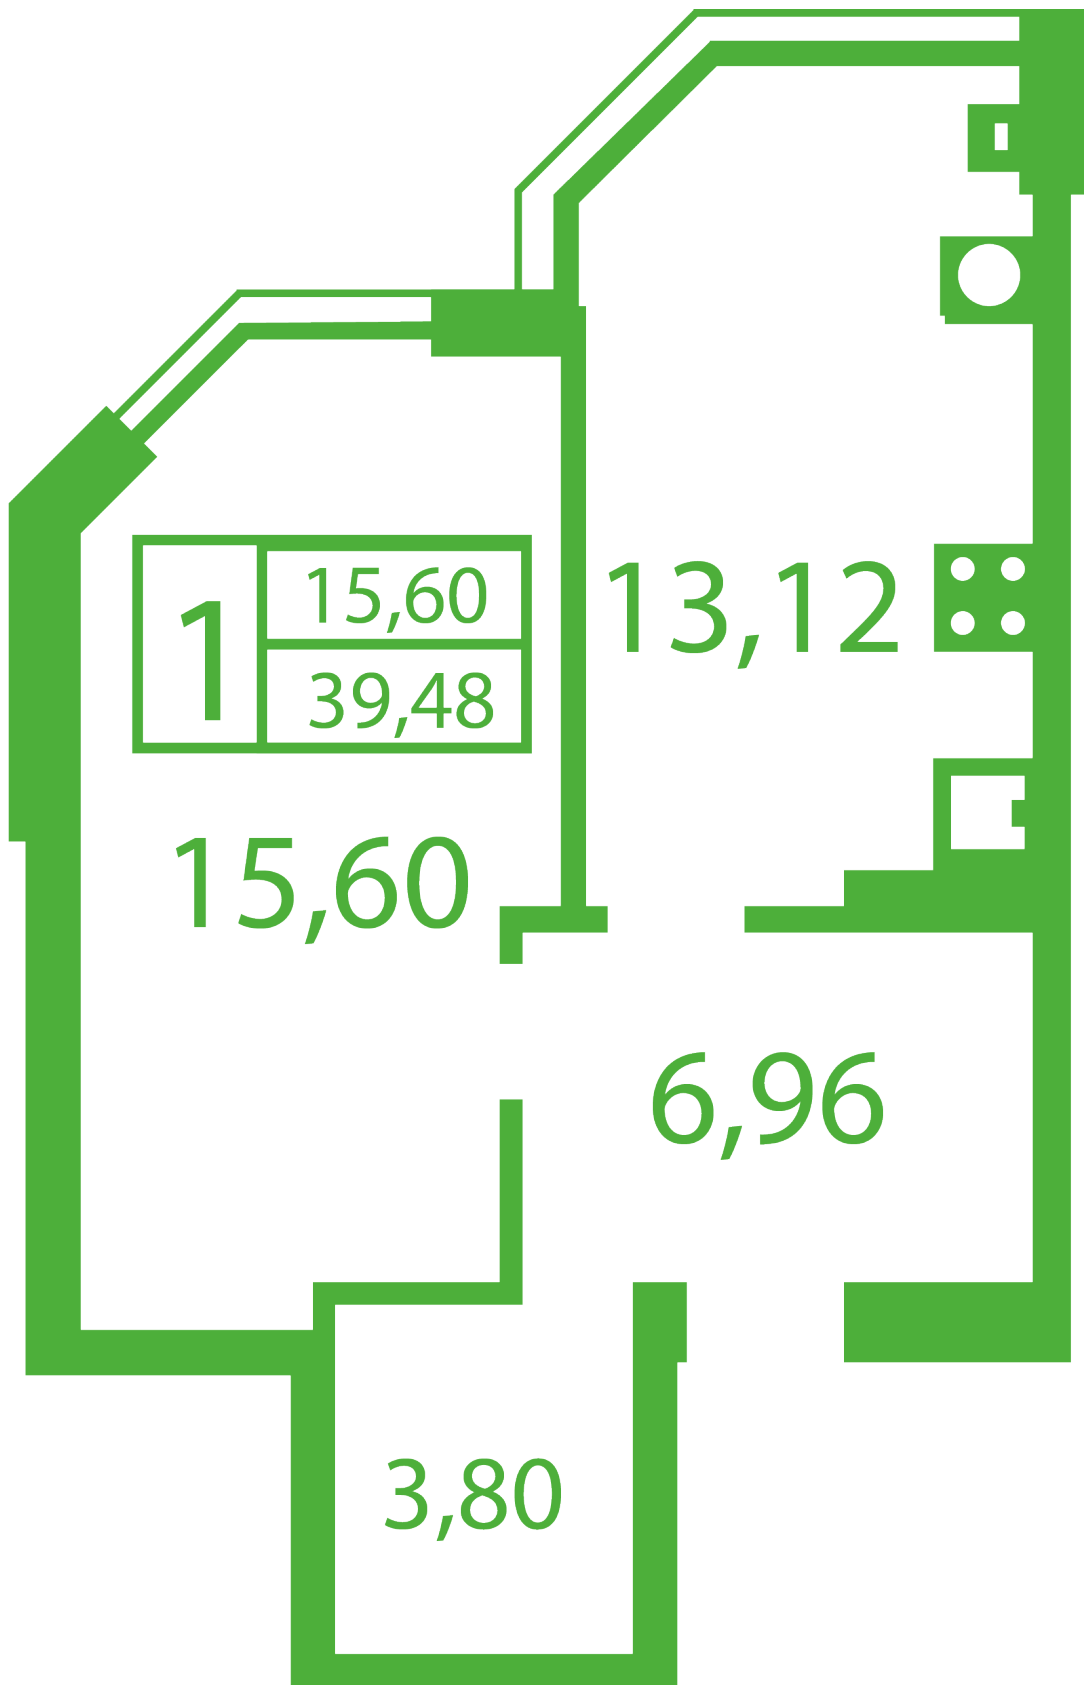

ЖК "Щасливий" Софіївська Борщагівка

schastliviy.novabydova.com.ua

096 023 03 10

**Планування 1 кімнатної квартири в будинку на вул.
Яблунева, 7-А — №7**

Тип планування: №7

Будинок Яблунева, 7-А

1 кімнатна, Зрізи поверхів Поверх

Характеристики

Загальна площа: 39.48 м²

Житлова площа: 15.6 м²

Площа кухні: 13.12 м²