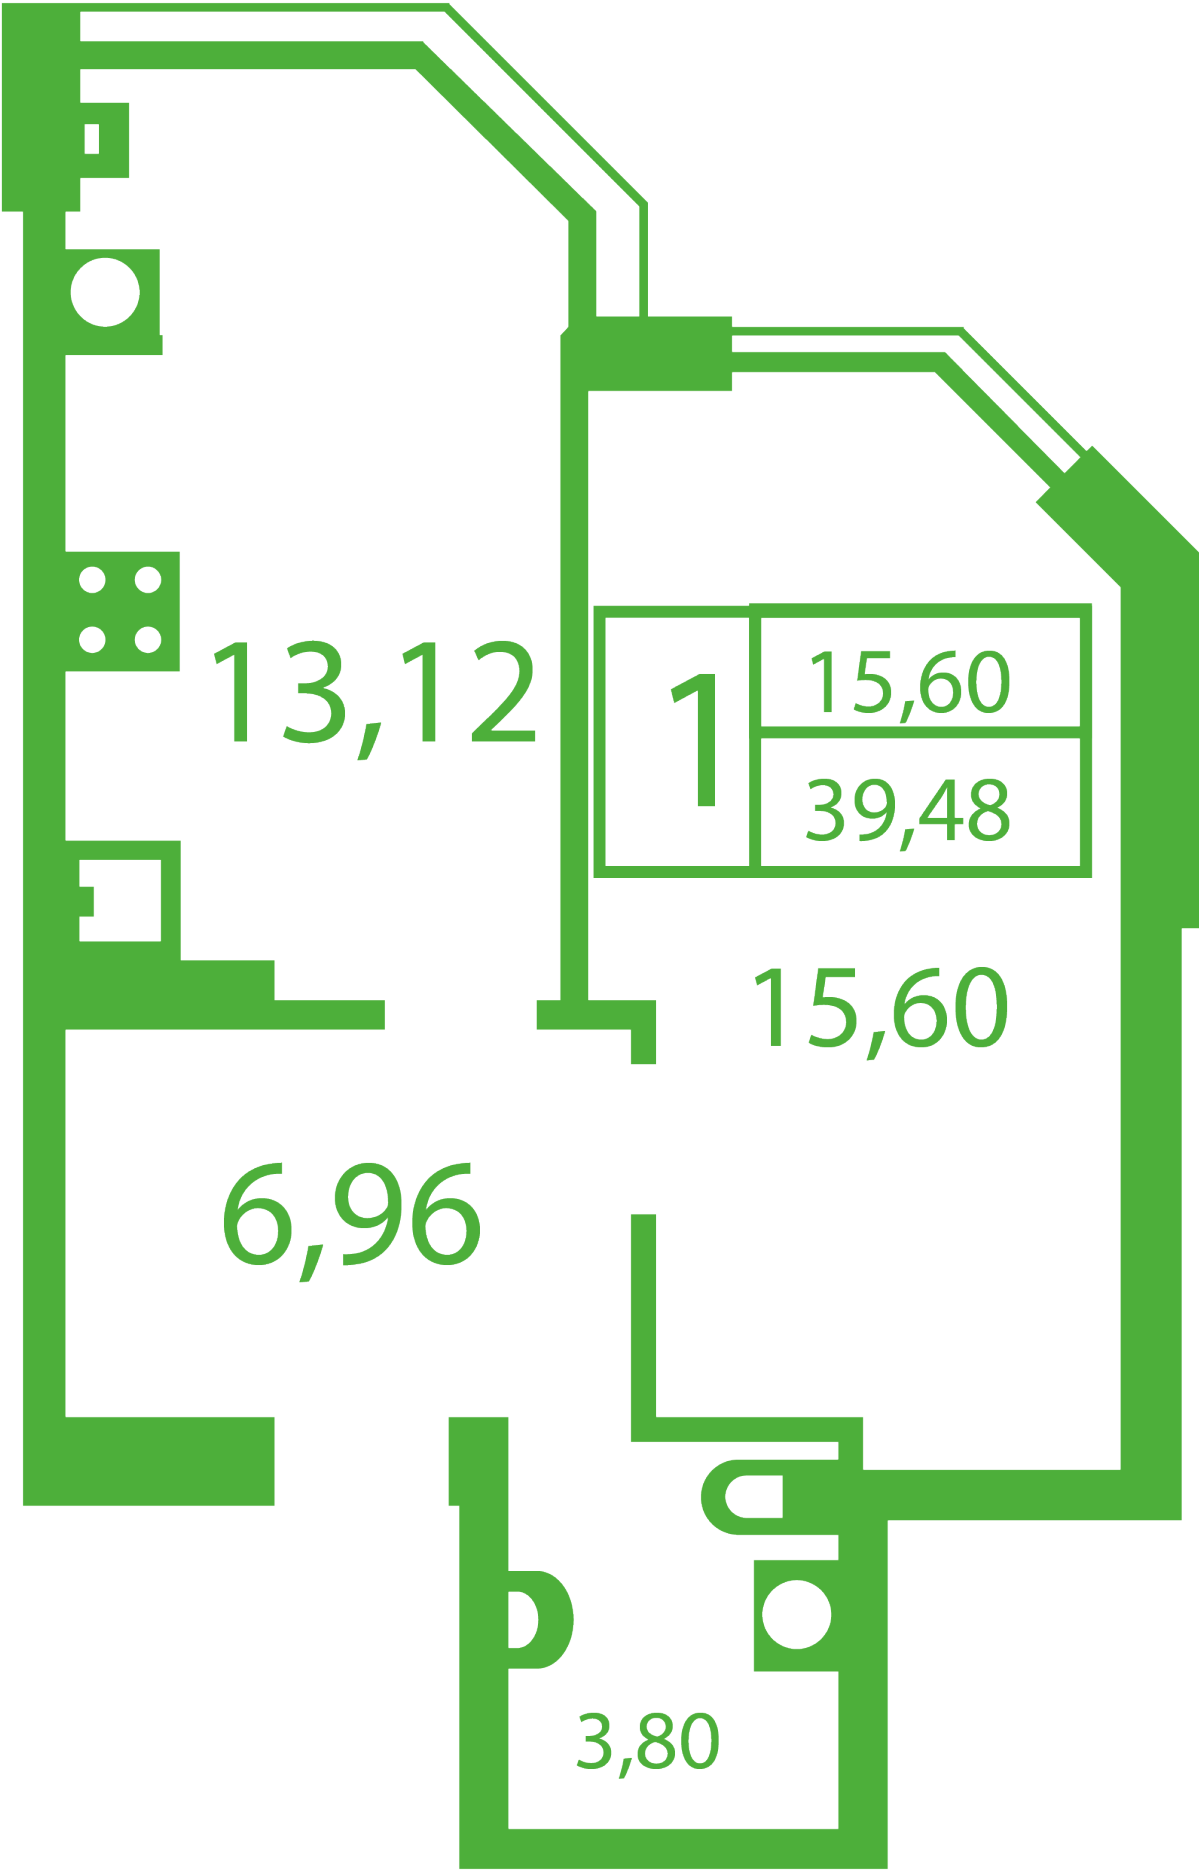

# **ЖК "Щасливий" Софіївська Борщагівка**

[schastliviy.novabydova.com.ua](http://schastliviy.novabydova.com.ua)

096 023 03 10

**Планування 1 кімнатної квартири в будинку на вул.  
Яблунева, 7-А — №4**

13,12

1

15,60

39,48

15,60

6,96

3,80

## **Тип планування: №4**

Будинок Яблунева, 7-А  
1 кімнатна, Зрізи поверхів Поверх

### **Характеристики**

Загальна площа: 39.48 м<sup>2</sup>

Житлова площа: 15.6 м<sup>2</sup>

Площа кухні: 13.12 м<sup>2</sup>