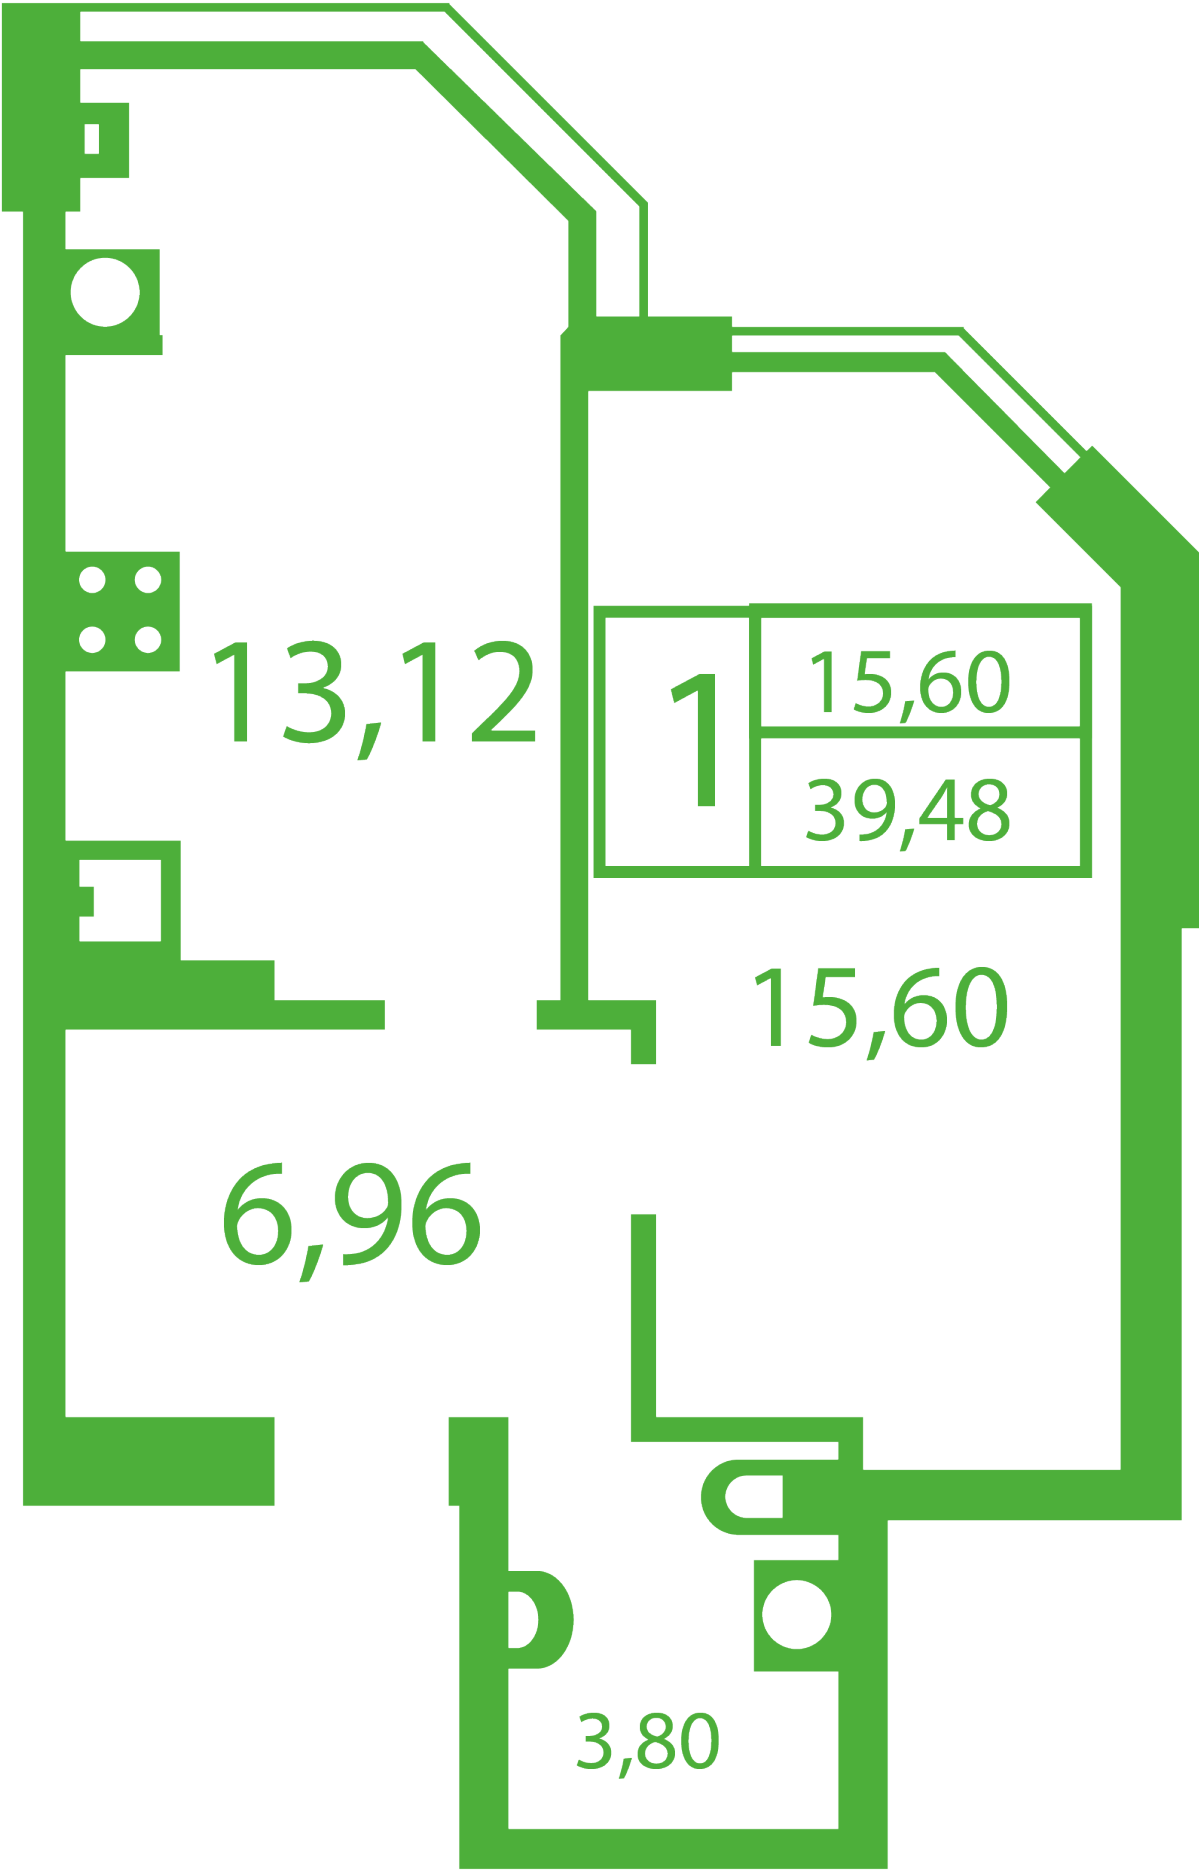

ЖК "Щасливий" Софіївська Борщагівка

schastliviy.novabydova.com.ua

096 023 03 10

**Планування 1 кімнатної квартири в будинку на вул.
Яблунева, 7-А — №4**

Тип планування: №4

Будинок Яблунева, 7-А
1 кімнатна, Зрізи поверхів Поверх

Характеристики

Загальна площа: 39.48 м²
Житлова площа: 15.6 м²
Площа кухні: 13.12 м²