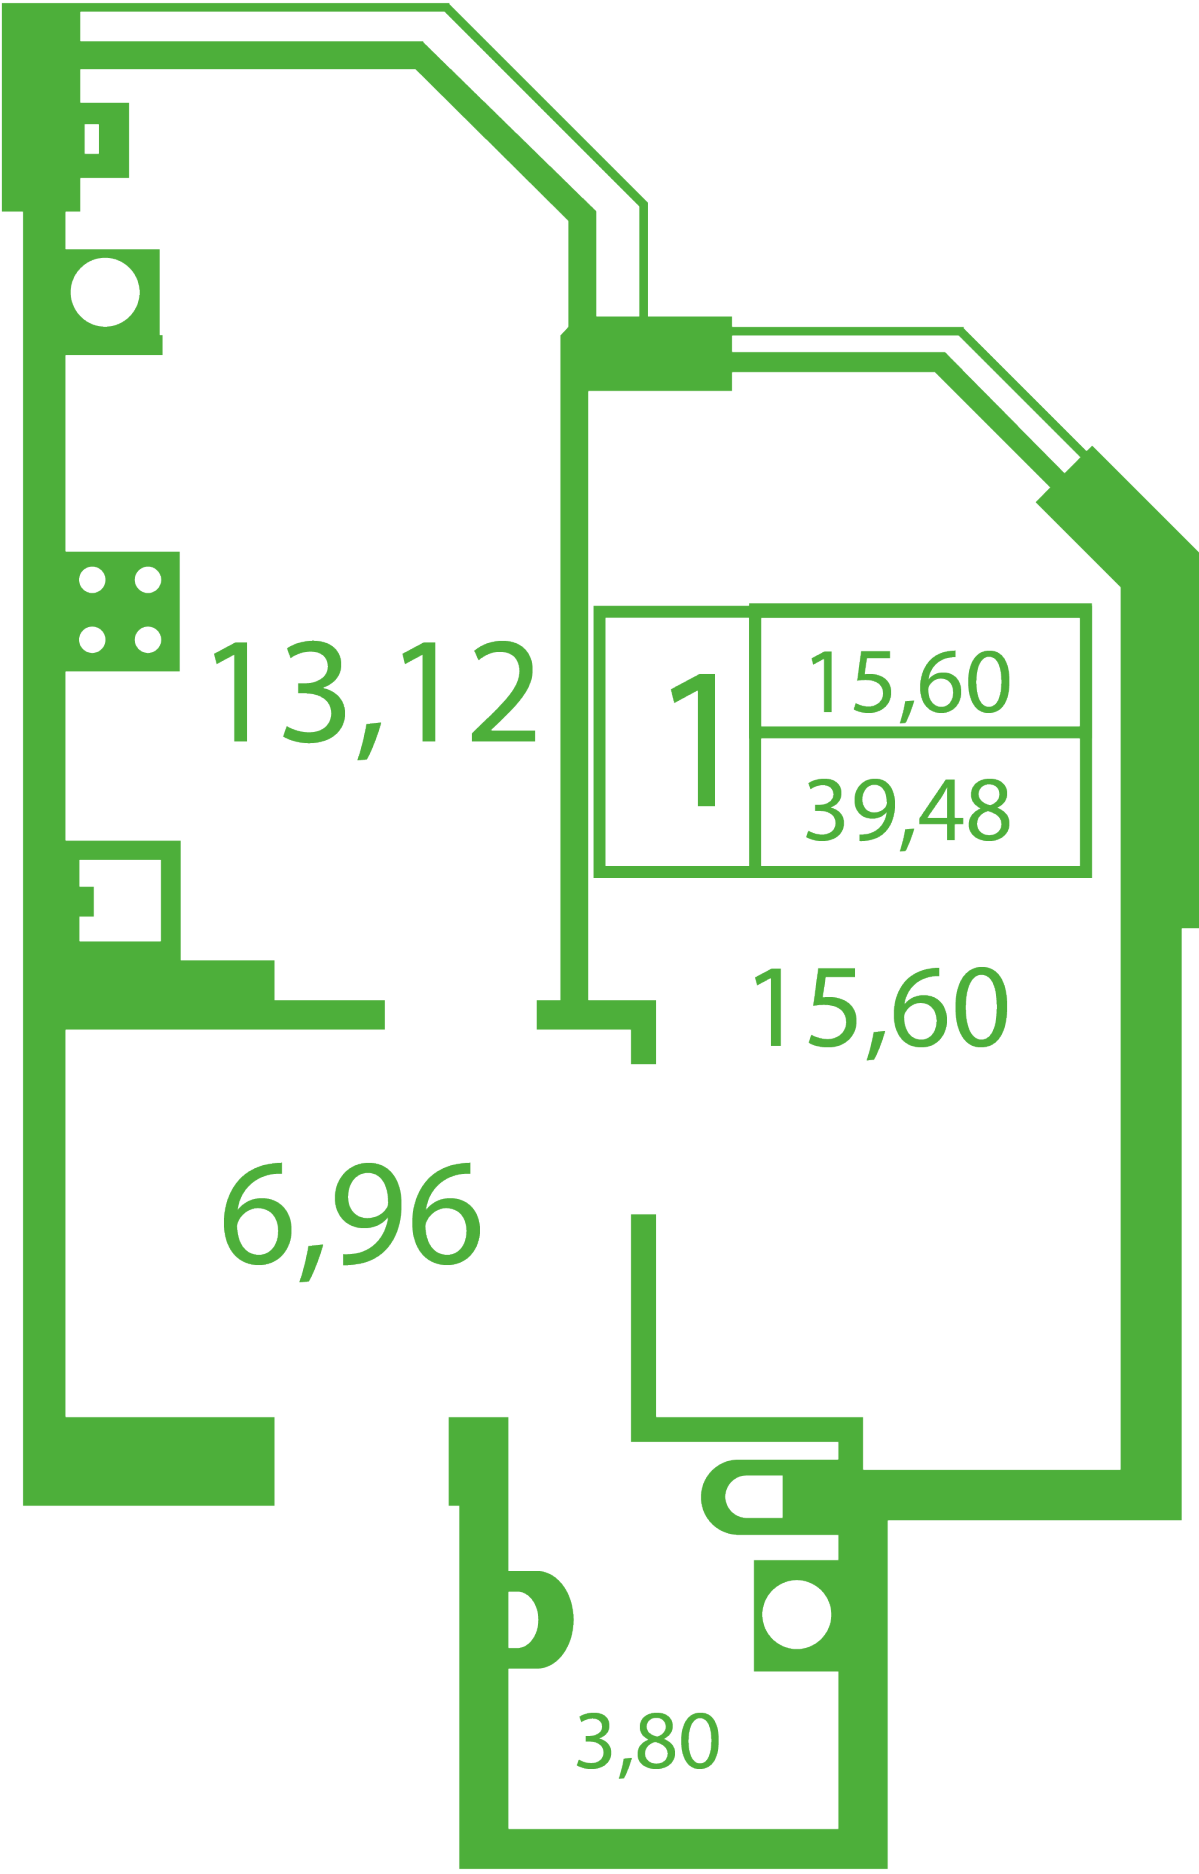

# **ЖК "Щасливий" Софіївська Борщагівка**

[schastliviy.novabydova.com.ua](http://schastliviy.novabydova.com.ua)

096 023 03 10

**Планування 1 кімнатної квартири в будинку на вул.  
Яблунева, 7-А — №4**

13,12

1

15,60

39,48

15,60

6,96

3,80

## **Тип планування: №4**

Будинок Яблунева, 7-А  
1 кімнатна, Зрізи поверхів Поверх

### **Характеристики**

Загальна площа: 39.48 м<sup>2</sup>  
Житлова площа: 15.6 м<sup>2</sup>  
Площа кухні: 13.12 м<sup>2</sup>