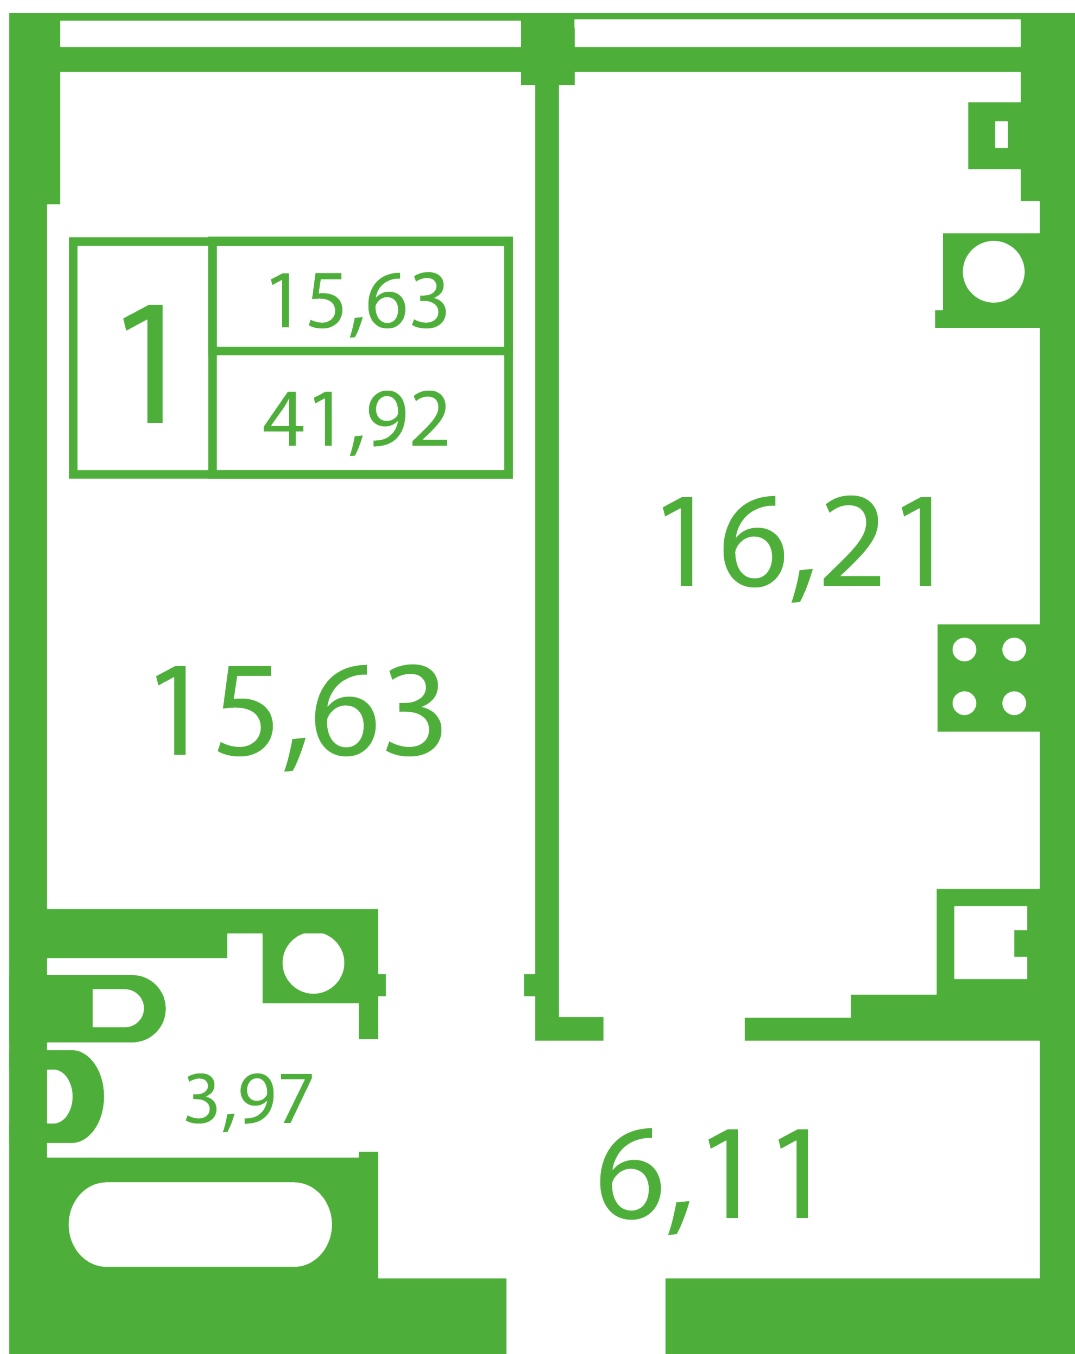

ЖК "Щасливий" Софіївська Борщагівка

schastliviy.novabydova.com.ua

096 023 03 10

Планування 1 кімнатної квартири в будинку на вул.
Яблунева, 7-А — №3

Тип планування: №3

Будинок Яблунева, 7-А
1 кімнатна, Зрізи поверхів Поверх

Характеристики

Загальна площа: 41.92 м²
Житлова площа: 15.63 м²
Площа кухні: 16.21 м²