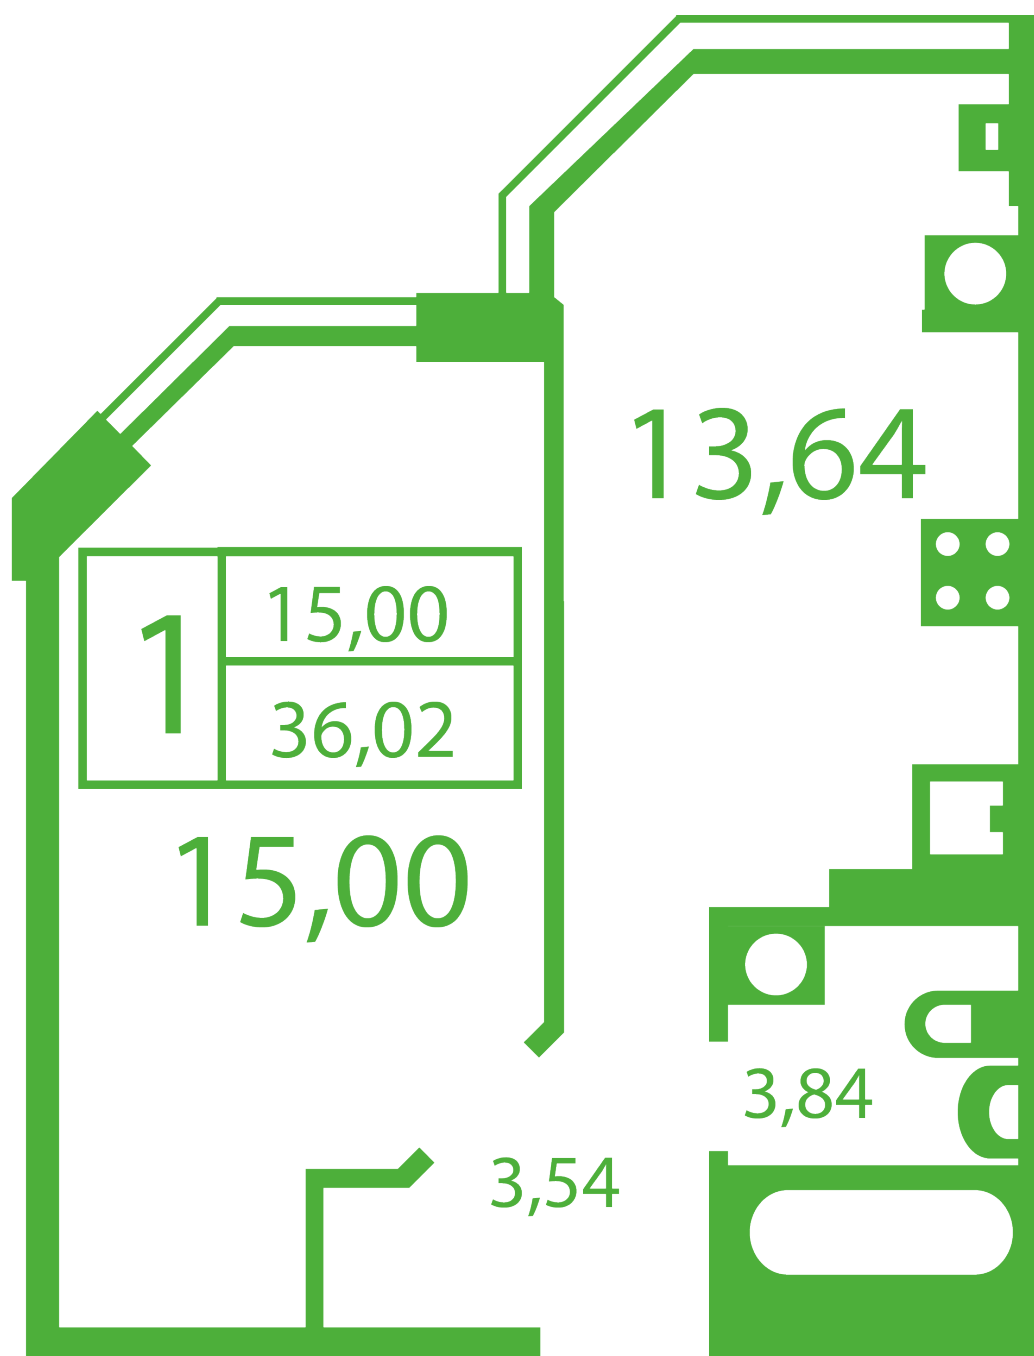

ЖК "Щасливий" Софіївська Борщагівка

schastliviy.novabydova.com.ua

096 023 03 10

Планування 1 кімнатної квартири в будинку на вул.
Яблунева, 7-А — №2

Тип планування: №2

Будинок Яблунева, 7-А
1 кімнатна, Зрізи поверхів Поверх

Характеристики

Загальна площа: 36.02 м²
Житлова площа: 15 м²
Площа кухні: 13.64 м²