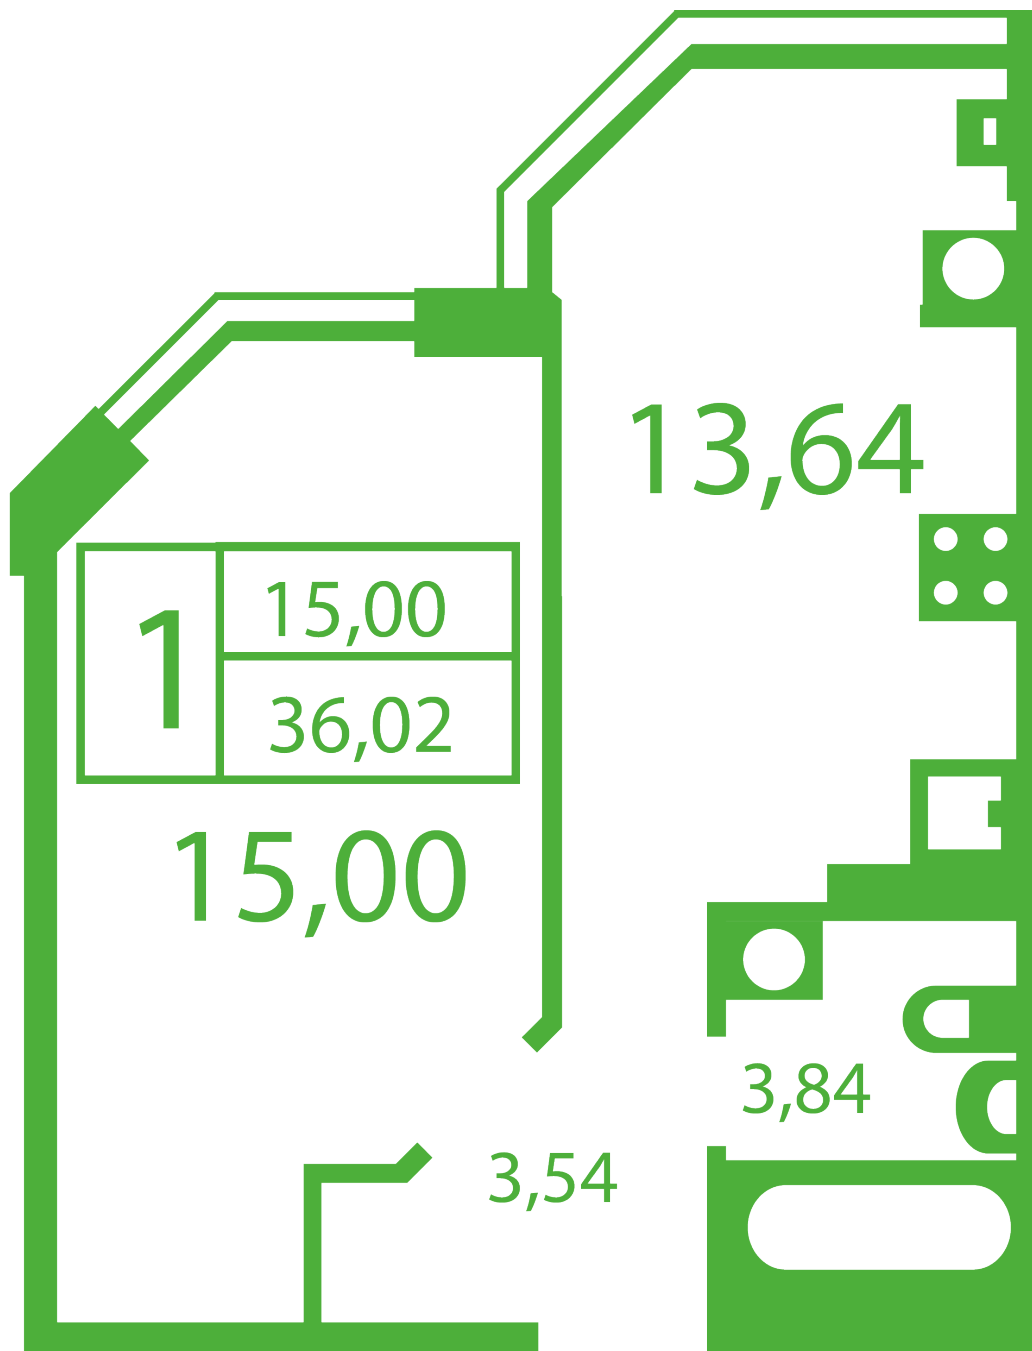

ЖК "Щасливий" Софіївська Борщагівка

schastliviy.novabydova.com.ua

096 023 03 10

Планування 1 кімнатної квартири в будинку на вул.
Яблунева, 7-А — №2

Тип планування: №2

Будинок Яблунева, 7-А
1 кімнатна, Зрізи поверхів Поверх

Характеристики

Загальна площа: 36.02 м²
Житлова площа: 15 м²
Площа кухні: 13.64 м²