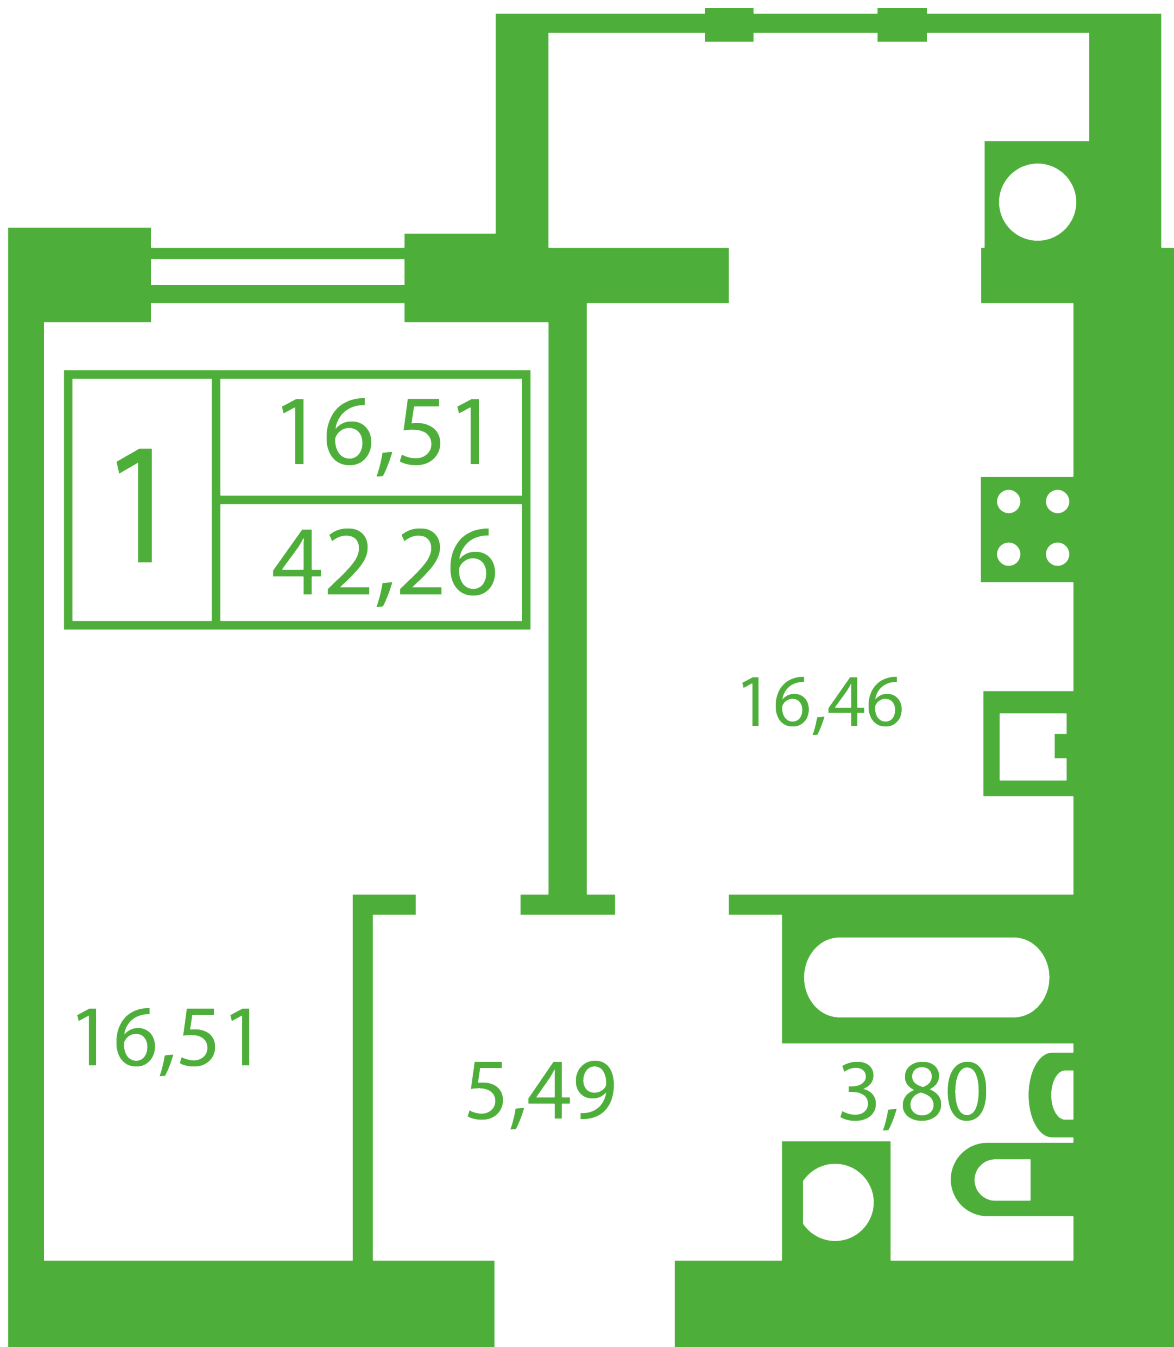

ЖК "Щасливий" Софіївська Борщагівка

schastliviy.novabydova.com.ua

096 023 03 10

Планування 1 кімнатної квартири в будинку на вул.
Яблунева, 5-А,Б,В — №8

Тип планування: №8

Будинок Яблунева, 5-А,Б,В
1 кімнатна, Зрізи поверхів Поверх

Характеристики

Загальна площа: 42.26 м²

Житлова площа: 16.51 м²

Площа кухні: 16.46 м²