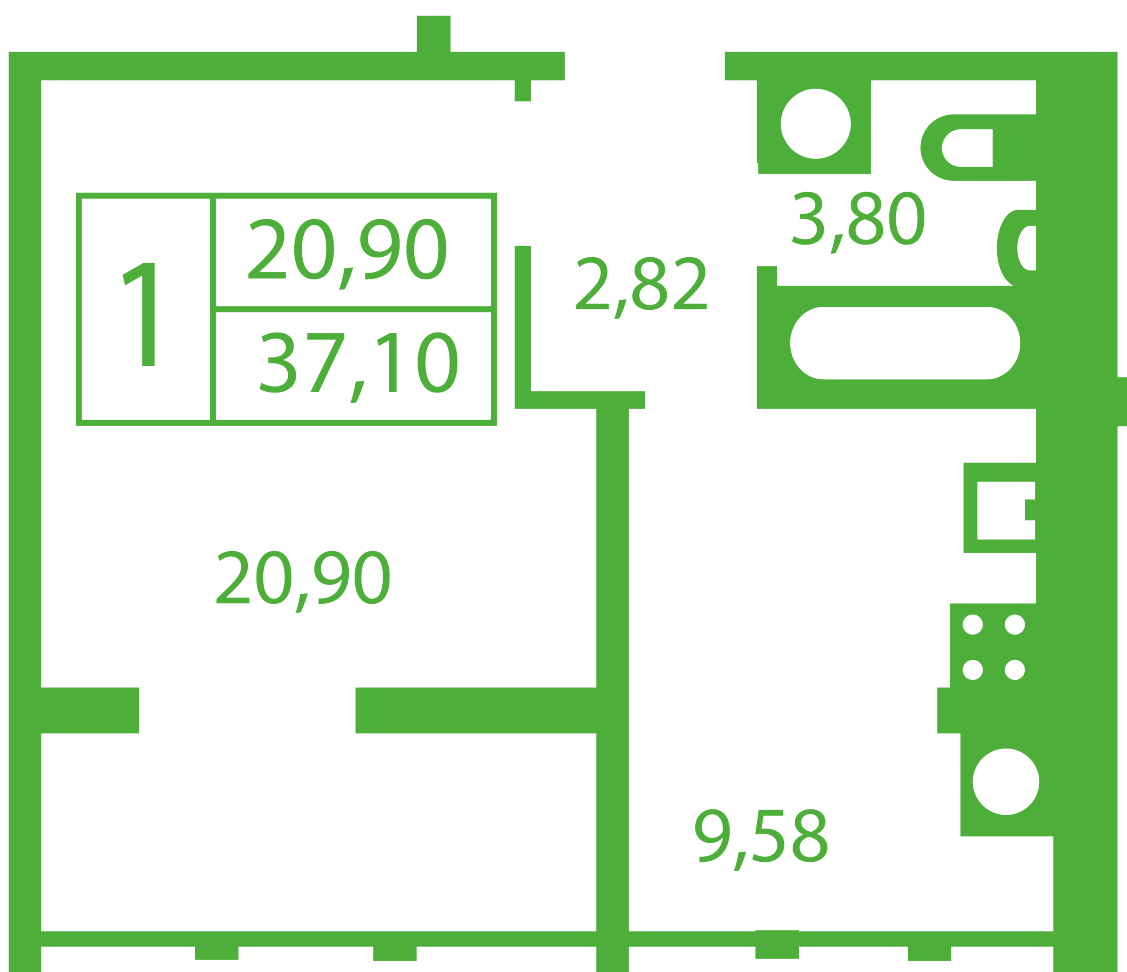

## Планування 1 кімнатної квартири в будинку на вул. Яблунева, 5-А,Б,В — №5

### Тип планування: №5

Будинок Яблунева, 5-А,Б,В  
1 кімнатна, Зрізи поверхів Поверх

### Характеристики

Загальна площа: 37.1 м2

Житлова площа: 20.9 м<sup>2</sup>

Площа кухні: 9.58 м<sup>2</sup>