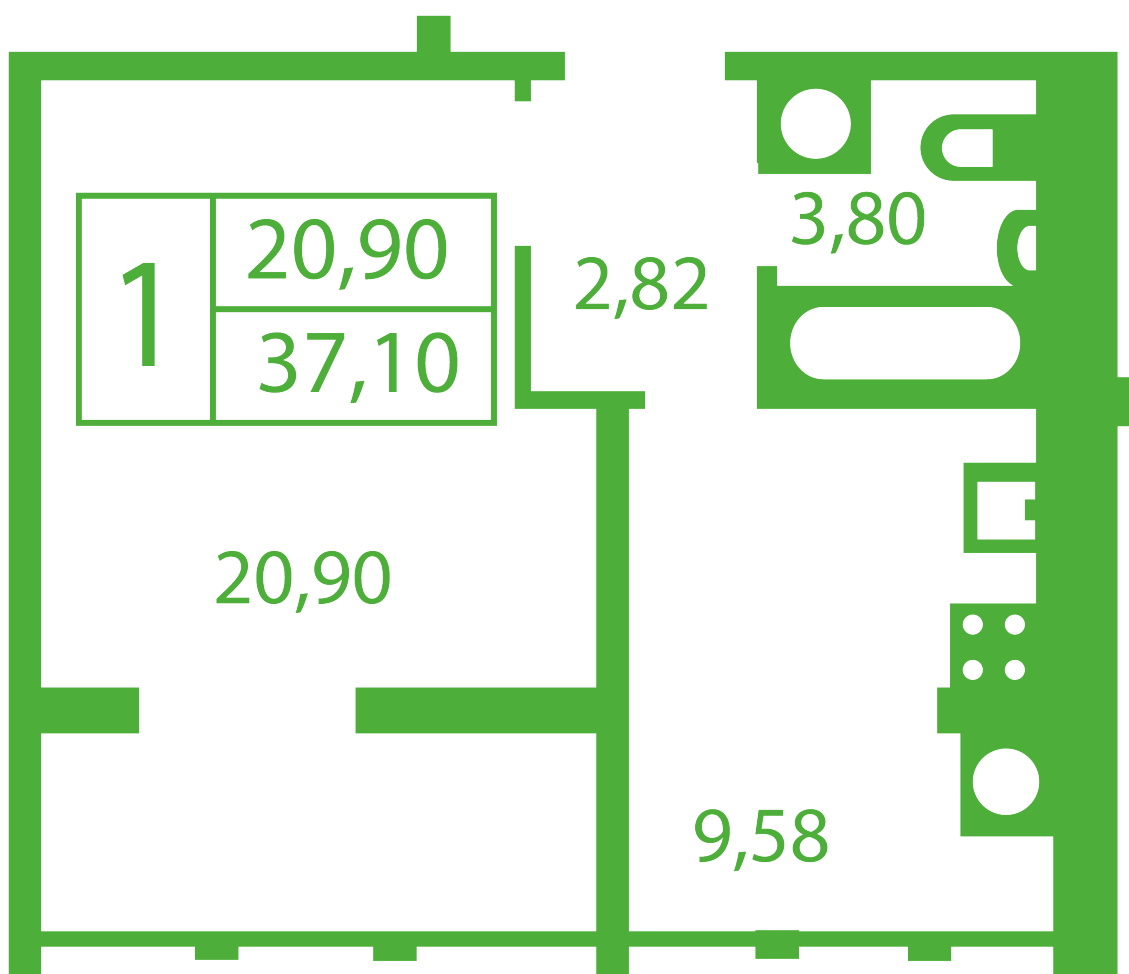

ЖК "Щасливий" Софіївська Борщагівка

schastliviy.novabydova.com.ua

096 023 03 10

Планування 1 кімнатної квартири в будинку на вул. Яблунева, 5-А,Б,В — №5

Тип планування: №5

Будинок Яблунева, 5-А,Б,В
1 кімнатна, Зрізи поверхів Поверх

Характеристики

Загальна площа: 37.1 м2

Житлова площа: 20.9 м²

Площа кухні: 9.58 м²