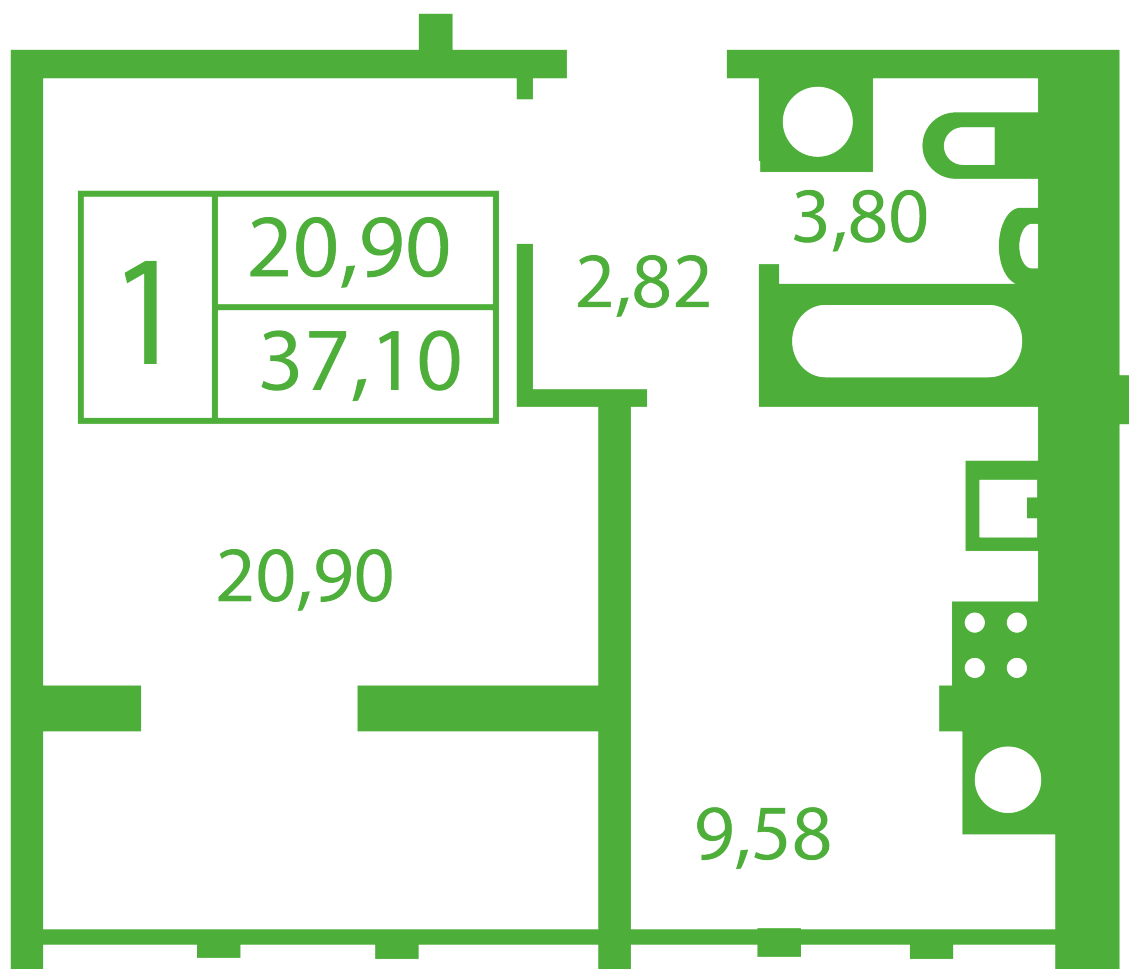

ЖК "Щасливий" Софиевская Борщаговка

schastliviy.novabydova.com.ua

067 663 87 62

044 499 25 58

Планировка 1 комнатной квартиры в доме на ул. Яблонева, 5-А,Б,В — №5

Тип планировки: №5

Дом Яблонева, 5-А,Б,В

1 комнатная, Срезы этажей Этаж

Характеристики

Общая площадь: 37.1 м²

Жилая площадь: 20.9 м²

Площадь кухни: 9.58 м²