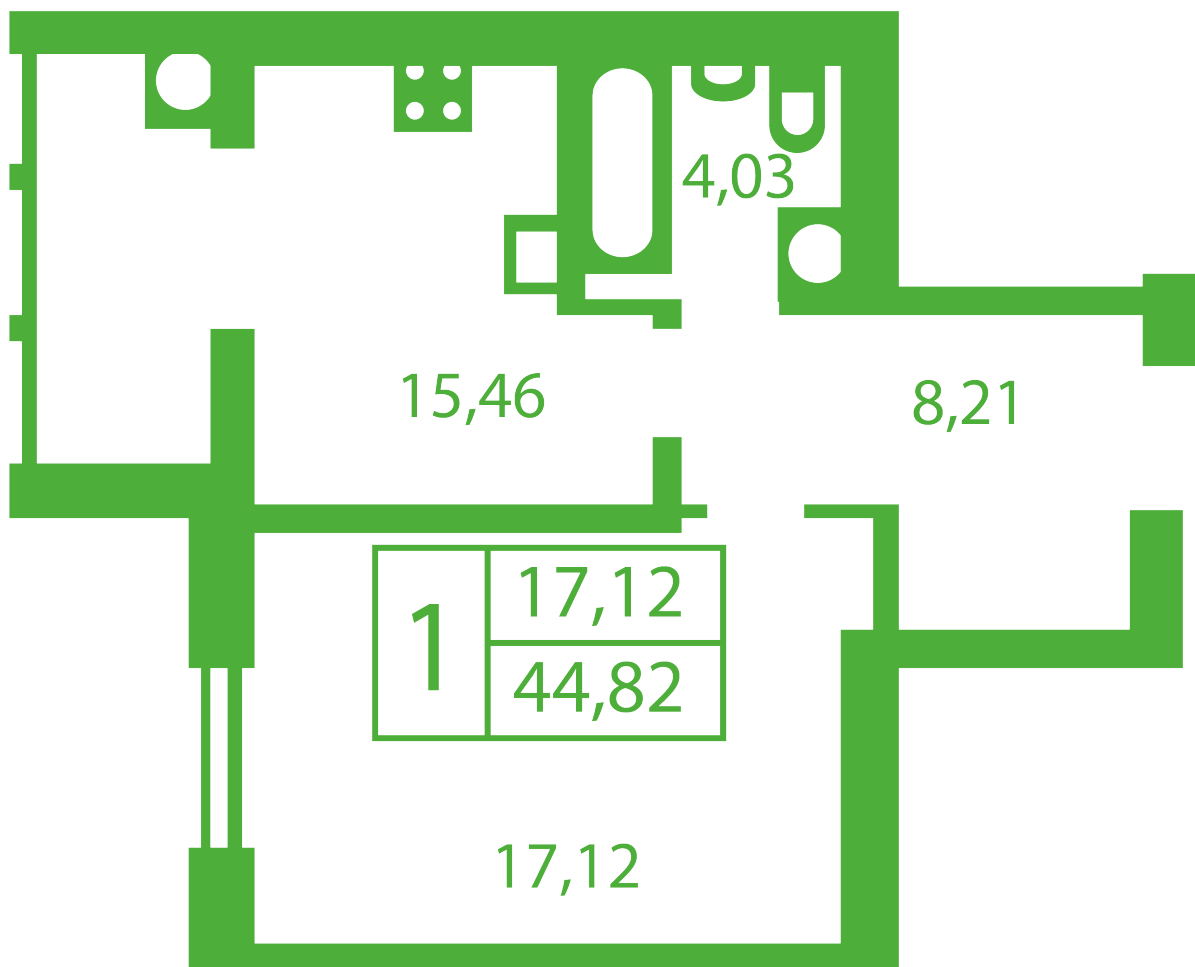

ЖК "Щасливий" Софиевская Борщаговка

schastliviy.novabydova.com.ua

067 663 87 62

044 499 25 58

Планировка 1 комнатной квартиры в доме на ул. Яблонева, 5-А,Б,В – №2

Тип планировки: №2

Дом Яблонева, 5-А,Б,В

1 комнатная, Срезы этажей Этаж

Характеристики

Общая площадь: 44.82 м²

Жилая площадь: 17.12 м²

Площадь кухни: 15.46 м²