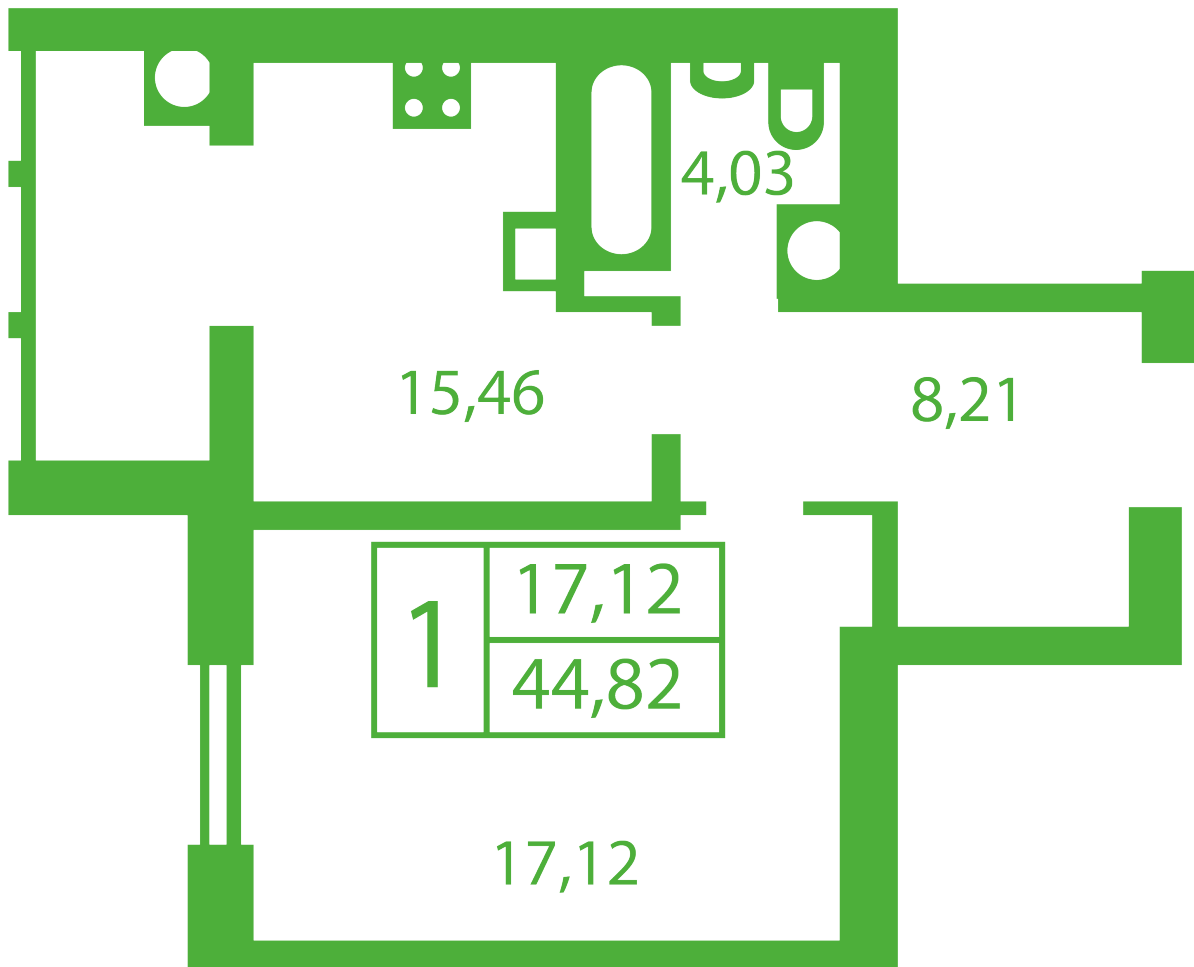

## Планування 1 кімнатної квартири в будинку на вул. Яблунева, 5-А,Б,В — №2

### Тип планування: №2

Будинок Яблунева, 5-А,Б,В  
1 кімнатна, Зрізи поверхів Поверх

### Характеристики

Загальна площа: 44.82 м<sup>2</sup>

Житлова площа: 17.12 м<sup>2</sup>

Площа кухні: 15.46 м<sup>2</sup>