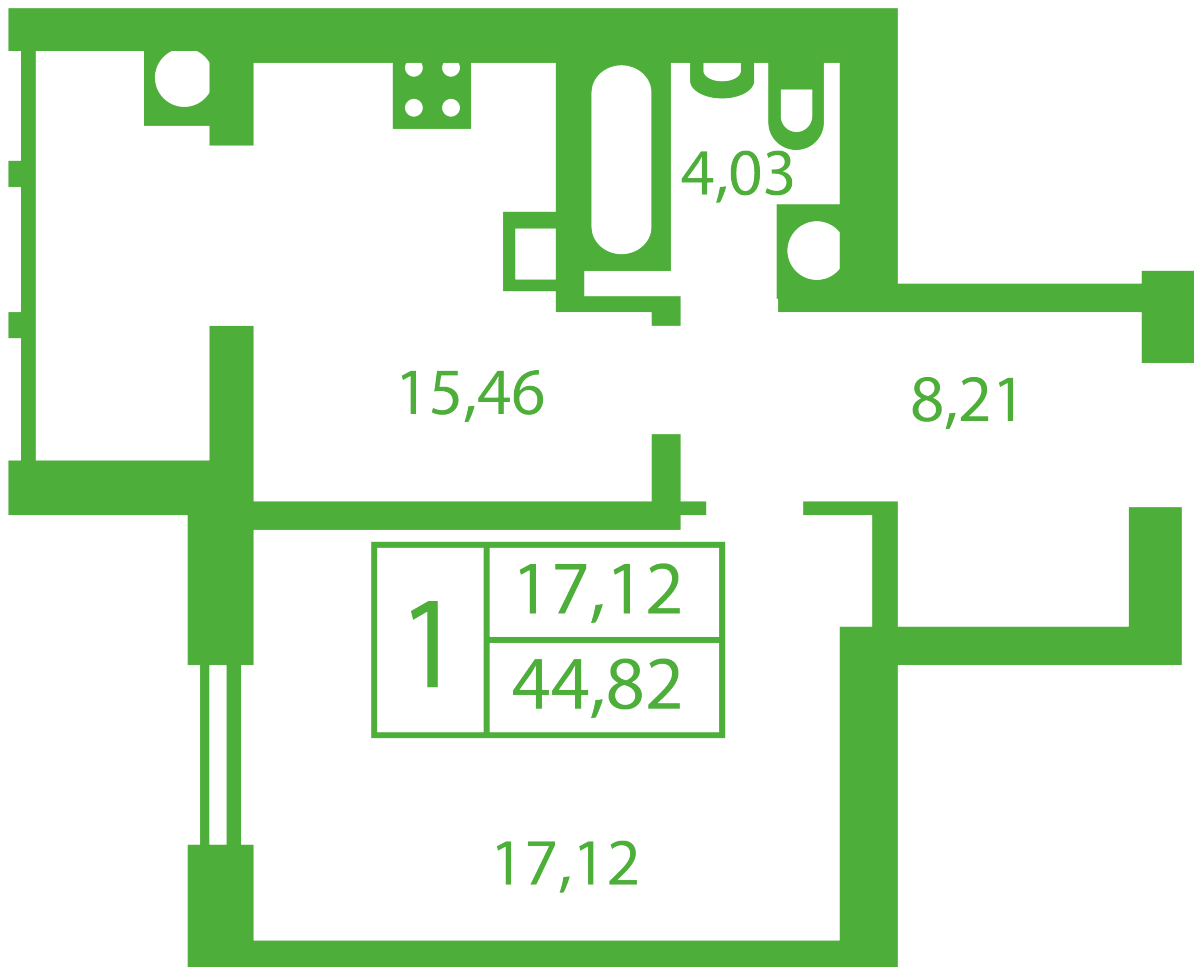

ЖК "Щасливий" Софіївська Борщагівка

schastliviy.novabydova.com.ua

096 023 03 10

**Планування 1 кімнатної квартири в будинку на вул.
Яблунева, 5-А,Б,В — №2**

Тип планування: №2

Будинок Яблунева, 5-А,Б,В
1 кімнатна, Зрізи поверхів Поверх

Характеристики

Загальна площа: 44.82 м²

Житлова площа: 17.12 м²

Площа кухні: 15.46 м²