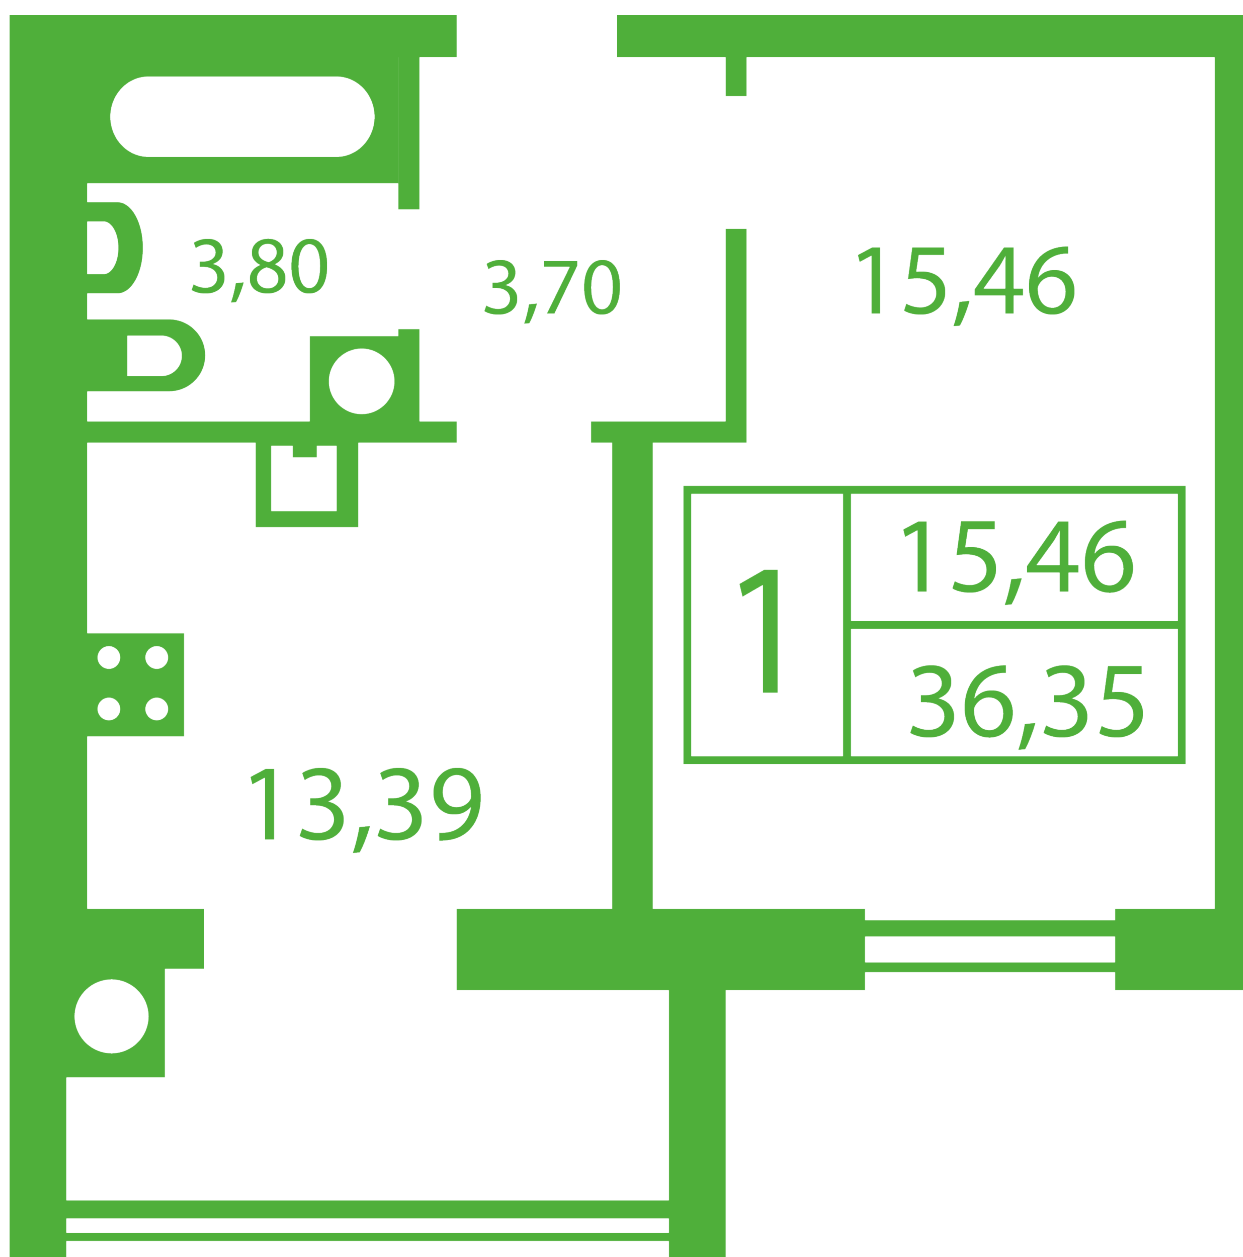

ЖК "Щасливий" Софіївська Борщагівка

schastliviy.novabydova.com.ua

096 023 03 10

Планування 1 кімнатної квартири в будинку на вул.
Яблунева, 5-А,Б,В – №24

Тип планування: №24

Будинок Яблунева, 5-А,Б,В
1 кімнатна, Зрізи поверхів Поверх

Характеристики

Загальна площа: 36.35 м²

Житлова площа: 15.46 м²

Площа кухні: 13.39 м²