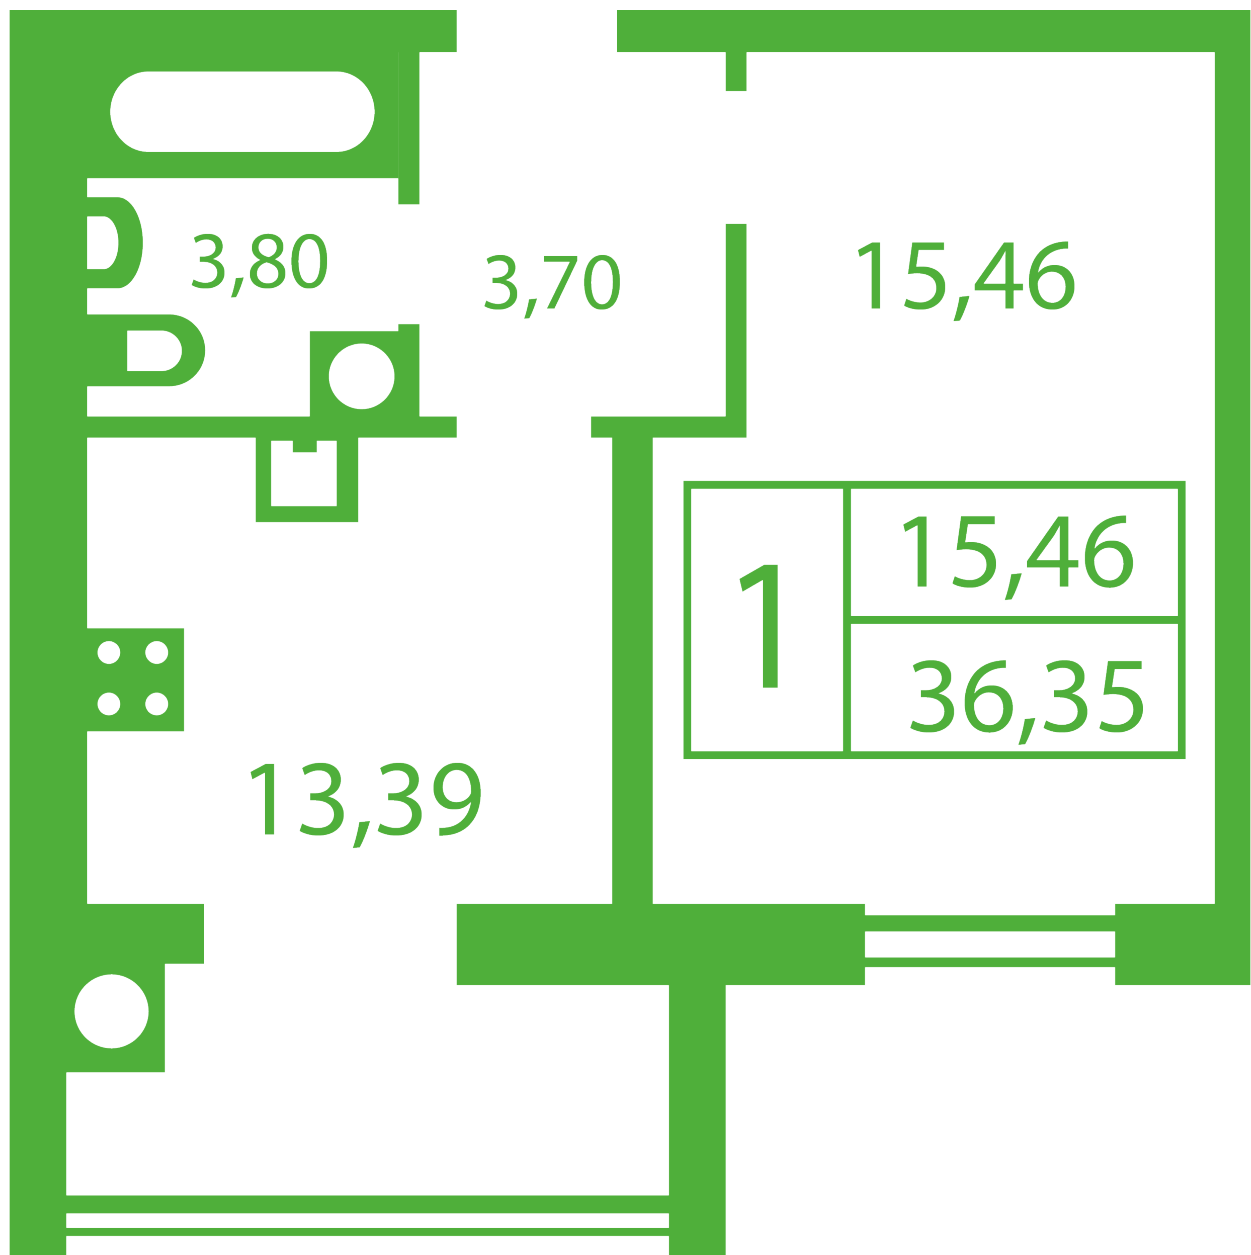

ЖК "Щасливий" Софіївська Борщагівка

schastliviy.novabydova.com.ua

096 023 03 10

Планування 1 кімнатної квартири в будинку на вул.
Яблунева, 5-А,Б,В – №24

Тип планування: №24

Будинок Яблунева, 5-А,Б,В
1 кімнатна, Зрізи поверхів Поверх

Характеристики

Загальна площа: 36.35 м²

Житлова площа: 15.46 м²

Площа кухні: 13.39 м²