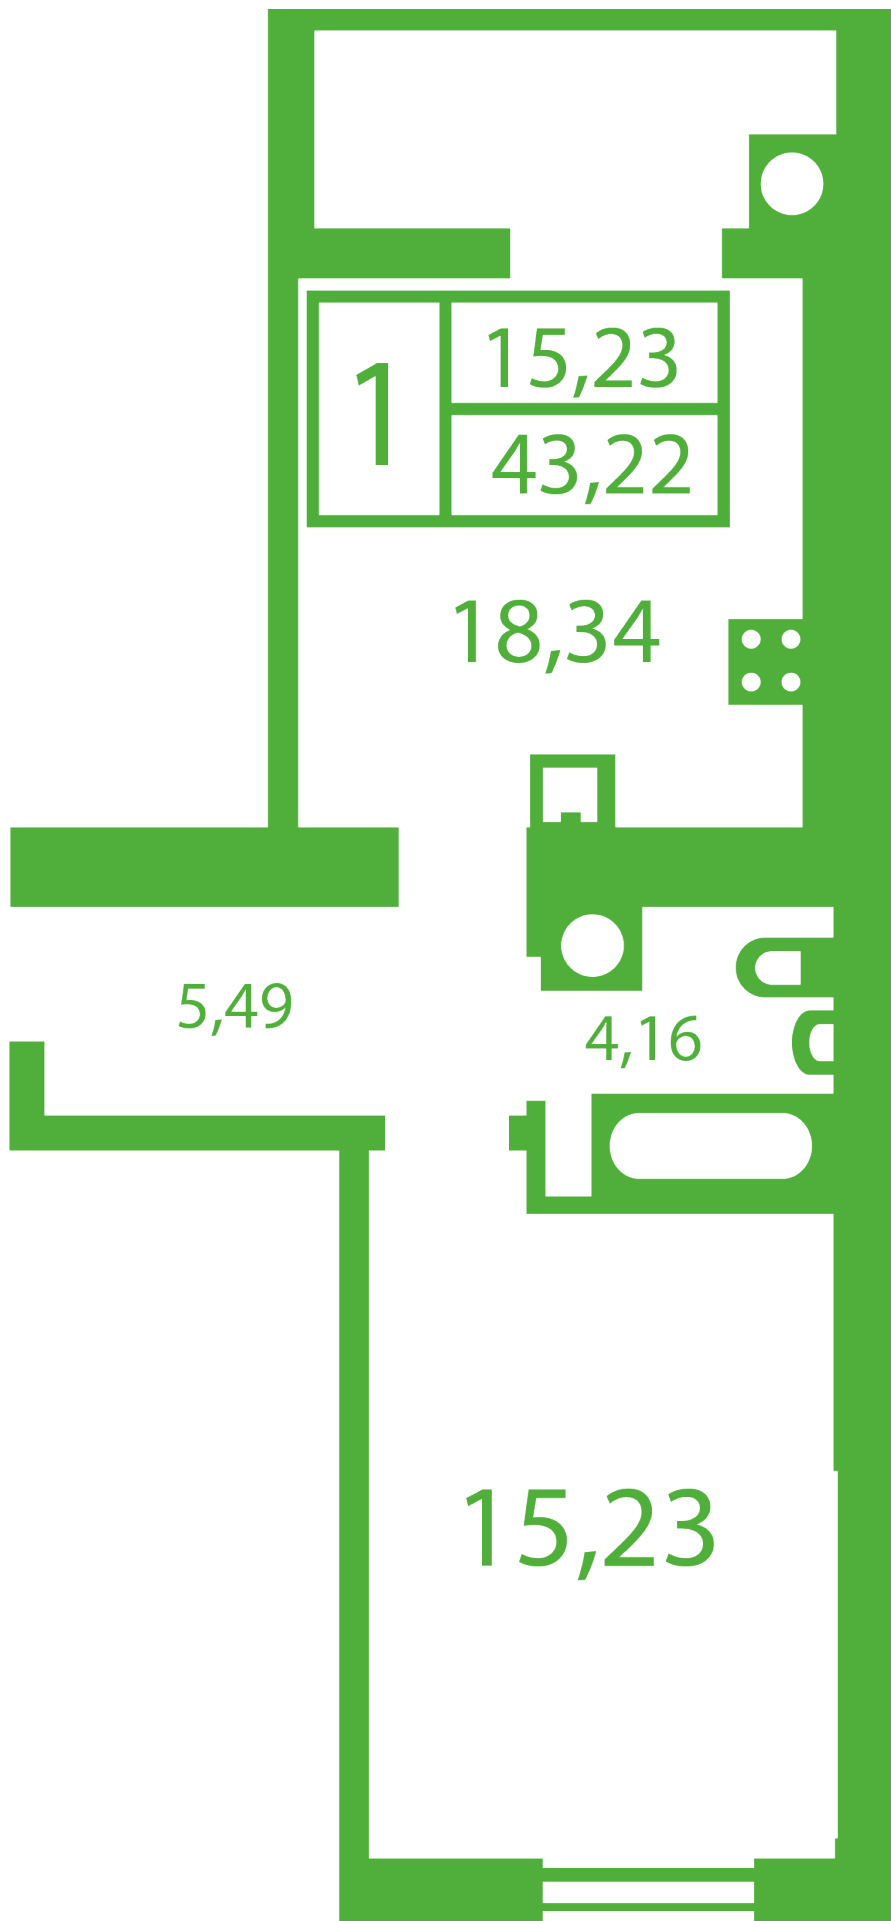

ЖК "Щасливий" Софіївська Борщагівка

schastliviy.novabydova.com.ua

096 023 03 10

**Планування 1 кімнатної квартири в будинку на вул.
Яблунева, 5-А,Б,В — №23**

Тип планування: №23

Будинок Яблунева, 5-А,Б,В
1 кімнатна, Зрізи поверхів Поверх

Характеристики

Загальна площа: 43.22 м²

Житлова площа: 15.23 м²

Площа кухні: 18.34 м²