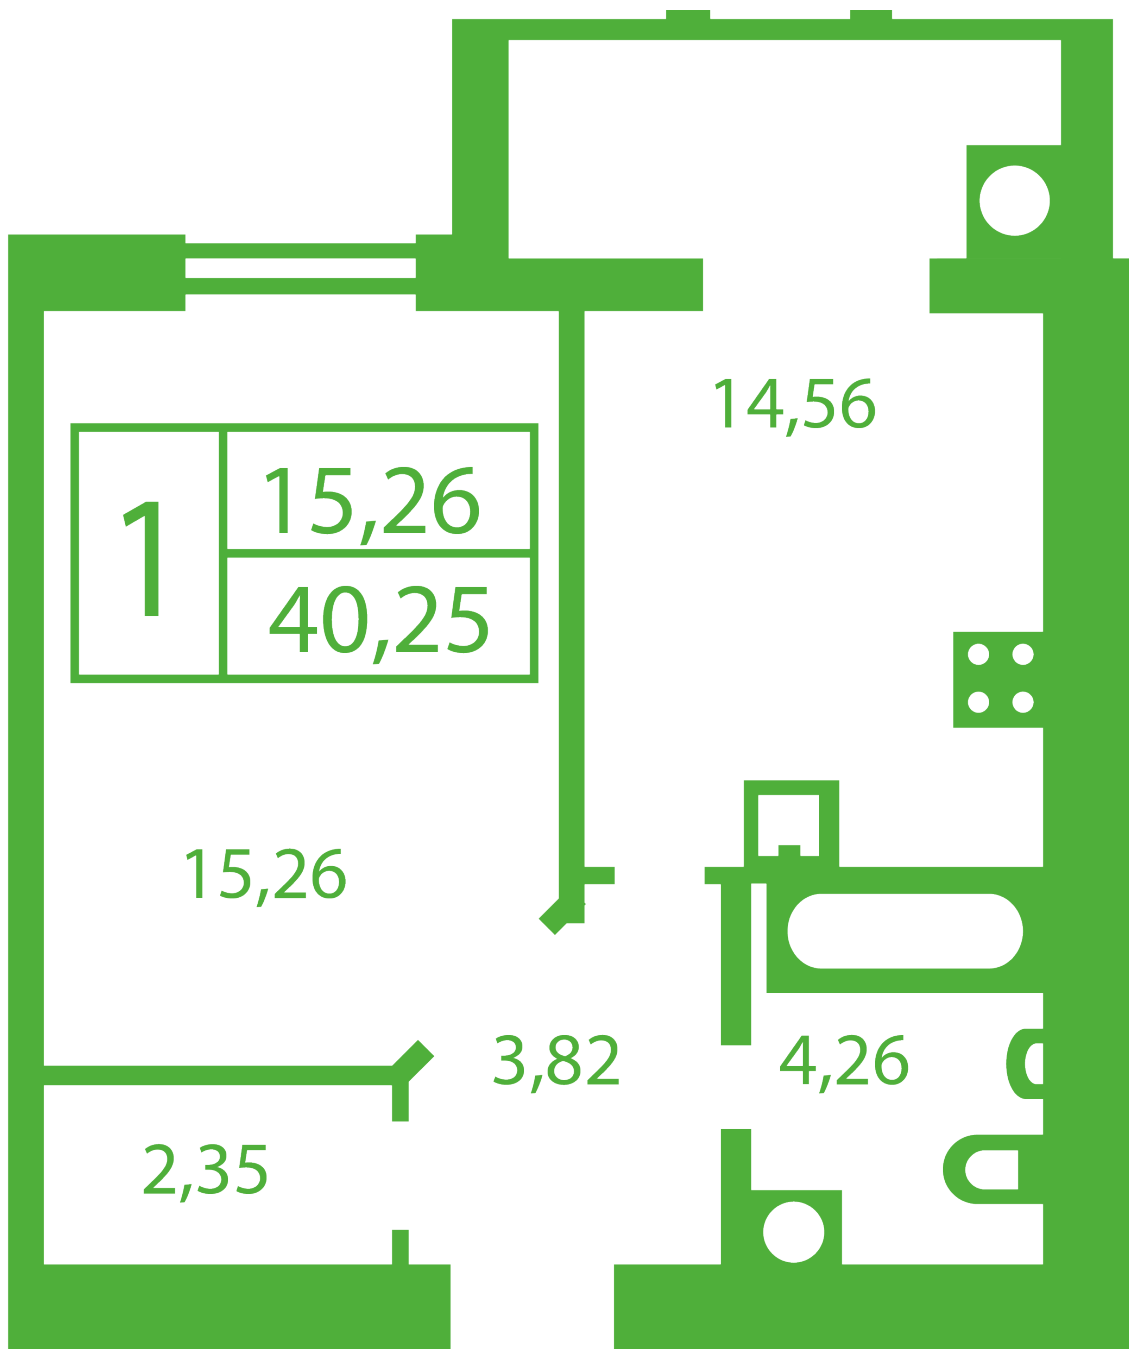

# ЖК "Щасливий" Софіївська Борщагівка

[schastliviy.novabydova.com.ua](http://schastliviy.novabydova.com.ua)

096 023 03 10

Планування 1 кімнатної квартири в будинку на вул.  
Яблунева, 5-А,Б,В — №21

## **Тип планування: №21**

Будинок Яблунева, 5-А,Б,В  
1 кімнатна, Зрізи поверхів Поверх

### **Характеристики**

Загальна площа: 40.25 м<sup>2</sup>

Житлова площа: 15.26 м<sup>2</sup>

Площа кухні: 14.56 м<sup>2</sup>