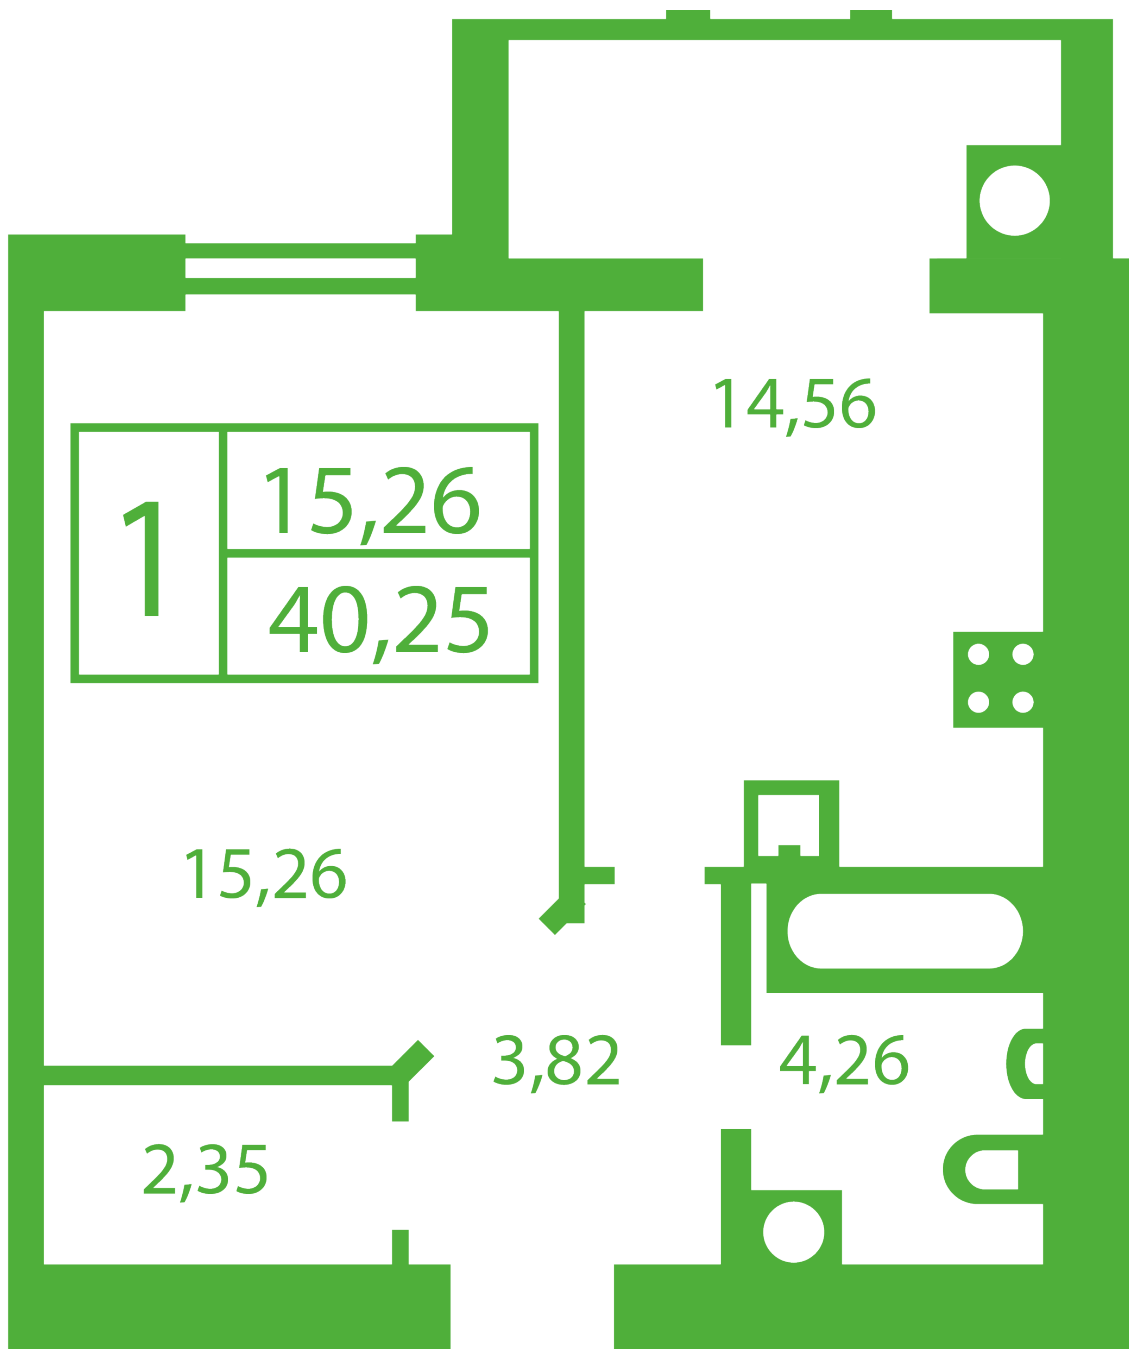

ЖК "Щасливий" Софіївська Борщагівка

schastliviy.novabydova.com.ua

096 023 03 10

Планування 1 кімнатної квартири в будинку на вул.
Яблунева, 5-А,Б,В — №21

Тип планування: №21

Будинок Яблунева, 5-А,Б,В
1 кімнатна, Зрізи поверхів Поверх

Характеристики

Загальна площа: 40.25 м²

Житлова площа: 15.26 м²

Площа кухні: 14.56 м²