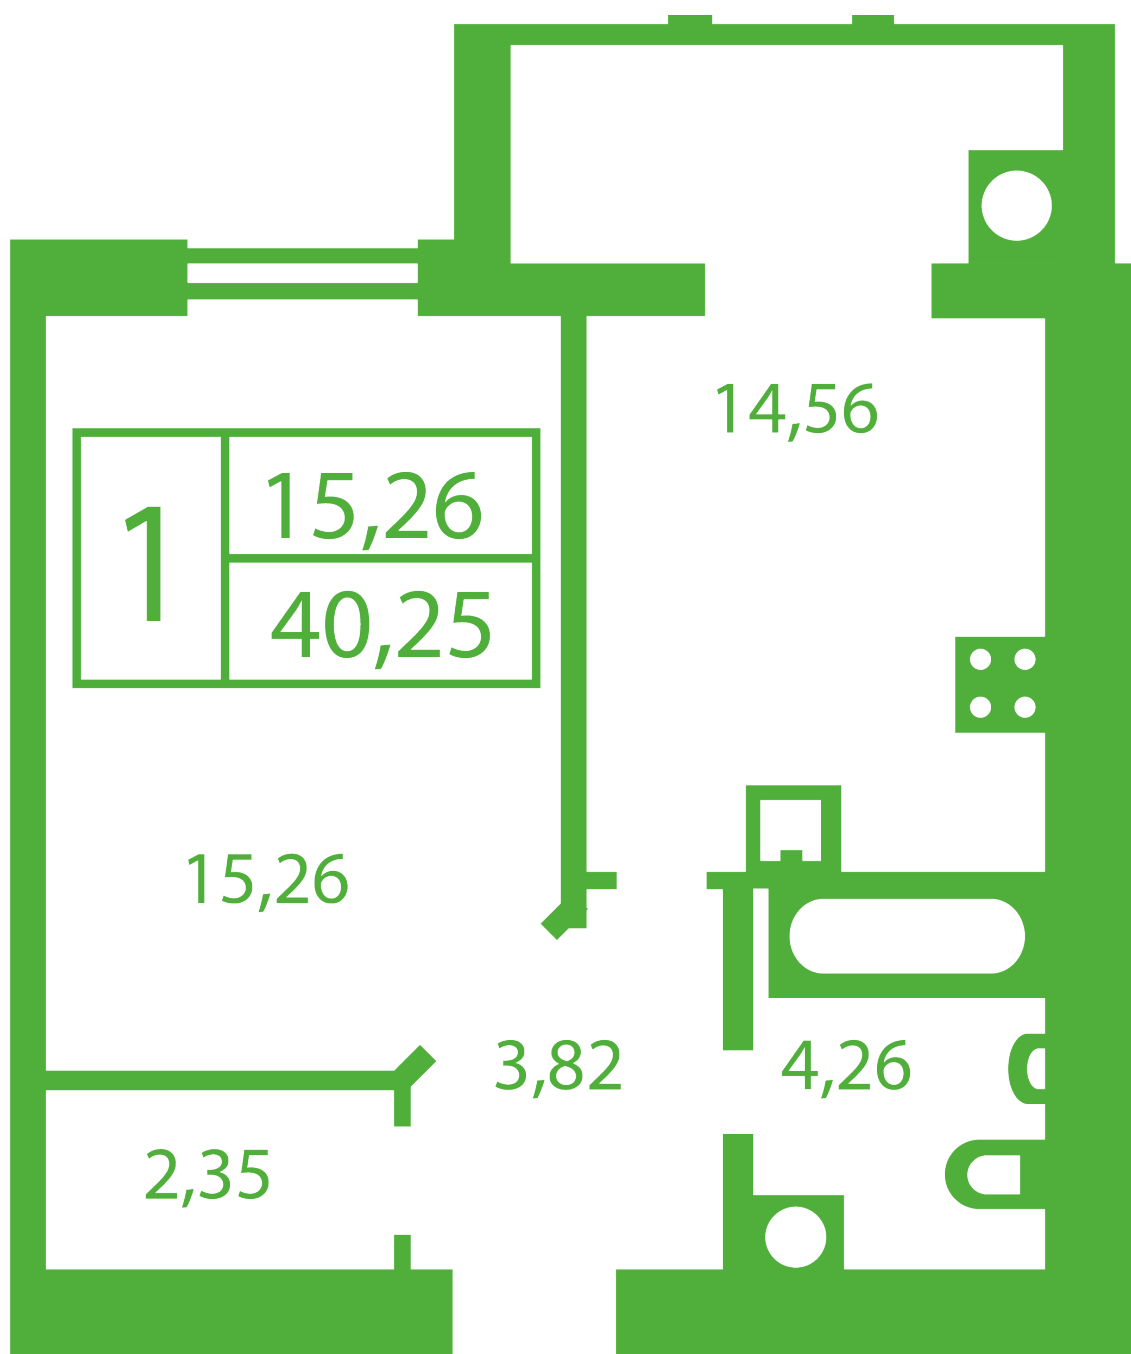

ЖК "Щасливий" Софіївська Борщагівка

schastliviy.novabydova.com.ua

096 023 03 10

Планування 1 кімнатної квартири в будинку на вул.
Яблунева, 5-А,Б,В — №21

Тип планування: №21

Будинок Яблунева, 5-А,Б,В
1 кімнатна, Зрізи поверхів Поверх

Характеристики

Загальна площа: 40.25 м²

Житлова площа: 15.26 м²

Площа кухні: 14.56 м²