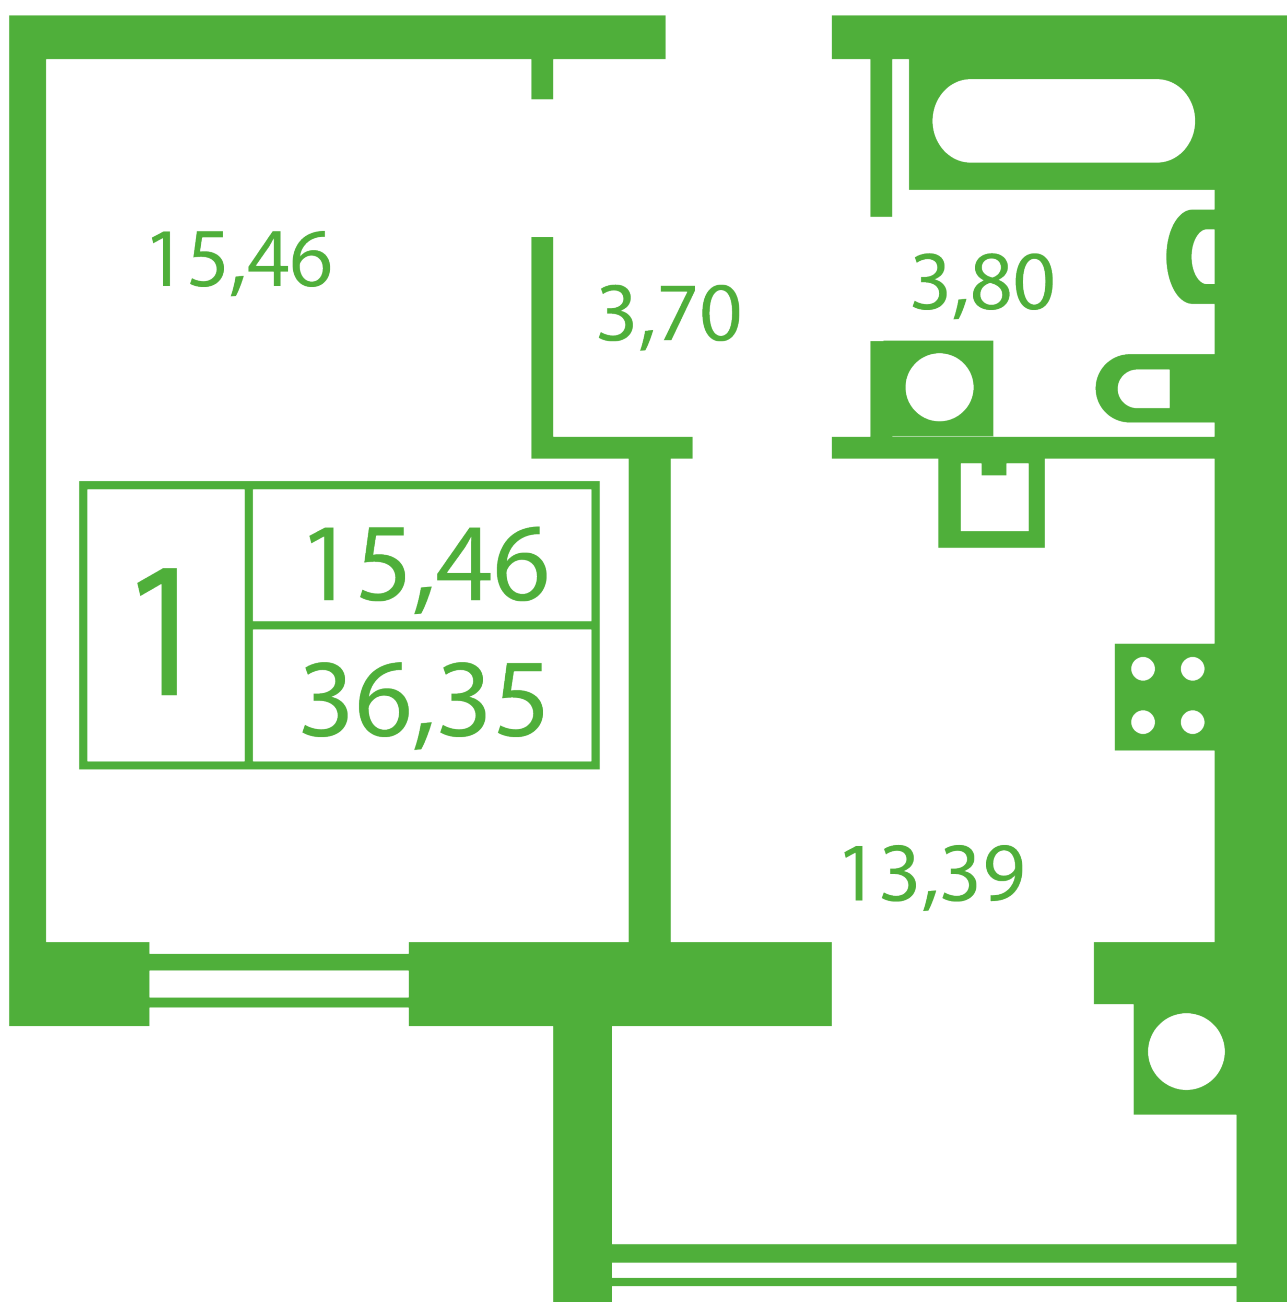

ЖК "Щасливий" Софіївська Борщагівка

schastliviy.novabydova.com.ua

096 023 03 10

Планування 1 кімнатної квартири в будинку на вул.
Яблунева, 5-А,Б,В — №19

Тип планування: №19

Будинок Яблунева, 5-А,Б,В
1 кімнатна, Зрізи поверхів Поверх

Характеристики

Загальна площа: 36.35 м²

Житлова площа: 15.46 м²

Площа кухні: 13.39 м²