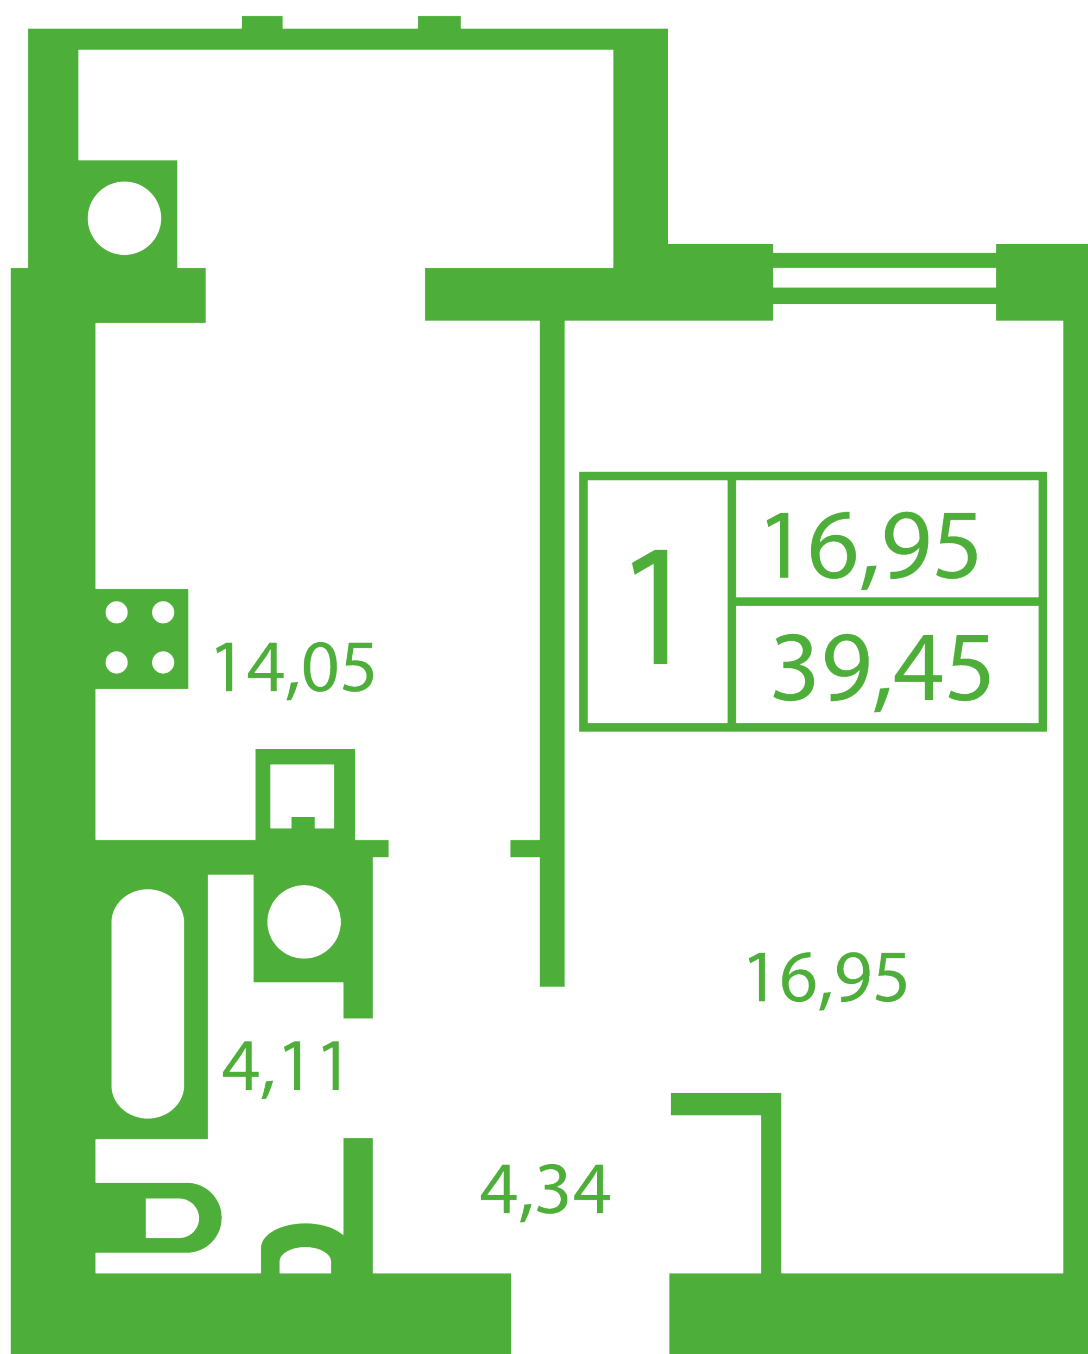

ЖК "Щасливий" Софіївська Борщагівка

schastliviy.novabydova.com.ua

096 023 03 10

**Планування 1 кімнатної квартири в будинку на вул.
Яблунева, 5-А,Б,В — №17**

Тип планування: №17

Будинок Яблунева, 5-А,Б,В
1 кімнатна, Зрізи поверхів Поверх

Характеристики

Загальна площа: 39.45 м²

Житлова площа: 16.95 м²

Площа кухні: 14.05 м²