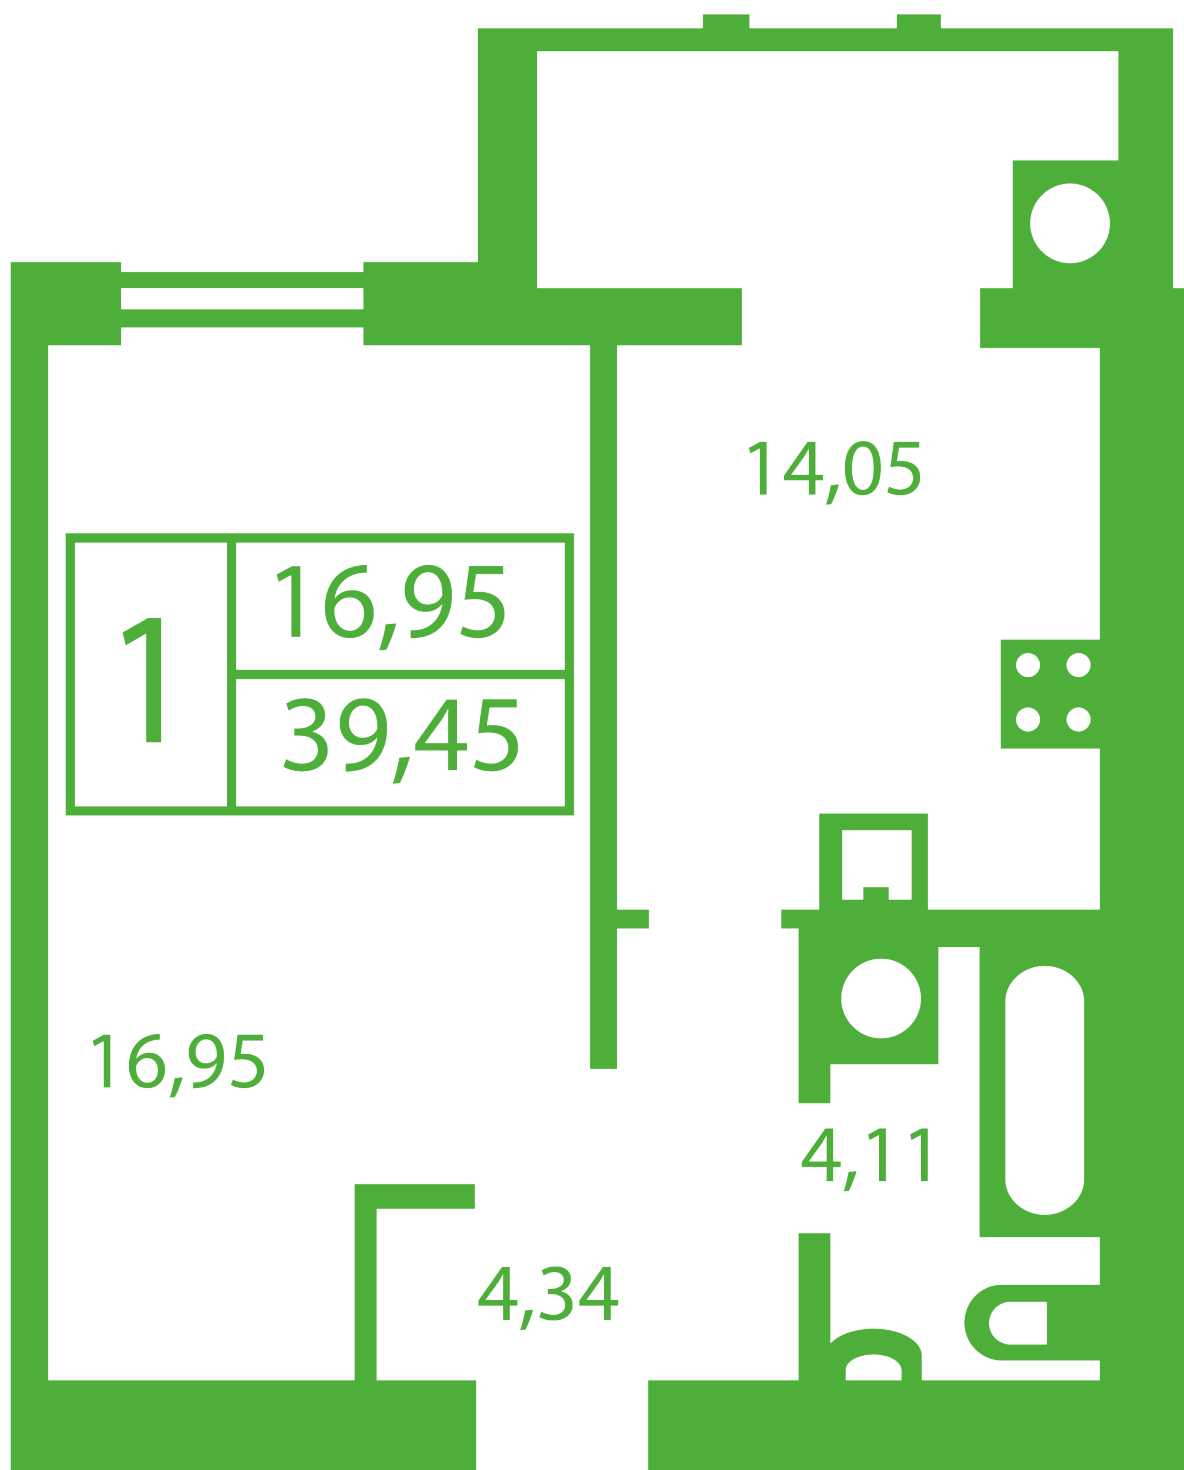

ЖК "Щасливий" Софиевская Борщаговка

schastliiviy.novabydova.com.ua

067 663 87 62

044 499 25 58

**Планировка 1 комнатной квартиры в доме на ул.
Яблонева, 5-А,Б,В — №16**

Тип планировки: №16

Дом Яблонева, 5-А,Б,В
 1 комнатная, Срезы этажей Этаж

Характеристики

Общая площадь: 39.45 м2
 Жилая площадь: 16.95 м2
 Площадь кухни: 14.05 м2