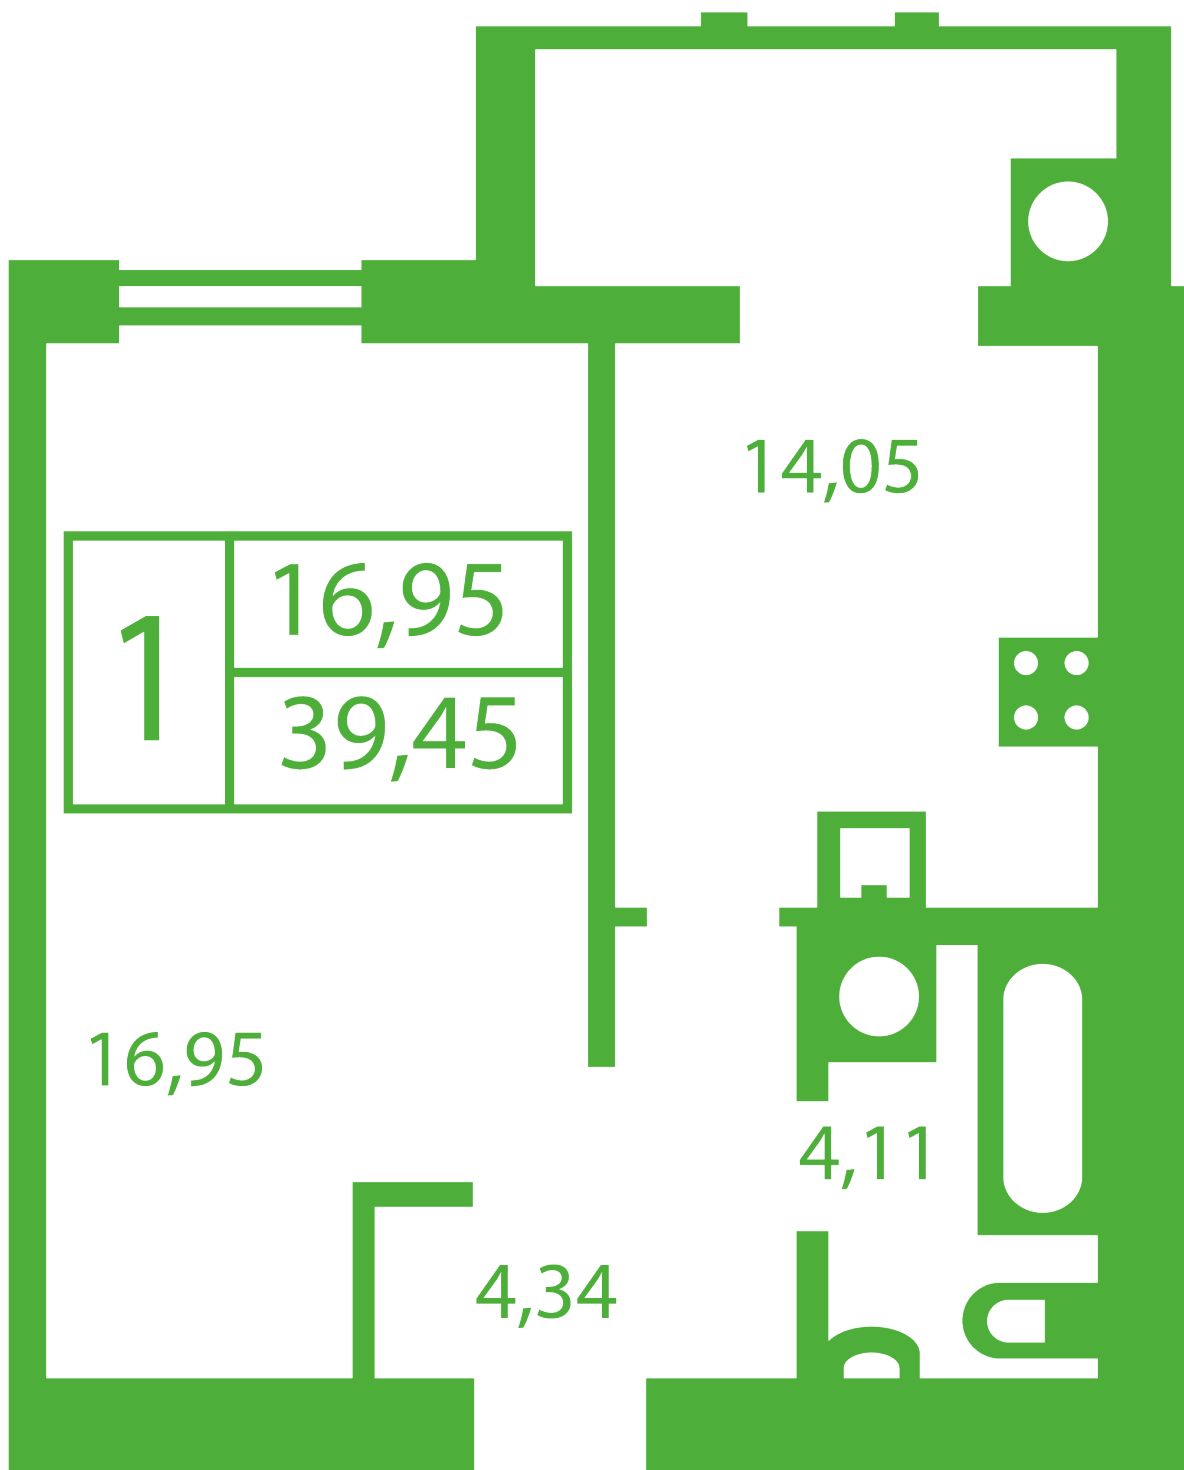

ЖК "Щасливий" Софіївська Борщагівка

schastliviy.novabydova.com.ua

096 023 03 10

**Планування 1 кімнатної квартири в будинку на вул.
Яблунева, 5-А,Б,В — №16**

Тип планування: №16

Будинок Яблунева, 5-А,Б,В
1 кімнатна, Зрізи поверхів Поверх

Характеристики

Загальна площа: 39.45 м²
Житлова площа: 16.95 м²
Площа кухні: 14.05 м²