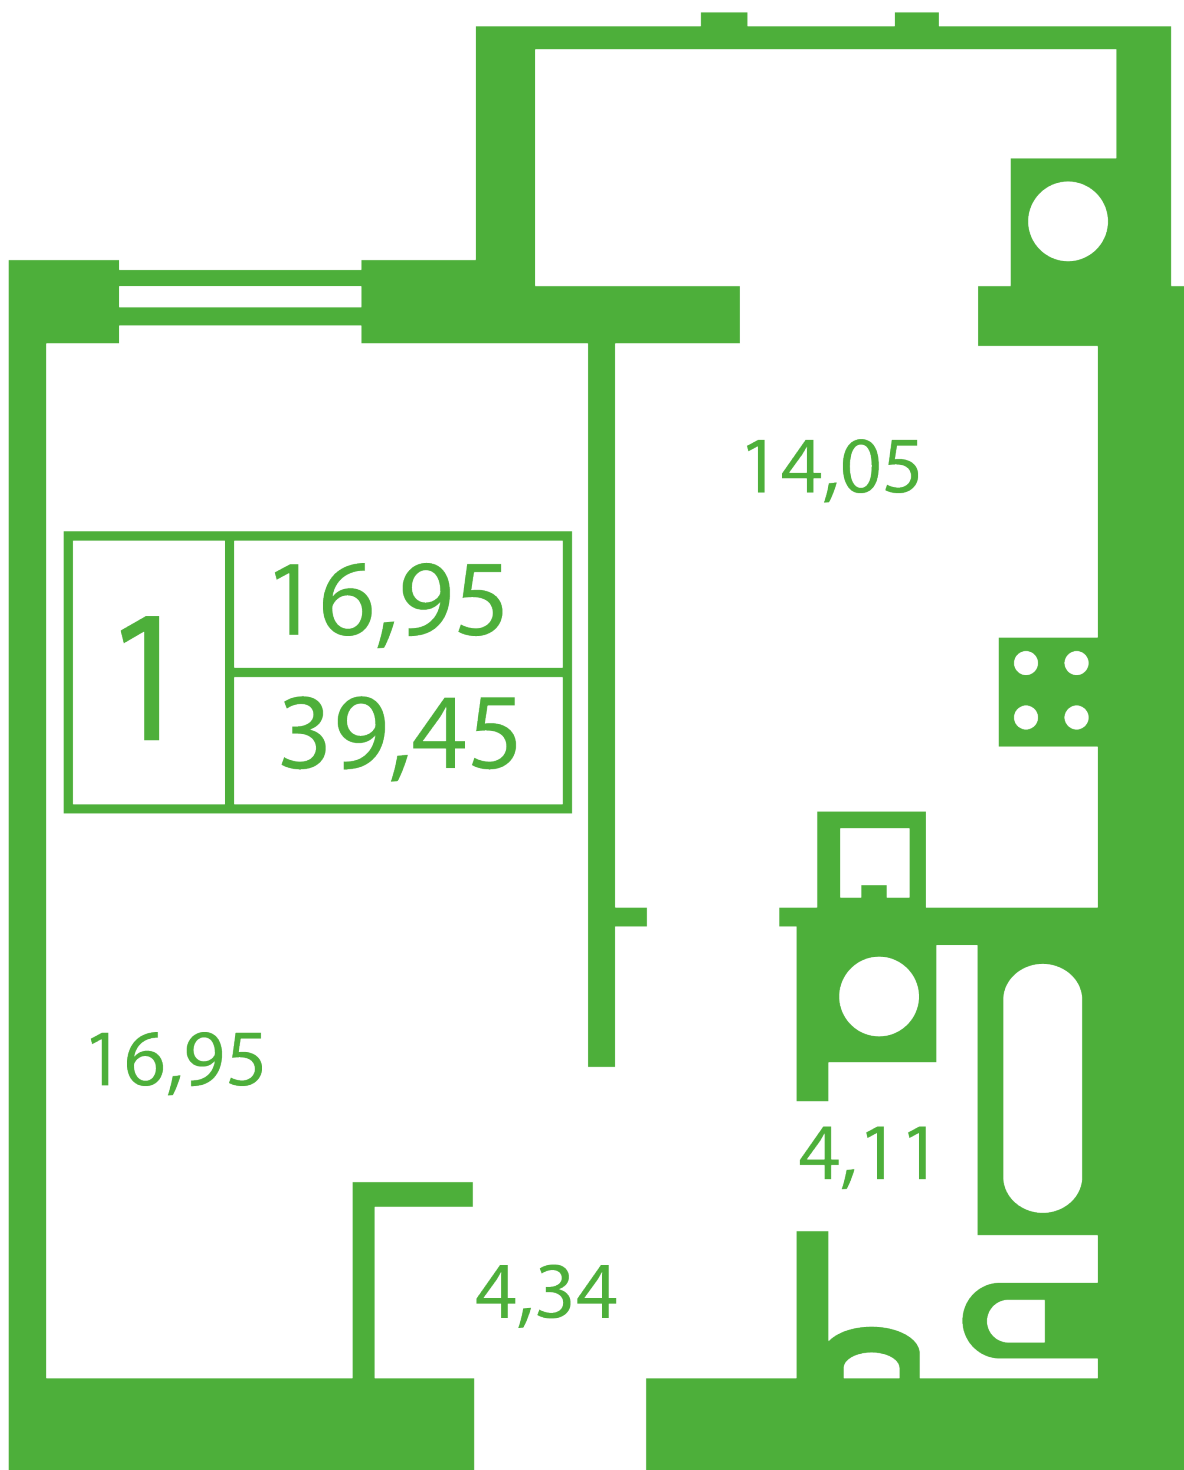

# **ЖК "Щасливий" Софіївська Борщагівка**

[schastliviy.novabydova.com.ua](http://schastliviy.novabydova.com.ua)

096 023 03 10

**Планування 1 кімнатної квартири в будинку на вул.  
Яблунева, 5-А,Б,В — №16**

### Тип планування: №16

Будинок Яблунева, 5-А,Б,В  
1 кімнатна, Зрізи поверхів Поверх

### Характеристики

Загальна площа: 39.45 м2

Житлова площа: 16.95 м<sup>2</sup>

Площа кухні: 14.05 м<sup>2</sup>