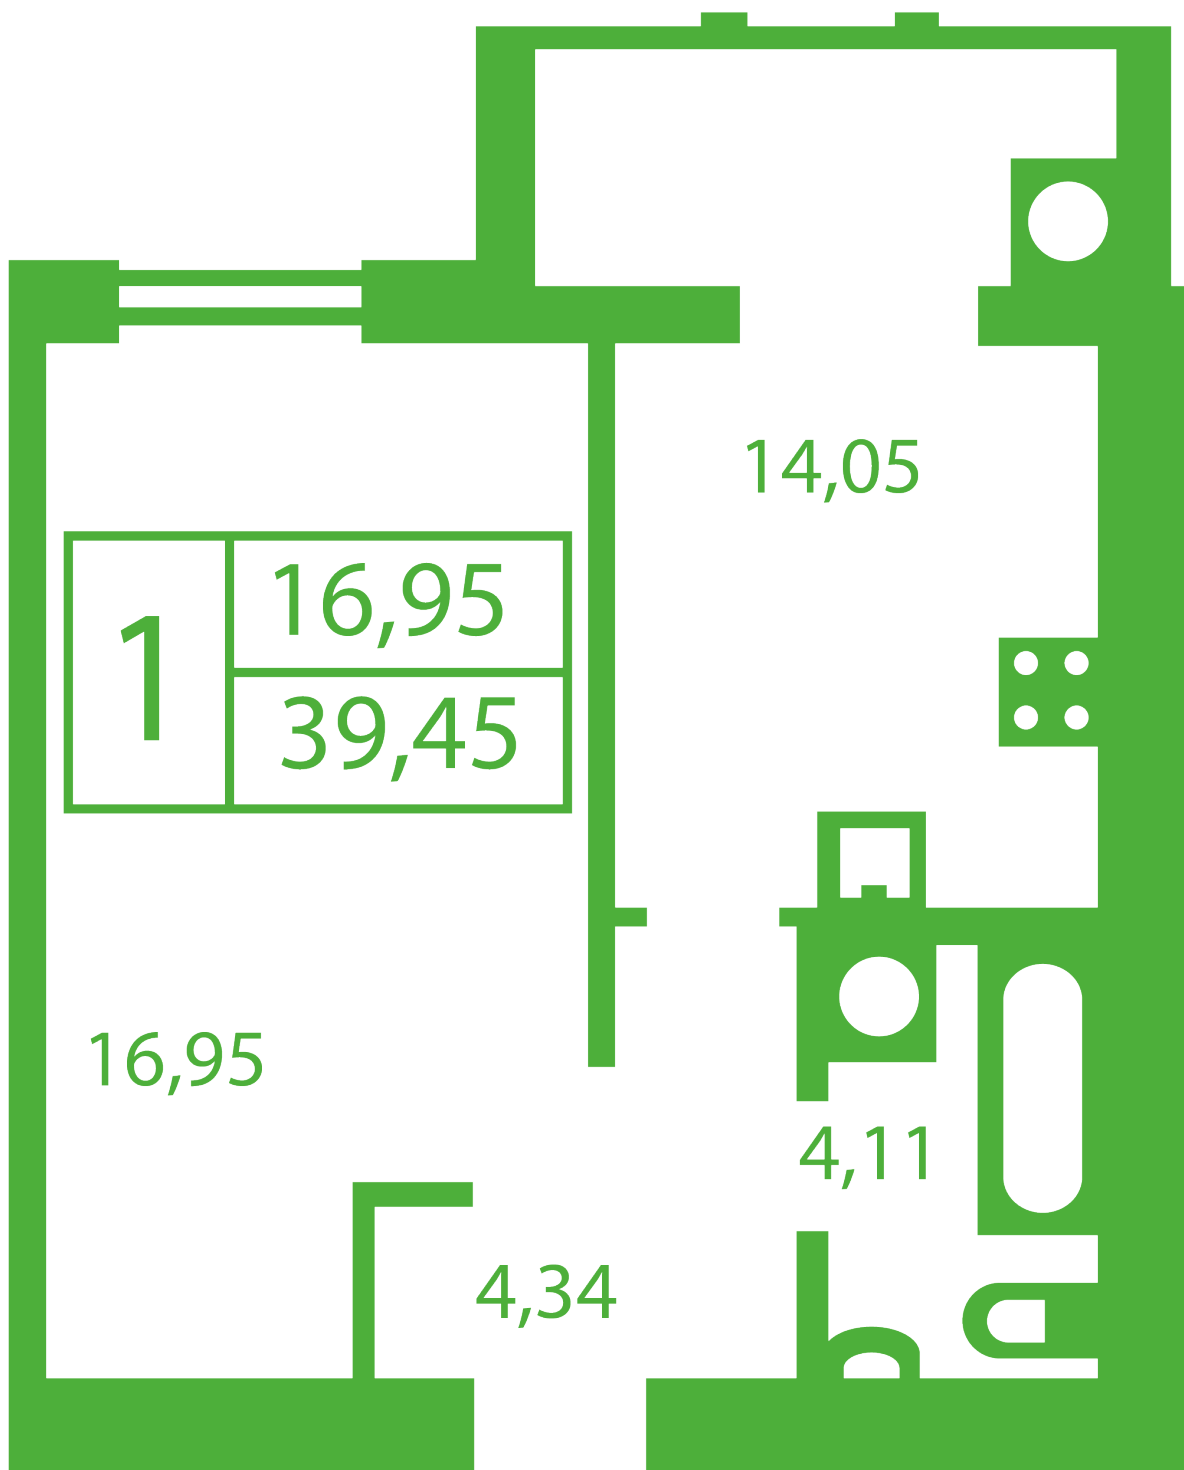

ЖК "Щасливий" Софіївська Борщагівка

schastliviy.novabydova.com.ua

096 023 03 10

**Планування 1 кімнатної квартири в будинку на вул.
Яблунева, 5-А,Б,В — №16**

Тип планування: №16

Будинок Яблунева, 5-А,Б,В
1 кімнатна, Зрізи поверхів Поверх

Характеристики

Загальна площа: 39.45 м2

Житлова площа: 16.95 м²

Площа кухні: 14.05 м²