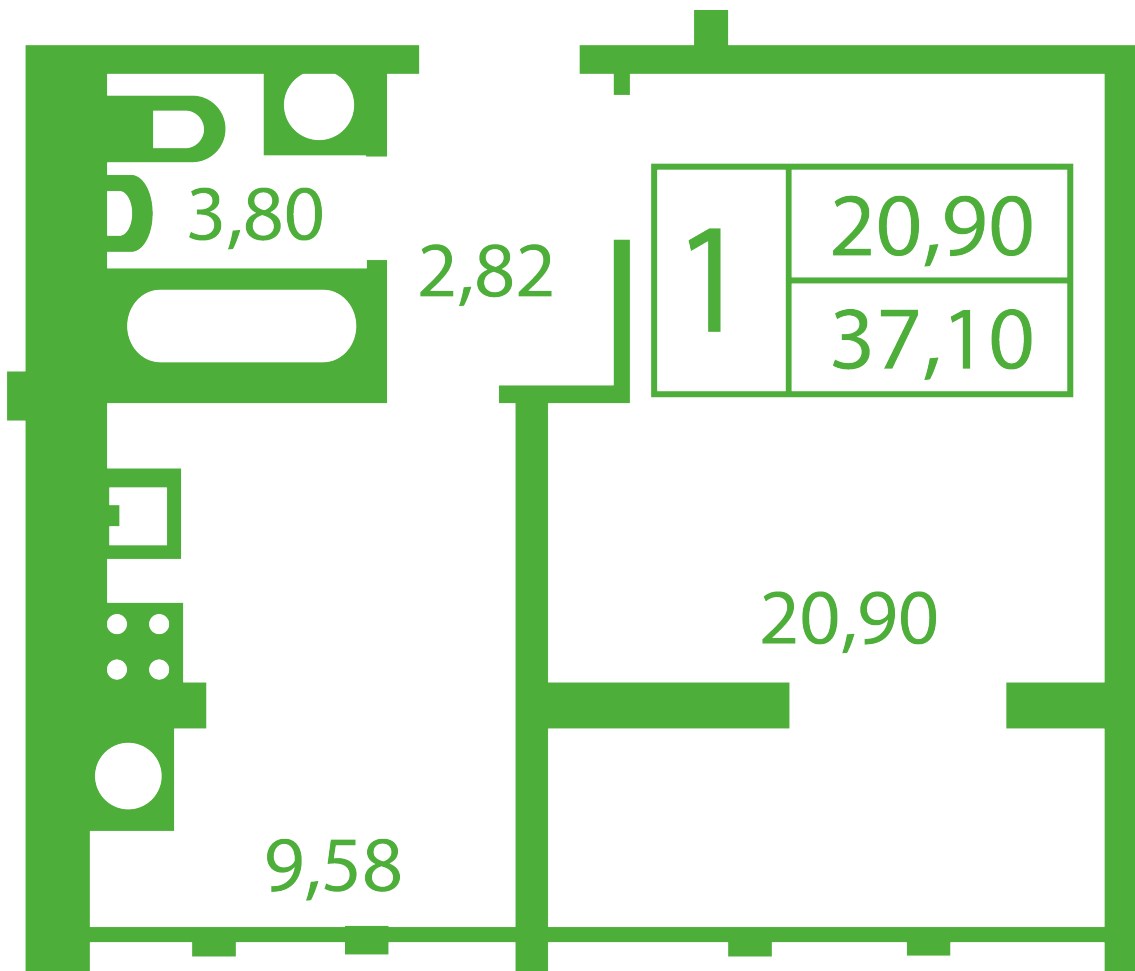

ЖК "Щасливий" Софіївська Борщагівка

schastliviy.novabydova.com.ua
096 023 03 10

Планування 1 кімнатної квартири в будинку на вул. Яблунева, 5-А,Б,В — №14

Тип планування: №14

Будинок Яблунева, 5-А,Б,В
1 кімнатна, Зрізи поверхів Поверх

Характеристики

Загальна площа: 37.1 м²
Житлова площа: 20.9 м²
Площа кухні: 9.58 м²