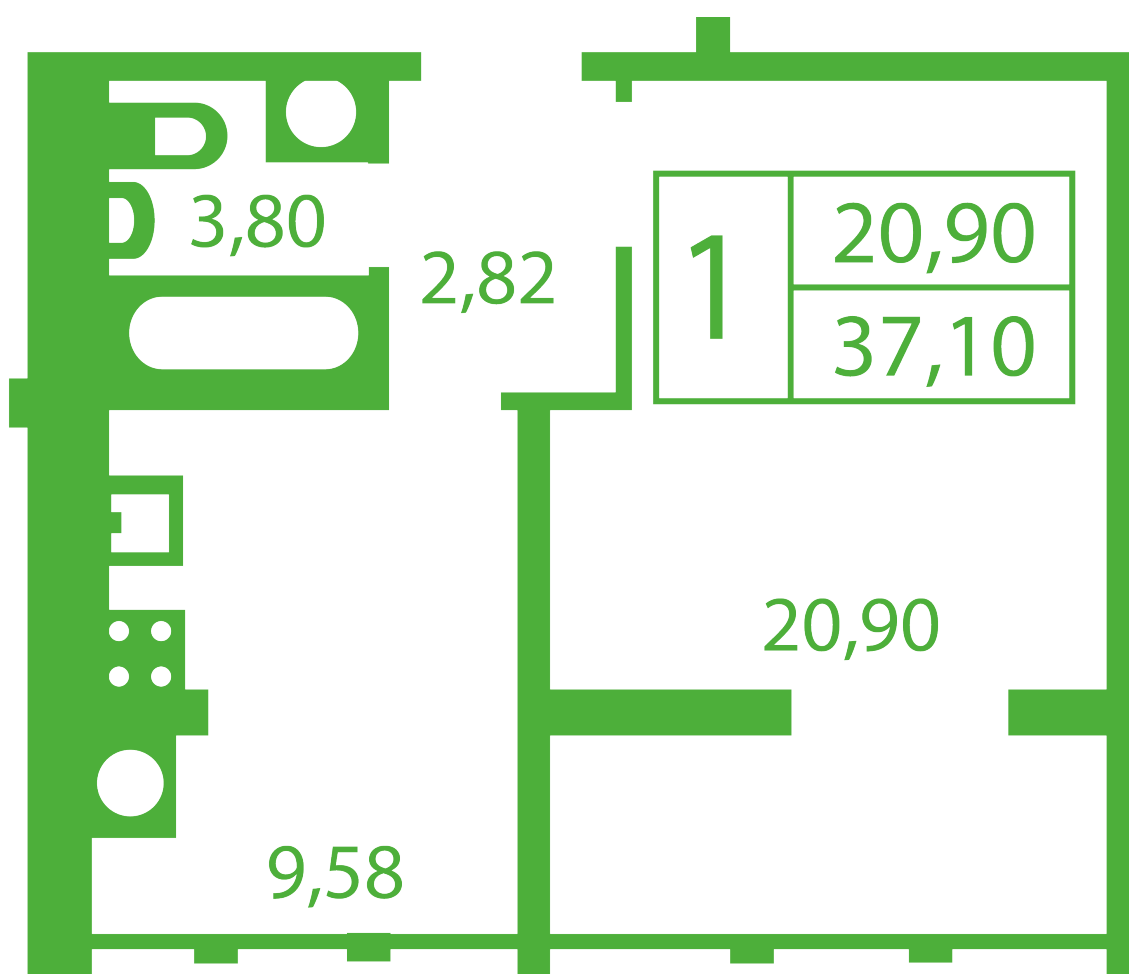

ЖК "Щасливий" Софіївська Борщагівка

schastliviy.novabydova.com.ua

096 023 03 10

Планування 1 кімнатної квартири в будинку на вул. Яблунева, 5-А,Б,В – №14

Тип планування: №14

Будинок Яблунева, 5-А,Б,В
1 кімнатна, Зрізи поверхів Поверх

Характеристики

Загальна площа: 37.1 м²

Житлова площа: 20.9 м²

Площа кухні: 9.58 м²