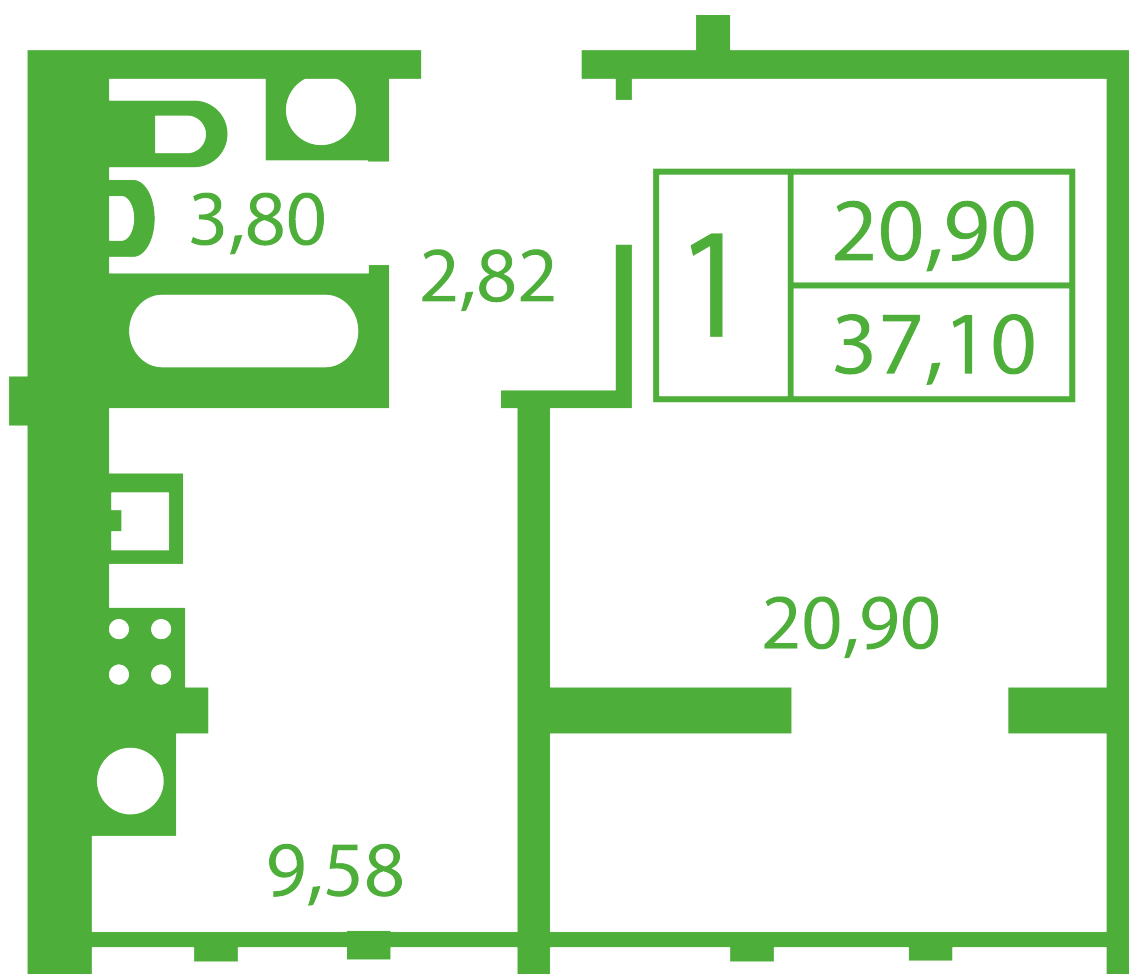

ЖК "Щасливий" Софіївська Борщагівка

schastliviy.novabydova.com.ua

096 023 03 10

Планування 1 кімнатної квартири в будинку на вул. Яблунева, 5-А,Б,В – №14

Тип планування: №14

Будинок Яблунева, 5-А,Б,В
1 кімнатна, Зрізи поверхів Поверх

Характеристики

Загальна площа: 37.1 м2

Житлова площа: 20.9 м²

Площа кухні: 9.58 м²