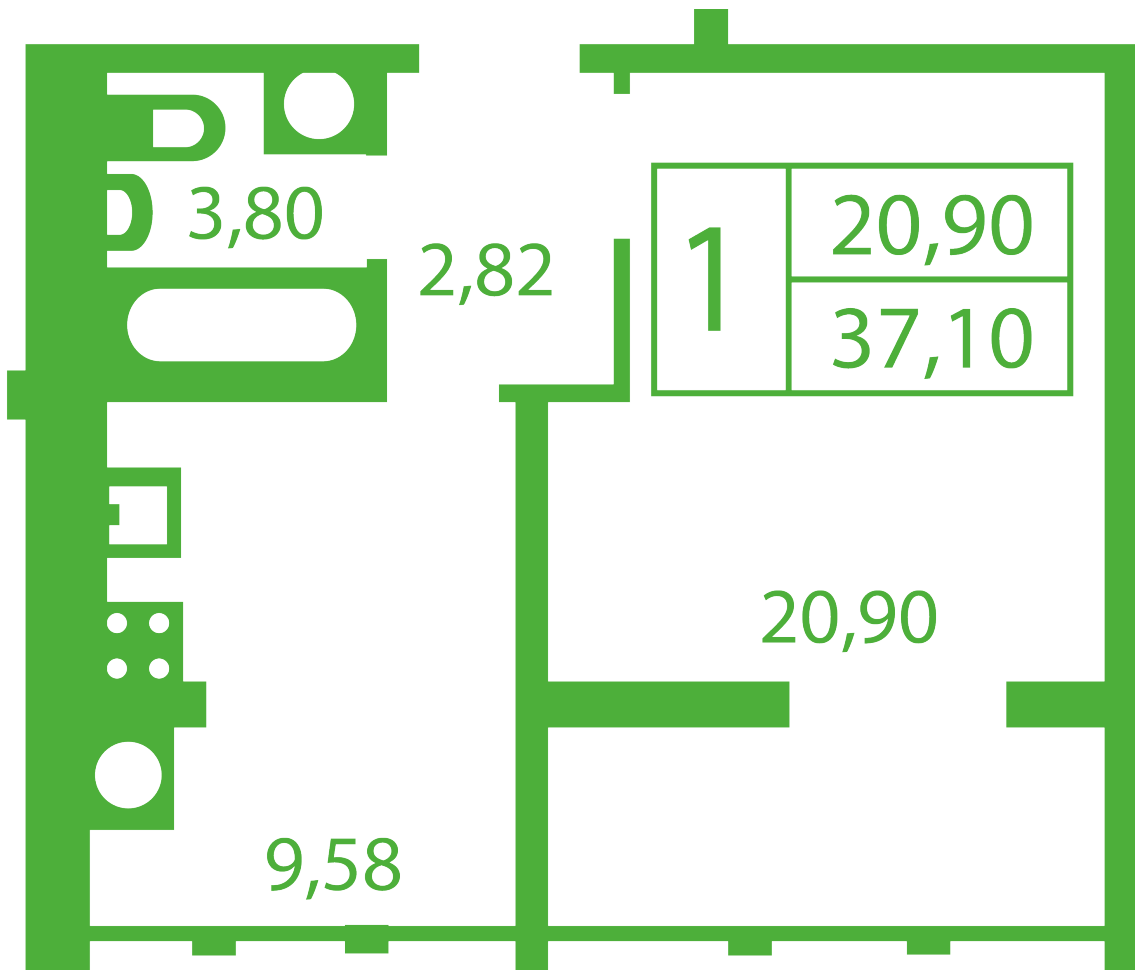

ЖК "Щасливий" Софиевская Борщаговка

schastliviy.novabydova.com.ua

067 663 87 62

044 499 25 58

Планировка 1 комнатной квартиры в доме на ул. Яблонева, 5-А,Б,В — №14

Тип планировки: №14

Дом Яблонева, 5-А,Б,В

1 комнатная, Срезы этажей Этаж

Характеристики

Общая площадь: 37.1 м²

Жилая площадь: 20.9 м²

Площадь кухни: 9.58 м²