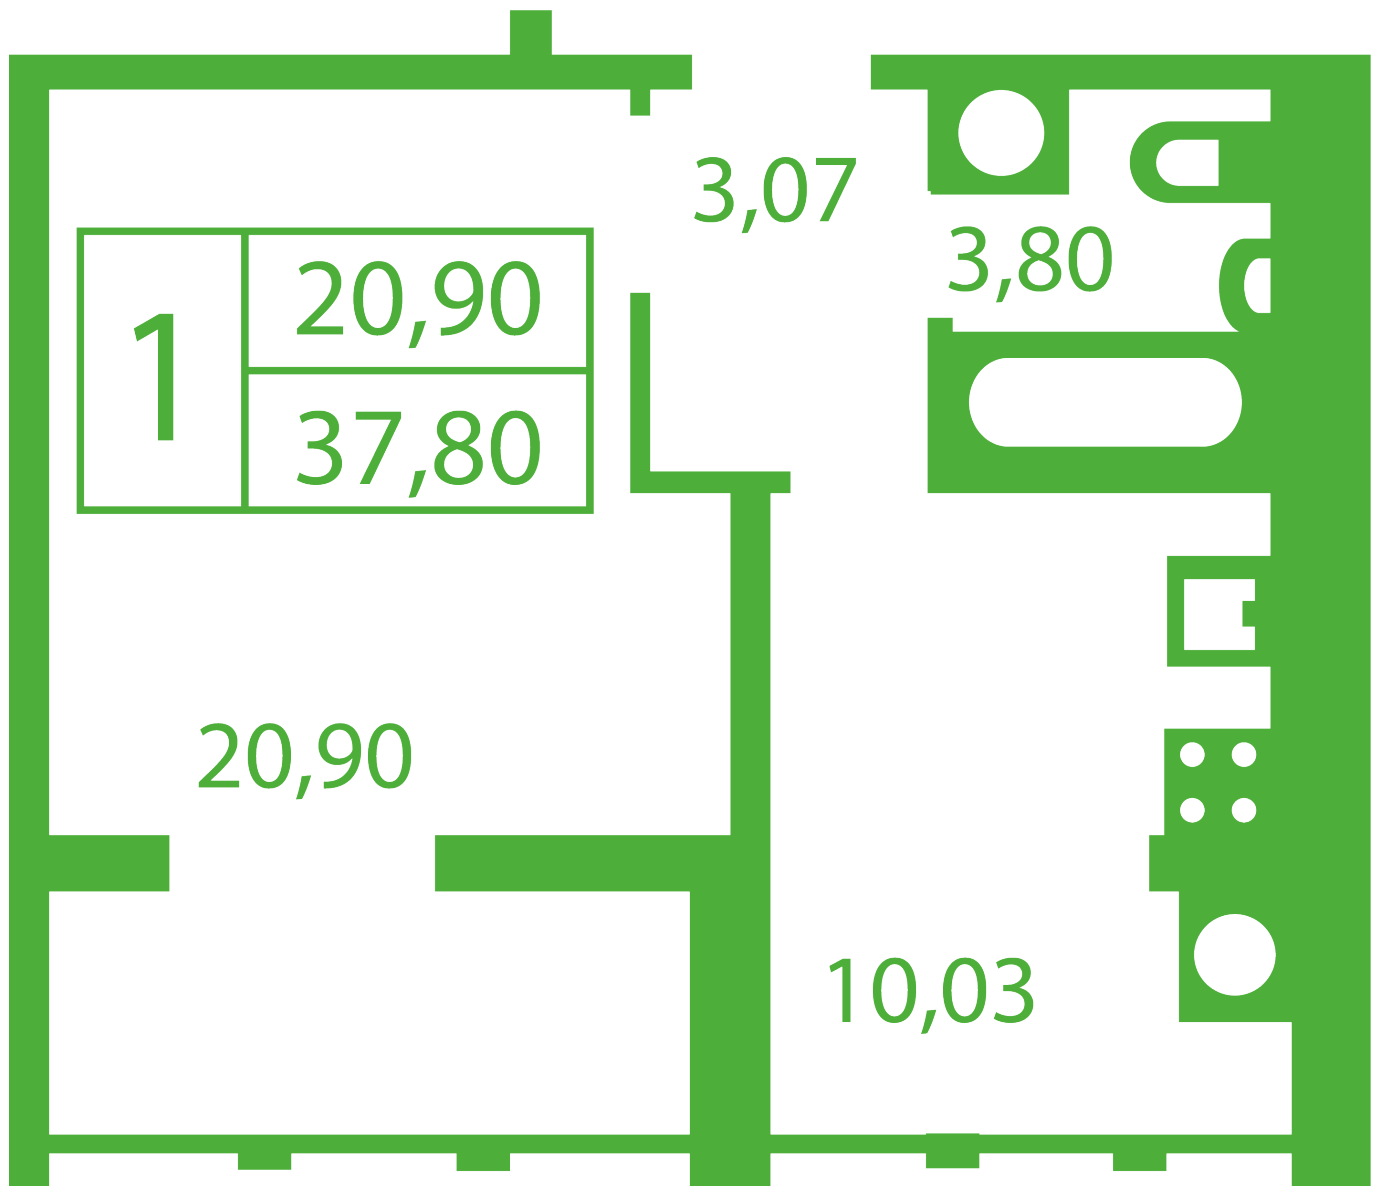

ЖК "Щасливий" Софіївська Борщагівка

schastliiviy.novabydova.com.ua

096 023 03 10

**Планування 1 кімнатної квартири в будинку на вул.
Яблунева, 5-А,Б,В — №13**

Тип планування: №13

Будинок Яблунева, 5-А,Б,В
1 кімнатна, Зрізи поверхів Поверх

Характеристики

Загальна площа: 37.8 м²

Житлова площа: 20.9 м²

Площа кухні: 10.03 м²