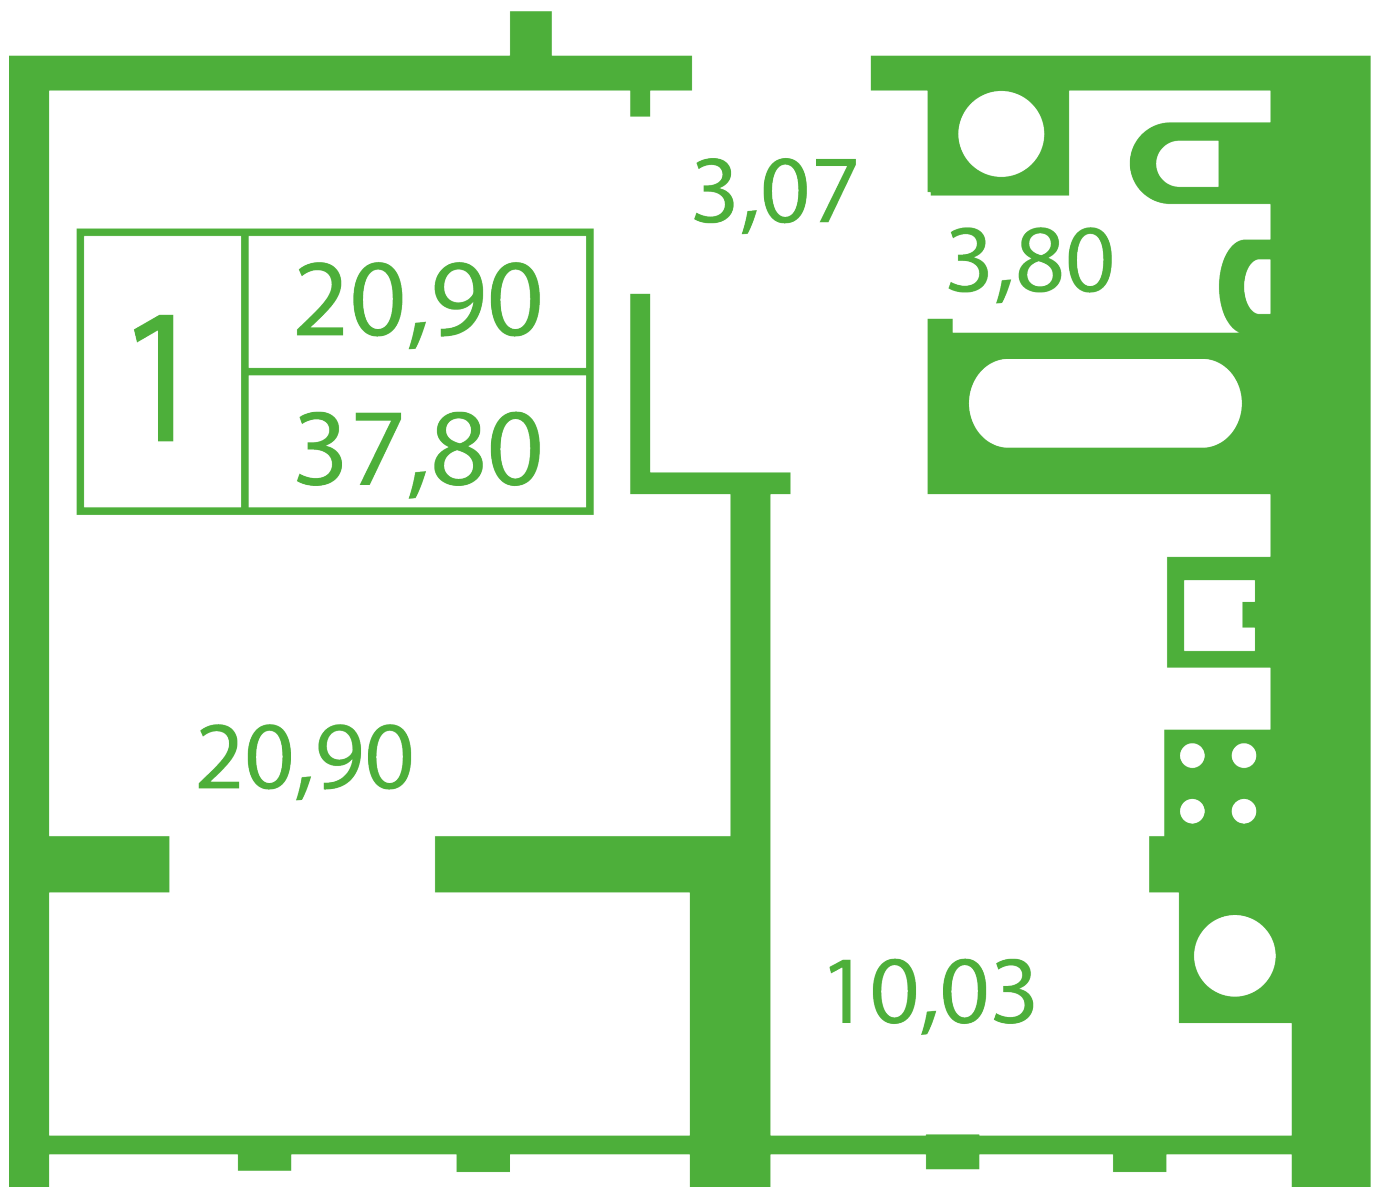

ЖК "Щасливий" Софиевская Борщаговка

schastliviy.novabydova.com.ua

067 663 87 62

044 499 25 58

Планировка 1 комнатной квартиры в доме на ул. Яблонева, 5-А,Б,В – №13

Тип планировки: №13

Дом Яблонева, 5-А,Б,В

1 комнатная, Срезы этажей Этаж

Характеристики

Общая площадь: 37.8 м²

Жилая площадь: 20.9 м²

Площадь кухни: 10.03 м²