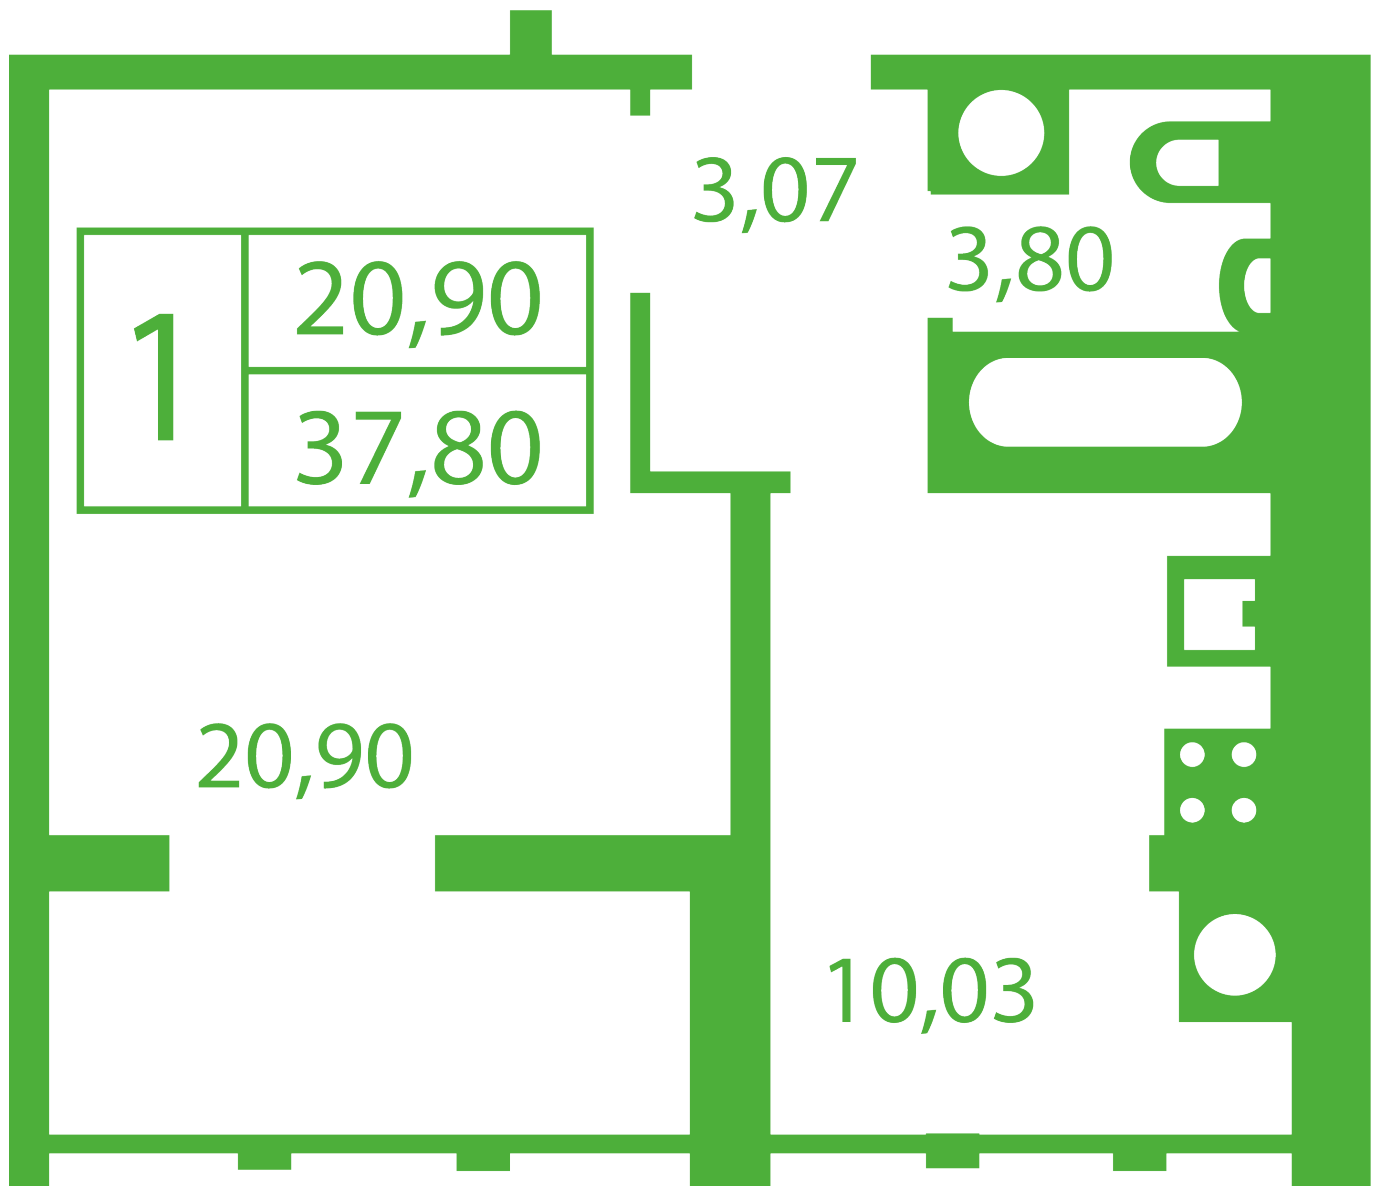

ЖК "Щасливий" Софіївська Борщагівка

schastliviy.novabydova.com.ua

096 023 03 10

**Планування 1 кімнатної квартири в будинку на вул.
Яблунева, 5-А,Б,В — №13**

Тип планування: №13

Будинок Яблунева, 5-А,Б,В
1 кімнатна, Зрізи поверхів Поверх

Характеристики

Загальна площа: 37.8 м²

Житлова площа: 20.9 м²

Площа кухні: 10.03 м²